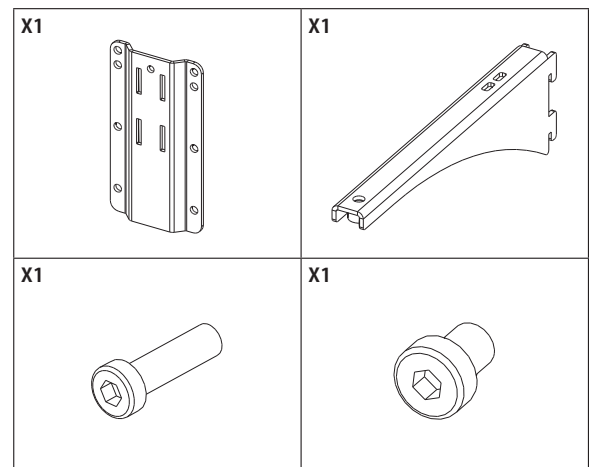

Plusシリーズ用のリフトバー「PNT-BUMP」ならびに連結アダプター「PNT-WMADPT」と併用する固定設備 (壁吊り設置)用の金具です。

仕様

適合スピーカー	P12
取付可能スピーカー台数	1台
仕上げ	素材:Steel S235JR 色:黒 (マンセルN1.0近似色)、艶消 フィニッシュ:塗装
寸法 (W x H x D)	108 x 200 x 351 mm
質量	1.8 kg

外観図

SCALE: 1/10

(単位: mm)

同梱品

使用方法

初めに壁面にウォールプレートを取付けます。固定用の部材は付属しておりませんので、設置するスピーカーシステムの重量の4倍の耐荷重を持つネジと取付位置を留意・選択してください。

PNT-BUMP + PNT-WMADPRと併用した場合

HBKもしくはVBRKと併用した場合

注・本製品自体の欠陥以外の要因による事故については、NEXOは責任を負いかねます。
・最新情報についてはWebサイト nexo-sa.com/?lang=ja をご確認ください。