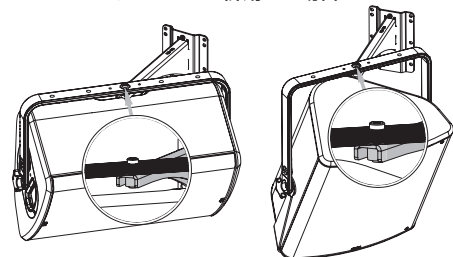

HBKもしくはVBRKと併用した場合

注・本製品自体の欠陥以外の要因による事故については、NEXOは責任を負いかねます。
・最新情報についてはWebサイト nexo-sa.com/?lang=ja をご確認ください。