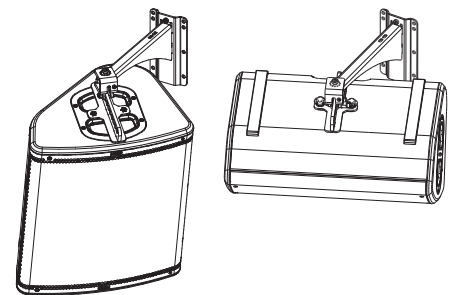

PNT-BUMP + PNT-WMADPRと併用した場合