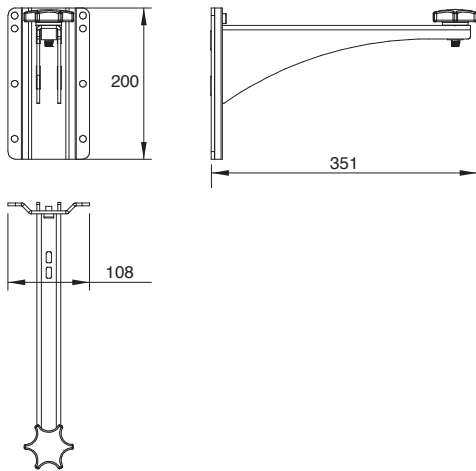

Plusシリーズ用のリフトバー「PNT-BUMP」ならびに連結アダプター「PNT-WMADPT」と併用する固定設備 (壁吊り設置)用の金具です。

### 仕様

適合スピーカー	P12
取付可能スピーカー台数	1台
仕上げ	素材:Steel S235JR 色:黒 (マンセルN1.0近似色)、艶消 フィニッシュ:塗装
寸法 (W x H x D)	108 x 200 x 351 mm
質量	1.8 kg

### 外観図

SCALE: 1/10

(単位: mm)