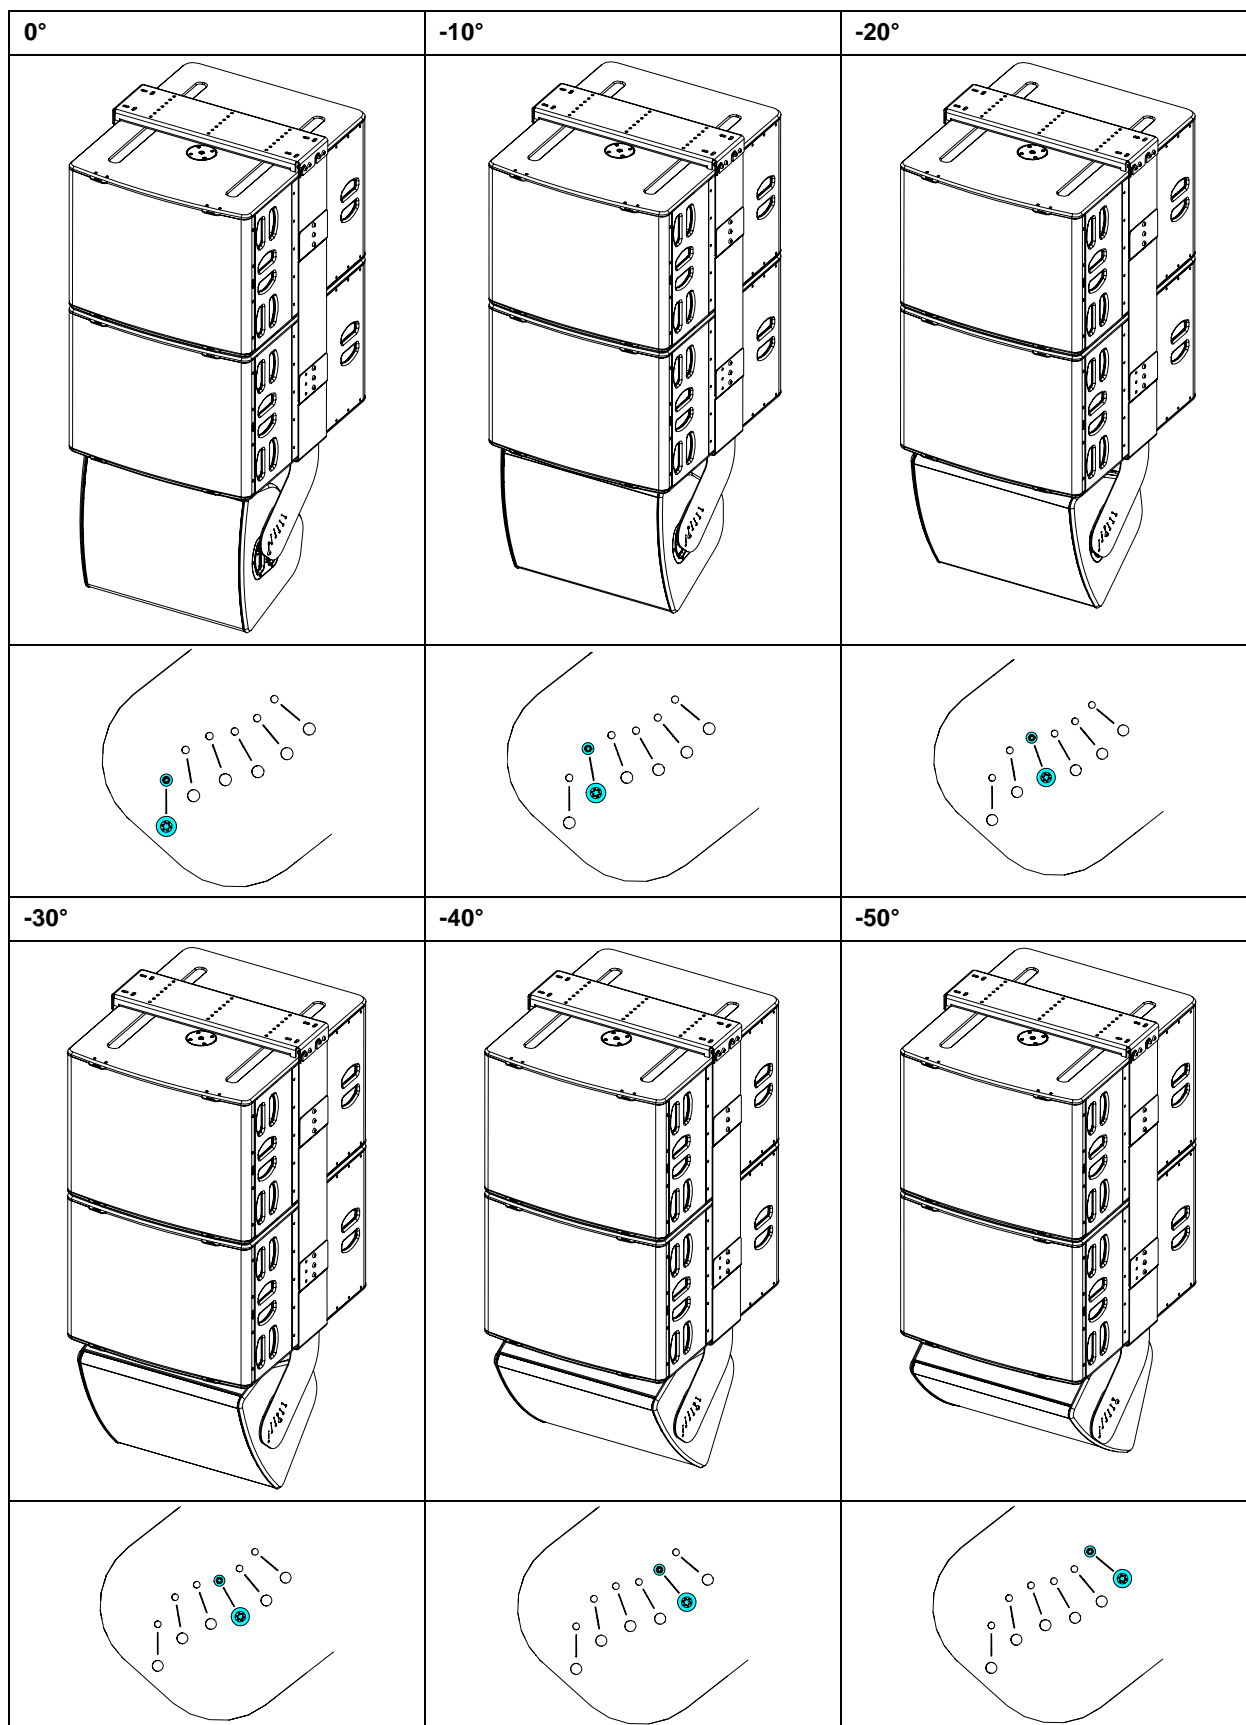

Inclinaisons possibles :

- NEXO ne peut pas accepter la responsabilité d'accidents causés par un facteur autre qu'un défaut de ce produit.
- Merci de se référer au site internet nexo-sa.com pour obtenir la dernière version de cette fiche.

NEXO

nexo-sa.com

ZA du Pre de la Dame Jeanne
60128 PLAILLY - France

- Lire cette fiche avant utilisation.
- Conserver cette fiche.
- Respecter les avertissements.