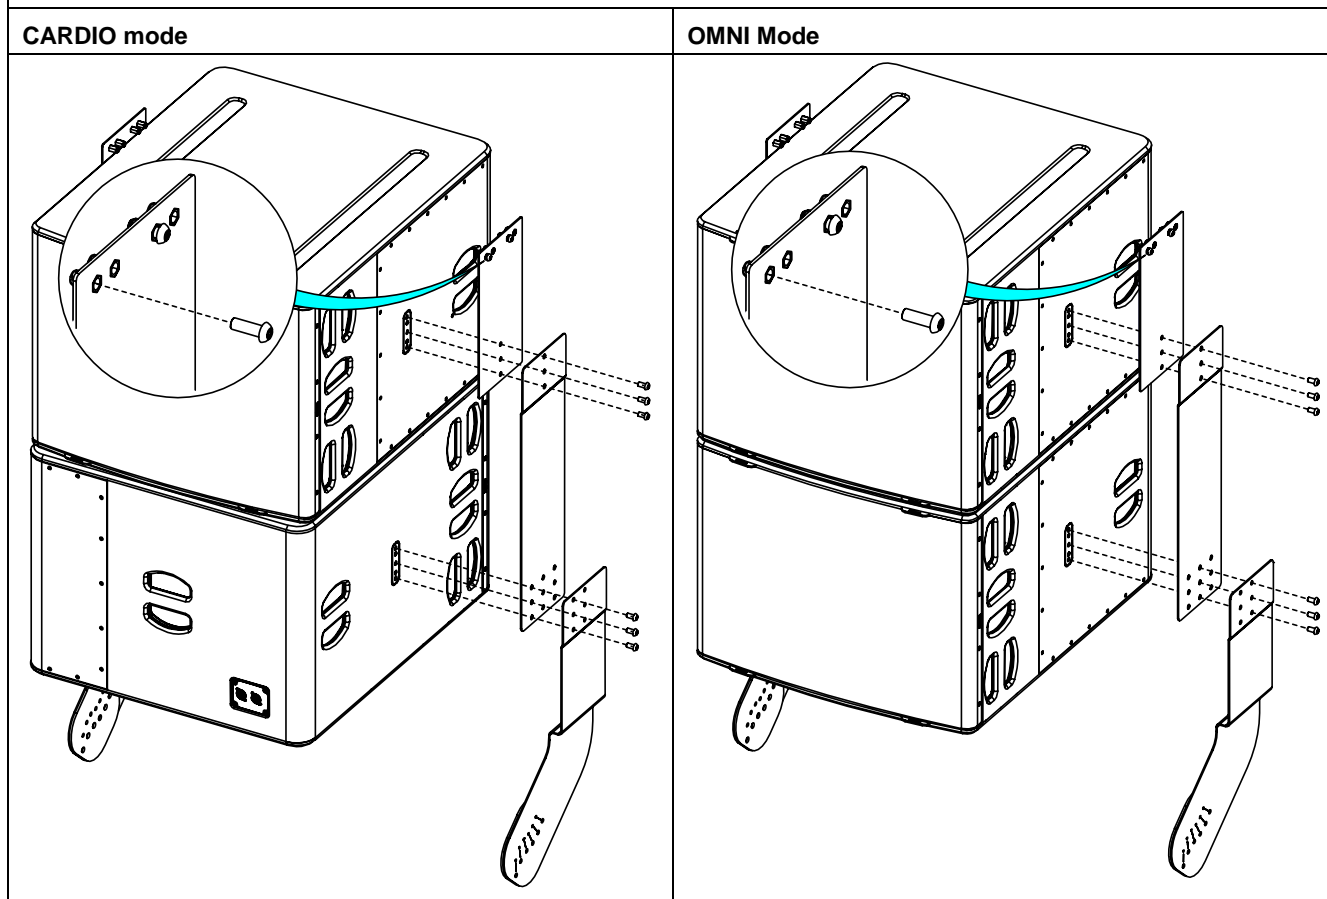

Systeme d'accrochage 1x P18 sous 2x L20

Contenu :

<p>X1 Ceiling Plate</p> 	<p>X1 Left Plate</p> 	<p>X2 Main Plate</p> 
<p>X1 Right Plate</p> 	<p>X2 L20 Plate</p> 	
<p>X10 M10x30 (a) X12 M10x18 (a) X2 M10x25 (a)</p> 	<p>X2 M6x25 (a)</p> 	

Dimensions :

Pour la fixation, vous avez le choix entre M8 et M10.

AVERTISSEMENTS

Choisir la visserie et un emplacement de montage pouvant supporter au minimum 4 fois le poids du système.
Utiliser uniquement les vis (Pré-encollées) et les accessoires fournis.

Montage sur L20

Préparer les Main Plate en vissant les vis M10x30 sur les trous (Voir image ci-dessous), ne pas serrer complètement et laisser 6mm au minimum.

Assembler les plaques de chaque côté du L20 en utilisant les vis M10x18