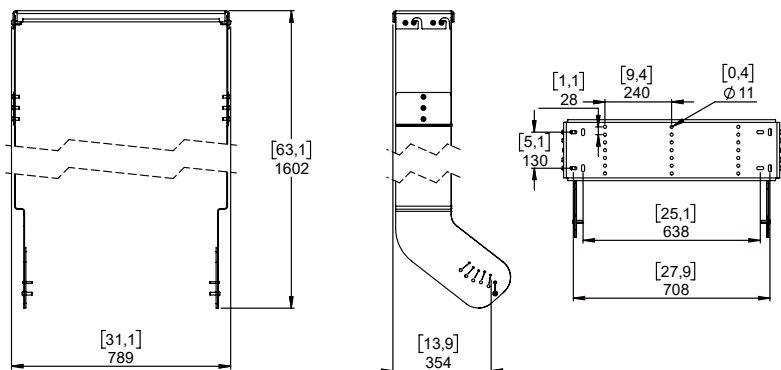

Systeme d'accrochage 1x P18 sous 2x L20

Contenu :

<p>X1 Ceiling Plate</p> 	<p>X1 Left Plate</p> 	<p>X2 Main Plate</p> 
<p>X1 Right Plate</p> 	<p>X2 L20 Plate</p> 	
<p>X10 M10x30 (a) X12 M10x18 (a) X2 M10x25 (a)</p> 	<p>X2 M6x25 (a)</p> 	

Dimensions :

Pour la fixation, vous avez le choix entre M8 et M10.

AVERTISSEMENTS

Choisir la visserie et un emplacement de montage pouvant supporter au minimum 4 fois le poids du système.
Utiliser uniquement les vis (Pré-encollées) et les accessoires fournis.

Montage sur L20

Préparer les Main Plate en vissant les vis M10x30 sur les trous (Voir image ci-dessous), ne pas serrer complètement et laisser 6mm au minimum.

Assembler les plaques de chaque côté du L20 en utilisant les vis M10x18