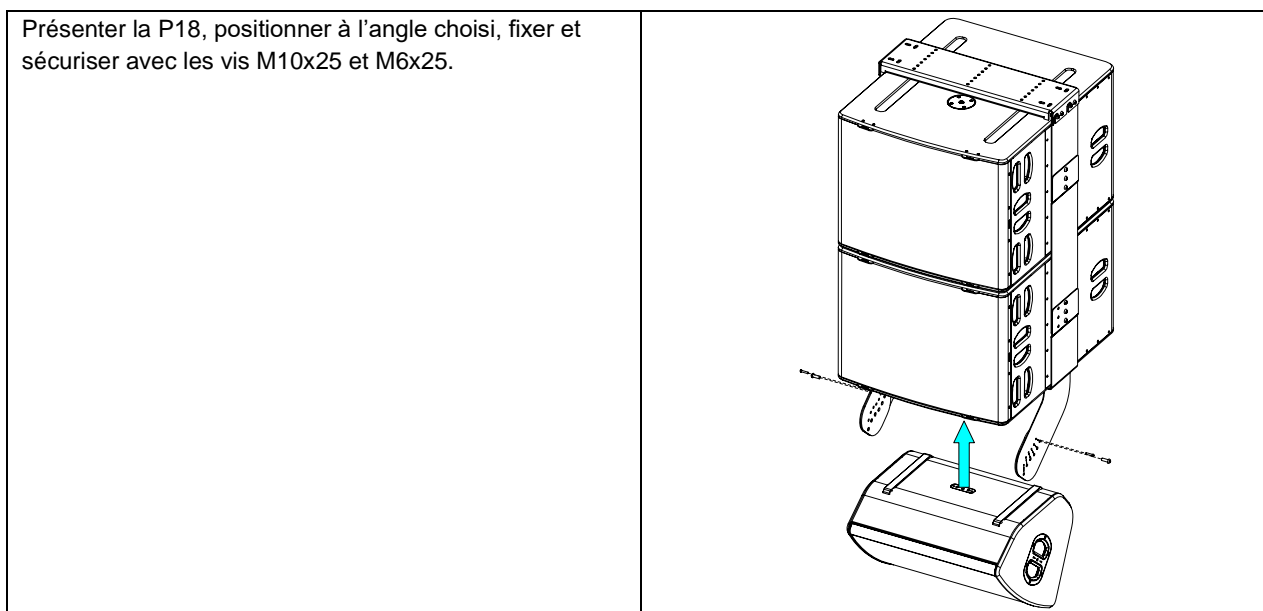

NEXO

nexo-sa.com

ZA du Pre de la Dame Jeanne
60128 PLAILLY - France

- Lire cette fiche avant utilisation.
- Conserver cette fiche.
- Respecter les avertissements.

Montage sur « Ceiling Plate »

Montage d'une P18 :