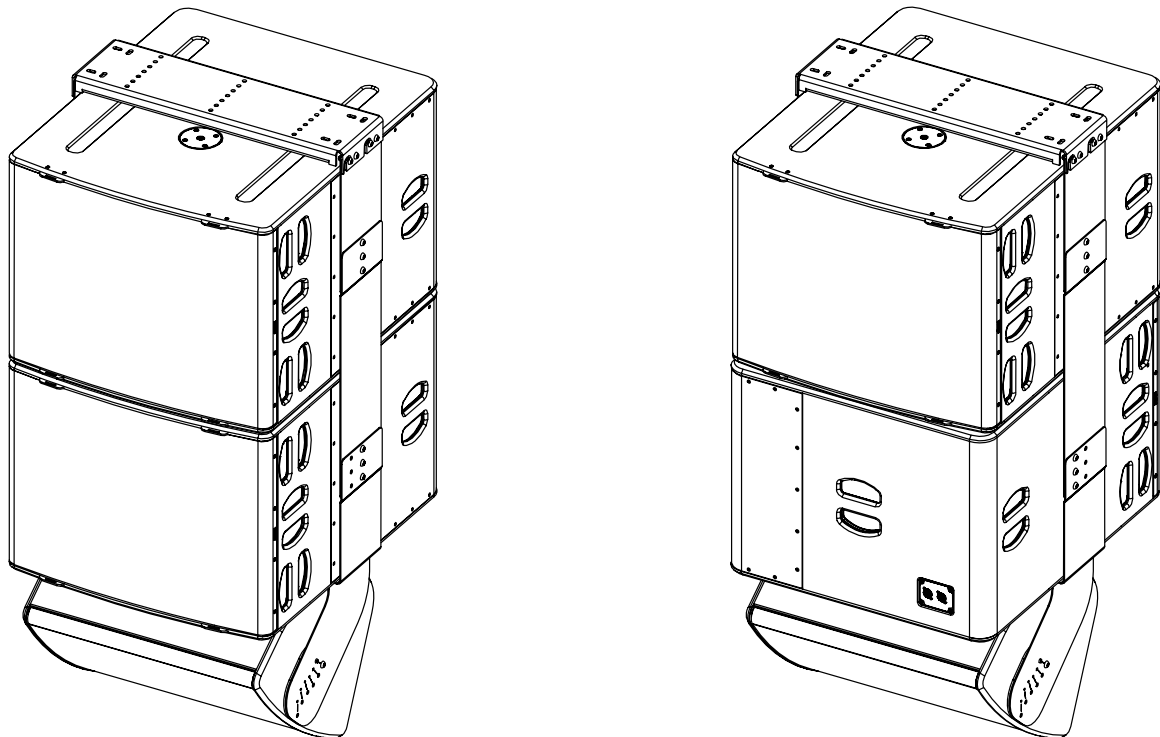

Systeme d'accrochage 1x P18 sous 2x L20

Contenu :

<p>X1 Ceiling Plate</p> 	<p>X1 Left Plate</p> 	<p>X2 Main Plate</p> 
<p>X1 Right Plate</p> 	<p>X2 L20 Plate</p> 	
<p>X10 M10x30 (a) X12 M10x18 (a) X2 M10x25 (a)</p> 	<p>X2 M6x25 (a)</p> 	

Montage sur L20

Préparer les Main Plate en vissant les vis M10x30 sur les trous (Voir image ci-dessous), ne pas serrer complètement et laisser 6mm au minimum.

Assembler les plaques de chaque côté du L20 en utilisant les vis M10x18