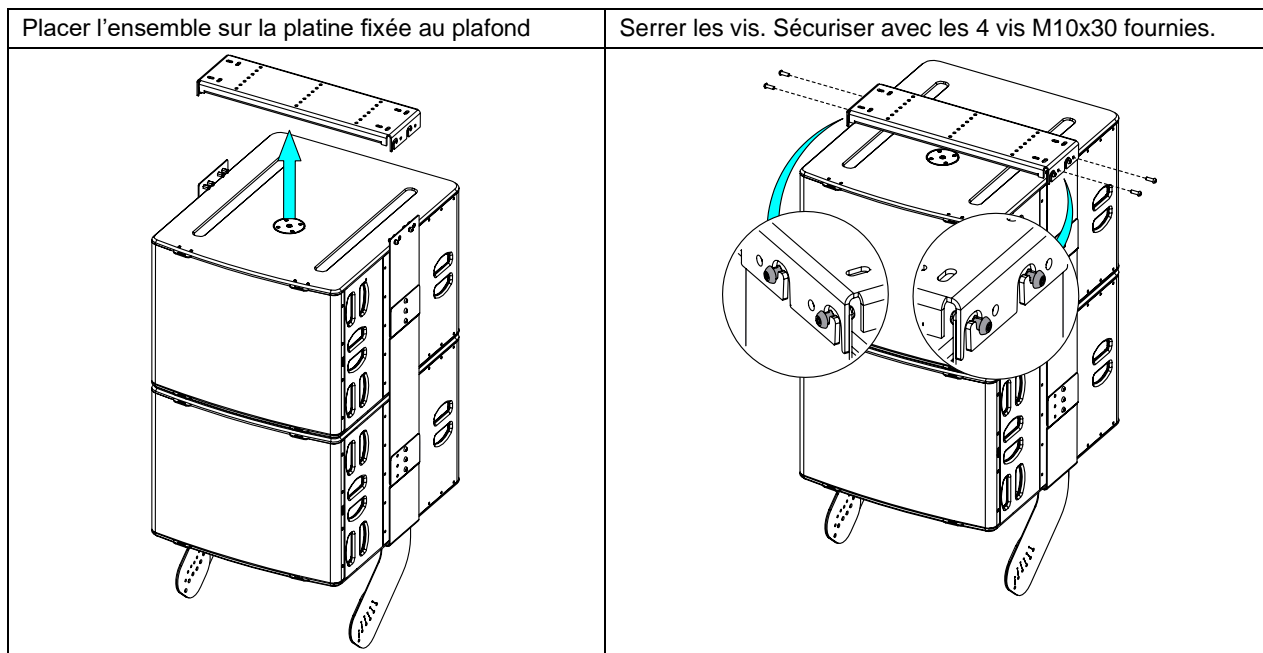

Systeme d'accrochage 1x P18 sous 2x L20

Contenu :

<p>X1 Ceiling Plate</p> 	<p>X1 Left Plate</p> 	<p>X2 Main Plate</p> 
<p>X1 Right Plate</p> 	<p>X2 L20 Plate</p> 	
<p>X10 M10x30 (a) X12 M10x18 (a) X2 M10x25 (a)</p> 	<p>X2 M6x25 (a)</p> 	

NEXO

nexo-sa.com

ZA du Pre de la Dame Jeanne
60128 PLAILLY - France

- Lire cette fiche avant utilisation.
- Conserver cette fiche.
- Respecter les avertissements.

Montage sur « Ceiling Plate »

Montage d'une P18 :