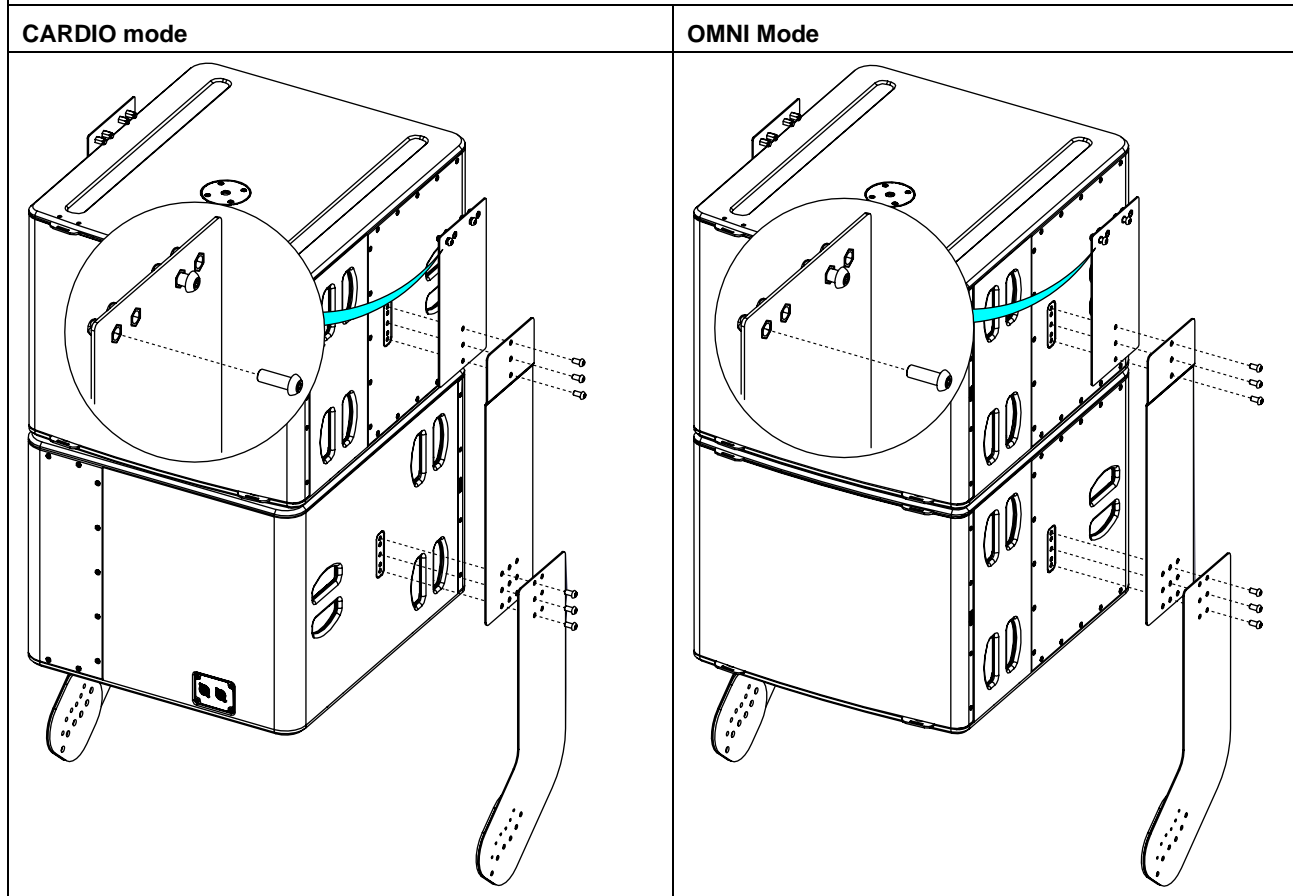

Montage sur L18

Préparer les Main Plate en vissant les vis M10x30 sur les trous (Voir image ci-dessous), ne pas serrer complètement et laisser 6mm au minimum.

Assembler les plaques de chaque côté du L18 en utilisant les vis M10x18