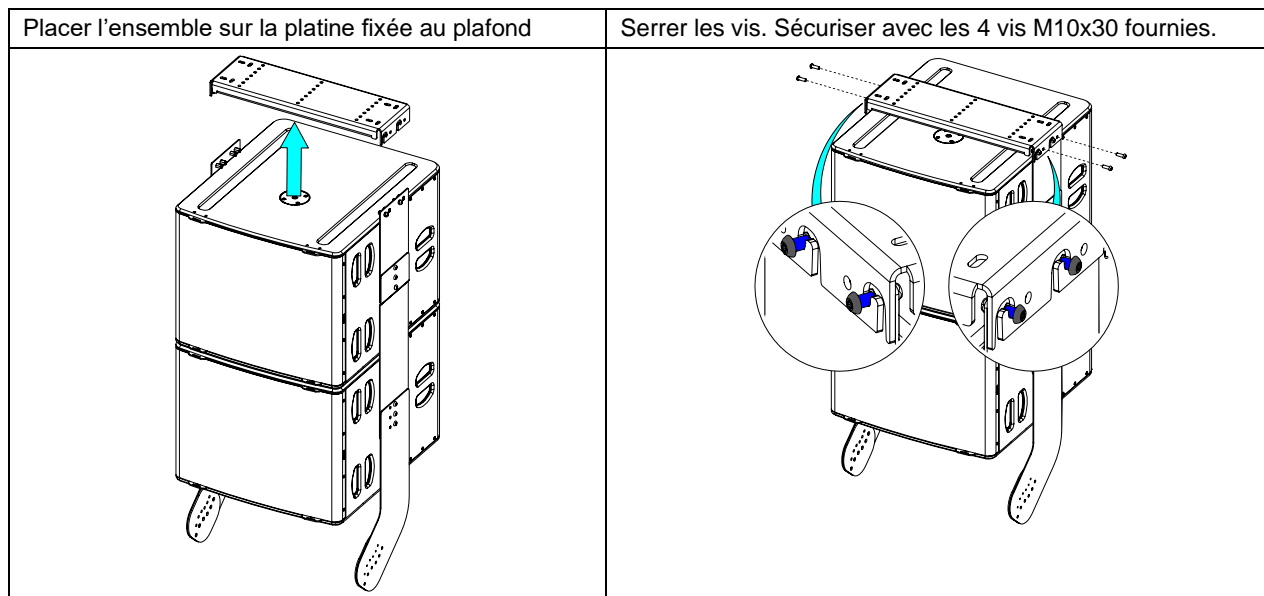

Montage sur « Ceiling Plate »