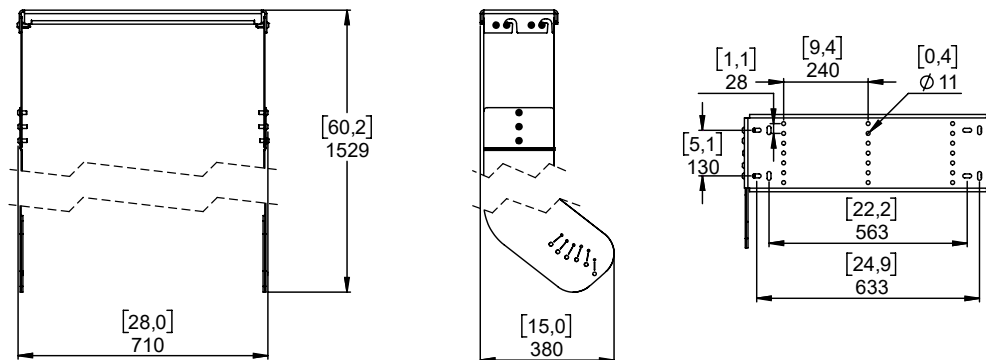

Système d'accrochage 1x P18 sous 2x L18

Contenu :

<p>X1 Ceiling Plate</p> 	<p>X1 Left Plate</p> 	<p>X2 Main Plate</p> 
<p>X1 Right Plate</p> 	<p>X2 L18 Plate</p> 	
<p>X8 M10x30 (a) X12 M10x18 (a) X2 M10x25 (a)</p> 	<p>X2 M6x25 (a)</p> 	

Dimensions :

Pour la fixation, vous avez le choix entre M8 et M10.

AVERTISSEMENTS

Choisir la visserie et un emplacement de montage pouvant supporter au minimum 4 fois le poids du système.
Utiliser uniquement les vis (Pré-encollées) et les accessoires fournis.