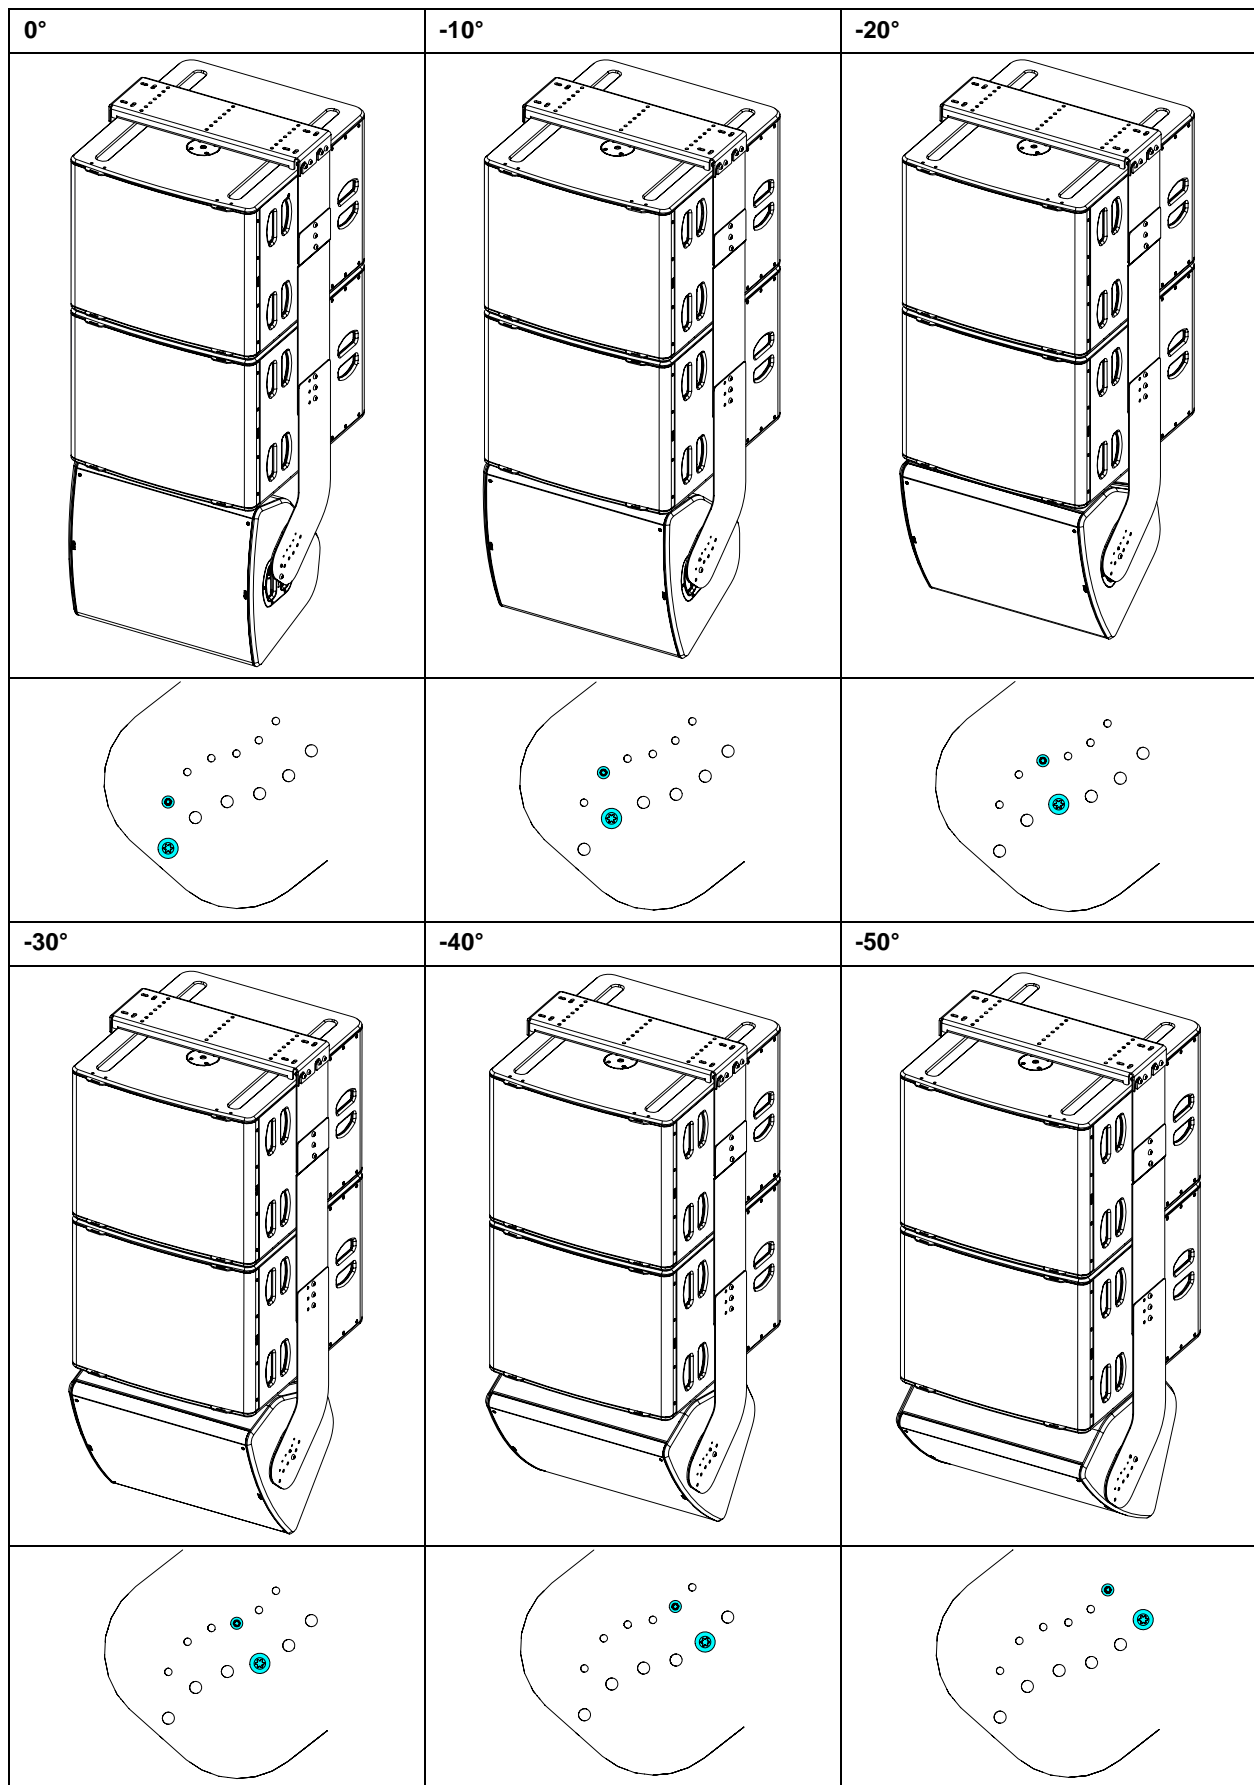

Inclinaisons possibles :

- NEXO ne peut pas accepter la responsabilité d'accidents causés par un facteur autre qu'un défaut de ce produit.
- Merci de se référer au site internet nexo-sa.com pour obtenir la dernière version de cette fiche.

NEXO

nexo-sa.com

ZA du Pre de la Dame Jeanne
60128 PLAILLY - France

- Lire cette fiche avant utilisation.
- Conserver cette fiche.
- Respecter les avertissements.