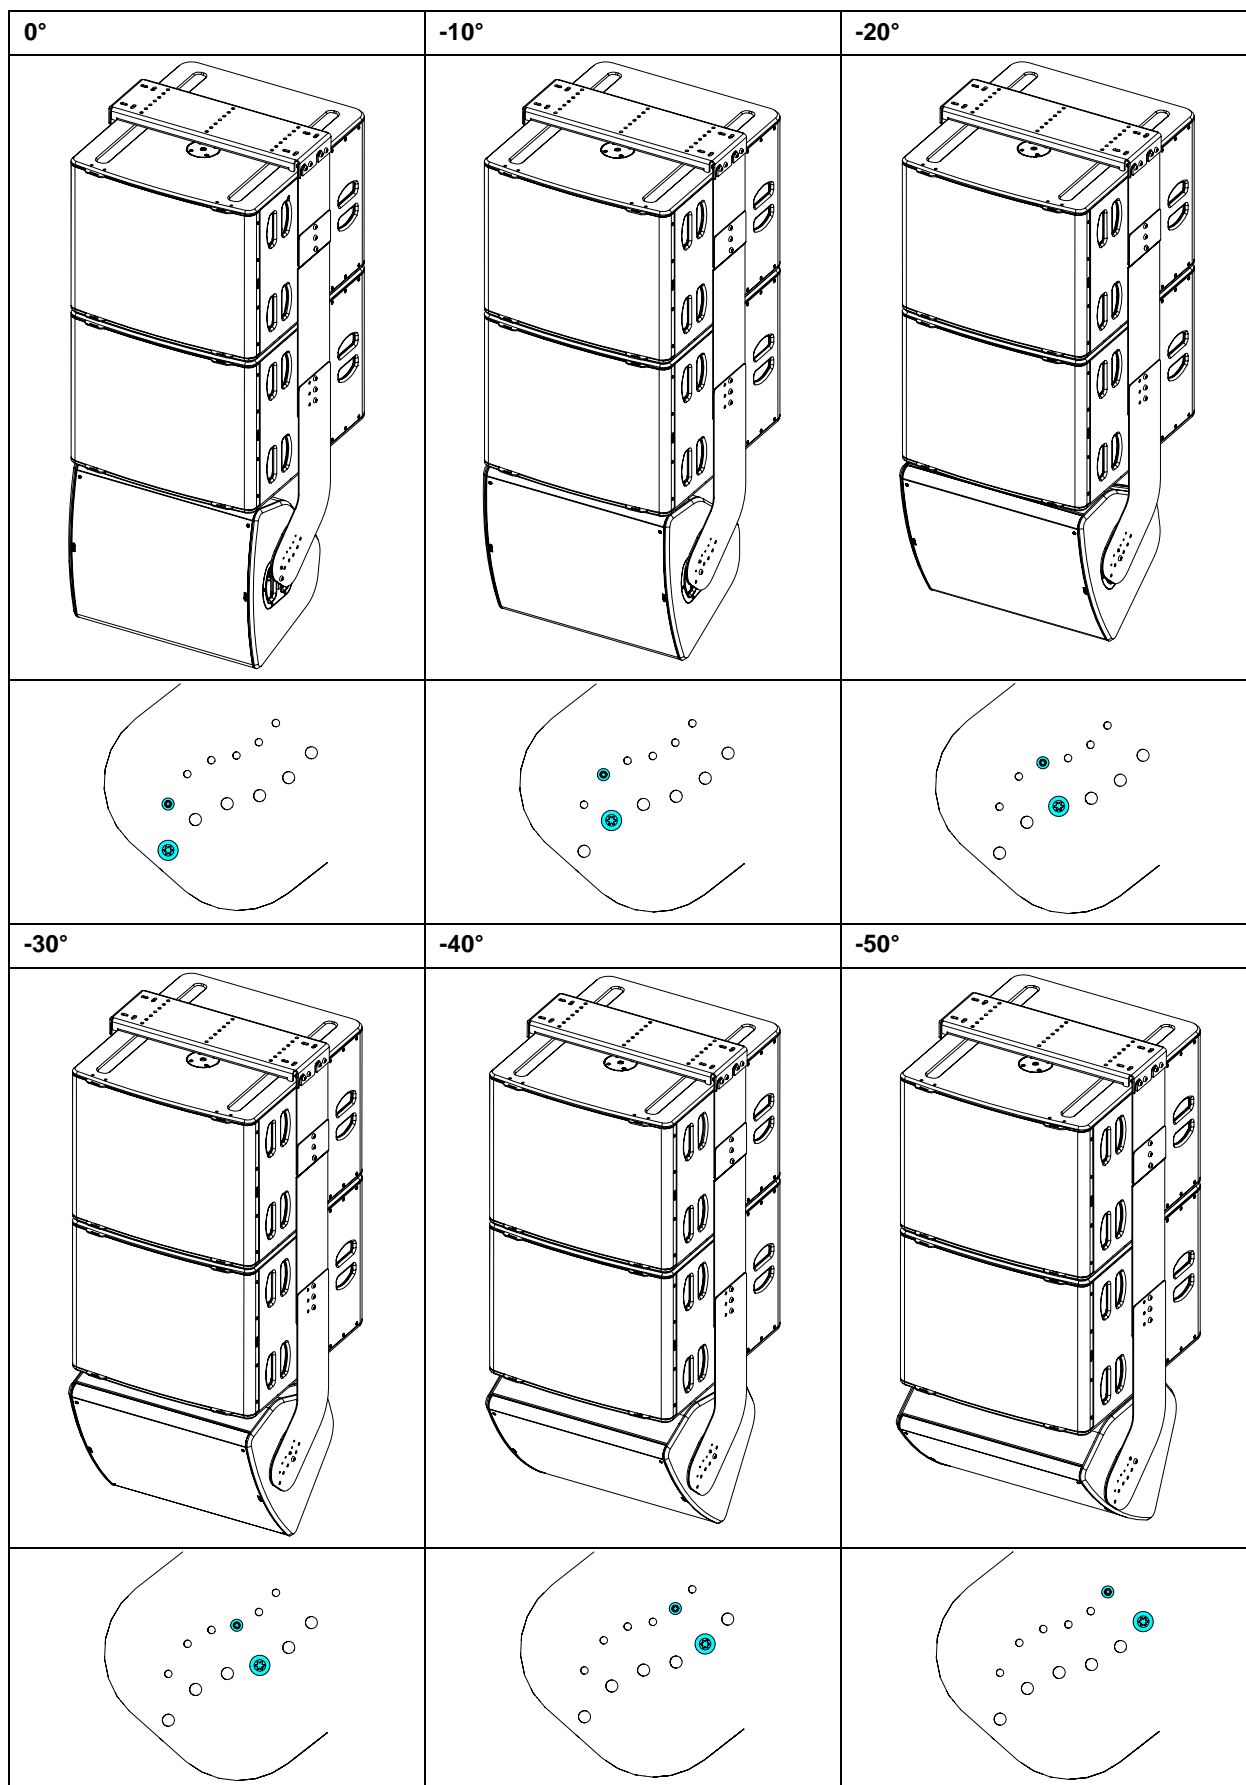

Inclinaisons possibles :

- NEXO ne peut pas accepter la responsabilité d'accidents causés par un facteur autre qu'un défaut de ce produit.
- Merci de se référer au site internet nexo-sa.com pour obtenir la dernière version de cette fiche.

NEXO

nexo-sa.com

ZA du Pre de la Dame Jeanne
60128 PLAILLY - France

- Lire cette fiche avant utilisation.
- Conserver cette fiche.
- Respecter les avertissements.