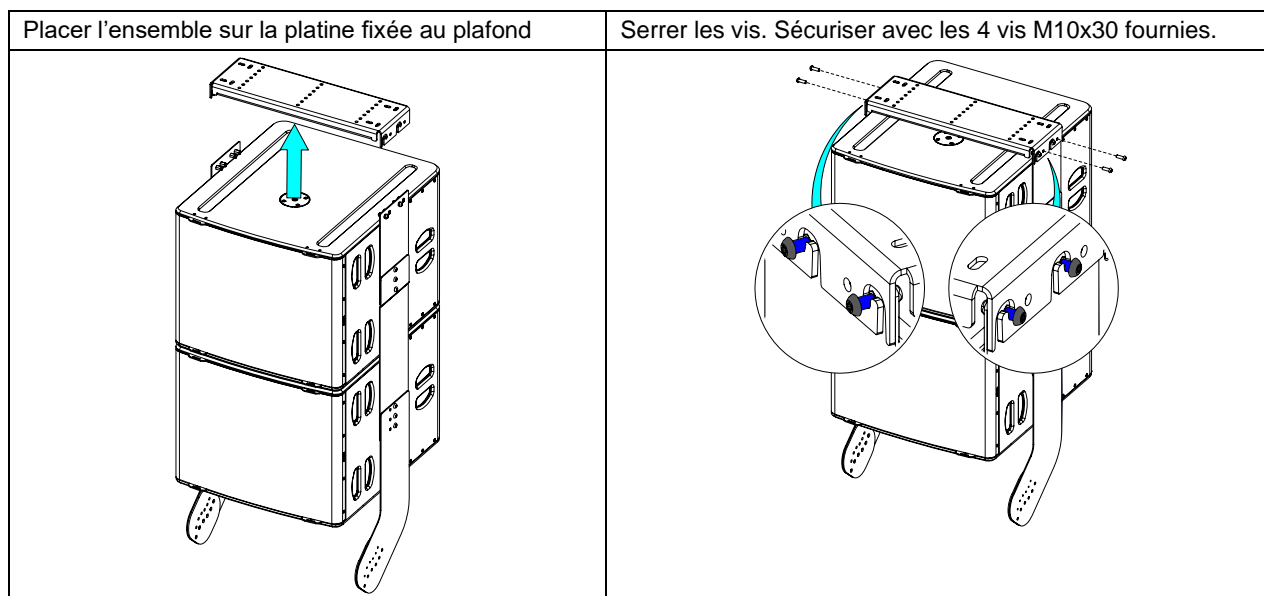

Système d'accrochage 1x P18 sous 2x L18

Contenu :

<p>X1 Ceiling Plate</p> 	<p>X1 Left Plate</p> 	<p>X2 Main Plate</p> 
<p>X8 M10x30 (a) X12 M10x18 (a) X2 M10x25 (a)</p> 	<p>X1 Right Plate</p> 	
<p>X2 M6x25 (a)</p> 	<p>X2 L18 Plate</p> 	

NEXO

nexo-sa.com

ZA du Pre de la Dame Jeanne
60128 PLAILLY - France

- Lire cette fiche avant utilisation.
- Conserver cette fiche.
- Respecter les avertissements.

Montage sur « Ceiling Plate »

Montage d'une P18 :