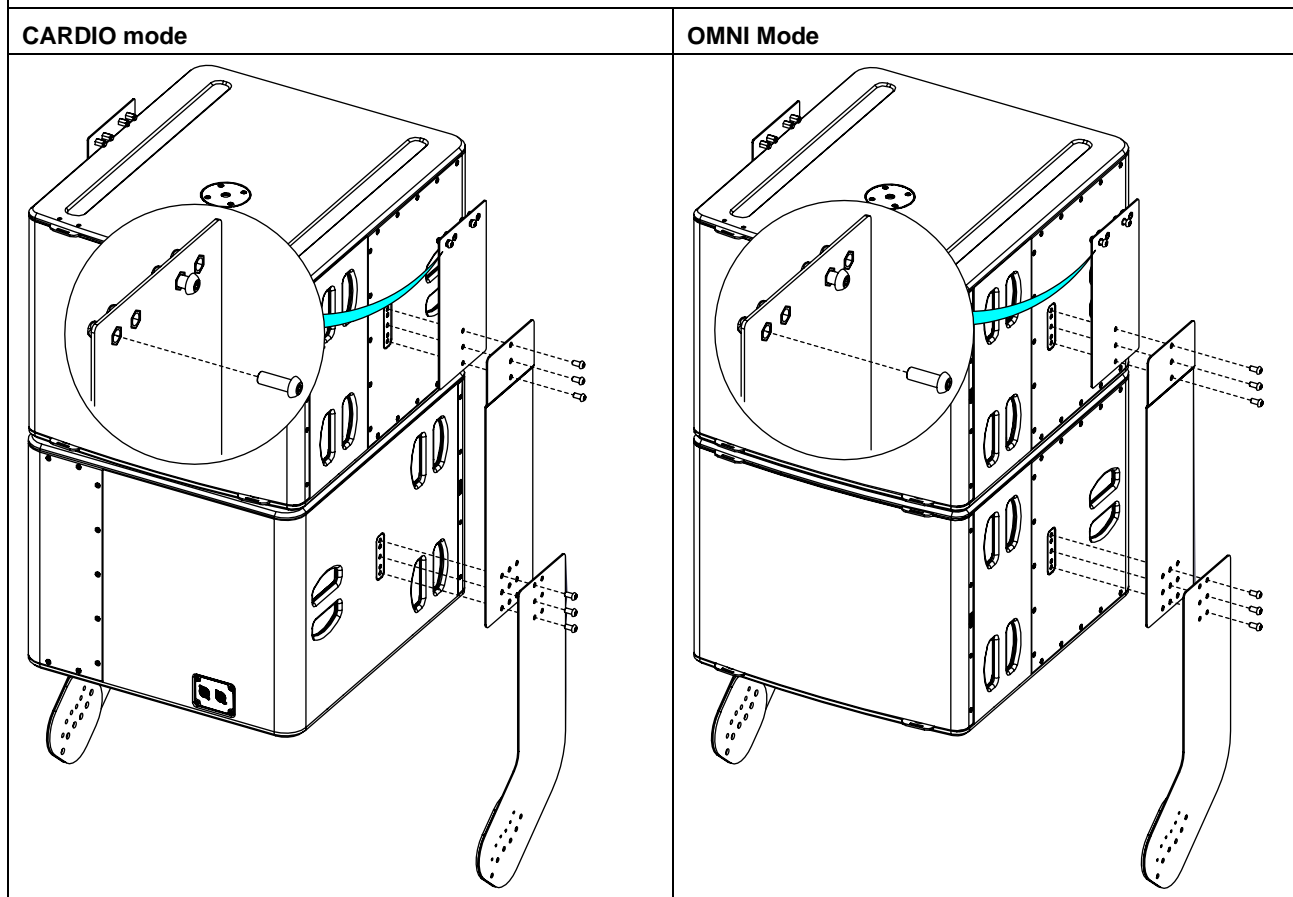

Système d'accrochage 1x P18 sous 2x L18

Contenu :

<p>X1 Ceiling Plate</p> 	<p>X1 Left Plate</p> 	<p>X2 Main Plate</p> 
<p>X8 M10x30 (a) X12 M10x18 (a) X2 M10x25 (a)</p> 	<p>X1 Right Plate</p> 	
<p>X2 M6x25 (a)</p> 	<p>X2 L18 Plate</p> 	

Dimensions :

Pour la fixation, vous avez le choix entre M8 et M10.

AVERTISSEMENTS

Choisir la visserie et un emplacement de montage pouvant supporter au minimum 4 fois le poids du système.
Utiliser uniquement les vis (Pré-encollées) et les accessoires fournis.

Montage sur L18

Préparer les Main Plate en vissant les vis M10x30 sur les trous (Voir image ci-dessous), ne pas serrer complètement et laisser 6mm au minimum.

Assembler les plaques de chaque côté du L18 en utilisant les vis M10x18