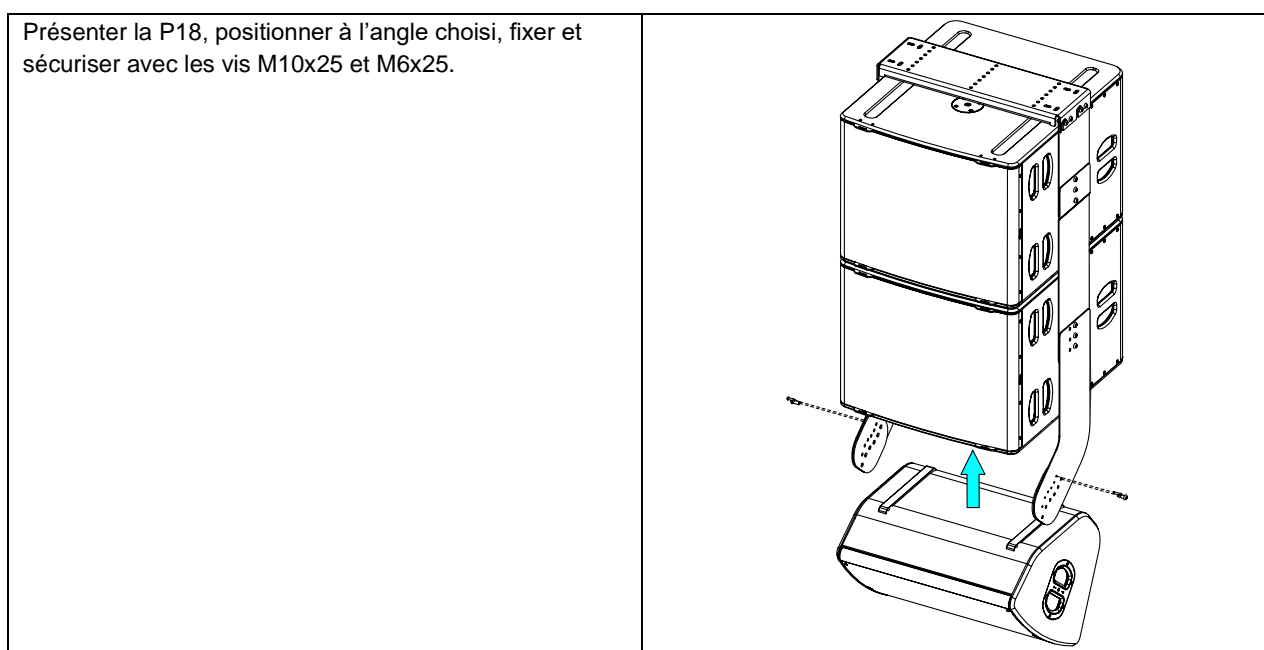

NEXO

nexo-sa.com

ZA du Pre de la Dame Jeanne
60128 PLAILLY - France

- Lire cette fiche avant utilisation.
- Conserver cette fiche.
- Respecter les avertissements.

Montage sur « Ceiling Plate »

Montage d'une P18 :