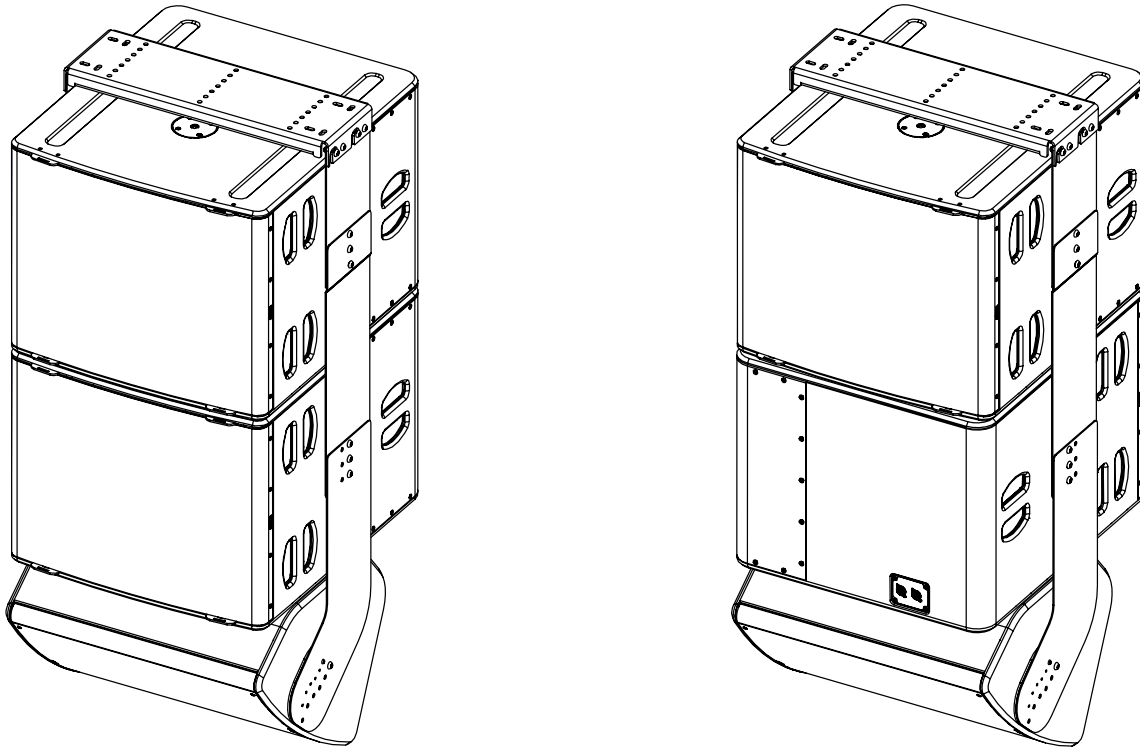

Système d'accrochage 1x P18 sous 2x L18

Contenu :

<p>X1 Ceiling Plate</p> 	<p>X1 Left Plate</p> 	<p>X2 Main Plate</p> 
<p>X8 M10x30 (a) X12 M10x18 (a) X2 M10x25 (a)</p> 	<p>X1 Right Plate</p> 	
<p>X2 M6x25 (a)</p> 	<p>X2 L18 Plate</p> 	

Montage sur L18

Préparer les Main Plate en vissant les vis M10x30 sur les trous (Voir image ci-dessous), ne pas serrer complètement et laisser 6mm au minimum.

Assembler les plaques de chaque côté du L18 en utilisant les vis M10x18