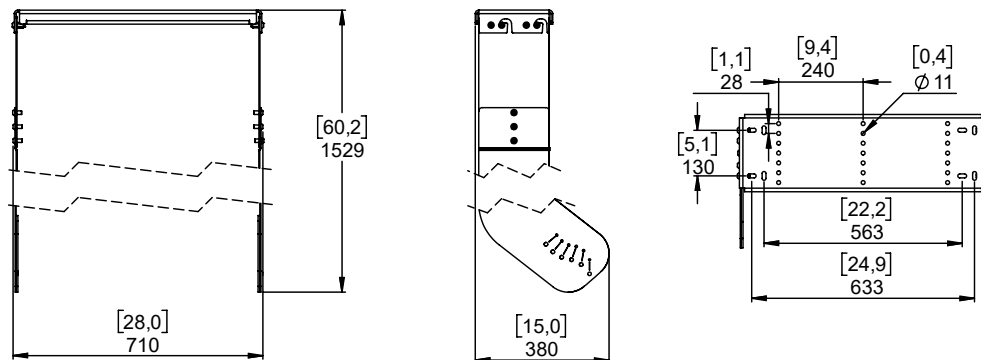

Système d'accrochage 1x P18 sous 2x L18

Contenu :

<p>X1 Ceiling Plate</p> 	<p>X1 Left Plate</p> 	<p>X2 Main Plate</p> 
<p>X8 M10x30 (a) X12 M10x18 (a) X2 M10x25 (a)</p> 	<p>X1 Right Plate</p> 	
<p>X2 M6x25 (a)</p> 	<p>X2 L18 Plate</p> 	

Dimensions :

Pour la fixation, vous avez le choix entre M8 et M10.

AVERTISSEMENTS

Choisir la visserie et un emplacement de montage pouvant supporter au minimum 4 fois le poids du système.
Utiliser uniquement les vis (Pré-encollées) et les accessoires fournis.

Montage sur L18

Préparer les Main Plate en vissant les vis M10x30 sur les trous (Voir image ci-dessous), ne pas serrer complètement et laisser 6mm au minimum.

Assembler les plaques de chaque côté du L18 en utilisant les vis M10x18