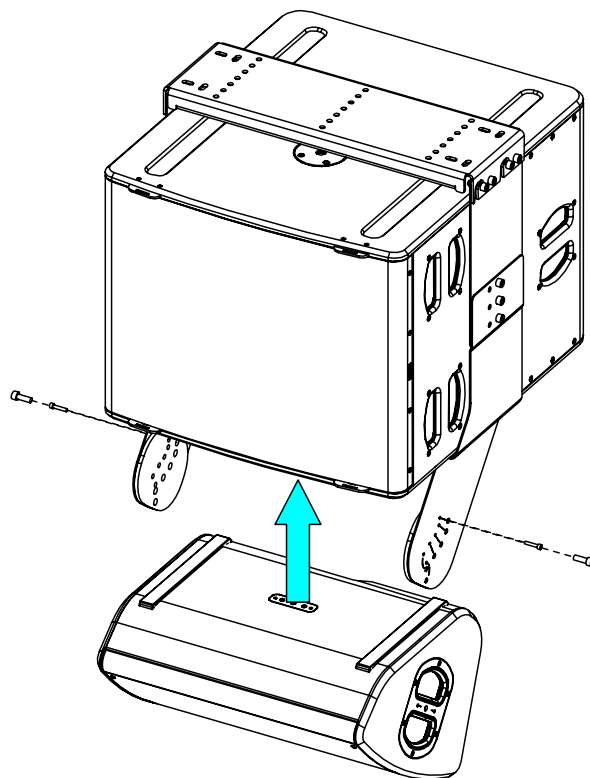

Montage d'une P15 :

Présenter la P15, positionner à l'angle choisi, fixer et sécuriser avec les vis M10x30 et M6x30.

NEXO

nexo-sa.com

ZA du Pre de la Dame Jeanne
60128 PLAILLY - France

- Lire cette fiche avant utilisation.
- Conserver cette fiche.
- Respecter les avertissements.