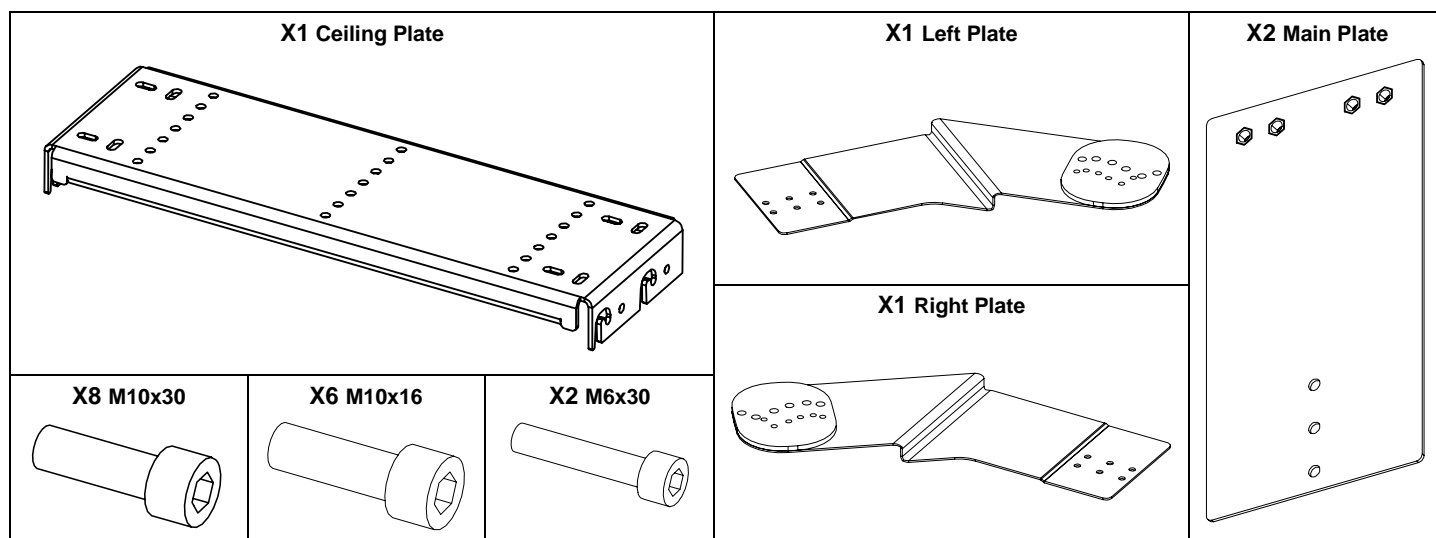

Système d'accrochage 1xP15 sous 1x L18

Contenu :

Poids : 21 kg / 46.2 lb

nexo-sa.com

ZA du Pre de la Dame Jeanne
60128 PLAILLY - France

- Lire cette fiche avant utilisation.
- Conserver cette fiche.
- Respecter les avertissements.

Dimensions :

Pour la fixation, vous avez le choix entre M8 et M10.

AVERTISSEMENTS

Choisir la visserie et un emplacement de montage pouvant supporter au minimum 4 fois le poids du système.
Utiliser uniquement les vis (Pré-encollées) et les accessoires fournis.

Montage du L18

<p>Préparer les Main Plate en vissant les vis M10x30 sur les trous (Voir image ci-dessous), ne pas serrer complètement et laisser 6mm au minimum.</p> <p>Assembler les plaques de chaque côté du L18 en utilisant les vis M10x16</p>	<p>Placer l'ensemble sur la platine fixée au plafond</p>	<p>Serrer les vis. Sécuriser avec les 4 vis M10x30 fournies.</p>

NEXO

nexo-sa.com

ZA du Pre de la Dame Jeanne
60128 PLAILLY - France

- Lire cette fiche avant utilisation.
- Conserver cette fiche.
- Respecter les avertissements.

Montage d'une P15 :

Présenter la P15, positionner à l'angle choisi, fixer et sécuriser avec les vis M10x30 et M6x30.