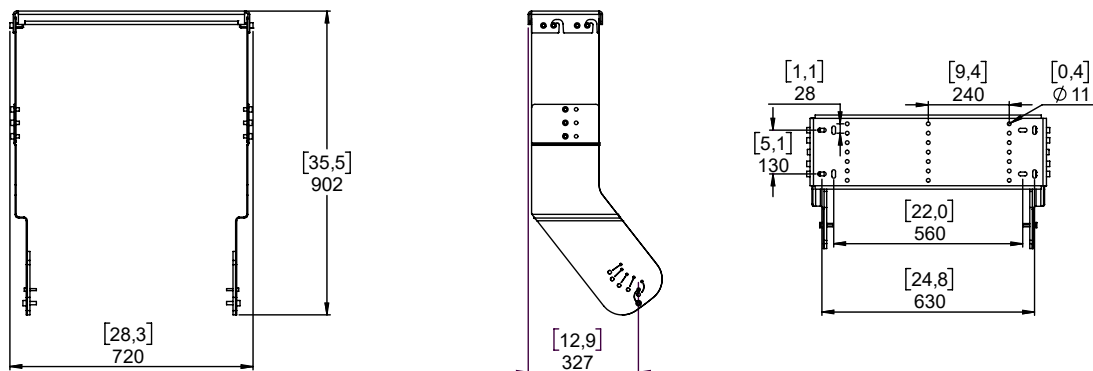

Système d'accrochage 1xP15 sous 1x L18

Contenu :

Poids : 21 kg / 46.2 lb

nexo-sa.com

ZA du Pre de la Dame Jeanne
60128 PLAILLY - France

- Lire cette fiche avant utilisation.
- Conserver cette fiche.
- Respecter les avertissements.

Dimensions :

Pour la fixation, vous avez le choix entre M8 et M10.

AVERTISSEMENTS

Choisir la visserie et un emplacement de montage pouvant supporter au minimum 4 fois le poids du système.
Utiliser uniquement les vis (Pré-encollées) et les accessoires fournis.

Montage du L18

<p>Préparer les Main Plate en vissant les vis M10x30 sur les trous (Voir image ci-dessous), ne pas serrer complètement et laisser 6mm au minimum.</p> <p>Assembler les plaques de chaque côté du L18 en utilisant les vis M10x16</p>	<p>Placer l'ensemble sur la platine fixée au plafond</p>	<p>Serrer les vis. Sécuriser avec les 4 vis M10x30 fournies.</p>