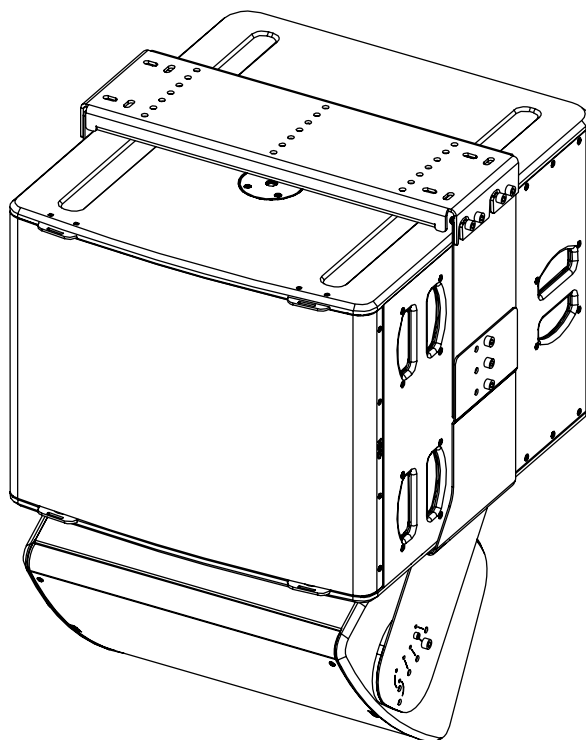

Système d'accrochage 1xP15 sous 1x L18

Contenu :

Poids : 21 kg / 46.2 lb

nexo-sa.com

ZA du Pre de la Dame Jeanne
60128 PLAILLY - France

- Lire cette fiche avant utilisation.
- Conserver cette fiche.
- Respecter les avertissements.

Dimensions :

Pour la fixation, vous avez le choix entre M8 et M10.

AVERTISSEMENTS

Choisir la visserie et un emplacement de montage pouvant supporter au minimum 4 fois le poids du système.
Utiliser uniquement les vis (Pré-encollées) et les accessoires fournis.

Montage du L18

<p>Préparer les Main Plate en vissant les vis M10x30 sur les trous (Voir image ci-dessous), ne pas serrer complètement et laisser 6mm au minimum.</p> <p>Assembler les plaques de chaque côté du L18 en utilisant les vis M10x16</p>	<p>Placer l'ensemble sur la platine fixée au plafond</p>	<p>Serrer les vis. Sécuriser avec les 4 vis M10x30 fournies.</p>

NEXO

nexo-sa.com

ZA du Pre de la Dame Jeanne
60128 PLAILLY - France

- Lire cette fiche avant utilisation.
- Conserver cette fiche.
- Respecter les avertissements.

Montage d'une P15 :

Présenter la P15, positionner à l'angle choisi, fixer et sécuriser avec les vis M10x30 et M6x30.