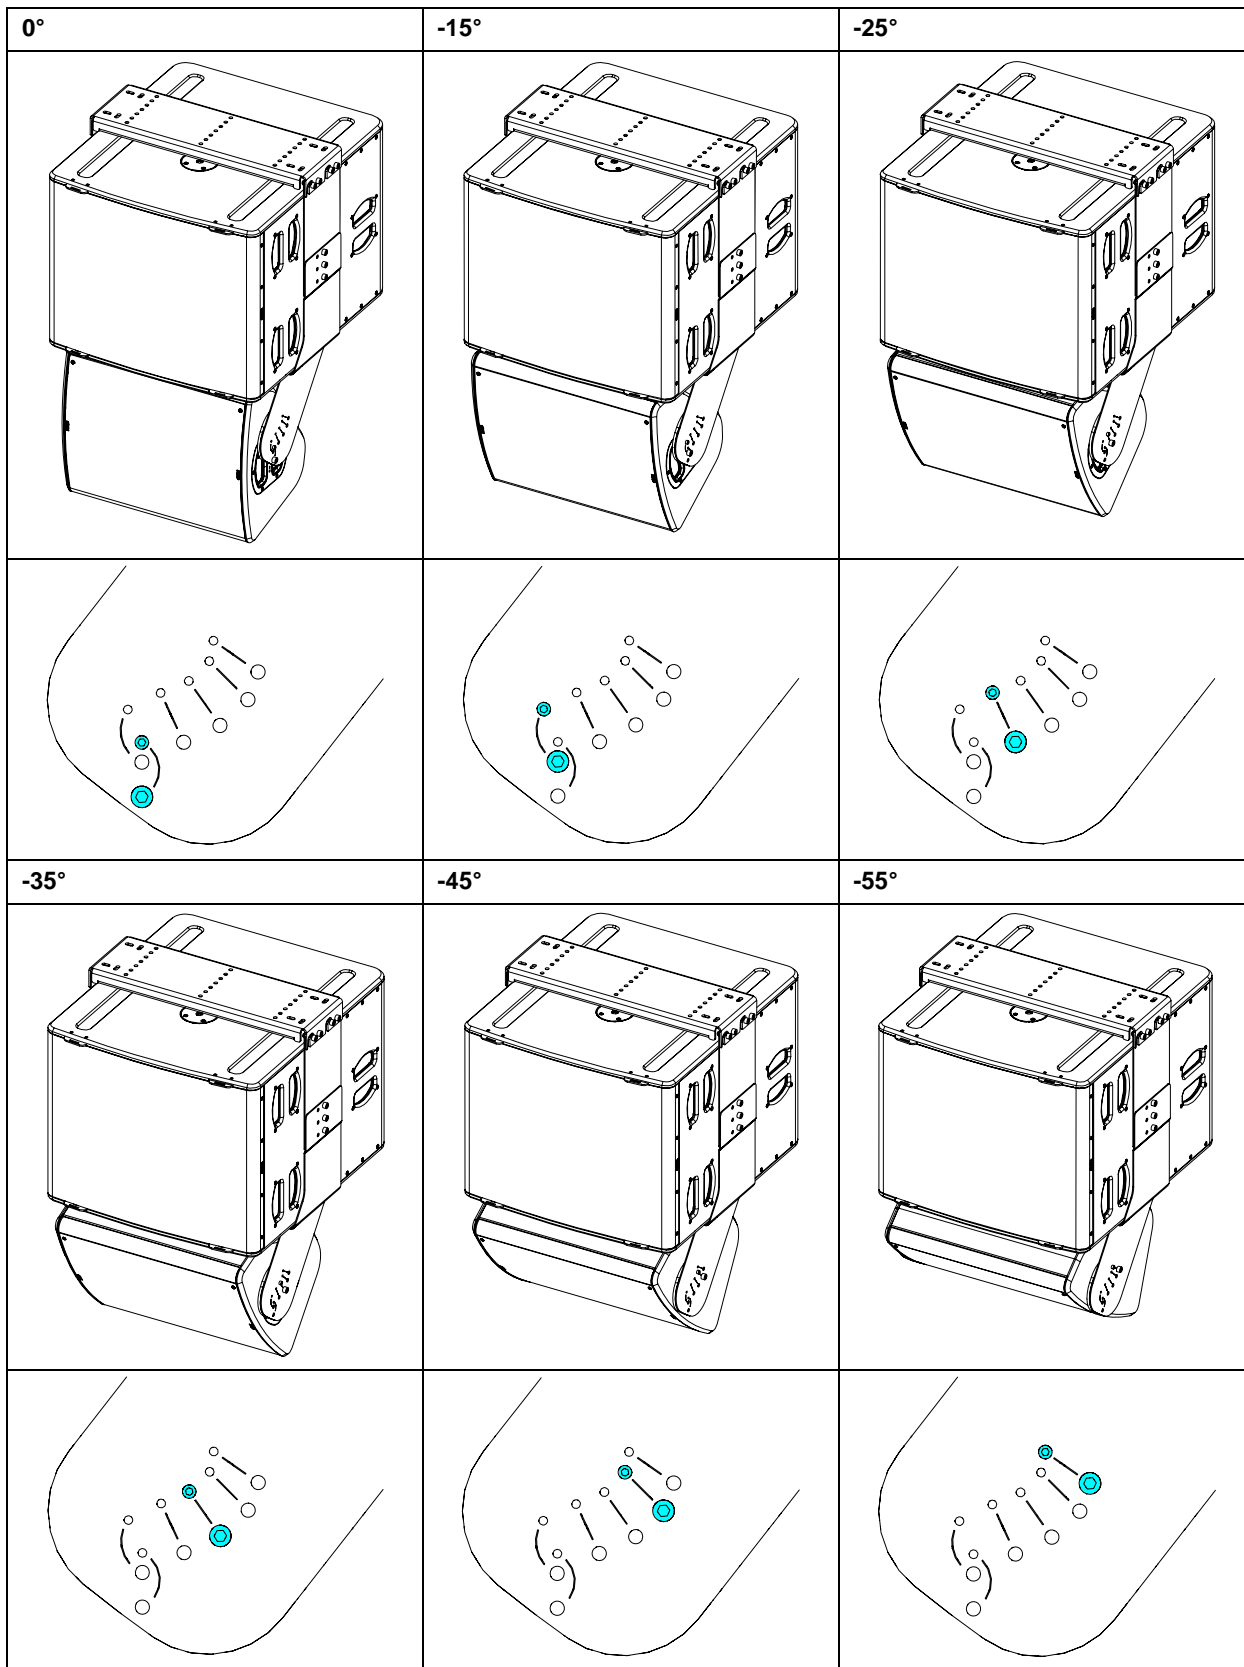

Inclinaisons possibles :

- NEXO ne peut pas accepter la responsabilité d'accidents causés par un facteur autre qu'un défaut de ce produit.
- Merci de se référer au site internet nexo-sa.com pour obtenir la dernière version de cette fiche.

NEXO

nexo-sa.com

ZA du Pre de la Dame Jeanne
60128 PLAILLY - France

- Lire cette fiche avant utilisation.
- Conserver cette fiche.
- Respecter les avertissements.