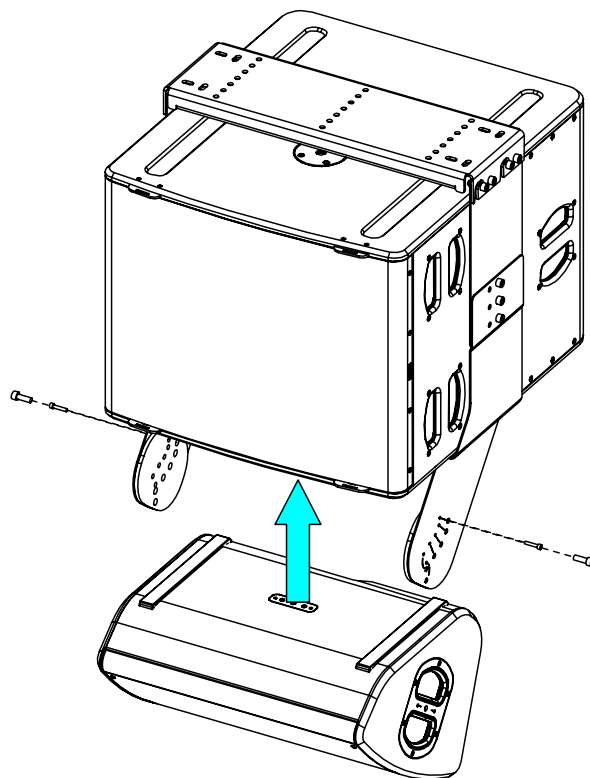

Montage du L18

<p>Préparer les Main Plate en vissant les vis M10x30 sur les trous (Voir image ci-dessous), ne pas serrer complètement et laisser 6mm au minimum.</p> <p>Assembler les plaques de chaque côté du L18 en utilisant les vis M10x16</p>	<p>Placer l'ensemble sur la platine fixée au plafond</p>	<p>Serrer les vis. Sécuriser avec les 4 vis M10x30 fournies.</p>

NEXO

nexo-sa.com

ZA du Pre de la Dame Jeanne
60128 PLAILLY - France

- Lire cette fiche avant utilisation.
- Conserver cette fiche.
- Respecter les avertissements.

Montage d'une P15 :

Présenter la P15, positionner à l'angle choisi, fixer et sécuriser avec les vis M10x30 et M6x30.