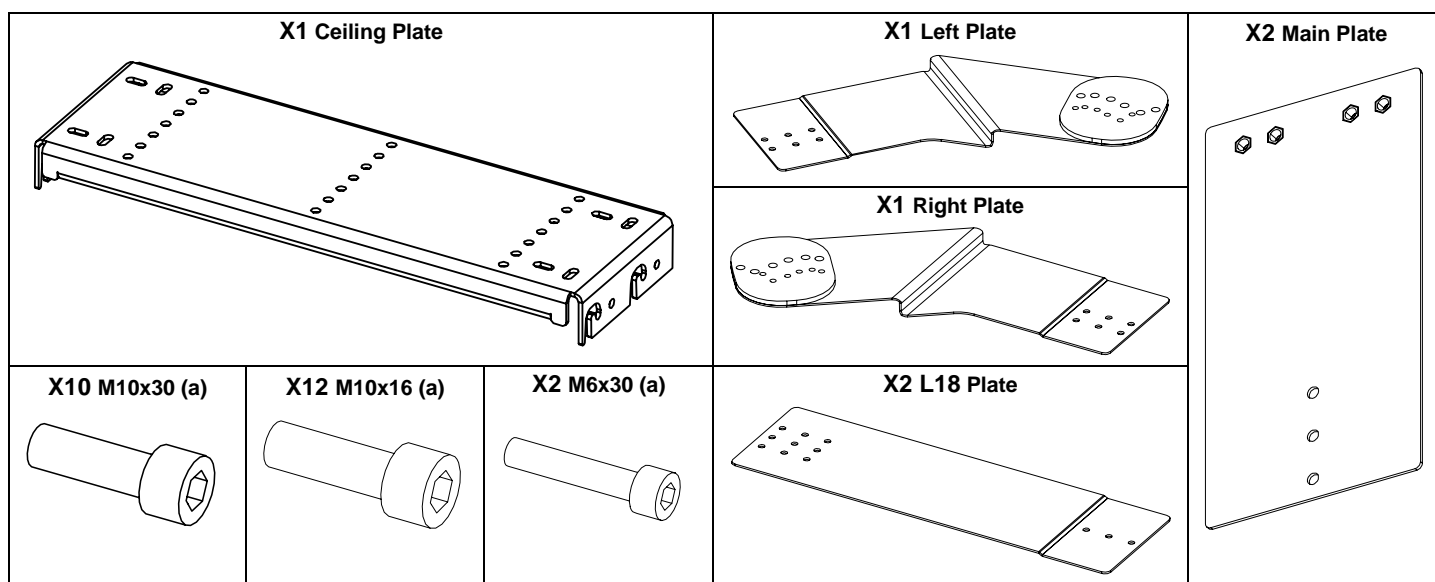

Système d'accrochage 1xP15 sous 2x L18

Contenu :

(a) : le type de vis peut différer de la représentation

Poids : 27.3 kg / 60 lb

Dimensions :

Pour la fixation, vous avez le choix entre M8 et M10.

AVERTISSEMENTS

Choisir la visserie et un emplacement de montage pouvant supporter au minimum 4 fois le poids du système.
Utiliser uniquement les vis (Pré-encollées) et les accessoires fournis.

Montage sur L18

Préparer les Main Plate en vissant les vis M10x30 sur les trous (Voir image ci-dessous), ne pas serrer complètement et laisser 6mm au minimum.

Assembler les plaques de chaque côté du L18 en utilisant les vis M10x16

NEXO

nexo-sa.com

ZA du Pre de la Dame Jeanne
60128 PLAILLY - France

- Lire cette fiche avant utilisation.
- Conserver cette fiche.
- Respecter les avertissements.