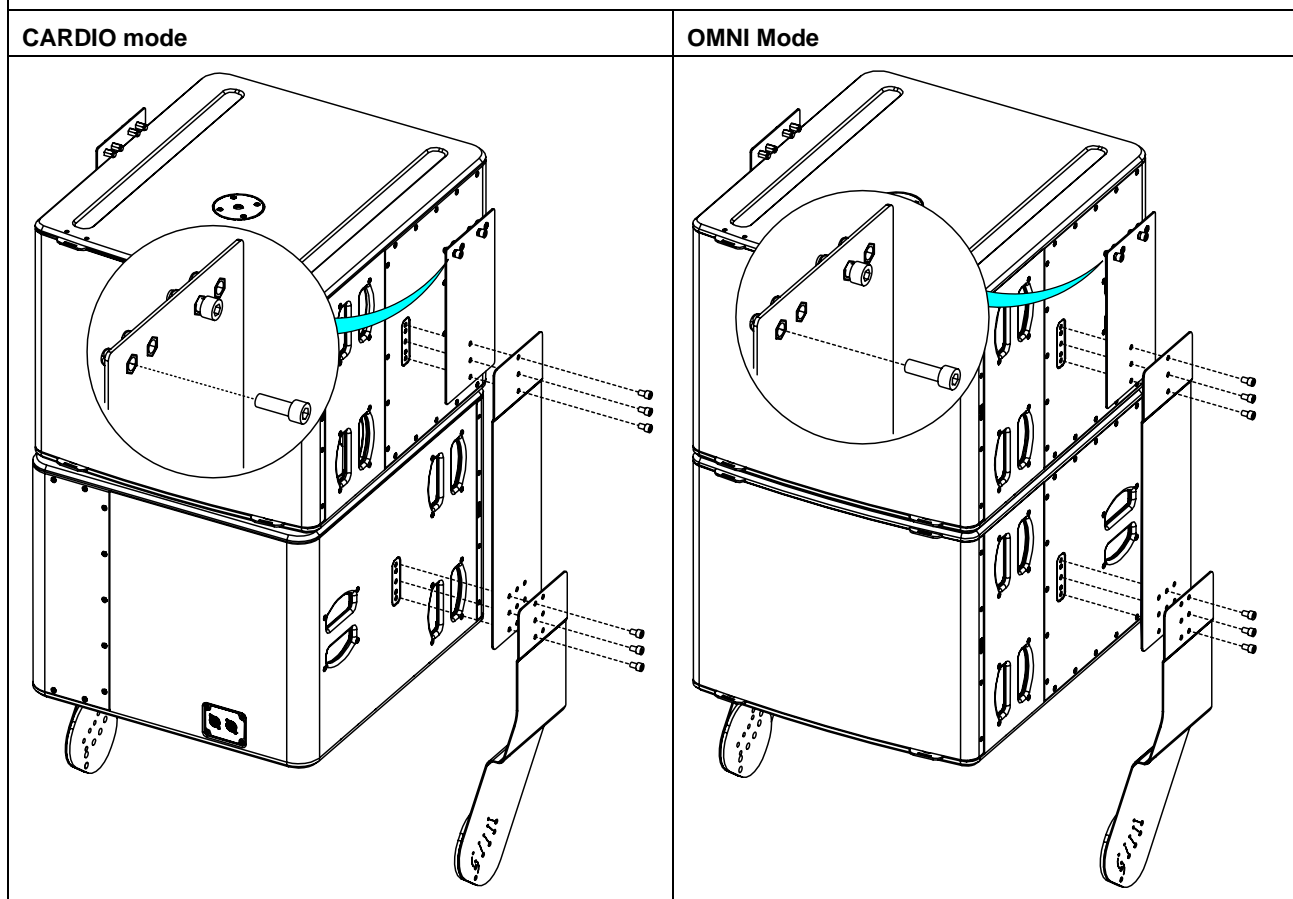

Système d'accrochage 1xP15 sous 2x L18

Contenu :

(a) : le type de vis peut différer de la représentation

Poids : 27.3 kg / 60 lb

Dimensions :

Pour la fixation, vous avez le choix entre M8 et M10.

AVERTISSEMENTS

Choisir la visserie et un emplacement de montage pouvant supporter au minimum 4 fois le poids du système.
Utiliser uniquement les vis (Pré-encollées) et les accessoires fournis.

Montage sur L18

Préparer les Main Plate en vissant les vis M10x30 sur les trous (Voir image ci-dessous), ne pas serrer complètement et laisser 6mm au minimum.

Assembler les plaques de chaque côté du L18 en utilisant les vis M10x16

NEXO

nexo-sa.com

ZA du Pre de la Dame Jeanne
60128 PLAILLY - France

- Lire cette fiche avant utilisation.
- Conserver cette fiche.
- Respecter les avertissements.