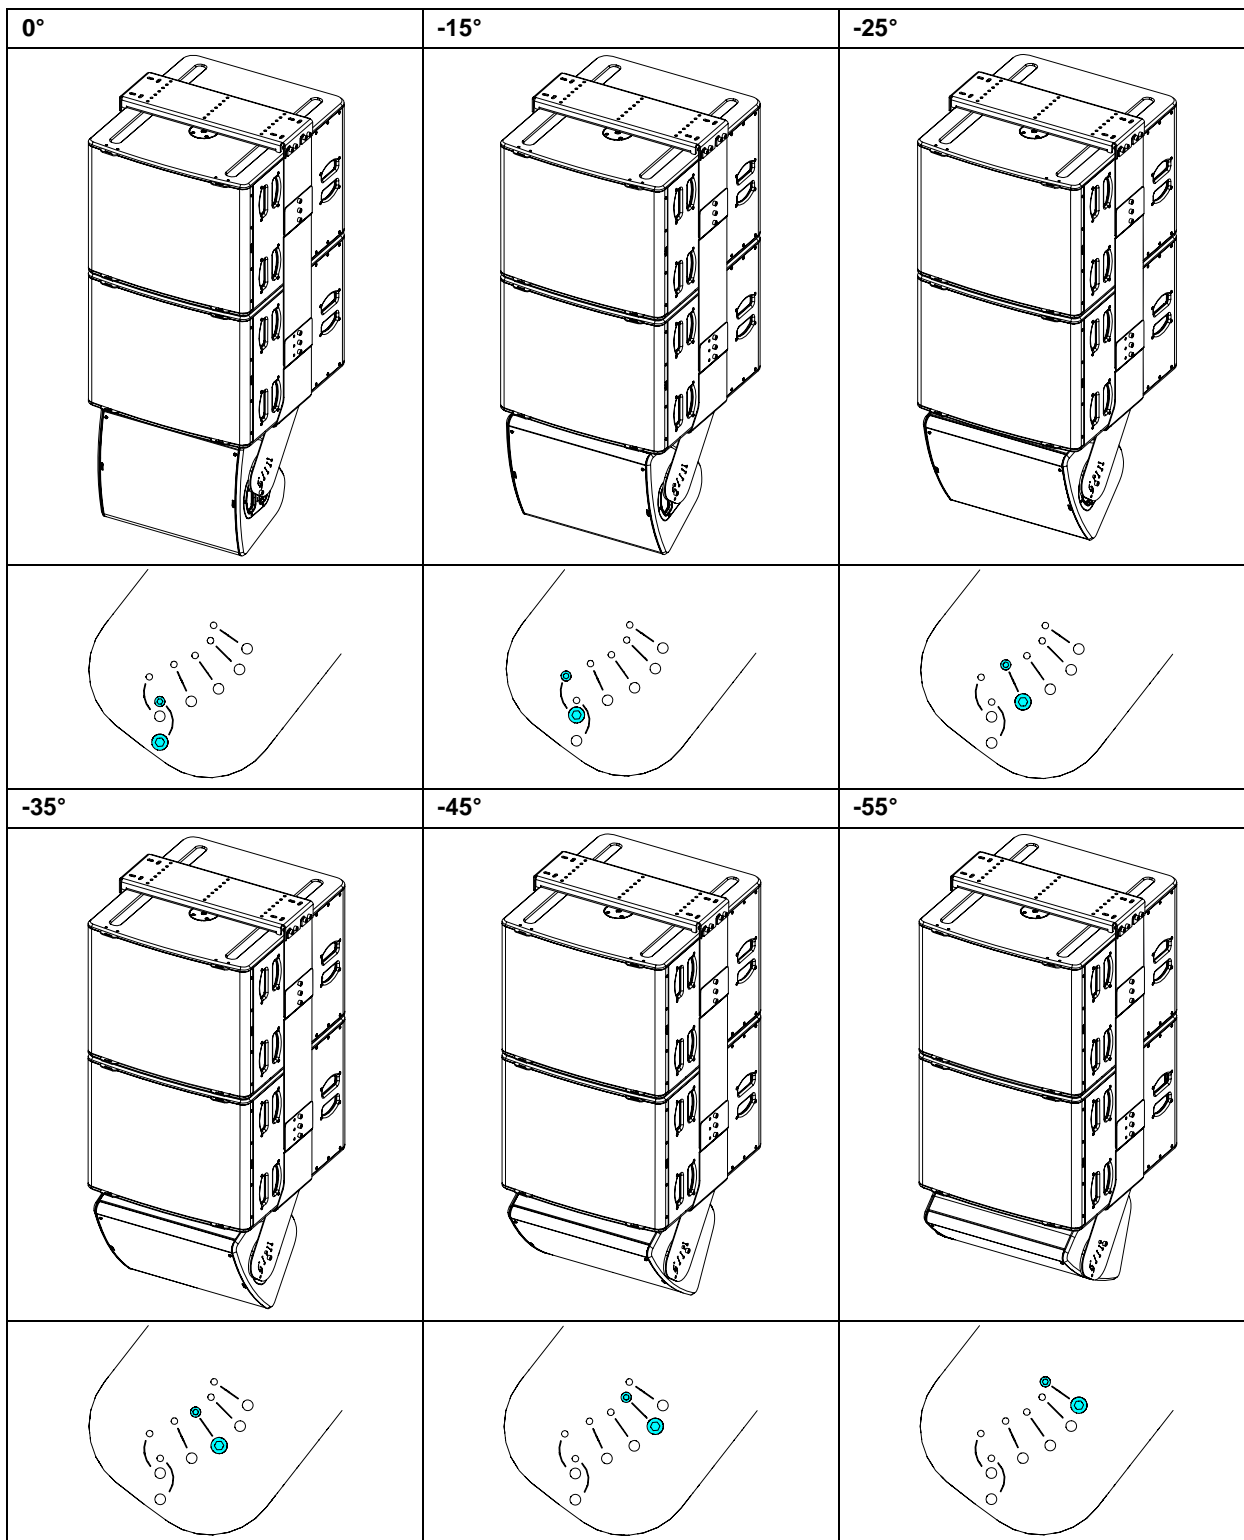

Inclinaisons possibles :

- NEXO ne peut pas accepter la responsabilité d'accidents causés par un facteur autre qu'un défaut de ce produit.
- Merci de se référer au site internet nexo-sa.com pour obtenir la dernière version de cette fiche.

NEXO

nexo-sa.com

ZA du Pre de la Dame Jeanne
60128 PLAILLY - France

- Lire cette fiche avant utilisation.
- Conserver cette fiche.
- Respecter les avertissements.