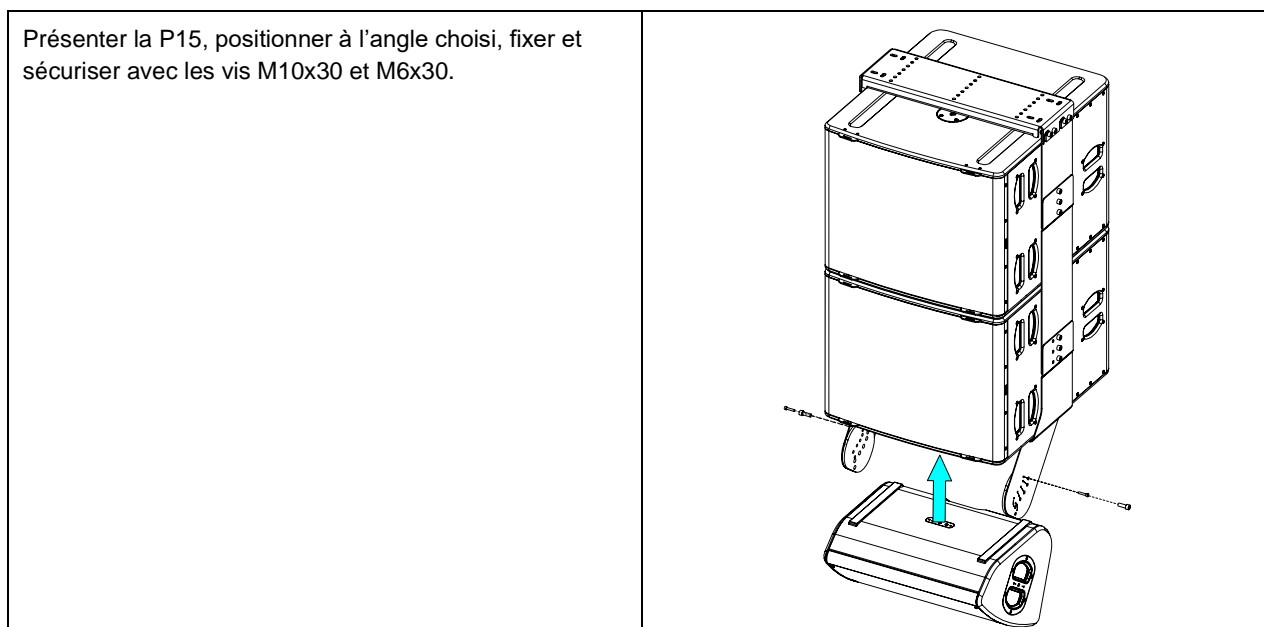

Montage d'une P15 :

Inclinaison du cadre PNI-P15TO2L18

P15	Trous 1	Trous 2	Trous 3	Trous 4	Trous 5	Trous 6	Trous 7
0°	4,00°	2,00°	-0,25°	-2,50°	-4,50°	-6,75°	-8,75°
-15°	4,00°	2,00°	-0,25°	-2,50°	-4,50°	-6,75°	-8,75°
-25°	4,50°	2,25°	0,00°	-2,00°	-4,25°	-6,50°	-8,50°
-35°	4,75°	2,50°	0,50°	-1,75°	-4,00°	-6,00°	-8,25°
-45°	5,00°	2,75°	0,50°	-1,50°	-3,75°	-6,00°	-8,00°
-55°	5,00°	3,00°	0,75°	-1,50°	-3,75°	-5,75°	-8,00°

Note 1 : Les trous 1 sont ceux vers F.O.H.

Note 2 : Toutes les mesures d'angles ont été effectuées sans le poids des câbles.

Note 3 : Les angles sont donnés par rapport à la position horizontale (0°).

NEXO

nexo-sa.com

ZA du Pre de la Dame Jeanne
60128 PLAILLY - France

- Lire cette fiche avant utilisation.
- Conserver cette fiche.
- Respecter les avertissements.