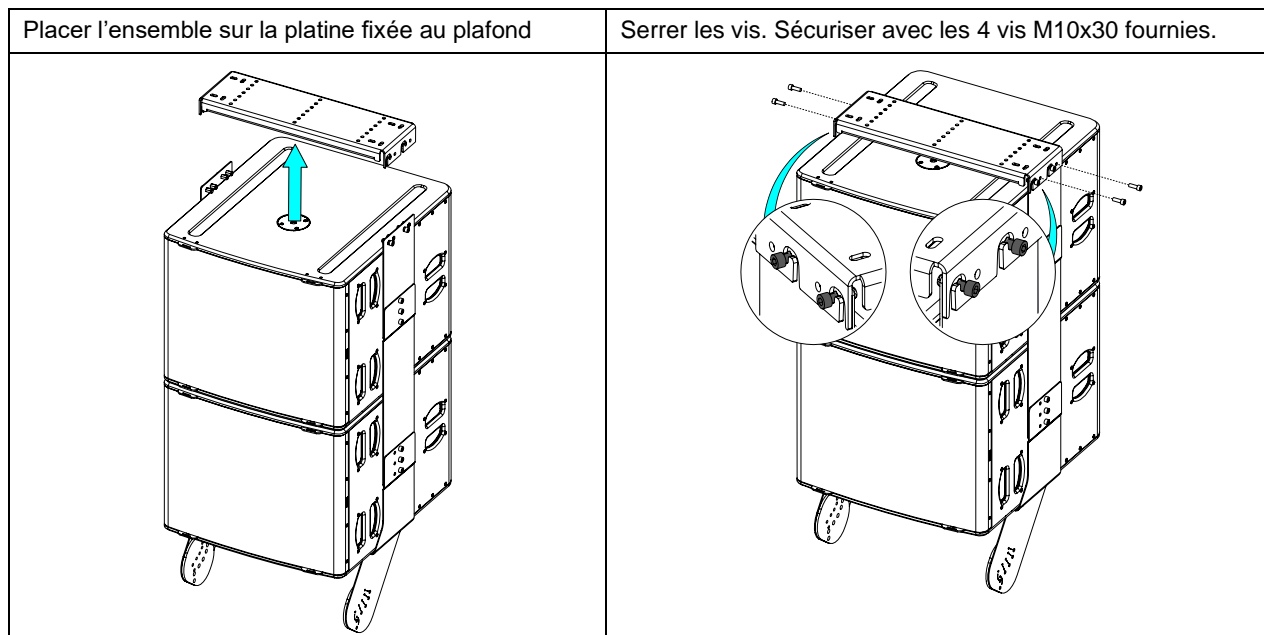

Montage sur « Ceiling Plate »