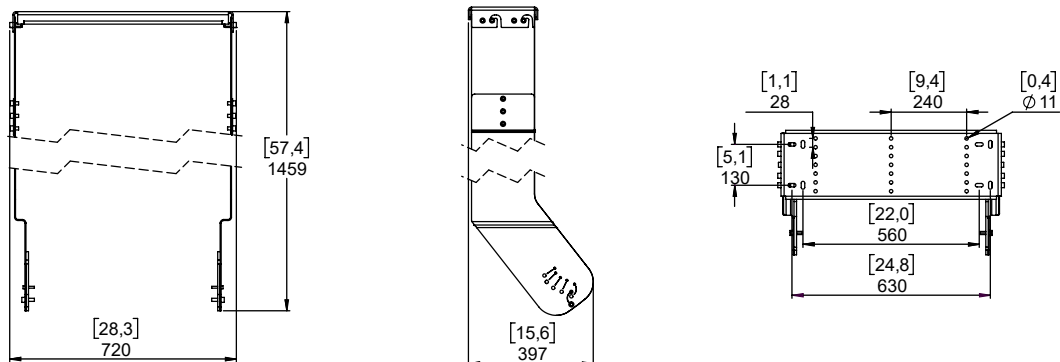

Système d'accrochage 1xP15 sous 2x L18

Contenu :

(a) : le type de vis peut différer de la représentation

Poids : 27.3 kg / 60 lb

Dimensions :

Pour la fixation, vous avez le choix entre M8 et M10.

AVERTISSEMENTS

Choisir la visserie et un emplacement de montage pouvant supporter au minimum 4 fois le poids du système.
Utiliser uniquement les vis (Pré-encollées) et les accessoires fournis.

Montage sur L18

Préparer les Main Plate en vissant les vis M10x30 sur les trous (Voir image ci-dessous), ne pas serrer complètement et laisser 6mm au minimum.

Assembler les plaques de chaque côté du L18 en utilisant les vis M10x16

NEXO

nexo-sa.com

ZA du Pre de la Dame Jeanne
60128 PLAILLY - France

- Lire cette fiche avant utilisation.
- Conserver cette fiche.
- Respecter les avertissements.

Note 1 : Les trous 1 sont ceux vers F.O.H.

Note 2 : Toutes les mesures d'angles ont été effectuées sans le poids des câbles.

Note 3 : Les angles sont donnés par rapport à la position horizontale (0°).

NEXO