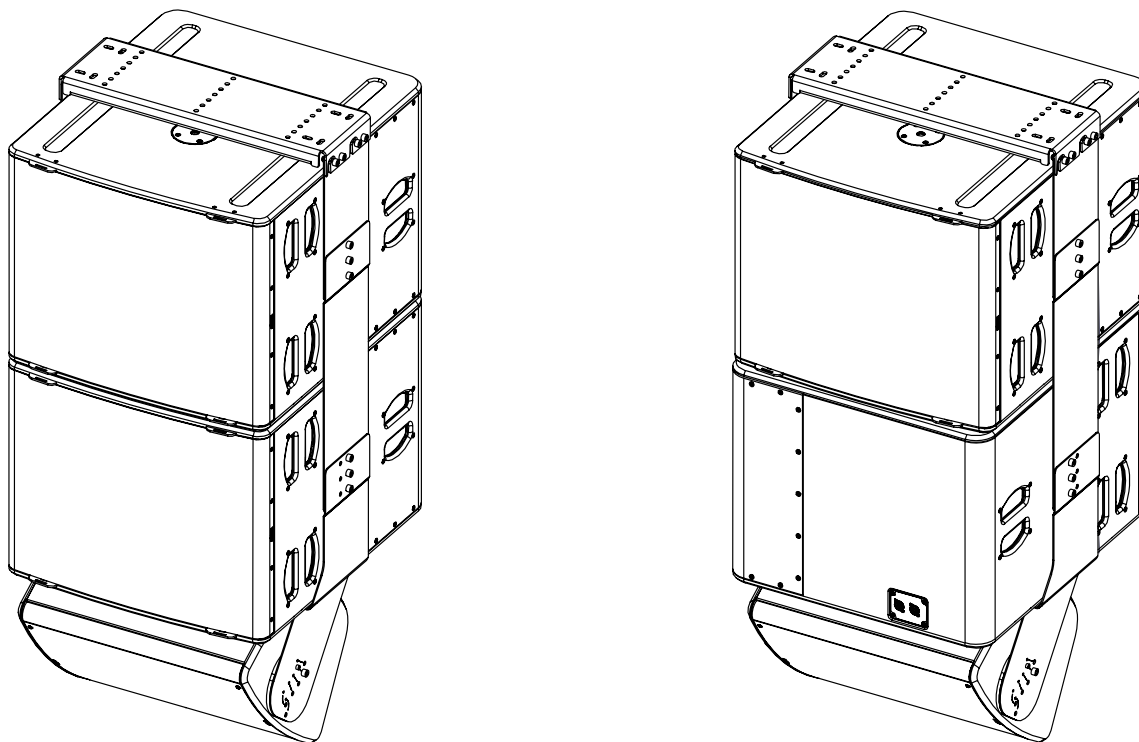

Système d'accrochage 1xP15 sous 2x L18

Contenu :

(a) : le type de vis peut différer de la représentation

Poids : 27.3 kg / 60 lb

Dimensions :

Pour la fixation, vous avez le choix entre M8 et M10.

AVERTISSEMENTS

Choisir la visserie et un emplacement de montage pouvant supporter au minimum 4 fois le poids du système.
Utiliser uniquement les vis (Pré-encollées) et les accessoires fournis.

Montage sur L18

Préparer les Main Plate en vissant les vis M10x30 sur les trous (Voir image ci-dessous), ne pas serrer complètement et laisser 6mm au minimum.

Assembler les plaques de chaque côté du L18 en utilisant les vis M10x16

NEXO

nexo-sa.com

ZA du Pre de la Dame Jeanne
60128 PLAILLY - France

- Lire cette fiche avant utilisation.
- Conserver cette fiche.
- Respecter les avertissements.