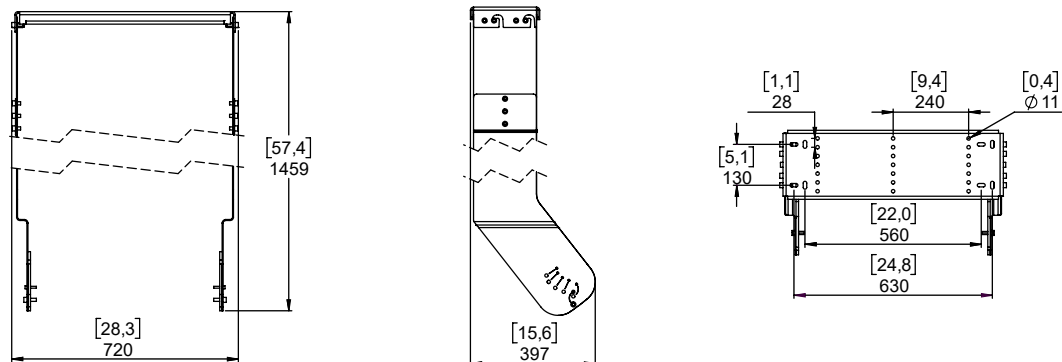

Système d'accrochage 1xP15 sous 2x L18

Contenu :

<p>X1 Ceiling Plate</p> 			<p>X1 Left Plate</p> 		<p>X2 Main Plate</p> 
			<p>X1 Right Plate</p> 		
<p>X8 M10x30</p> 	<p>X12 M10x16</p> 	<p>X2 M6x30</p> 	<p>X2 L18 Plate</p> 		

Poids : 27.3 kg / 60 lb

Dimensions :

Pour la fixation, vous avez le choix entre M8 et M10.

AVERTISSEMENTS

Choisir la visserie et un emplacement de montage pouvant supporter au minimum 4 fois le poids du système.
Utiliser uniquement les vis (Pré-encollées) et les accessoires fournis.

Montage sur L18

Préparer les Main Plate en vissant les vis M10x30 sur les trous (Voir image ci-dessous), ne pas serrer complètement et laisser 6mm au minimum.

Assembler les plaques de chaque côté du L18 en utilisant les vis M10x16