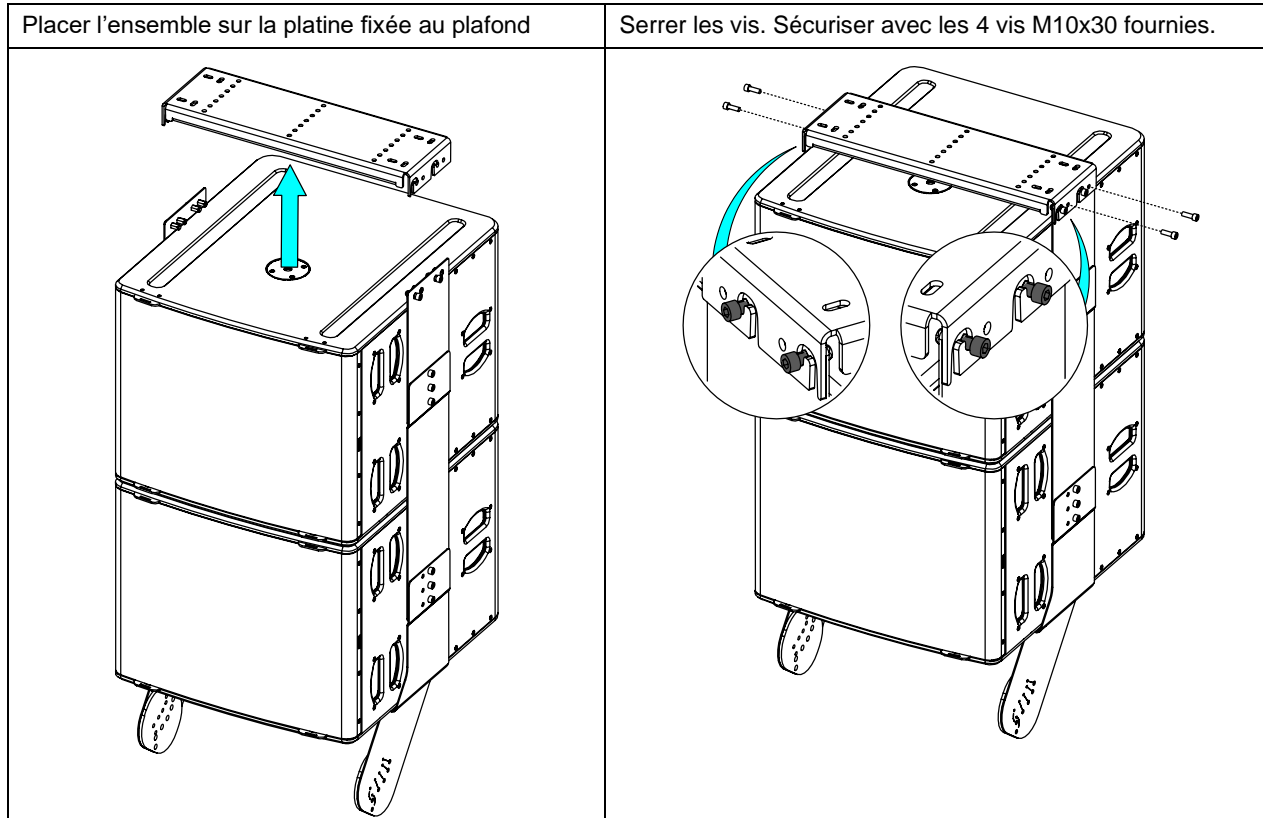

Système d'accrochage 1xP15 sous 2x L18

Contenu :

<p>X1 Ceiling Plate</p> 			<p>X1 Left Plate</p> 		<p>X2 Main Plate</p> 
			<p>X1 Right Plate</p> 		
<p>X8 M10x30</p> 	<p>X12 M10x16</p> 	<p>X2 M6x30</p> 	<p>X2 L18 Plate</p> 		

NEXO

nexo-sa.com

ZA du Pre de la Dame Jeanne
60128 PLAILLY - France

- Lire cette fiche avant utilisation.
- Conserver cette fiche.
- Respecter les avertissements.

Montage sur « Ceiling Plate »

Montage d'une P15 :