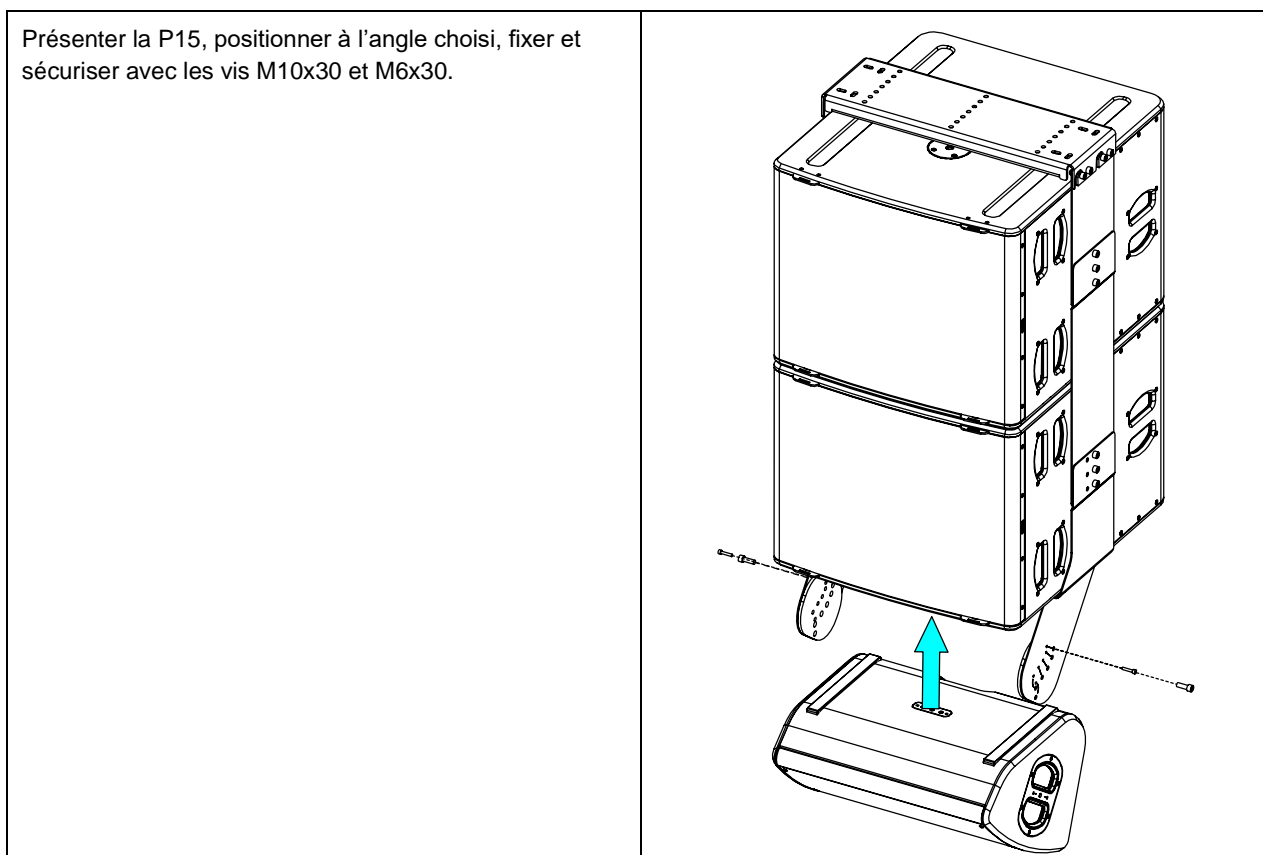

Système d'accrochage 1xP15 sous 2x L18

Contenu :

<p>X1 Ceiling Plate</p> 			<p>X1 Left Plate</p> 		<p>X2 Main Plate</p> 
			<p>X1 Right Plate</p> 		
<p>X8 M10x30</p> 	<p>X12 M10x16</p> 	<p>X2 M6x30</p> 	<p>X2 L18 Plate</p> 		

NEXO

nexo-sa.com

ZA du Pre de la Dame Jeanne
60128 PLAILLY - France

- Lire cette fiche avant utilisation.
- Conserver cette fiche.
- Respecter les avertissements.

Montage sur « Ceiling Plate »

Montage d'une P15 :