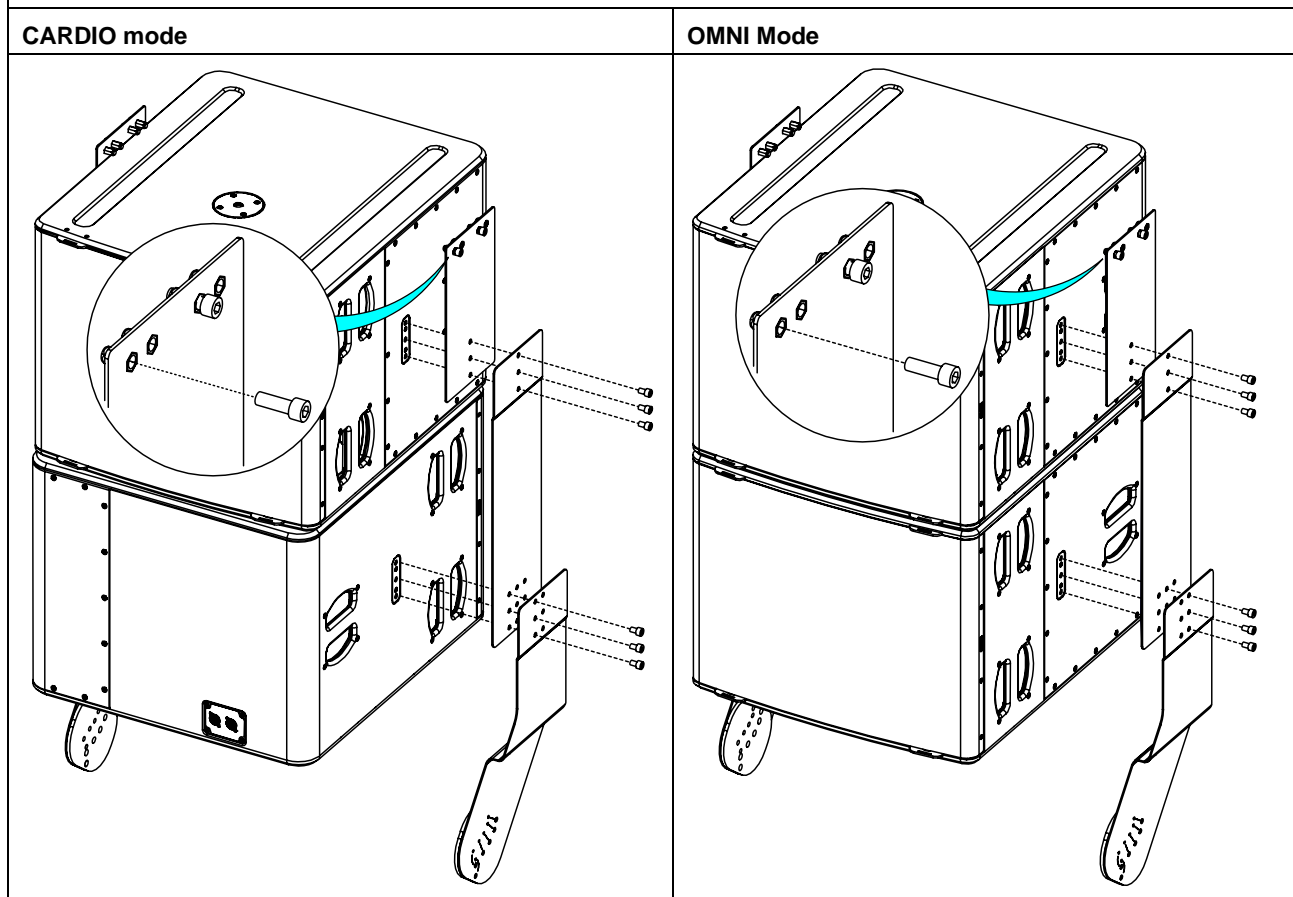

Système d'accrochage 1xP15 sous 2x L18

Contenu :

<p>X1 Ceiling Plate</p> 			<p>X1 Left Plate</p> 		<p>X2 Main Plate</p> 
			<p>X1 Right Plate</p> 		
<p>X8 M10x30</p> 	<p>X12 M10x16</p> 	<p>X2 M6x30</p> 	<p>X2 L18 Plate</p> 		

Poids : 27.3 kg / 60 lb

Dimensions :

Pour la fixation, vous avez le choix entre M8 et M10.

AVERTISSEMENTS

Choisir la visserie et un emplacement de montage pouvant supporter au minimum 4 fois le poids du système.
Utiliser uniquement les vis (Pré-encollées) et les accessoires fournis.

Montage sur L18

Préparer les Main Plate en vissant les vis M10x30 sur les trous (Voir image ci-dessous), ne pas serrer complètement et laisser 6mm au minimum.

Assembler les plaques de chaque côté du L18 en utilisant les vis M10x16