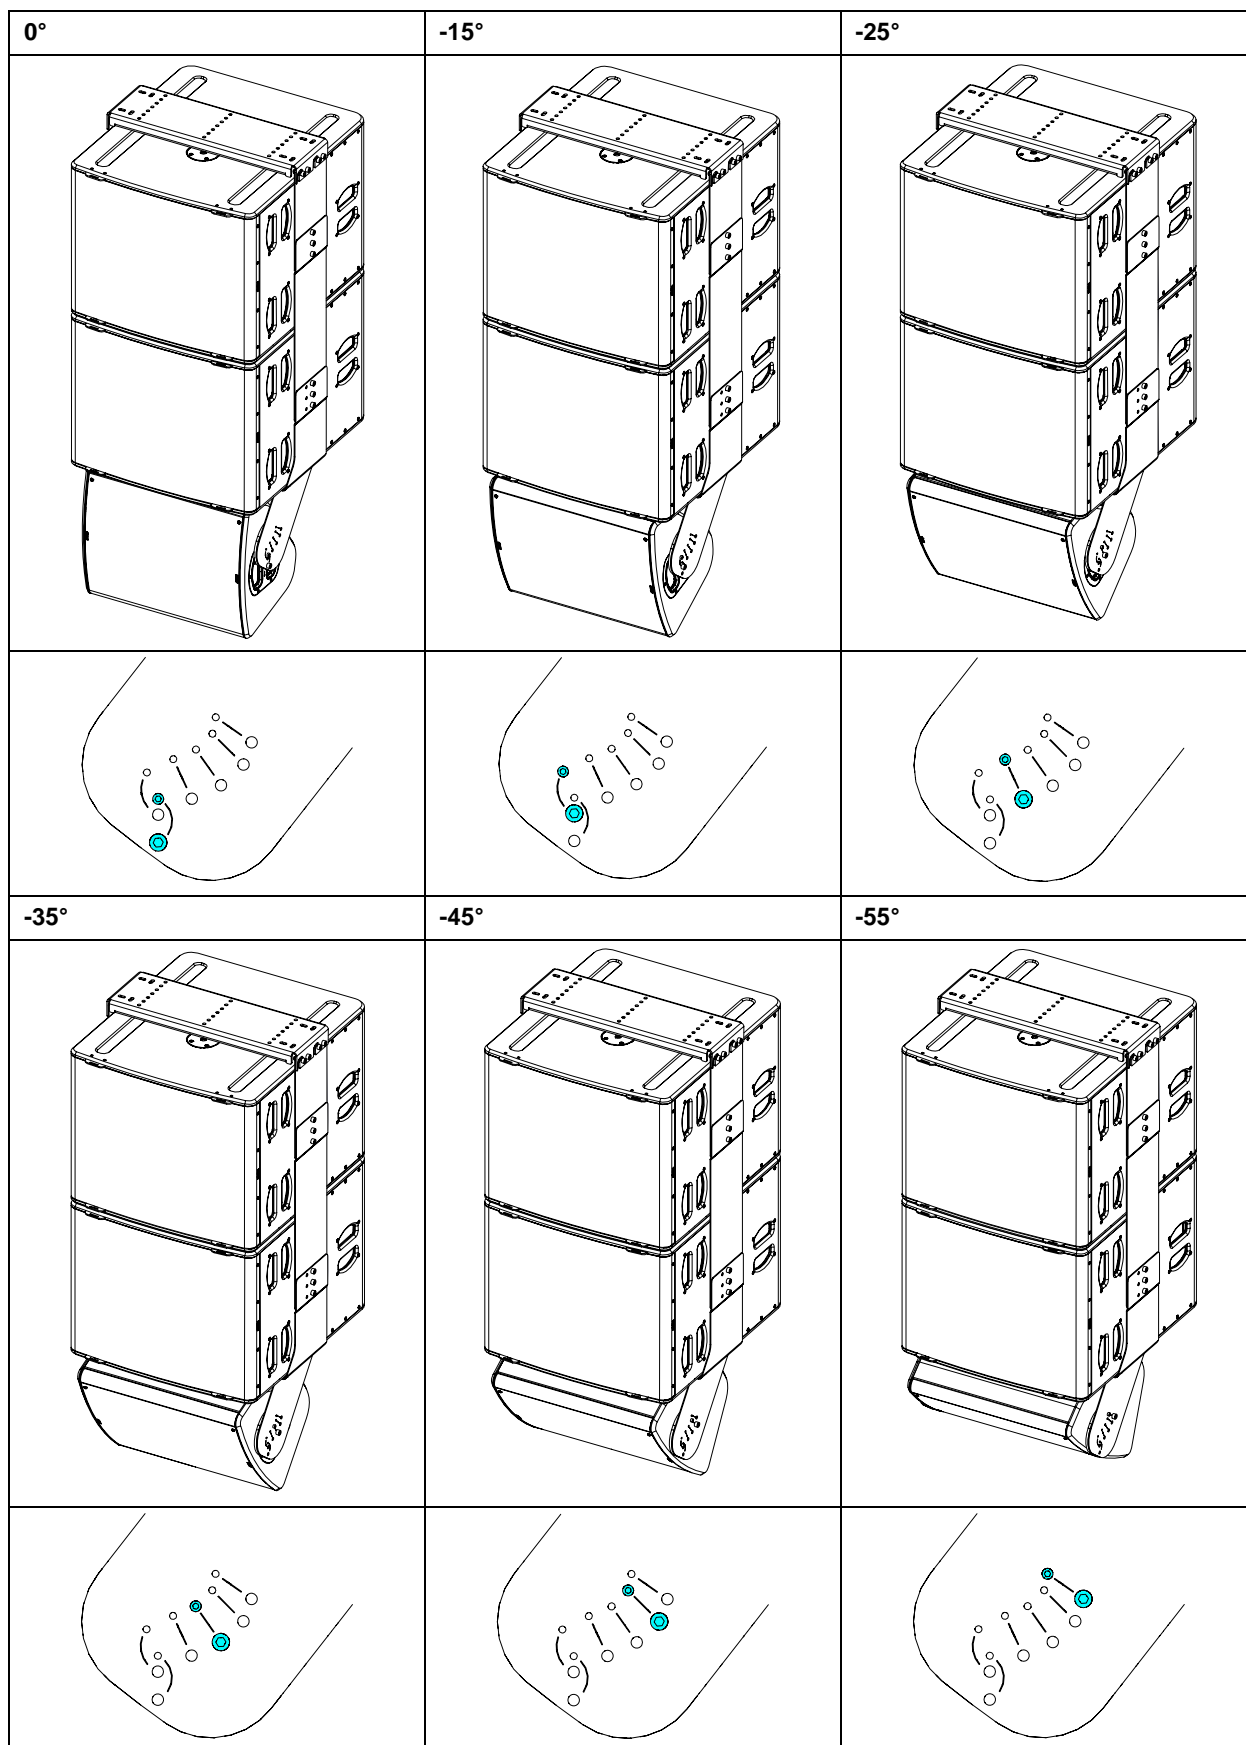

Inclinaisons possibles :

- NEXO ne peut pas accepter la responsabilité d'accidents causés par un facteur autre qu'un défaut de ce produit.
- Merci de se référer au site internet nexo-sa.com pour obtenir la dernière version de cette fiche.

NEXO

nexo-sa.com

ZA du Pre de la Dame Jeanne
60128 PLAILLY - France

- Lire cette fiche avant utilisation.
- Conserver cette fiche.
- Respecter les avertissements.