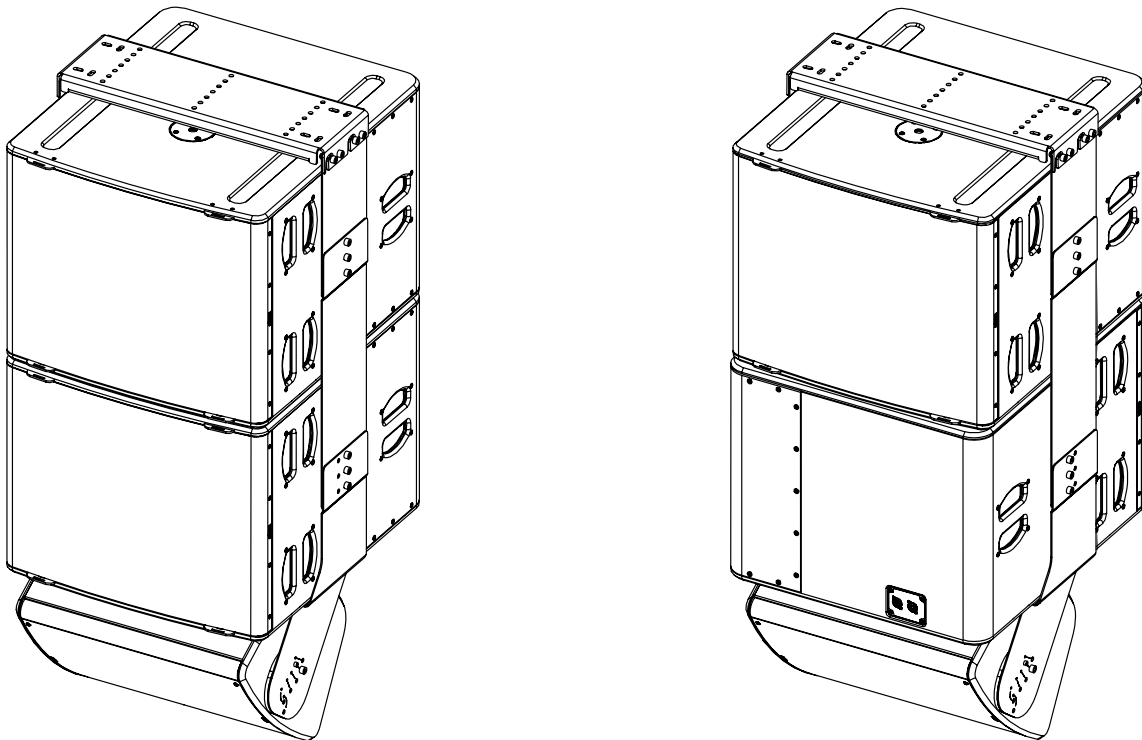

Système d'accrochage 1xP15 sous 2x L18

Contenu :

<p>X1 Ceiling Plate</p> 			<p>X1 Left Plate</p> 		<p>X2 Main Plate</p> 
			<p>X1 Right Plate</p> 		
<p>X8 M10x30</p> 	<p>X12 M10x16</p> 	<p>X2 M6x30</p> 	<p>X2 L18 Plate</p> 		

Poids : 27.3 kg / 60 lb

Dimensions :

Pour la fixation, vous avez le choix entre M8 et M10.

AVERTISSEMENTS

Choisir la visserie et un emplacement de montage pouvant supporter au minimum 4 fois le poids du système.
Utiliser uniquement les vis (Pré-encollées) et les accessoires fournis.

Montage sur L18

Préparer les Main Plate en vissant les vis M10x30 sur les trous (Voir image ci-dessous), ne pas serrer complètement et laisser 6mm au minimum.

Assembler les plaques de chaque côté du L18 en utilisant les vis M10x16