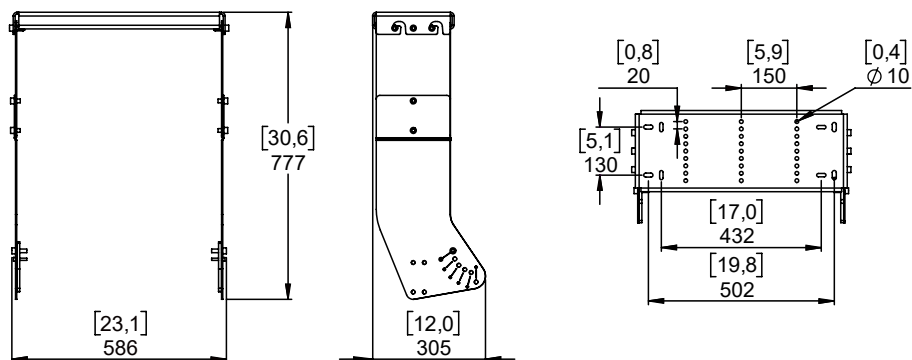

Système d'Accrochage 1xP12 sous 1xL15

Contenu :

<p>X1 Ceiling Plate</p> 			<p>X1 Left Plate</p> 		<p>X2 Main Plate</p> 
			<p>X1 Right Plate</p> 		
<p>X8 M10x30</p> 	<p>X8 M10x16</p> 	<p>X2 M6x30</p> 	<p>X1 Left Pad</p> 	<p>X1 Right Pad</p> 	

Poids :16.5 kg / 36.5 lb

nexo-sa.com

ZA du Pre de la Dame Jeanne
60128 PLAILLY - France

- Lire cette fiche avant utilisation.
- Conserver cette fiche.
- Respecter les avertissements.

Dimensions :

Pour la fixation, vous avez le choix entre M8 et M10 (visserie non fournie).