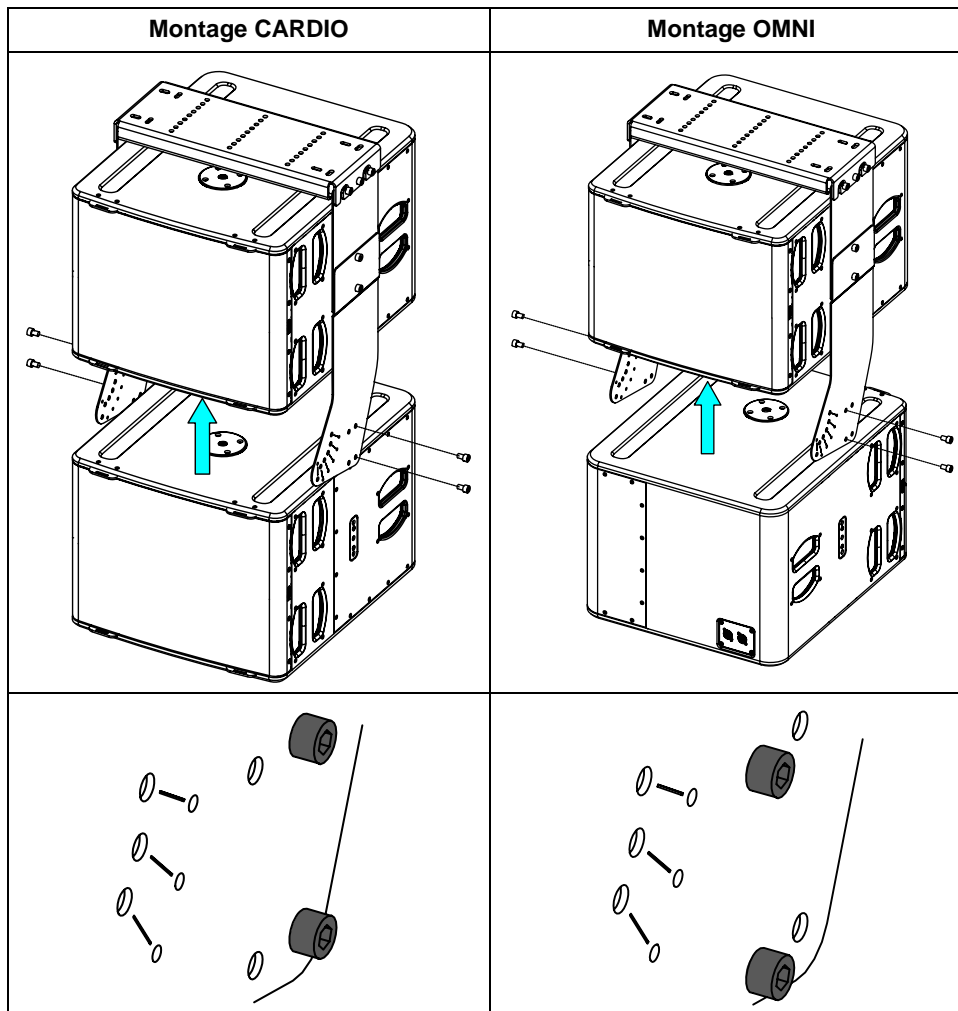

NEXO

nexo-sa.com

ZA du Pre de la Dame Jeanne
60128 PLAILLY - France

- Lire cette fiche avant utilisation.
- Conserver cette fiche.
- Respecter les avertissements.

Montage d'un second L15 : Utiliser les vis M10x16