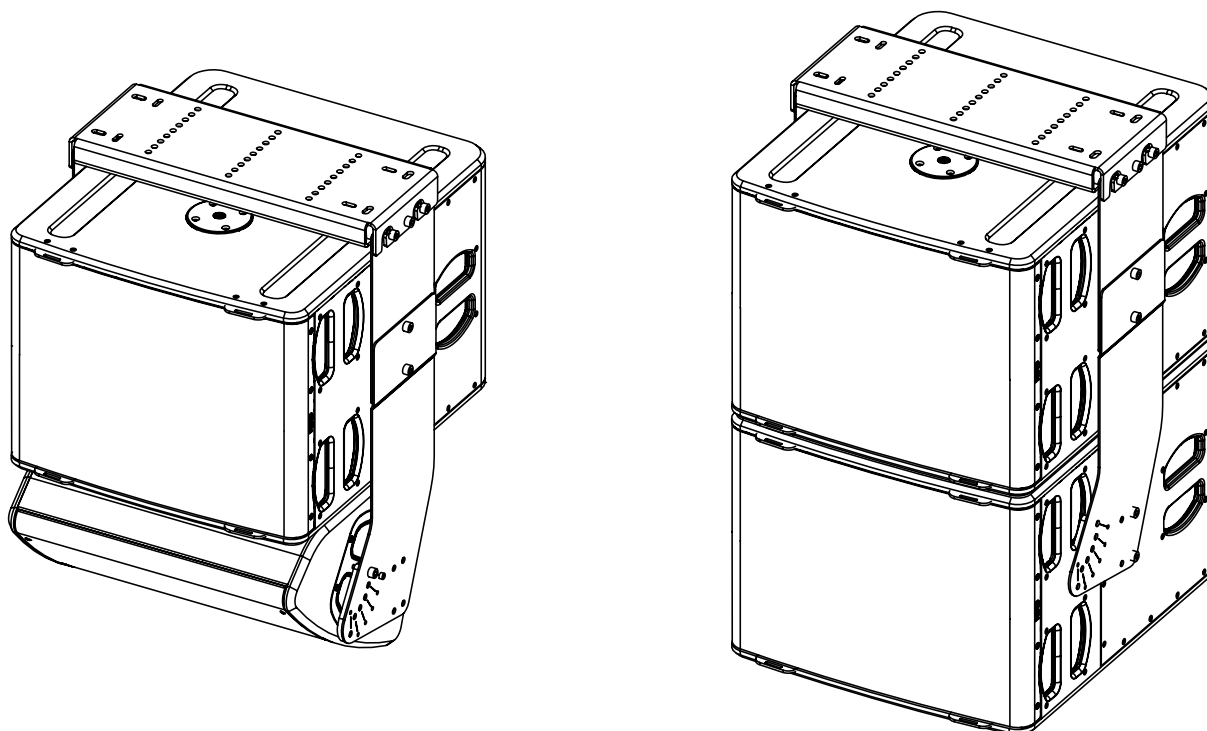

Système d'Accrochage 1xP12 sous 1xL15

Contenu :

<p>X1 Ceiling Plate</p> 			<p>X1 Left Plate</p> 		<p>X2 Main Plate</p> 
			<p>X1 Right Plate</p> 		
<p>X8 M10x30</p> 	<p>X8 M10x16</p> 	<p>X2 M6x30</p> 	<p>X1 Left Pad</p> 	<p>X1 Right Pad</p> 	

Poids :16.5 kg / 36.5 lb

nexo-sa.com

ZA du Pre de la Dame Jeanne
60128 PLAILLY - France

- Lire cette fiche avant utilisation.
- Conserver cette fiche.
- Respecter les avertissements.

Dimensions :

Pour la fixation, vous avez le choix entre M8 et M10 (visserie non fournie).