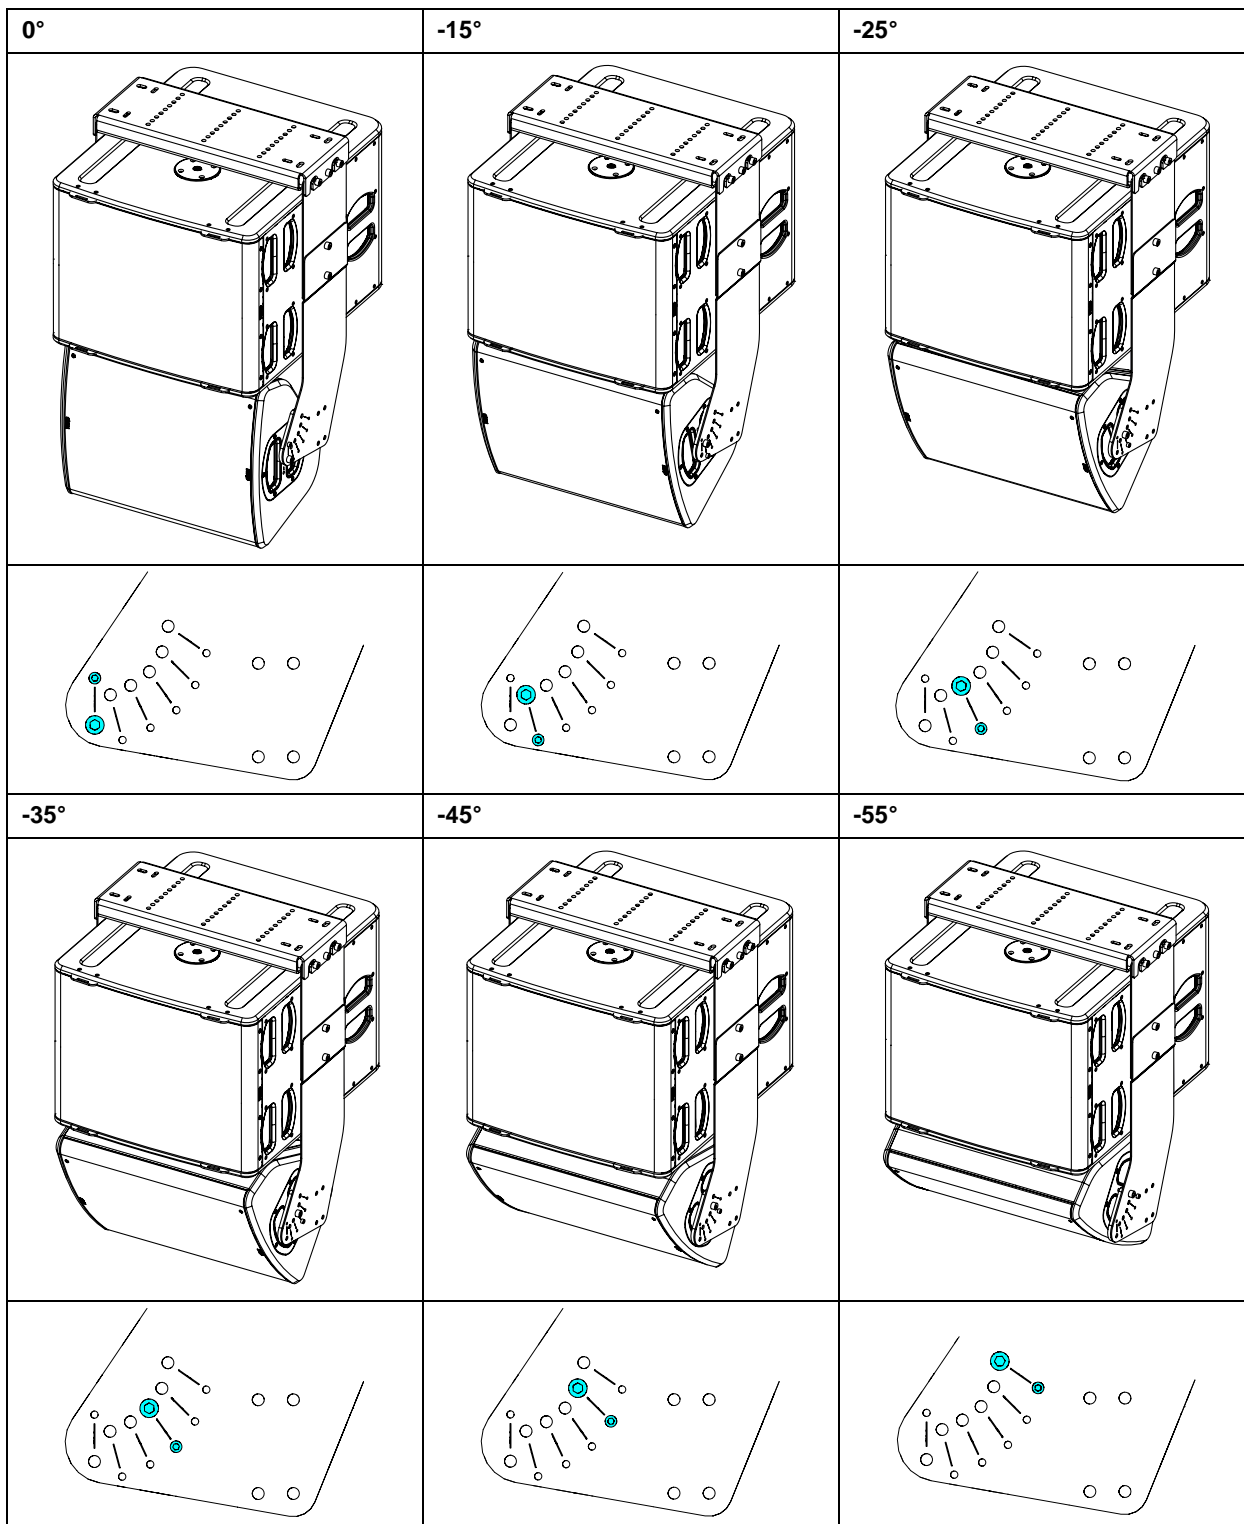

Inclinaisons possibles :

- NEXO ne peut pas accepter la responsabilité d'accidents causés par un facteur autre qu'un défaut de ce produit.
- Merci de se référer au site internet nexo-sa.com pour obtenir la dernière version de cette fiche.

NEXO

nexo-sa.com

ZA du Pre de la Dame Jeanne
60128 PLAILLY - France

- Lire cette fiche avant utilisation.
- Conserver cette fiche.
- Respecter les avertissements.