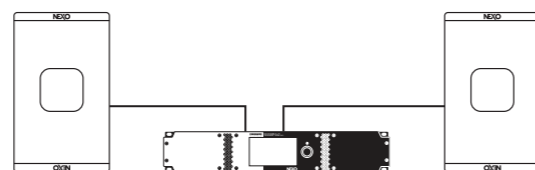

アクティブシステム:
ステレオ、左右それぞれに1×P12(アクティブ)