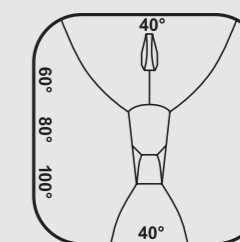

非対称(PSタイプ)
60°~100°×40°指向角