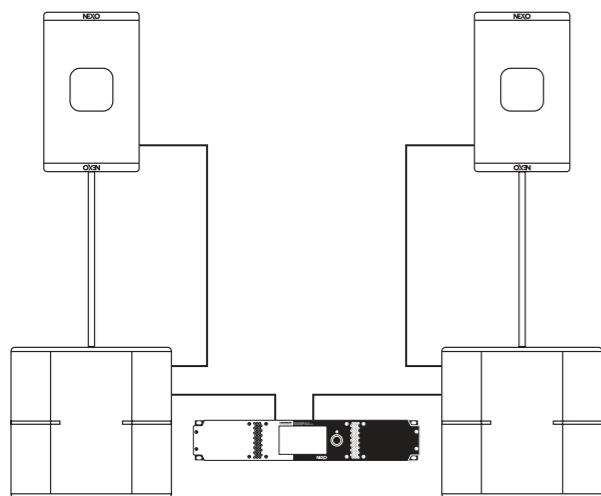

サイドフィル: 左右それぞれに、L15サブの上にP12ウェッジ(標準ホーン)

Events

シンプルなシステム: 2×P12(標準ホーン)

ロングローシステム: 2×P12(90°×40°ホーン) + 2×P12(PSホーン、ティレイ用)

Recommended systems

NXAMP4X2MK2 delivers the perfect power and processing solution for P12/L15 systems in a variety of configurations

NXAMP4X2MK2

ステレオシステム:
左右それぞれに1×L15サブの上にポールスタンドで1×P12(パッシブ)をマウント

アクティブシステム:
ステレオ、左右それぞれに1×P12(アクティブ)

ディストリビューテッドシステム:
8×P12(パッシブ)、各アンプチャンネルに2台

モニターシステム:
1×L15サブの上に1×P12ウェッジ(ドラム用フィル)+2×P12ウェッジ

中規模のFOHシステム:
(左右それぞれ、上から順に)1×P12(アクティブ)、
2×L15サブ、1×L15サブ(カーディオイドモード)