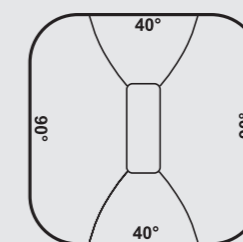

90°×40°ホーンフランジ
回転可能