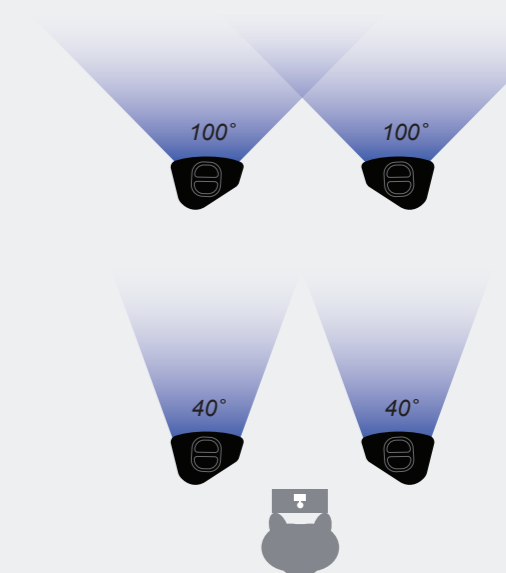

ロングローシステム: 2×P12(90°×40°ホーン) + 2×P12(PSホーン、ティレイ用)