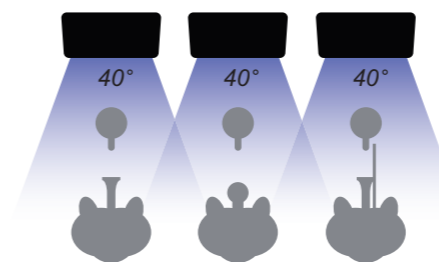

また、2つのcomputer-optimisedポートでチューニングされたバスレフは、非常に高い出力レベルでも極めて低い歪みを実現しています。

Bringing precision, high-output performance to a range of fixed and mobile applications

P12はHF指向角を柔軟に変更できるため、ツアリングと固定設備のいずれにおいても多彩な用途で優れた適応力を発揮します。そして、特にそのユニークな汎用性がいかに発揮されるのは、P12をウェッジモニターとして運用した場合です。サウンドエンジニアは、各パートに合わせて素早く高域カバレッジを最適に調整することができます(例えばギタリストには広く、ブラスセクションには狭くする、など)。また、P12とL15サブを組み合わせてパワフルなドラム用のフィルモニターとして使用することも可能です。

DJ

小さなクラブ: FOH用に2×P12(「PSホーン」)、モニター用に1×P12(標準ホーン)

大きなクラブ: 4×P12(フロアの四隅に設置)、モニターとして2×P12。すべて標準ホーン

Music

ギタリスト用モニター: P12ウェッジ(「PSホーン」逆向き)

ドラム用フィル: L15サブの上にP12ウェッジ(標準ホーン)

ブラスセクション用モニター: 横のカバレッジを狭くしたP12ウェッジ(90°×40°ホーン)