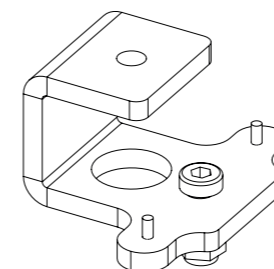

PNI-CLADAPT
天吊りアダプター、HBRK12/VBRK12と使用、0.6kg