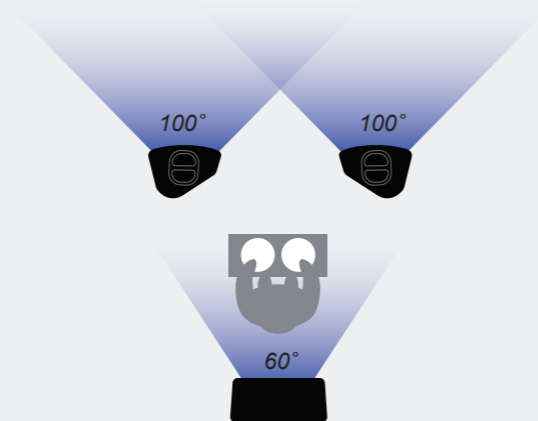

小さなクラブ: FOH用に2×P12(「PSホーン」)、モニター用に1×P12(標準ホーン)