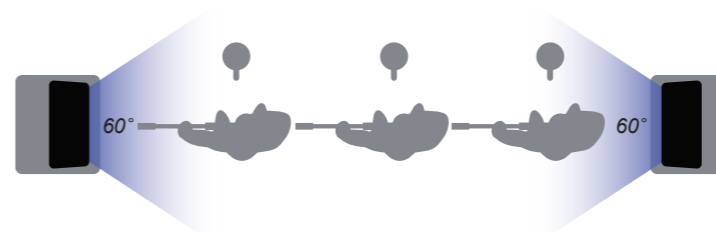

また、2つのcomputer-optimisedポートでチューニングされたバスレフは、非常に高い出力レベルでも極めて低い歪みを実現しています。

Bringing precision, high-output performance to a range of fixed and mobile applications

P12はHF指向角を柔軟に変更できるため、ツアリングと固定設備のいずれにおいても多彩な用途で優れた適応力を発揮します。そして、特にそのユニークな汎用性がいかに発揮されるのは、P12をウェッジモニターとして運用した場合です。サウンドエンジニアは、各パートに合わせて素早く高域カバレッジを最適に調整することができます(例えばギタリストには広く、ブラスセクションには狭くする、など)。また、P12とL15サブを組み合わせてパワフルなドラム用のフィルモニターとして使用することも可能です。

DJ

小さなクラブ: FOH用に2×P12(「PSホーン」)、モニター用に1×P12(標準ホーン)

大きなクラブ: 4×P12(フロアの四隅に設置)、モニターとして2×P12。すべて標準ホーン

Music

ギタリスト用モニター: P12ウェッジ(「PSホーン」逆向き)

ドラム用フィル: L15サブの上にP12ウェッジ(標準ホーン)

ブラスセクション用モニター: 横のカバレッジを狭くしたP12ウェッジ(90°×40°ホーン)