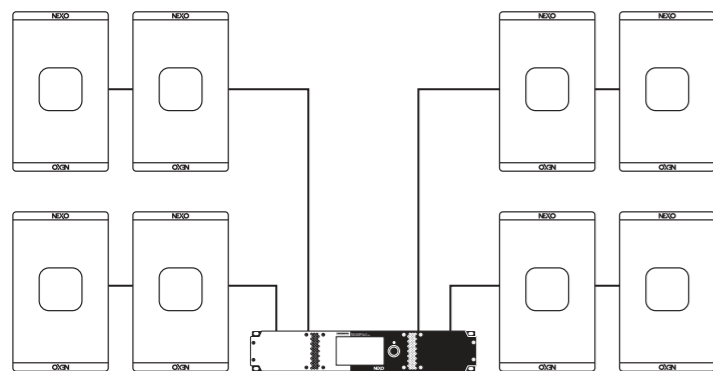

ディストリビューテッドシステム:
8×P12(パッシブ)、各アンプチャンネルに2台