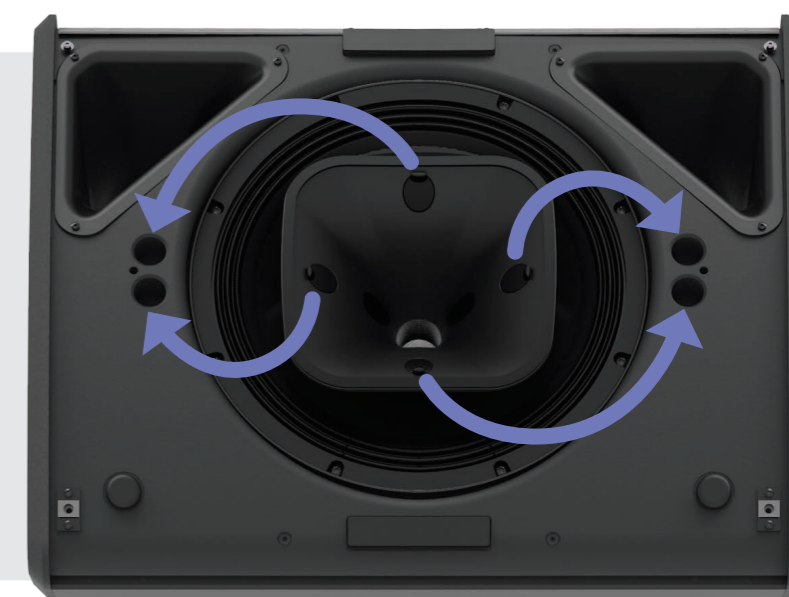

また、2つのcomputer-optimisedポートでチューニングされたバスレフは、非常に高い出力レベルでも極めて低い歪みを実現しています。

Bringing precision, high-output performance to a range of fixed and mobile applications

P12はHF指向角を柔軟に変更できるため、ツアリングと固定設備のいずれにおいても多彩な用途で優れた適応力を発揮します。そして、特にそのユニークな汎用性がいかに発揮されるのは、P12をウェッジモニターとして運用した場合です。サウンドエンジニアは、各パートに合わせて素早く高域カバレッジを最適に調整することができます(例えばギタリストには広く、ブラスセクションには狭くする、など)。また、P12とL15サブを組み合わせてパワフルなドラム用のフィルモニターとして使用することも可能です。