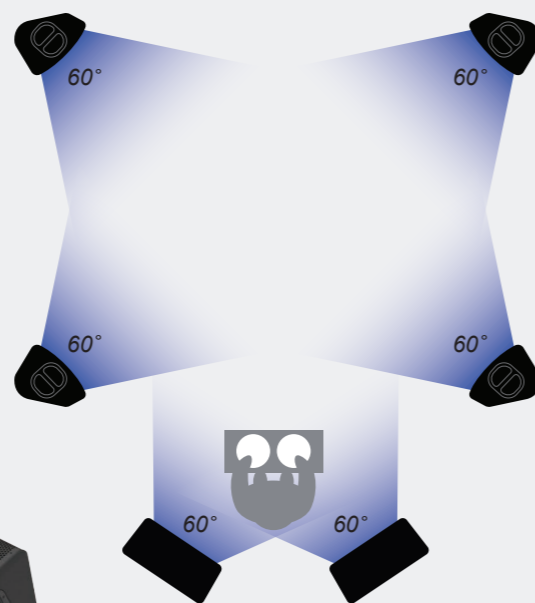

大きなクラブ: 4×P12(フロアの四隅に設置)、モニターとして2×P12。すべて標準ホーン