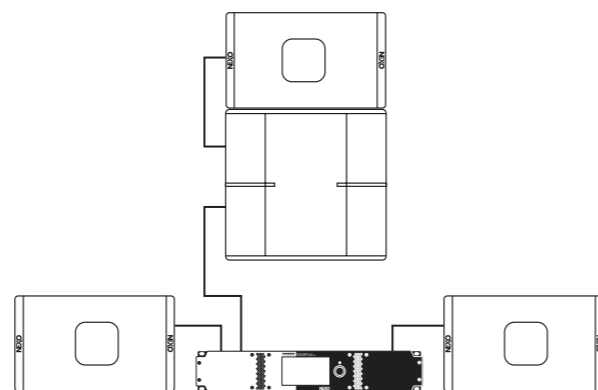

NXAMP4X2MK2

ステレオシステム:
左右それぞれに1×L15サブの上にポールスタンドで1×P12(パッシブ)をマウント

アクティブシステム:
ステレオ、左右それぞれに1×P12(アクティブ)

ディストリビューテッドシステム:
8×P12(パッシブ)、各アンプチャンネルに2台

モニターシステム:
1×L15サブの上に1×P12ウェッジ(ドラム用フィル)+2×P12ウェッジ

中規模のFOHシステム:
(左右それぞれ、上から順に)1×P12(アクティブ)、
2×L15サブ、1×L15サブ(カーディオイドモード)