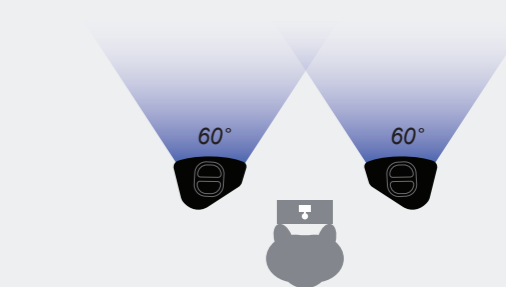

シンプルなシステム: 2×P12(標準ホーン)