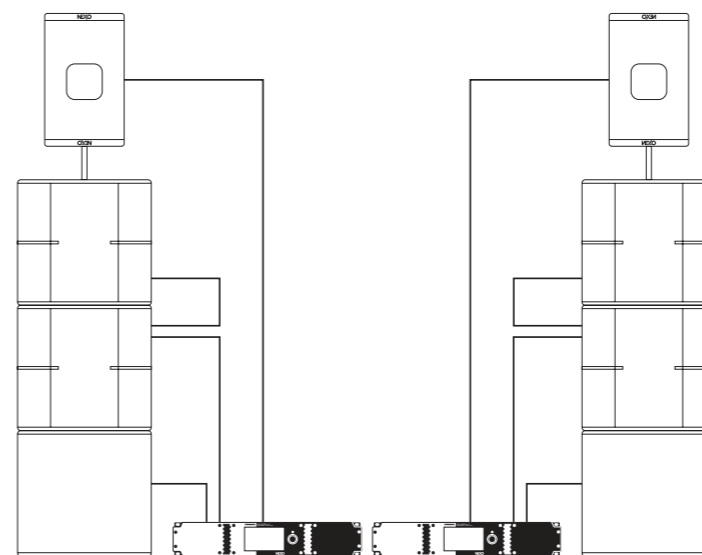

NXAMP4X2MK2

ステレオシステム:
左右それぞれに1×L15サブの上にポールスタンドで1×P12(パッシブ)をマウント

アクティブシステム:
ステレオ、左右それぞれに1×P12(アクティブ)

ディストリビューテッドシステム:
8×P12(パッシブ)、各アンプチャンネルに2台

モニターシステム:
1×L15サブの上に1×P12ウェッジ(ドラム用フィル)+2×P12ウェッジ

中規模のFOHシステム:
(左右それぞれ、上から順に)1×P12(アクティブ)、
2×L15サブ、1×L15サブ(カーディオイドモード)