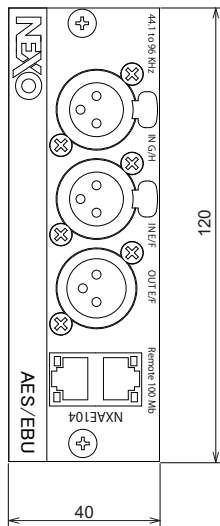

一般仕様

対応モデル	NXAMP4x4, NXAMP4x1, NXAMP4x1MK2, NXAMP4x2MK2, NXAMP4x4MK2
電源電圧	+3.3V, 2W from NXAMP Slot
寸法 (W x H x D)	120 x 40 x 160 mm (NXAMP Slot)
質量	200 g
同梱品	-

デジタルオーディオ入出力規格

オーディオフォーマット	AES/EBU
ネットワークタイプ (リモートコントロール用)	Standard TCP/IP
デバイスアドレッシング (リモートコントロール用)	Automatic, based on IP Address with Zeroconf
チャンネル数	4ch
サンプリングレート	44.1kHz/48kHz/96kHz
ビットレート	24bits
レイテンシー	1.4ms ~ 2.4ms
オーディオコネクタ	2x XLR-F and 1x XLR-M
リモートコントロール用コネクタ	RJ45 x2
LEDデジタルオーディオポート	-
LEDリモートポート	Link/Act

外観図

正面図

上面図

側面図

SCALE: 1/2

(単位: mm)