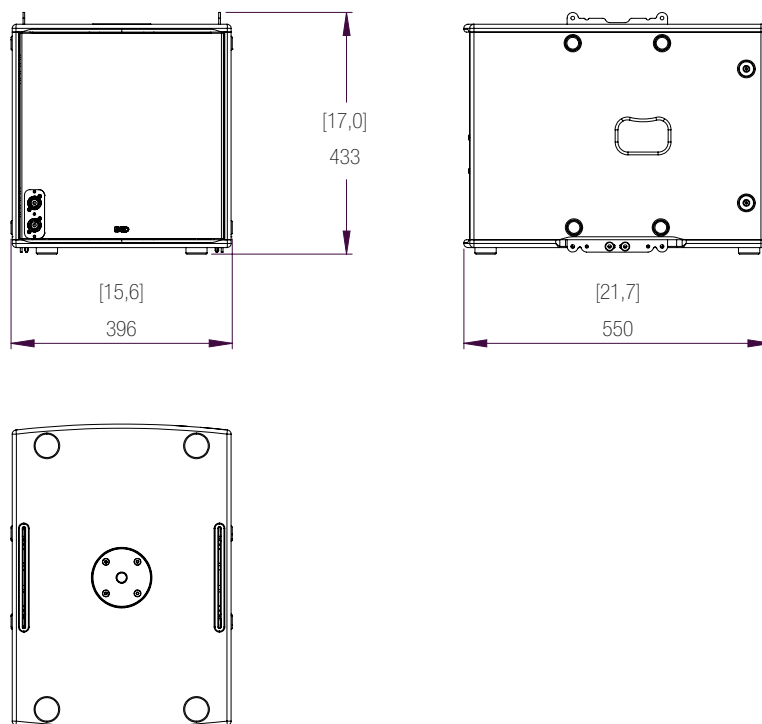

CARACTÉRISTIQUES DU PRODUIT

Composant	1 haut-parleur de graves à longue excursion et aimant néodyme de 12 pouces, 6 Ohms
Connecteurs (version touring)	4 connecteurs 4 pôles NL4 (1+/1- MSUB12 / 2+/2- Non connecté)
Connecteurs (version installation)	1 presse étoupe avec câble à 2 fils
Points d'accrochage	Points d'accroche compatibles avec MSUB12 et bumper GEO M6 (BUMPM6)
Matériau	Contreplaqué de bouleau Balte
Finition	Peinture structurée noire ou blanche
Finition à l'avant	Grille avant en Magnelis® résistante aux UV équipée de tissu acoustique
Plage de températures de fonctionnement	0°C - 40 °C
Plage de températures de stockage	-20 °C - 60 °C
Hauteur x largeur x profondeur	433mm x 396mm x 550mm
Poids net :	23 kg

FONCTIONNEMENT DU SYSTÈME

Solution d'alimentation recommandée	Contrôleur amplifié NXAMP4x1mk2 : jusqu'à 2 x MSUB12 par canal
Solution d'alimentation en option	DTDcontroller + DTDAMP4x0.7 : 1 x MSUB12 par canal
	DTDcontroller + DTDAMP4x1.3 : 1 x MSUB12 par canal
	Contrôleur amplifié NXAMP4x2mk2 : jusqu'à 3 x MSUB12 par canal
	Contrôleur amplifié NXAMP4x2mk2 : jusqu'à 3 x MSUB12 par canal

GARANTIE LIMITÉE

Les enceintes et les éléments électroniques de NEXO sont garantis en cas de défaut de conception ou de matériaux pendant une durée de cinq (5) ans à compter de la date originale d'achat. L'élément défectueux sera réparé/remplacé gratuitement, sans frais de main-d'œuvre / de pièce, à la discrétion de NEXO. L'article doit être correctement emballé et expédié (frais d'envoi prépayés) à un centre de réparation / à un distributeur agréé de NEXO. Les réparations non autorisées provoqueront l'annulation de la garantie. La garantie NEXO ne couvre pas les dommages esthétiques ou relatifs à la finition et ne s'applique pas aux articles qui, selon NEXO, ne fonctionnent plus en raison d'une utilisation excessive, d'un choc, d'une altération ou de tout type de mauvaise utilisation. L'ensemble des images et du texte ci-inclus sont la propriété de NEXO SA et sont considérés comme exacts, bien que les caractéristiques techniques soient susceptibles d'être modifiées sans préavis.