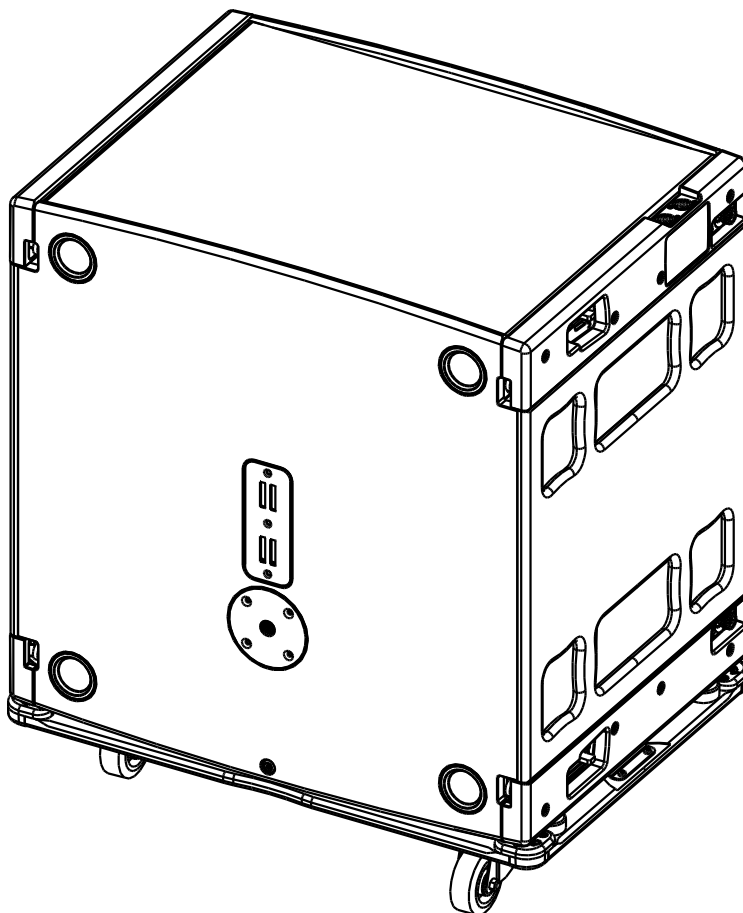

Plateau à roulettes pour 1x MSUB18

Contenu :

Poids : 7.2 kg / 15.9 lb

Dimensions :

Utilisation :

- NEXO ne peut pas accepter la responsabilité d'accidents causés par un facteur autre qu'un défaut de ce produit.
- Merci de se référer au site internet nexo-sa.com pour obtenir la dernière version de cette fiche.