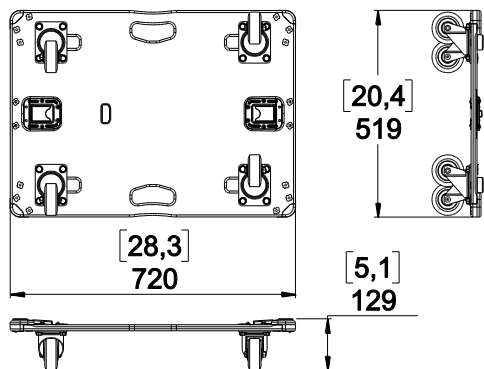

Plateau à roulettes pour 1x MSUB18

Contenu :

Poids : 7.2 kg / 15.9 lb

Dimensions :

Utilisation :

- NEXO ne peut pas accepter la responsabilité d'accidents causés par un facteur autre qu'un défaut de ce produit.
- Merci de se référer au site internet nexo-sa.com pour obtenir la dernière version de cette fiche.