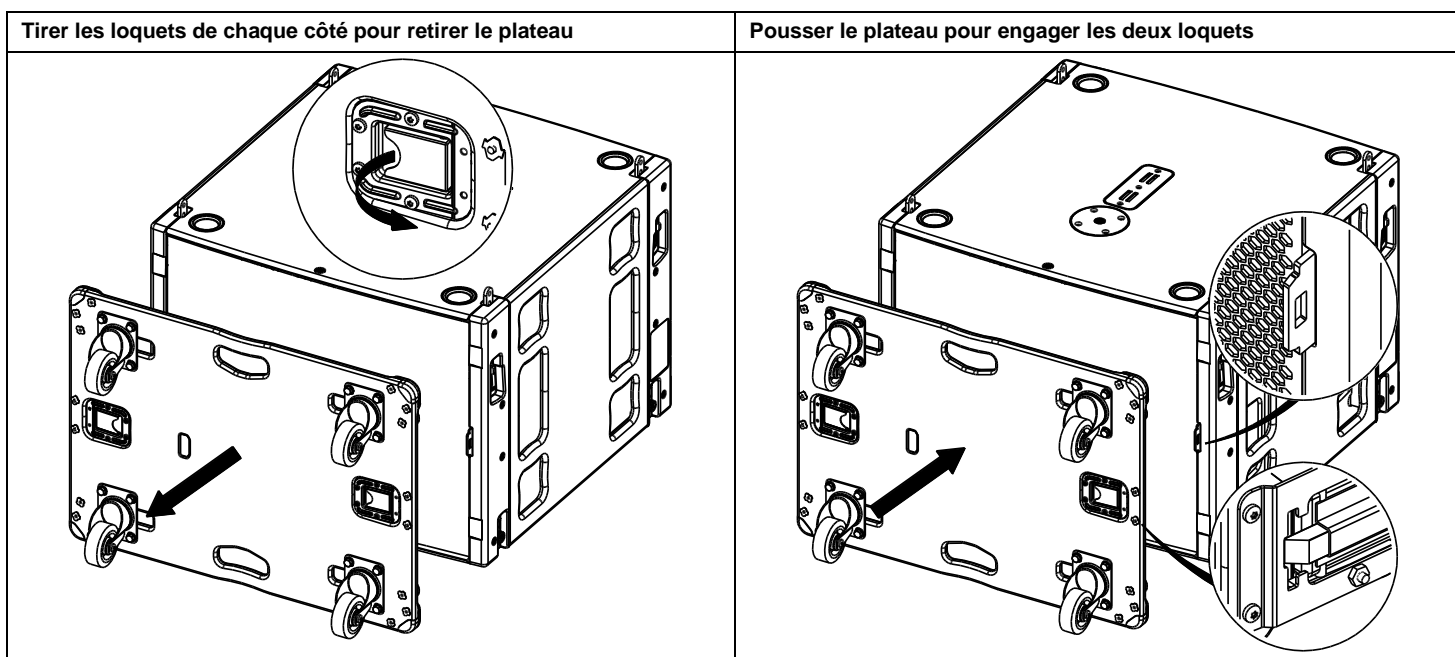

Plateau à roulettes pour 1x MSUB18

Contenu :

Poids : 7.2 kg / 15.9 lb

Dimensions :

Utilisation :

- NEXO ne peut pas accepter la responsabilité d'accidents causés par un facteur autre qu'un défaut de ce produit.
- Merci de se référer au site internet nexo-sa.com pour obtenir la dernière version de cette fiche.