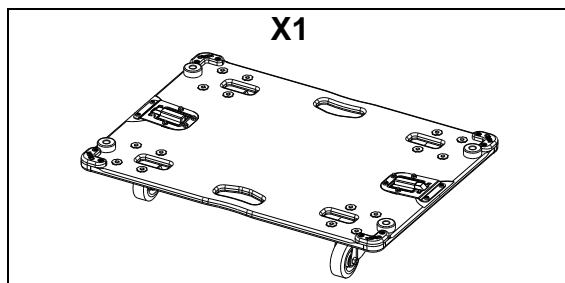

Plateau à roulettes pour 1x MSUB18

Contenu :

Poids : 7.2 kg / 15.9 lb

Dimensions :

Utilisation :

- NEXO ne peut pas accepter la responsabilité d'accidents causés par un facteur autre qu'un défaut de ce produit.
- Merci de se référer au site internet nexo-sa.com pour obtenir la dernière version de cette fiche.