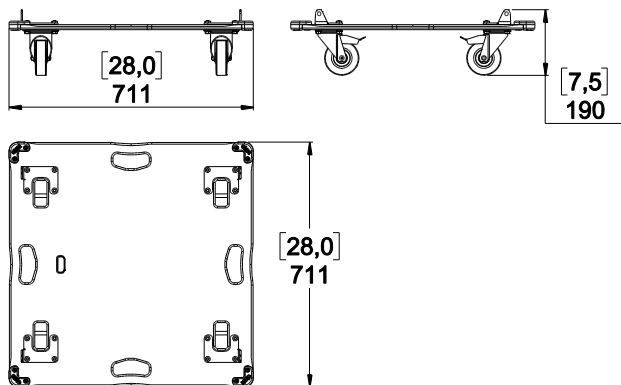

Plateau à roulettes pour 2x MSUB18

Contenu :

Poids : 10 kg / 22 lb

Dimensions :

Utilisation :

Aux quatre coins inférieurs, le verrouillage/déverrouillage est semi-automatique. Tirer sur le bouton en position ouverte.

Tirer le levier vers le haut pour verrouiller le MSUB18 sur le plateau.

Tirer sur le bouton en position ouverte.
Un levier permet de sortir les pattes d'accrochage.

Tirer le levier vers le haut pour verrouiller les 2 MSUB18 ensembles.