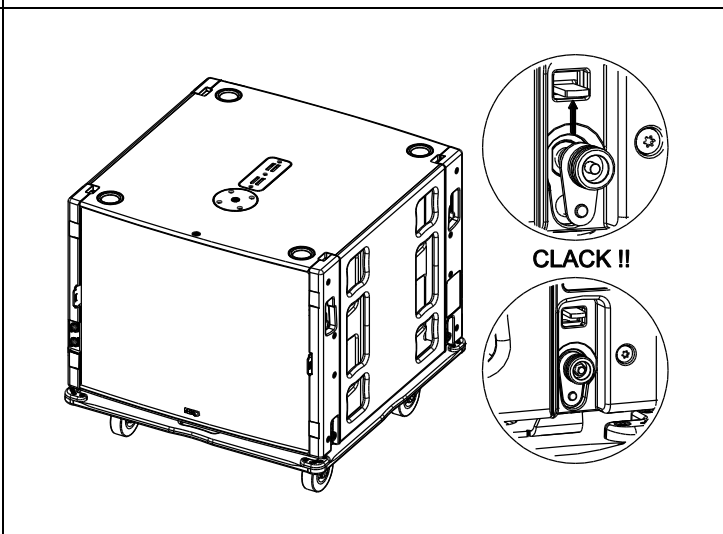

Plateau à roulettes pour 2x MSUB18

Contenu :

Poids : 10 kg / 22 lb

Dimensions :

Utilisation :

Aux quatre coins inférieurs, le verrouillage/déverrouillage est semi-automatique. Tirer sur le bouton en position ouverte.

Tirer le levier vers le haut pour verrouiller le MSUB18 sur le plateau.

Tirer sur le bouton en position ouverte.
Un levier permet de sortir les pattes d'accrochage.

Tirer le levier vers le haut pour verrouiller les 2 MSUB18 ensembles.