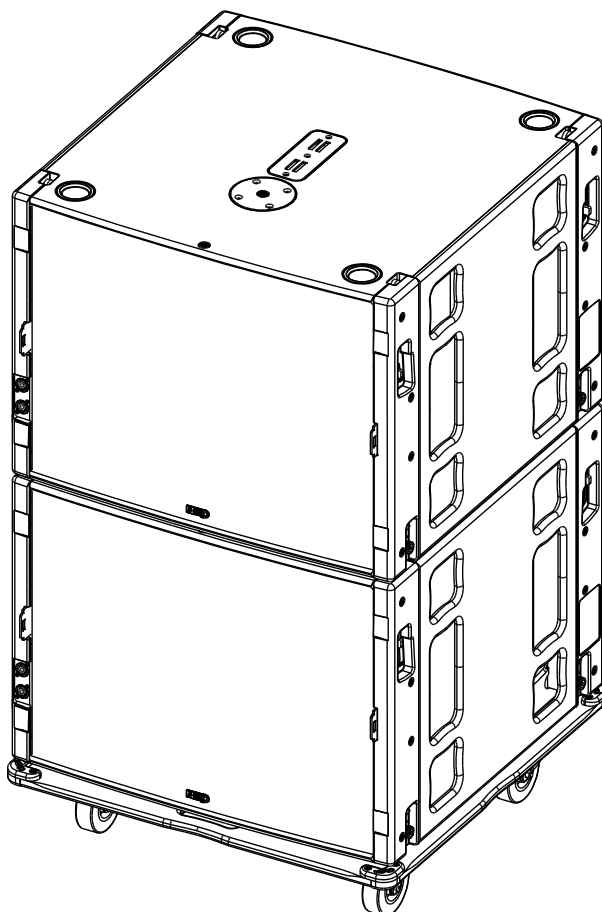

Plateau à roulettes pour 2x MSUB18

Contenu :

Poids : 10 kg / 22 lb

Dimensions :

Utilisation :

Aux quatre coins inférieurs, le verrouillage/déverrouillage est semi-automatique. Tirer sur le bouton en position ouverte.

Tirer le levier vers le haut pour verrouiller le MSUB18 sur le plateau.

Tirer sur le bouton en position ouverte.
Un levier permet de sortir les pattes d'accrochage.

Tirer le levier vers le haut pour verrouiller les 2 MSUB18 ensembles.