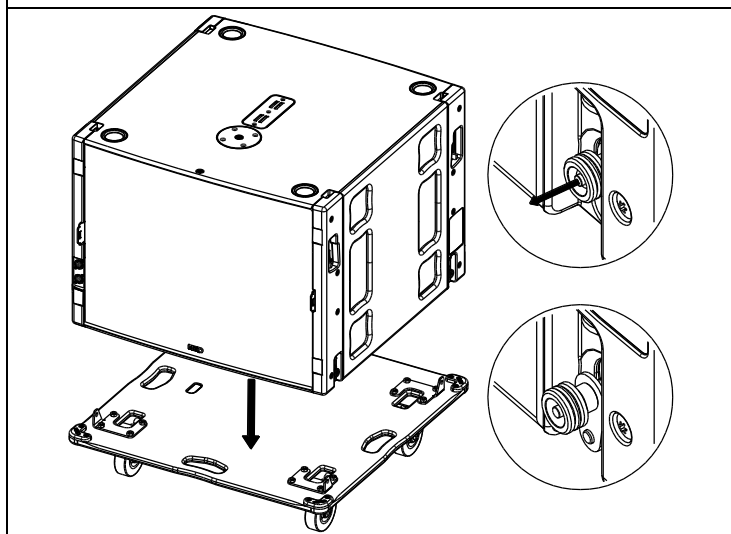

Plateau à roulettes pour 2x MSUB18

Contenu :

Poids : 10 kg / 22 lb

Dimensions :

Utilisation :

Aux quatre coins inférieurs, le verrouillage/déverrouillage est semi-automatique. Tirer sur le bouton en position ouverte.

Tirer le levier vers le haut pour verrouiller le MSUB18 sur le plateau.

Tirer sur le bouton en position ouverte.
Un levier permet de sortir les pattes d'accrochage.

Tirer le levier vers le haut pour verrouiller les 2 MSUB18 ensembles.