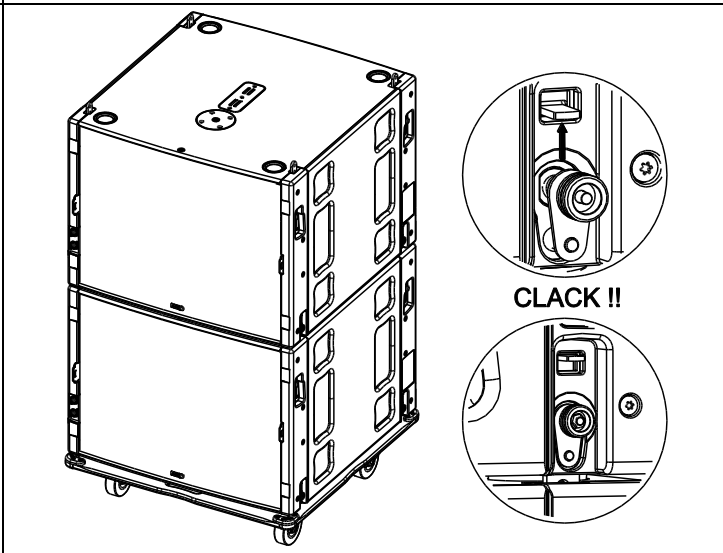

Plateau à roulettes pour 2x MSUB18

Contenu :

Poids : 10 kg / 22 lb

Dimensions :

Utilisation :

Aux quatre coins inférieurs, le verrouillage/déverrouillage est semi-automatique. Tirer sur le bouton en position ouverte.

Tirer le levier vers le haut pour verrouiller le MSUB18 sur le plateau.

Tirer sur le bouton en position ouverte.
Un levier permet de sortir les pattes d'accrochage.

Tirer le levier vers le haut pour verrouiller les 2 MSUB18 ensembles.