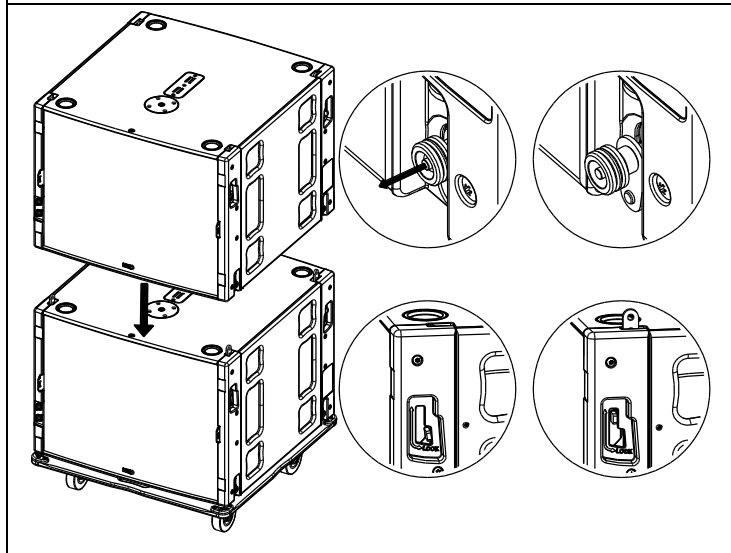

Plateau à roulettes pour 2x MSUB18

Contenu :

Poids : 10 kg / 22 lb

Dimensions :

Utilisation :

Aux quatre coins inférieurs, le verrouillage/déverrouillage est semi-automatique. Tirer sur le bouton en position ouverte.

Tirer le levier vers le haut pour verrouiller le MSUB18 sur le plateau.

Tirer sur le bouton en position ouverte.
Un levier permet de sortir les pattes d'accrochage.

Tirer le levier vers le haut pour verrouiller les 2 MSUB18 ensembles.