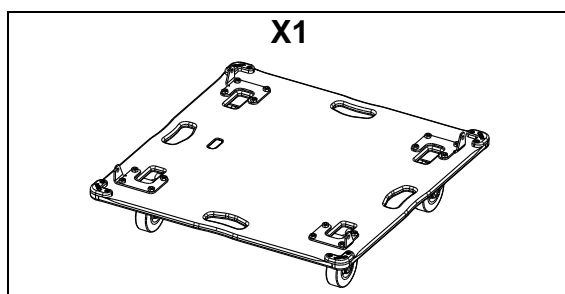

Plateau à roulettes pour 2x MSUB18

Contenu :

Poids : 10 kg / 22 lb

Dimensions :

Utilisation :

Aux quatre coins inférieurs, le verrouillage/déverrouillage est semi-automatique. Tirer sur le bouton en position ouverte.

Tirer le levier vers le haut pour verrouiller le MSUB18 sur le plateau.

Tirer sur le bouton en position ouverte.
Un levier permet de sortir les pattes d'accrochage.

Tirer le levier vers le haut pour verrouiller les 2 MSUB18 ensembles.