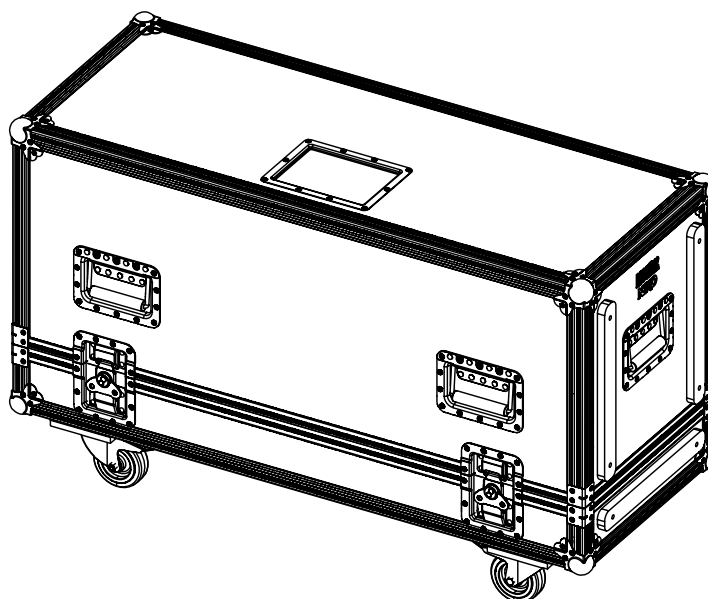

Flight case pour 2x MSUB12

Poids : 37 kg / 81.5 lb

Dimensions :

Chaque emplacement peut recevoir :

1x MSUB12, 1x MSUB12 + VNT-BUMPM6, 1x MSUB12 + VNT-BUMPM6 + VNT-EXBARM6

2x MSUB12

2x MSUB12 + VNT-BUMPM6

2x MSUB12 + VNT-BUMPM6 + VNT-EXBARM6