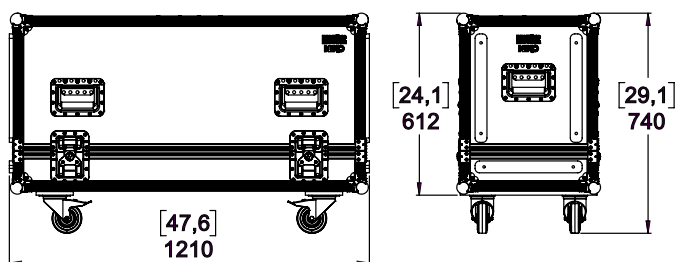

Flight case pour 2x MSUB12

Poids : 37 kg / 81.5 lb

Dimensions :

Chaque emplacement peut recevoir :

1x MSUB12, 1x MSUB12 + VNT-BUMPM6, 1x MSUB12 + VNT-BUMPM6 + VNT-EXBARM6

2x MSUB12

2x MSUB12 + VNT-BUMPM6

2x MSUB12 + VNT-BUMPM6 + VNT-EXBARM6