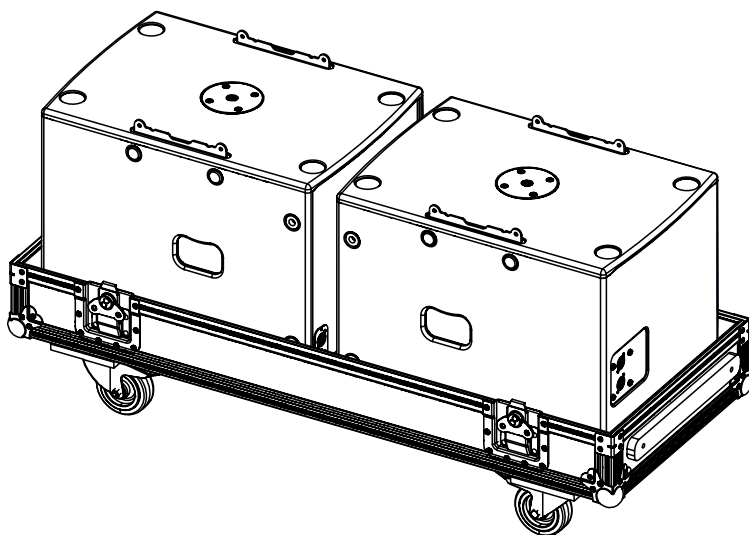

Flight case pour 2x MSUB12

Poids : 37 kg / 81.5 lb

Dimensions :

Chaque emplacement peut recevoir :

1x MSUB12, 1x MSUB12 + VNT-BUMPM6, 1x MSUB12 + VNT-BUMPM6 + VNT-EXBARM6

2x MSUB12

2x MSUB12 + VNT-BUMPM6

2x MSUB12 + VNT-BUMPM6 + VNT-EXBARM6