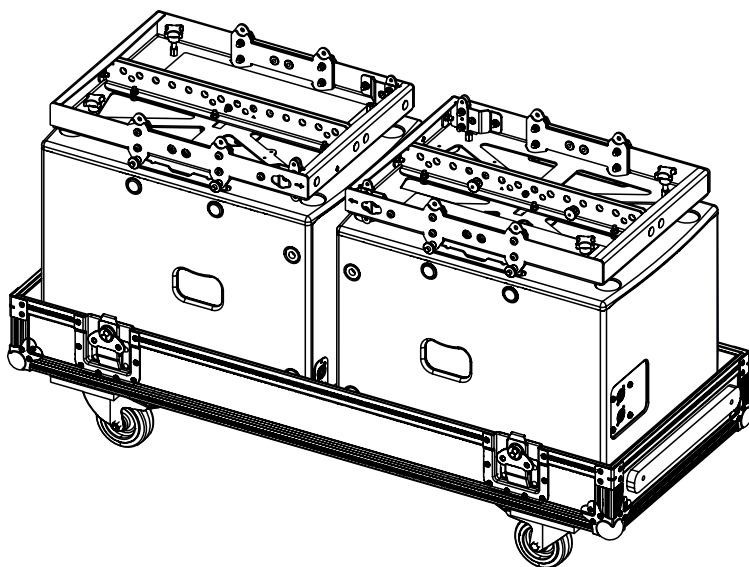

Flight case pour 2x MSUB12

Poids : 37 kg / 81.5 lb

Dimensions :

Chaque emplacement peut recevoir :

1x MSUB12, 1x MSUB12 + VNT-BUMPM6, 1x MSUB12 + VNT-BUMPM6 + VNT-EXBARM6

2x MSUB12

2x MSUB12 + VNT-BUMPM6

2x MSUB12 + VNT-BUMPM6 + VNT-EXBARM6