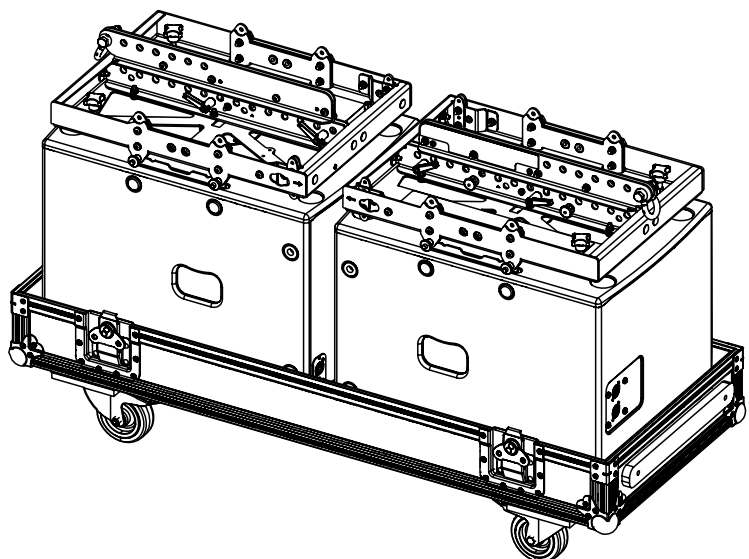

Flight case pour 2x MSUB12

Poids : 37 kg / 81.5 lb

Dimensions :

Chaque emplacement peut recevoir :

1x MSUB12, 1x MSUB12 + VNT-BUMPM6, 1x MSUB12 + VNT-BUMPM6 + VNT-EXBARM6

2x MSUB12

2x MSUB12 + VNT-BUMPM6

2x MSUB12 + VNT-BUMPM6 + VNT-EXBARM6