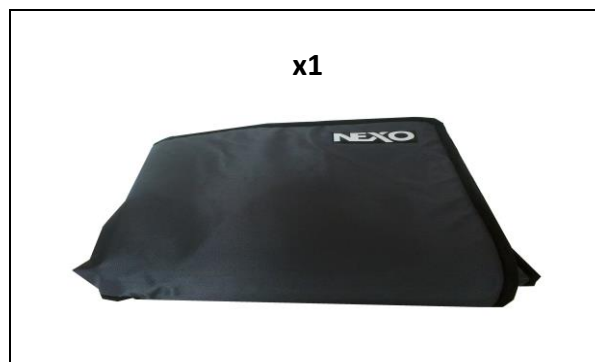

Housse LS18

Contenu :

Poids : 2.7 kg / 6 lb