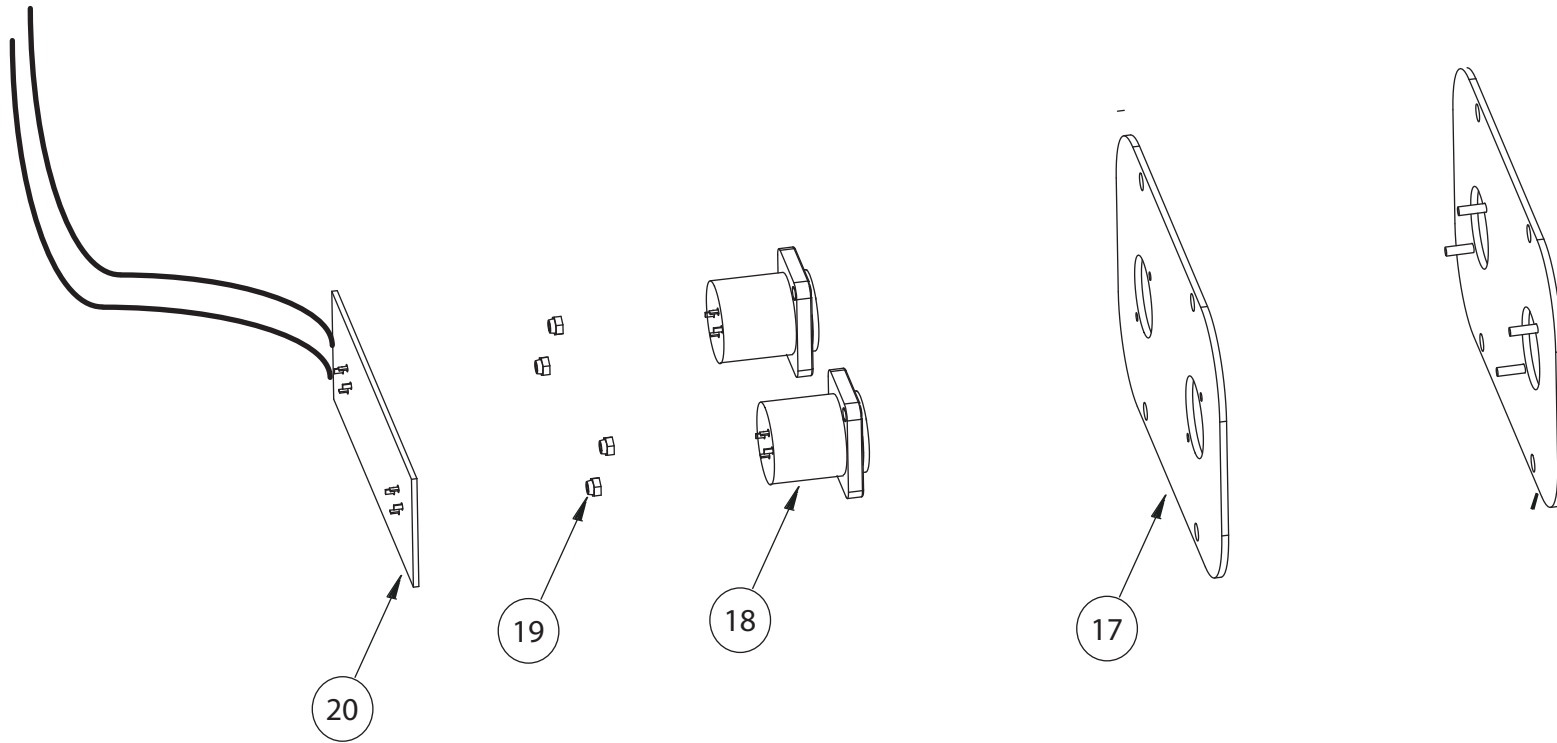

## LS 600

SPARE PARTS

**NEXO-SA**  
AFTER SALE DEPARTMENT  
PARC DU PRE DE LA DAME JEANNE  
60128 PLAILLY

**FRANCE**

Email : [gilbert.laporte@nexo.fr](mailto:gilbert.laporte@nexo.fr)

MARK	QUANTITY	ASSEMBLY	SUB ASSEMBLY	PART REFERENCE	DESIGNATION
<b>LS.600</b>					
<b>1</b>	<b>1</b>	<b>05EBLS600</b>		<b>05EBLS600</b>	<b>LS.600 CABINET + ACCESSORIES</b>
<b>2</b>	<b>1</b>			<b>05COVER600</b>	LS600 COVER
<b>3</b>	<b>8</b>			<b>05VRX5FN</b>	FLAT WASHER 90°
<b>4</b>	<b>8</b>			<b>05VXTCFX535N</b>	TORX SCREW FLAT HEAD BLACK 5X35
<b>5</b>	<b>1</b>			<b>05AMACCP8EXT-V2</b>	GEOS12 EXTERNAL PLATE V2
<b>6</b>	<b>4</b>			<b>05VXTCFX6X25N</b>	TORX SCREW FLAT HEAD BLACK 6X25
<b>7</b>	<b>20</b>			<b>05VUNIM5</b>	UNIMERCO T-NUT M5
<b>8</b>	<b>2.4 m</b>			<b>05JNEOP5X10</b>	NEOPREN GASKET 5X10
<b>9</b>	<b>2</b>			<b>05PATIN-C</b>	CD18 - RS15 - LS600 SKID
<b>10</b>	<b>8</b>			<b>05VXTCC520N</b>	WOOD SCREW TORX FLAT HEAD BLACK 5X20
<b>11</b>	<b>1</b>		<b>05HPB15-NF</b>	<b>05HPB15-NF</b>	BASS SPEAKER neodymium 15"
<b>12</b>	<b>1</b>			<b>05HPB15-NFR/K</b>	HPB15-NF RECONE KIT
<b>13</b>	<b>8</b>			<b>05VXTCBX525</b>	TORX SCREW BUTTOM HEAD BLACK 5X25
<b>14</b>	<b>1</b>			<b>05JNEOHPB15-2</b>	15 INCH BASS DRIVER GASKET V2
<b>15</b>	<b>1</b>		<b>05CNX600</b>	<b>05CNX600</b>	LS600 COMPLETE CONNECTION PLATE
<b>16</b>	<b>4</b>			<b>05VXTCBX525N</b>	SCREW TORX BUTTOM HEAD BLACK 5X25
<b>17</b>	<b>1</b>			<b>05JNEOCNX2SP4</b>	CNX2P470 GASKET
<b>18</b>	<b>2</b>			<b>05CNXNL4MDV</b>	SPEAKON NL4MDV
<b>19</b>	<b>4</b>			<b>05VNYLST2.5</b>	NUTS WITH POLYAMID INSERT M2.5
<b>20</b>	<b>1</b>			<b>05CICNXB1-V2</b>	B1 / B118 / LS400 /LS600 PASSIVE CROSSOVER PCB5