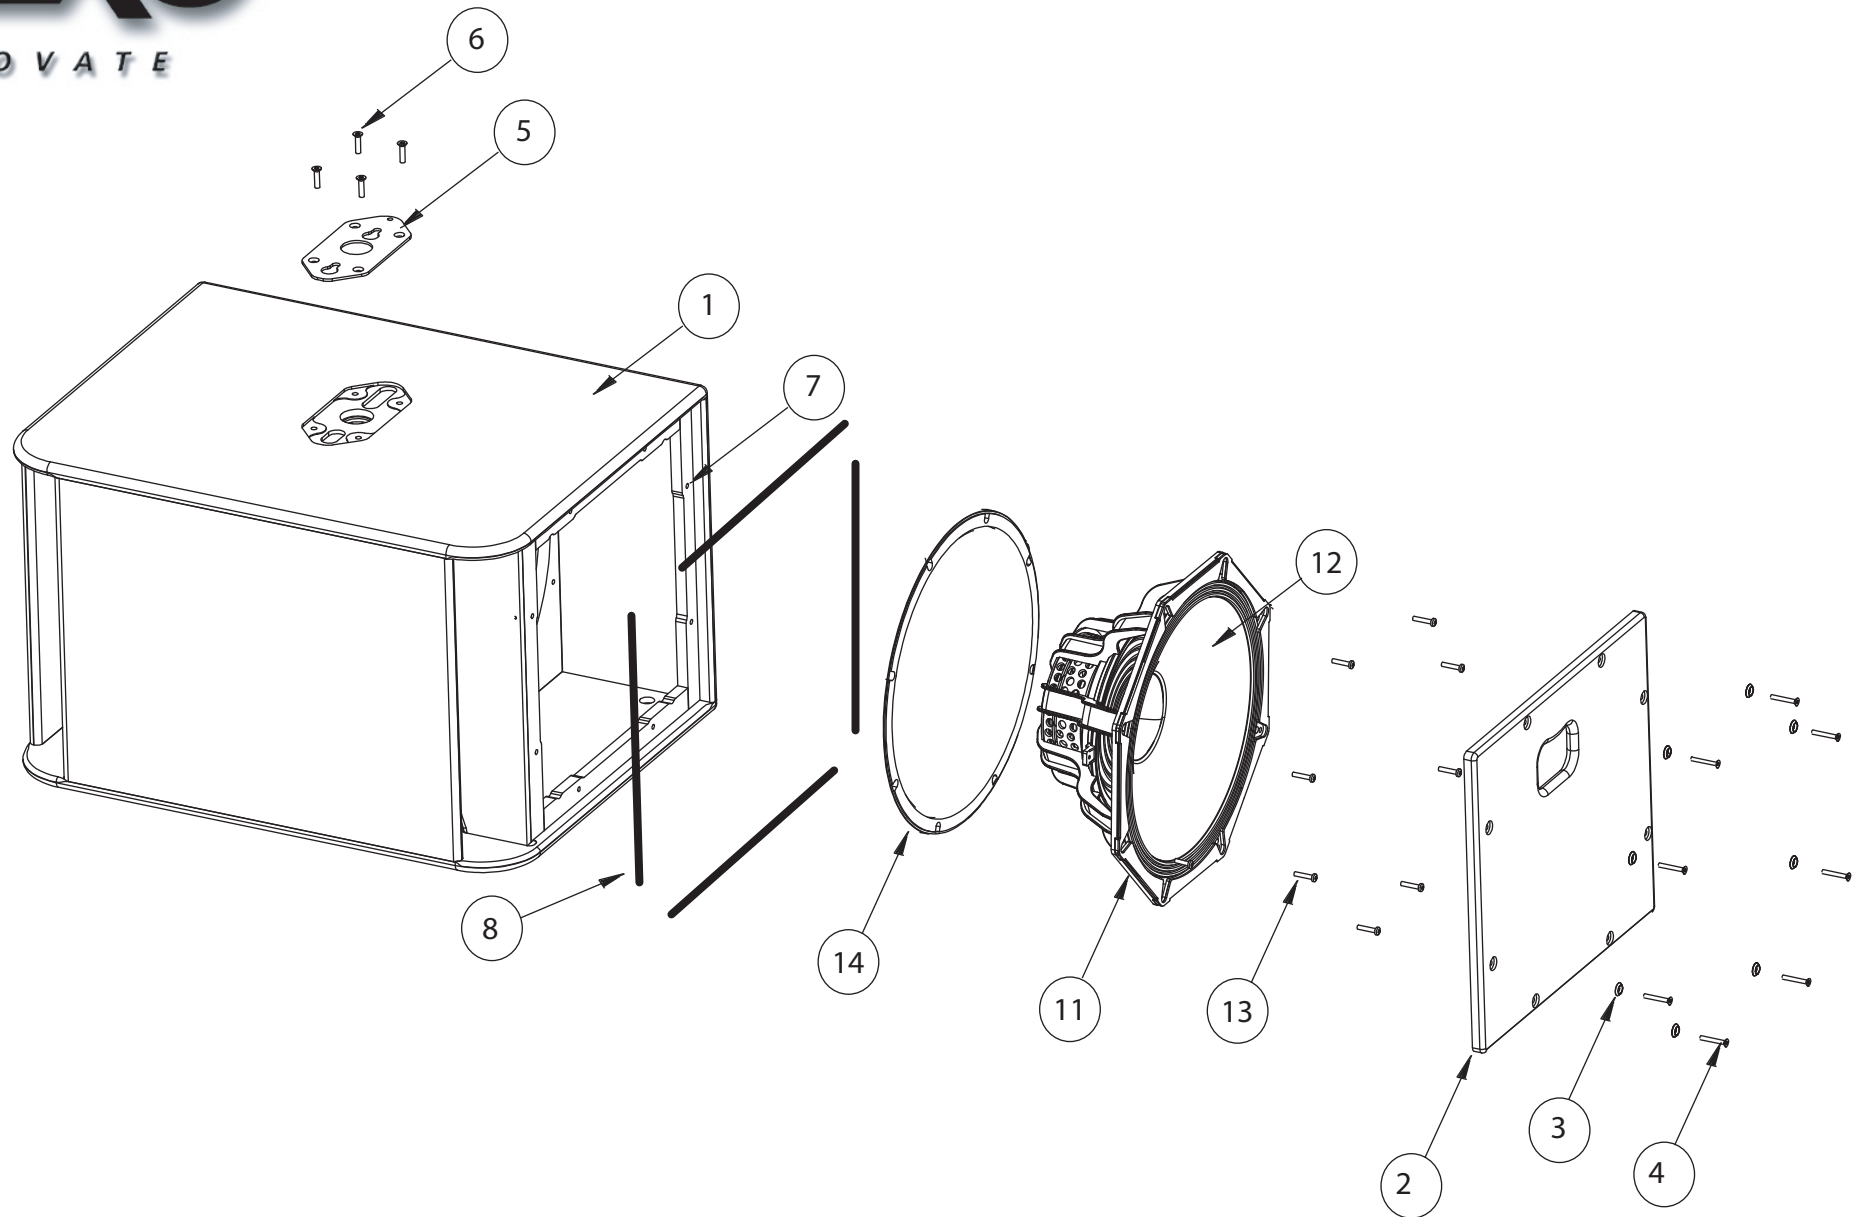

## LS 600

SPARE PARTS

**NEXO-SA**  
AFTER SALE DEPARTMENT  
PARC DU PRE DE LA DAME JEANNE  
60128 PLAILLY

**FRANCE**

Email : [gilbert.laporte@nexo.fr](mailto:gilbert.laporte@nexo.fr)

MARK	QUANTITY	ASSEMBLY	SUB ASSEMBLY	PART REFERENCE	DESIGNATION
<b>LS.600</b>					
<b>1</b>	<b>1</b>	<b>05EBLS600</b>		<b>05EBLS600</b>	<b>LS.600 CABINET + ACCESSORIES</b>
<b>2</b>	<b>1</b>			<b>05COVER600</b>	LS600 COVER
<b>3</b>	<b>8</b>			<b>05VRX5FN</b>	FLAT WASHER 90°
<b>4</b>	<b>8</b>			<b>05VXTCFX535N</b>	TORX SCREW FLAT HEAD BLACK 5X35
<b>5</b>	<b>1</b>			<b>05AMACCP8EXT-V2</b>	GEOS12 EXTERNAL PLATE V2
<b>6</b>	<b>4</b>			<b>05VXTCFX6X25N</b>	TORX SCREW FLAT HEAD BLACK 6X25
<b>7</b>	<b>20</b>			<b>05VUNIM5</b>	UNIMERCO T-NUT M5
<b>8</b>	<b>2.4 m</b>			<b>05JNEOP5X10</b>	NEOPREN GASKET 5X10
<b>9</b>	<b>2</b>			<b>05PATIN-C</b>	CD18 - RS15 - LS600 SKID
<b>10</b>	<b>8</b>			<b>05VXTCC520N</b>	WOOD SCREW TORX FLAT HEAD BLACK 5X20
<b>11</b>	<b>1</b>		<b>05HPB15-NF</b>	<b>05HPB15-NF</b>	BASS SPEAKER neodymium 15"
<b>12</b>	<b>1</b>			<b>05HPB15-NFR/K</b>	HPB15-NF RECONE KIT
<b>13</b>	<b>8</b>			<b>05VXTCBX525</b>	TORX SCREW BUTTOM HEAD BLACK 5X25
<b>14</b>	<b>1</b>			<b>05JNEOHPB15-2</b>	15 INCH BASS DRIVER GASKET V2
<b>15</b>	<b>1</b>		<b>05CNX600</b>	<b>05CNX600</b>	LS600 COMPLETE CONNECTION PLATE
<b>16</b>	<b>4</b>			<b>05VXTCBX525N</b>	SCREW TORX BUTTOM HEAD BLACK 5X25
<b>17</b>	<b>1</b>			<b>05JNEOCNX2SP4</b>	CNX2P470 GASKET
<b>18</b>	<b>2</b>			<b>05CNXNL4MDV</b>	SPEAKON NL4MDV
<b>19</b>	<b>4</b>			<b>05VNYLST2.5</b>	NUTS WITH POLYAMID INSERT M2.5
<b>20</b>	<b>1</b>			<b>05CICNXB1-V2</b>	B1 / B118 / LS400 /LS600 PASSIVE CROSSOVER PCB5