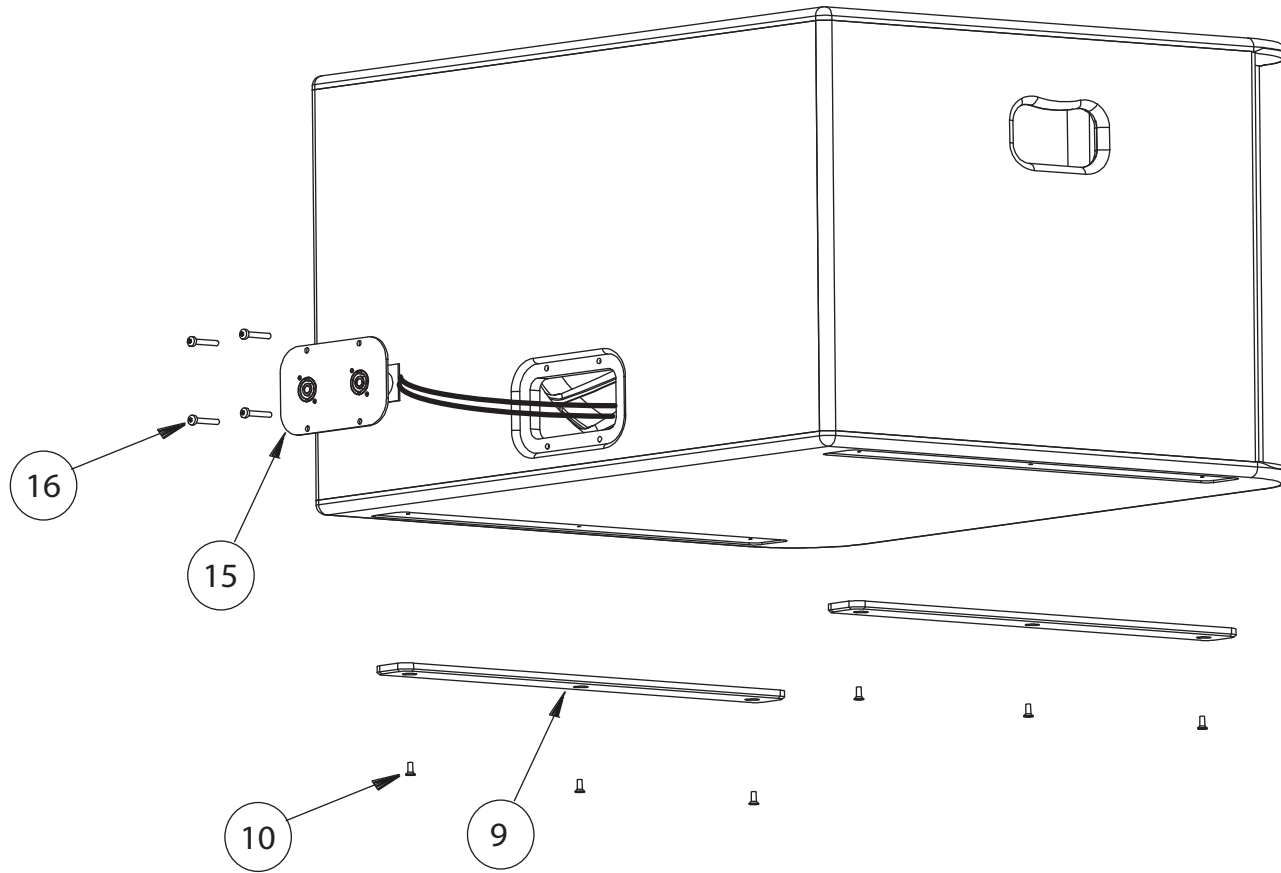

## LS 600

SPARE PARTS

**NEXO-SA**  
AFTER SALE DEPARTMENT  
PARC DU PRE DE LA DAME JEANNE  
60128 PLAILLY

**FRANCE**

Email : [gilbert.laporte@nexo.fr](mailto:gilbert.laporte@nexo.fr)

MARK	QUANTITY	ASSEMBLY	SUB ASSEMBLY	PART REFERENCE	DESIGNATION
<b>LS.600</b>					
<b>1</b>	<b>1</b>	<b>05EBLS600</b>		<b>05EBLS600</b>	<b>LS.600 CABINET + ACCESSORIES</b>
<b>2</b>	<b>1</b>			<b>05COVER600</b>	LS600 COVER
<b>3</b>	<b>8</b>			<b>05VRX5FN</b>	FLAT WASHER 90°
<b>4</b>	<b>8</b>			<b>05VXTCFX535N</b>	TORX SCREW FLAT HEAD BLACK 5X35
<b>5</b>	<b>1</b>			<b>05AMACCP8EXT-V2</b>	GEOS12 EXTERNAL PLATE V2
<b>6</b>	<b>4</b>			<b>05VXTCFX6X25N</b>	TORX SCREW FLAT HEAD BLACK 6X25
<b>7</b>	<b>20</b>			<b>05VUNIM5</b>	UNIMERCO T-NUT M5
<b>8</b>	<b>2.4 m</b>			<b>05JNEOP5X10</b>	NEOPREN GASKET 5X10
<b>9</b>	<b>2</b>			<b>05PATIN-C</b>	CD18 - RS15 - LS600 SKID
<b>10</b>	<b>8</b>			<b>05VXTCC520N</b>	WOOD SCREW TORX FLAT HEAD BLACK 5X20
<b>11</b>	<b>1</b>		<b>05HPB15-NF</b>	<b>05HPB15-NF</b>	BASS SPEAKER neodymium 15"
<b>12</b>	<b>1</b>			<b>05HPB15-NFR/K</b>	HPB15-NF RECONE KIT
<b>13</b>	<b>8</b>			<b>05VXTCBX525</b>	TORX SCREW BUTTOM HEAD BLACK 5X25
<b>14</b>	<b>1</b>			<b>05JNEOHPB15-2</b>	15 INCH BASS DRIVER GASKET V2
<b>15</b>	<b>1</b>		<b>05CNX600</b>	<b>05CNX600</b>	LS600 COMPLETE CONNECTION PLATE
<b>16</b>	<b>4</b>			<b>05VXTCBX525N</b>	SCREW TORX BUTTOM HEAD BLACK 5X25
<b>17</b>	<b>1</b>			<b>05JNEOCNX2SP4</b>	CNX2P470 GASKET
<b>18</b>	<b>2</b>			<b>05CNXNL4MDV</b>	SPEAKON NL4MDV
<b>19</b>	<b>4</b>			<b>05VNYLST2.5</b>	NUTS WITH POLYAMID INSERT M2.5
<b>20</b>	<b>1</b>			<b>05CICNXB1-V2</b>	B1 / B118 / LS400 /LS600 PASSIVE CROSSOVER PCB5