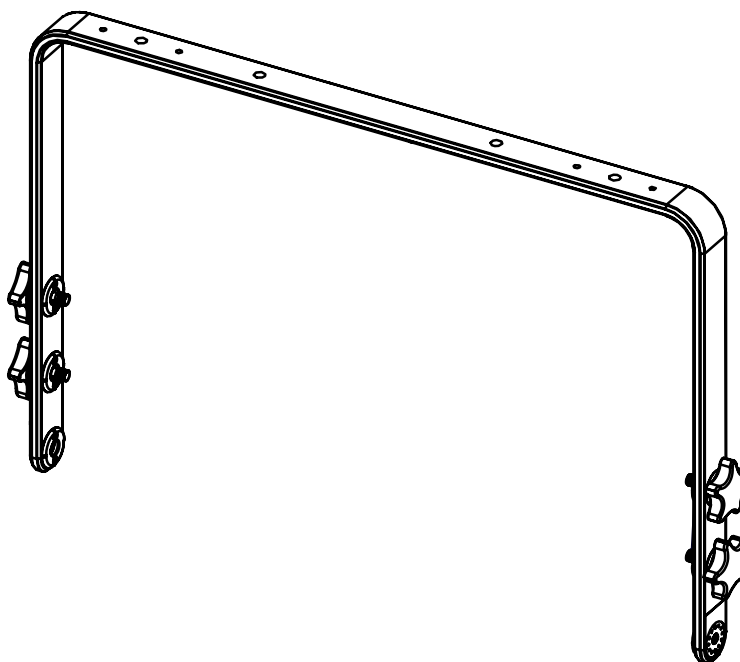

Lyre horizontale pour L18

Contenu :

 <p>X1</p>	 <p>X4</p>	 <p>X4</p>	 <p>X4</p>
--	---	--	---

Poids : 2.4 kg / 5.3 lb

nexo-sa.com
ZA du Pre de la Dame Jeanne
60128 PLAILLY - France

- Lire cette fiche avant utilisation.
- Conserver cette fiche.
- Respecter les avertissements.

Dimensions:

Sécurité :

Pour une installation permanente, utiliser uniquement la visserie fournie (les vis sont pré-encollées de frein filet). Choisissez des fixations et un emplacement d'installation supportant au moins 4 fois le poids de l'ensemble

Utilisation :

Placer HBRK18 (position basse ou haute de la lyre) sur le L18, utiliser uniquement la visserie fournie. Serrer correctement.

Placer sur CLADAPT, utiliser les 2 guides. Serrer avec la visserie fournie avec le CLADAPT.