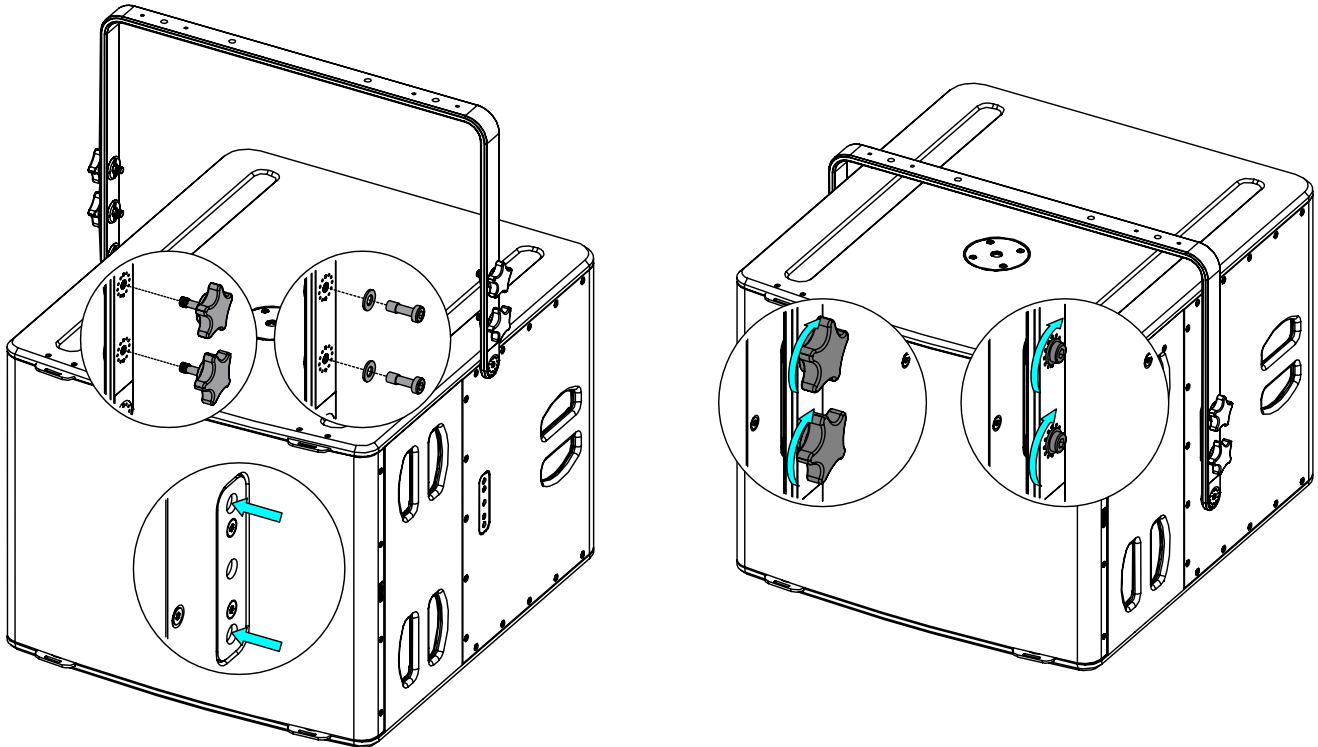

Lyre horizontale pour L18

Contenu :

 <p>X1</p>	 <p>X4</p>	 <p>X4</p>	 <p>X4</p>
--	---	--	---

Poids : 2.4 kg / 5.3 lb

nexo-sa.com
ZA du Pre de la Dame Jeanne
60128 PLAILLY - France

- Lire cette fiche avant utilisation.
- Conserver cette fiche.
- Respecter les avertissements.

Dimensions:

Sécurité :

Pour une installation permanente, utiliser uniquement la visserie fournie (les vis sont pré-encollées de frein filet). Choisissez des fixations et un emplacement d'installation supportant au moins 4 fois le poids de l'ensemble

Utilisation :

Placer HBRK18 (position basse ou haute de la lyre) sur le L18, utiliser uniquement la visserie fournie. Serrer correctement.

Placer sur CLADAPT, utiliser les 2 guides. Serrer avec la visserie fournie avec le CLADAPT.