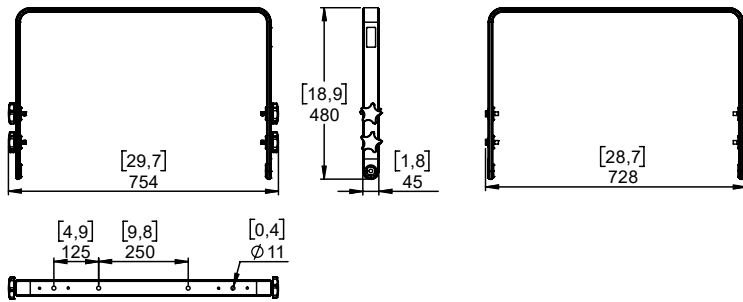

Dimensions:

Sécurité :

Pour une installation permanente, utiliser uniquement la visserie fournie (les vis sont pré-encollées de frein filet). Choisissez des fixations et un emplacement d'installation supportant au moins 4 fois le poids de l'ensemble

Utilisation :

Placer HBRK18 (position basse ou haute de la lyre) sur le L18, utiliser uniquement la visserie fournie. Serrer correctement.