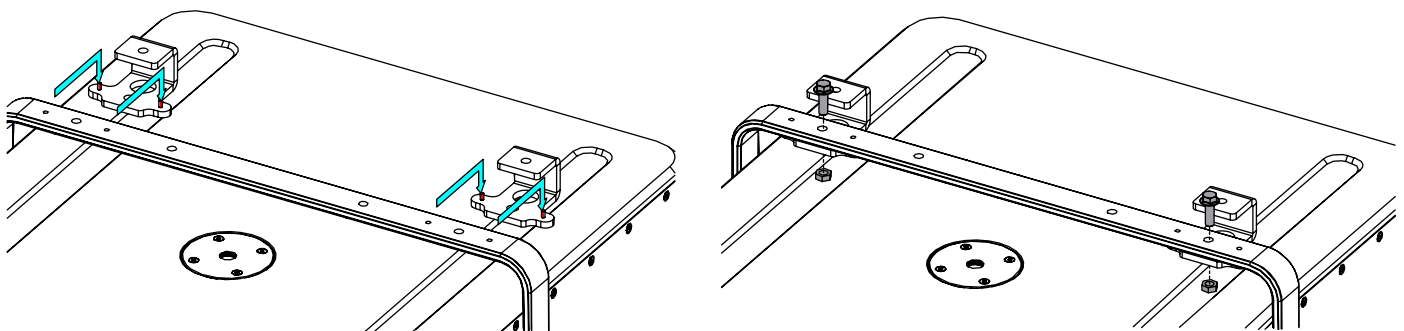

Dimensions:

Sécurité :

Pour une installation permanente, utiliser uniquement la visserie fournie (les vis sont pré-encollées de frein filet). Choisissez des fixations et un emplacement d'installation supportant au moins 4 fois le poids de l'ensemble

Utilisation :

Placer HBRK18 (position basse ou haute de la lyre) sur le L18, utiliser uniquement la visserie fournie. Serrer correctement.

Placer sur CLADAPT, utiliser les 2 guides. Serrer avec la visserie fournie avec le CLADAPT.