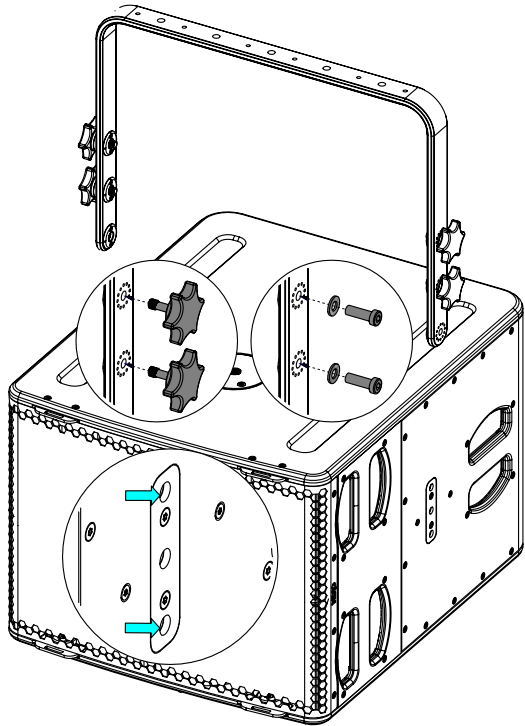

- Read this document before using.
- Keep this document.
- Observe all warnings and cautions.

Dimensions:

Sécurité :

Pour une installation permanente, utiliser uniquement la visserie fournie (les vis sont pré-encollées de frein filet). Choisissez des fixations et un emplacement d'installation supportant au moins 4 fois le poids de l'ensemble

Utilisation :

Placer HBRK15 (position basse ou haute de la lyre) sur le L15, utiliser uniquement la visserie fournie. Serrer correctement.

Placer sur CLADAPT, utiliser les 2 guides. Serrer avec la visserie fournie avec le CLADAPT.

nexo-sa.com
ZA du Pre de la Dame Jeanne
60128 PLAILLY - France

- Read this document before using.
- Keep this document.
- Observe all warnings and cautions.

ACCROCHAGE

Diamètre des trous de fixation : 11mm – 0.433 pouce

Il est impératif d'utiliser au moins 2 trous de fixation, ne jamais en utiliser un seul !!!

Installation fixe

LNT-HBR15 fixé au plafond, utiliser 2 trous (sans le trou central), ou 3 trous (avec le trou central).