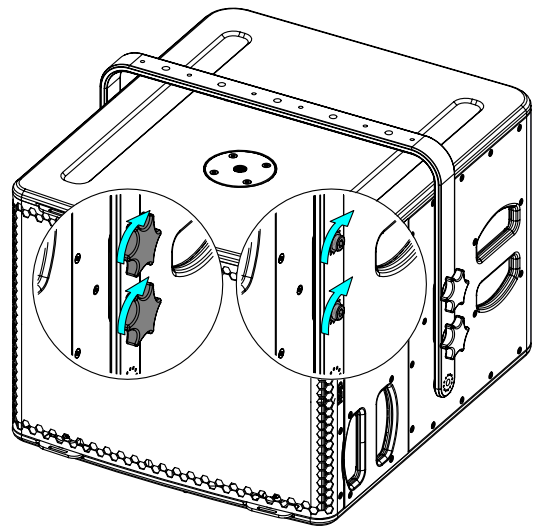

- Read this document before using.
- Keep this document.
- Observe all warnings and cautions.

Dimensions:

Sécurité :

Pour une installation permanente, utiliser uniquement la visserie fournie (les vis sont pré-encollées de frein filet). Choisissez des fixations et un emplacement d'installation supportant au moins 4 fois le poids de l'ensemble

Utilisation :

Placer HBRK15 (position basse ou haute de la lyre) sur le L15, utiliser uniquement la visserie fournie. Serrer correctement.

Placer sur CLADAPT, utiliser les 2 guides. Serrer avec la visserie fournie avec le CLADAPT.

nexo-sa.com
ZA du Pre de la Dame Jeanne
60128 PLAILLY - France

- Read this document before using.
- Keep this document.
- Observe all warnings and cautions.

ACCROCHAGE

Diamètre des trous de fixation : 11mm – 0.433 pouce

Il est impératif d'utiliser au moins 2 trous de fixation, ne jamais en utiliser un seul !!!

Installation fixe

LNT-HBR15 fixé au plafond, utiliser 2 trous (sans le trou central), ou 3 trous (avec le trou central).