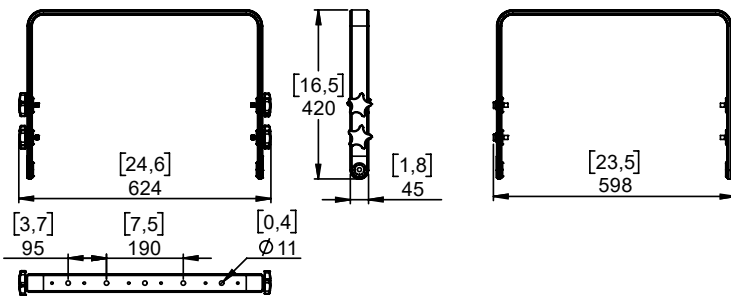

Dimensions: