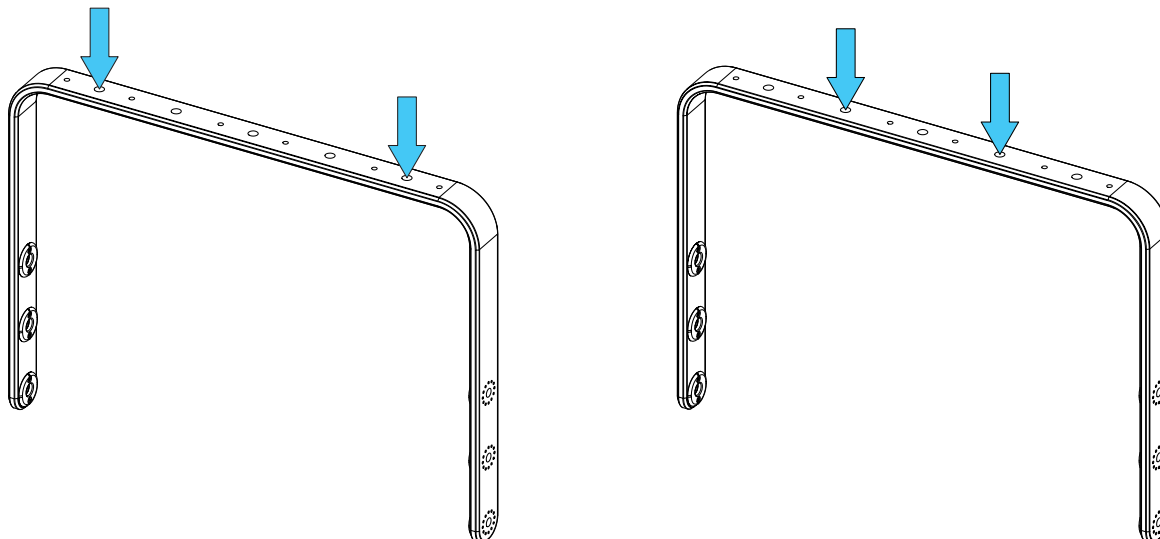

ACCROCHAGE

Diamètre des trous de fixation : 11mm – 0.433 pouce

Il est impératif d'utiliser au moins 2 trous de fixation, ne jamais en utiliser un seul !!!

Installation fixe

LNT-HBR15 fixé au plafond, utiliser 2 trous (sans le trou central), ou 3 trous (avec le trou central).

LNT-HBRK15 avec VNI-CLADAPT, utiliser au moins 2 CLADAPT

2 trous de fixations

3 trous de fixation