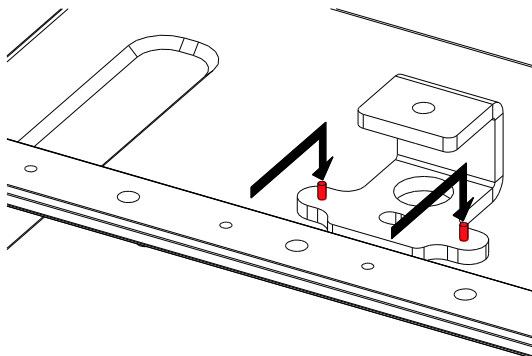

- Read this document before using.
- Keep this document.
- Observe all warnings and cautions.

Dimensions:

Sécurité :

Pour une installation permanente, utiliser uniquement la visserie fournie (les vis sont pré-encollées de frein filet). Choisissez des fixations et un emplacement d'installation supportant au moins 4 fois le poids de l'ensemble

Utilisation :

Placer HBRK15 (position basse ou haute de la lyre) sur le L15, utiliser uniquement la visserie fournie. Serrer correctement.

Placer sur CLADAPT, utiliser les 2 guides. Serrer avec la visserie fournie avec le CLADAPT.

nexo-sa.com
ZA du Pre de la Dame Jeanne
60128 PLAILLY - France

- Read this document before using.
- Keep this document.
- Observe all warnings and cautions.

ACCROCHAGE

Diamètre des trous de fixation : 11mm – 0.433 pouce

Il est impératif d'utiliser au moins 2 trous de fixation, ne jamais en utiliser un seul !!!

Installation fixe

LNT-HBR15 fixé au plafond, utiliser 2 trous (sans le trou central), ou 3 trous (avec le trou central).