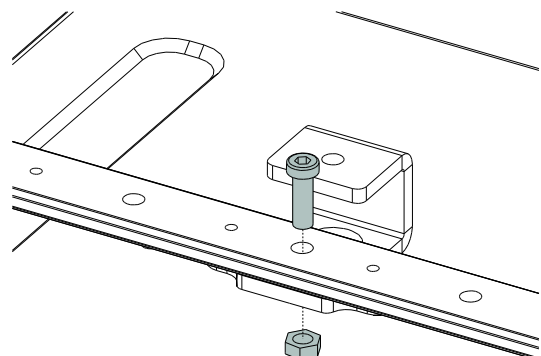

- Read this document before using.
- Keep this document.
- Observe all warnings and cautions.

Dimensions:

Sécurité :

Pour une installation permanente, utiliser uniquement la visserie fournie (les vis sont pré-encollées de frein filet). Choisissez des fixations et un emplacement d'installation supportant au moins 4 fois le poids de l'ensemble

Utilisation :

Placer HBRK15 (position basse ou haute de la lyre) sur le L15, utiliser uniquement la visserie fournie. Serrer correctement.

Placer sur CLADAPT, utiliser les 2 guides. Serrer avec la visserie fournie avec le CLADAPT.

nexo-sa.com
ZA du Pre de la Dame Jeanne
60128 PLAILLY - France

- Read this document before using.
- Keep this document.
- Observe all warnings and cautions.

ACCROCHAGE

Diamètre des trous de fixation : 11mm – 0.433 pouce

Il est impératif d'utiliser au moins 2 trous de fixation, ne jamais en utiliser un seul !!!

Installation fixe

LNT-HBR15 fixé au plafond, utiliser 2 trous (sans le trou central), ou 3 trous (avec le trou central).