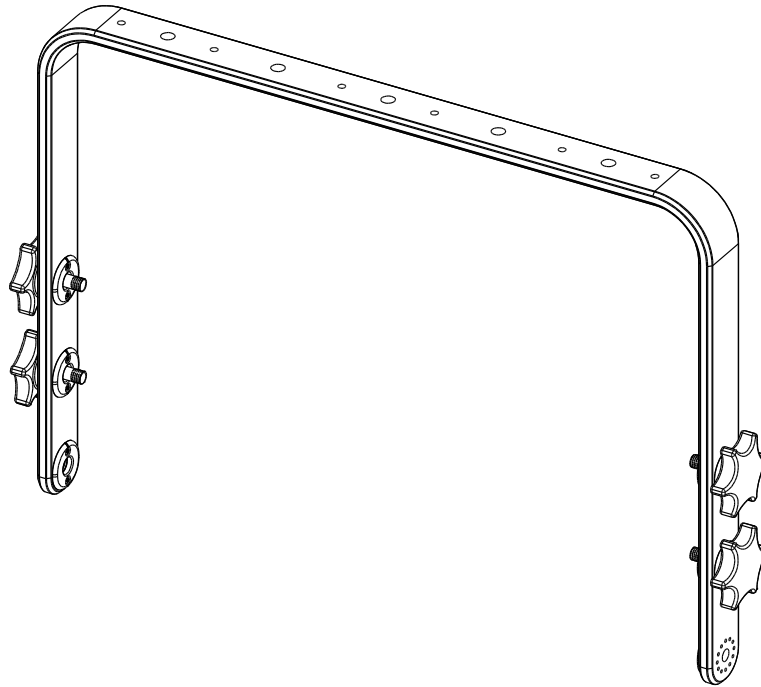

Lyre horizontale pour L15

Contenu :

<p>X1</p>	<p>X4 KNOBM10-P3783</p>	<p>X4 VXTCHC-P4449</p>	<p>X4 VRA10N (M10)</p>
------------------	---	--	--

Poids : 2 kg / 4.4 lb

NEXO

nexo-sa.com

ZA du Pre de la Dame Jeanne
60128 PLAILLY - France

Utilisation :

Placer HBRK15 (position basse ou haute de la lyre) sur le L15, utiliser uniquement la visserie fournie. Serrer correctement.

Placer sur CLADAPT, utiliser les 2 guides. Serrer avec la visserie fournie avec le CLADAPT.

nexo-sa.com
ZA du Pre de la Dame Jeanne
60128 PLAILLY - France

- Read this document before using.
- Keep this document.
- Observe all warnings and cautions.

ACCROCHAGE

Diamètre des trous de fixation : 11mm – 0.433 pouce

Il est impératif d'utiliser au moins 2 trous de fixation, ne jamais en utiliser un seul !!!

Installation fixe

LNT-HBR15 fixé au plafond, utiliser 2 trous (sans le trou central), ou 3 trous (avec le trou central).