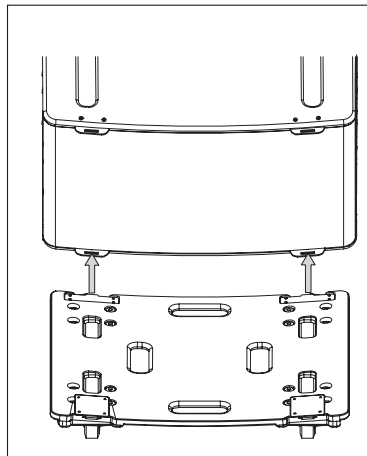

仕様

適合スピーカー	L18
積載可能スピーカー台数	1台
仕上げ	素材：Wood and stainless steel 色：黒 フィニッシュ：塗装
寸法 (W x H x D)	648 x 133 x 540 mm
質量	8.0 kg

外観図

上面図

正面図

右側面図

同梱品

SCALE: 1/15

(単位：mm)

取付方法

- ・2つのラッチを押して、ホイールボードのロックを解除します。
- ・ホイールボードを手前に引き取り外します。

- 2つの金属製ブラケットを差し込み口に挿入します。

- 2つのラッチを押して、ホイールボードをロックします。

注・本製品自体の欠陥以外の要因による事故については、NEXOは責任を負いかねます。
 ・最新情報についてはWebサイト nexo-sa.com/?lang=ja をご確認ください。