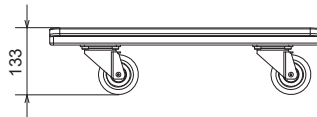

仕様

適合スピーカー	L18
積載可能スピーカー台数	1台
仕上げ	素材：Wood and stainless steel 色：黒 フィニッシュ：塗装
寸法 (W x H x D)	648 x 133 x 540 mm
質量	8.0 kg

外観図

上面図

正面図

右側面図

同梱品

SCALE: 1/15

(単位：mm)

取付方法

- ・2つのラッチを押して、ホイールボードのロックを解除します。
- ・ホイールボードを手前に引き取り外します。

- 2つの金属製ブラケットを差し込み口に挿入します。

- 2つのラッチを押して、ホイールボードをロックします。

注・本製品自体の欠陥以外の要因による事故については、NEXOは責任を負いかねます。
 ・最新情報についてはWebサイト nexo-sa.com/?lang=ja をご確認ください。