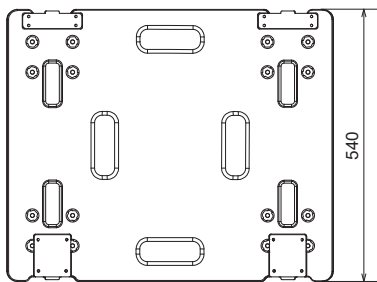

仕様

適合スピーカー	L18
積載可能スピーカー台数	1台
仕上げ	素材：Wood and stainless steel 色：黒 フィニッシュ：塗装
寸法 (W x H x D)	648 x 133 x 540 mm
質量	8.0 kg

外観図

上面図

正面図

右側面図

同梱品

SCALE: 1/15

(単位：mm)

取付方法

- ・2つのラッチを押して、ホイールボードのロックを解除します。
- ・ホイールボードを手前に引き取り外します。

- 2つの金属製ブラケットを差し込み口に挿入します。

- 2つのラッチを押して、ホイールボードをロックします。

注・本製品自体の欠陥以外の要因による事故については、NEXOは責任を負いかねます。
 ・最新情報についてはWebサイト nexo-sa.com/?lang=ja をご確認ください。