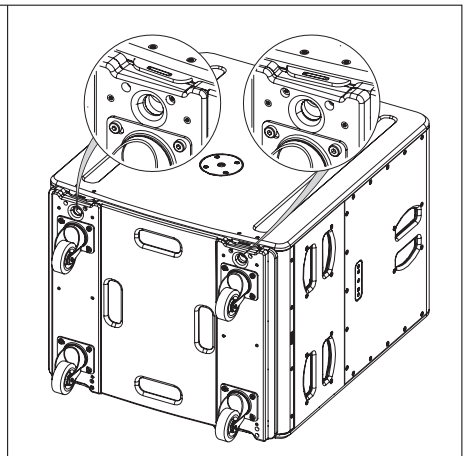

仕様

適合スピーカー	L18
積載可能スピーカー台数	1台
仕上げ	素材：Wood and stainless steel 色：黒 フィニッシュ：塗装
寸法 (W x H x D)	648 x 133 x 540 mm
質量	8.0 kg

外観図

上面図

正面図

右側面図

同梱品

SCALE: 1/15

(単位：mm)

取付方法

- ・2つのラッチを押して、ホイールボードのロックを解除します。
- ・ホイールボードを手前に引き取り外します。

- 2つの金属製ブラケットを差し込み口に挿入します。

- 2つのラッチを押して、ホイールボードをロックします。

注・本製品自体の欠陥以外の要因による事故については、NEXOは責任を負いかねます。
 ・最新情報についてはWebサイト nexo-sa.com/?lang=ja をご確認ください。