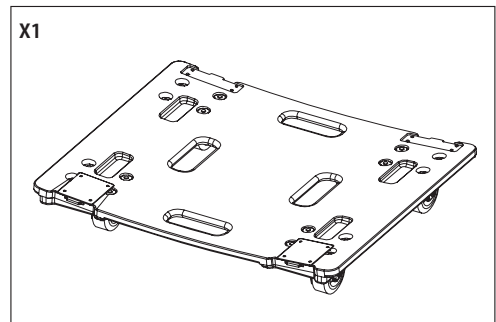

仕様

適合スピーカー	L18
積載可能スピーカー台数	1台
仕上げ	素材：Wood and stainless steel 色：黒 フィニッシュ：塗装
寸法 (W x H x D)	648 x 133 x 540 mm
質量	8.0 kg

外観図

上面図

正面図

右側面図

同梱品

SCALE: 1/15

(単位：mm)

取付方法

- ・2つのラッチを押して、ホイールボードのロックを解除します。
- ・ホイールボードを手前に引き取り外します。

- 2つの金属製ブラケットを差し込み口に挿入します。

- 2つのラッチを押して、ホイールボードをロックします。

注・本製品自体の欠陥以外の要因による事故については、NEXOは責任を負いかねます。
 ・最新情報についてはWebサイト nexo-sa.com/?lang=ja をご確認ください。