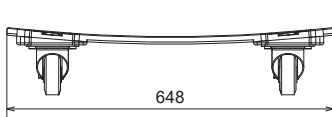

仕様

適合スピーカー	L18
積載可能スピーカー台数	1台
仕上げ	素材：Wood and stainless steel 色：黒 フィニッシュ：塗装
寸法 (W x H x D)	648 x 133 x 540 mm
質量	8.0 kg

外観図

上面図

正面図

右側面図

同梱品

SCALE: 1/15

(単位：mm)

取付方法

- ・2つのラッチを押して、ホイールボードのロックを解除します。
- ・ホイールボードを手前に引き取り外します。

- 2つの金属製ブラケットを差し込み口に挿入します。

- 2つのラッチを押して、ホイールボードをロックします。

注・本製品自体の欠陥以外の要因による事故については、NEXOは責任を負いかねます。
 ・最新情報についてはWebサイト nexo-sa.com/?lang=ja をご確認ください。