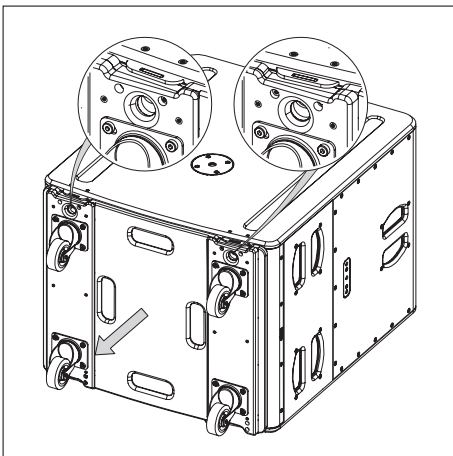

仕様

適合スピーカー	L18
積載可能スピーカー台数	1台
仕上げ	素材：Wood and stainless steel 色：黒 フィニッシュ：塗装
寸法 (W x H x D)	648 x 133 x 540 mm
質量	8.0 kg

外観図

上面図

正面図

右側面図

同梱品

SCALE: 1/15

(単位：mm)

取付方法

- ・2つのラッチを押して、ホイールボードのロックを解除します。
- ・ホイールボードを手前に引き取り外します。

- 2つの金属製ブラケットを差し込み口に挿入します。

- 2つのラッチを押して、ホイールボードをロックします。

注・本製品自体の欠陥以外の要因による事故については、NEXOは責任を負いかねます。
 ・最新情報についてはWebサイト nexo-sa.com/?lang=ja をご確認ください。