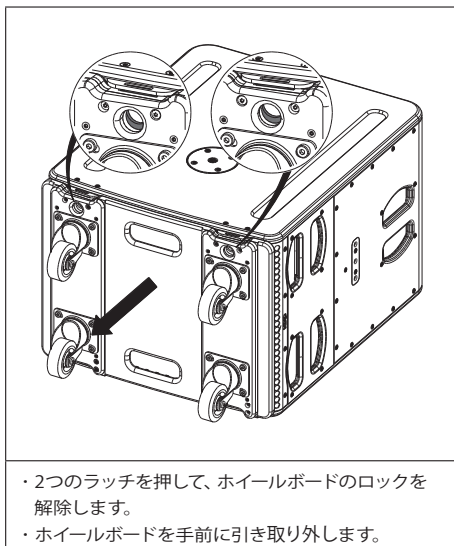

仕様

適合スピーカー	L15
積載可能スピーカー台数	1台
仕上げ	素材: Wood and stainless steel 色: 黒 (マンセルN1.0近似色)、艶消 (ボード部) フィニッシュ: 塗装
寸法 (W x H x D)	415 x 131 x 545 mm
質量	6.5 kg

外観図

SCALE: 1/15

(単位: mm)

L15取付時

使用方法

注・本製品自体の欠陥以外の要因による事故については、NEXOは責任を負いかねます。
 ・最新情報についてはWebサイト nexo-sa.com をご確認ください。