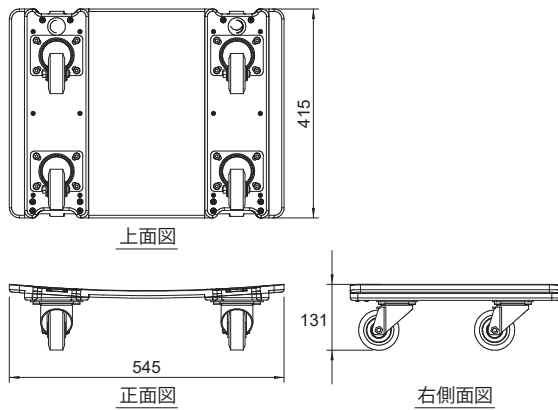

仕様

適合スピーカー	L15
積載可能スピーカー台数	1台
仕上げ	素材: Wood and stainless steel 色: 黒 (マンセルN1.0近似色)、艶消 (ボード部) フィニッシュ: 塗装
寸法 (W x H x D)	415 x 131 x 545 mm
質量	6.5 kg

外観図

SCALE: 1/15

(単位: mm)

L15取付時

使用方法

注・本製品自体の欠陥以外の要因による事故については、NEXOは責任を負いかねます。
 ・最新情報についてはWebサイト nexo-sa.com をご確認ください。