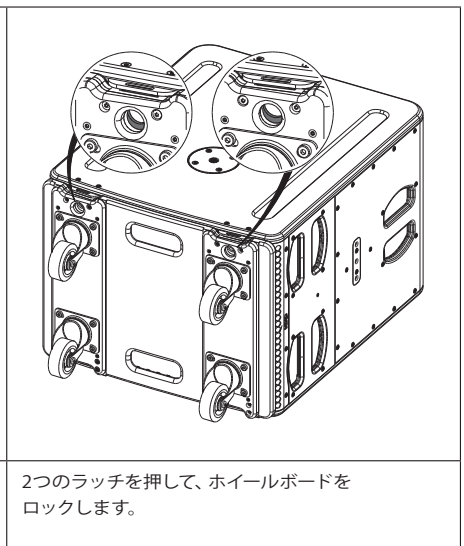

仕様

適合スピーカー	L15
積載可能スピーカー台数	1台
仕上げ	素材: Wood and stainless steel 色: 黒 (マンセルN1.0近似色)、艶消 (ボード部) フィニッシュ: 塗装
寸法 (W x H x D)	415 x 131 x 545 mm
質量	6.5 kg

外観図

SCALE: 1/15

(単位: mm)

L15取付時

使用方法

注・本製品自体の欠陥以外の要因による事故については、NEXOは責任を負いかねます。
 ・最新情報についてはWebサイト nexo-sa.com をご確認ください。