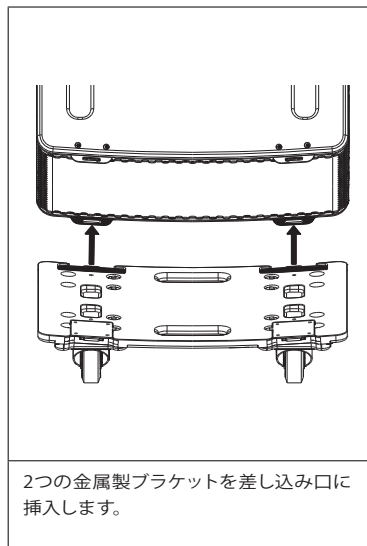

仕様

適合スピーカー	L15
積載可能スピーカー台数	1台
仕上げ	素材: Wood and stainless steel 色: 黒 (マンセルN1.0近似色)、艶消 (ボード部) フィニッシュ: 塗装
寸法 (W x H x D)	415 x 131 x 545 mm
質量	6.5 kg

外観図

SCALE: 1/15

(単位: mm)

L15取付時

使用方法

注・本製品自体の欠陥以外の要因による事故については、NEXOは責任を負いかねます。
 ・最新情報についてはWebサイト nexo-sa.com をご確認ください。