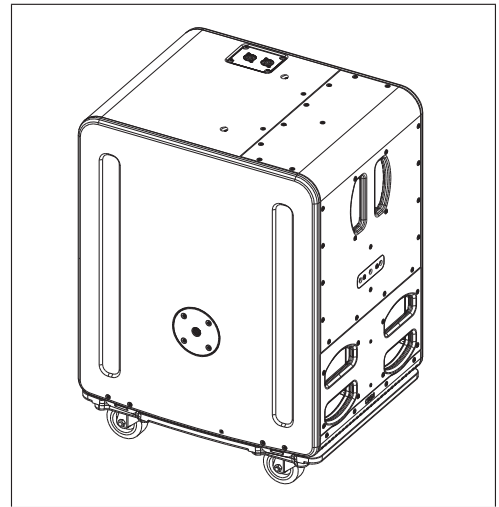

仕様

適合スピーカー	L15
積載可能スピーカー台数	1台
仕上げ	素材: Wood and stainless steel 色: 黒 (マンセルN1.0近似色)、艶消 (ボード部) フィニッシュ: 塗装
寸法 (W x H x D)	415 x 131 x 545 mm
質量	6.5 kg

外観図

SCALE: 1/15

(単位: mm)

L15取付時

使用方法

注・本製品自体の欠陥以外の要因による事故については、NEXOは責任を負いかねます。
 ・最新情報についてはWebサイト nexo-sa.com をご確認ください。