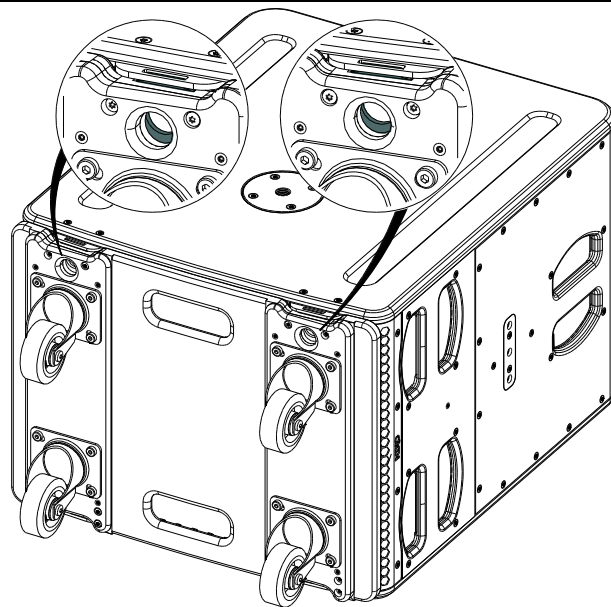

Wheelboard for L15

Contenu :

Poids : 6.5 kg / 14.4 lb

Dimensions :

Utilisation :

- Appuyer sur les 2 verrous pour libérer le plateau.
- Tirer le plateau vers vous en le soulevant légèrement.

Positionner les 2 pattes métalliques dans les inserts.

Appuyer sur les 2 verrous pour bloquer le plateau

- NEXO ne peut pas accepter la responsabilité d'accidents causés par un facteur autre qu'un défaut de ce produit.
- Merci de se référer au site internet nexo-sa.com pour obtenir la dernière version de cette fiche.