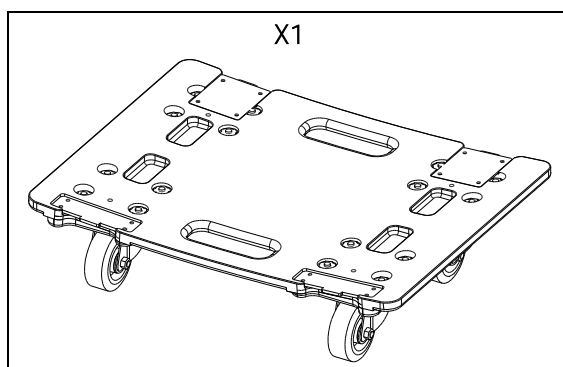

Wheelboard for L15

Contenu :

Poids : 6.5 kg / 14.4 lb

Dimensions :

Utilisation :

- Appuyer sur les 2 verrous pour libérer le plateau.
- Tirer le plateau vers vous en le soulevant légèrement.

Positionner les 2 pattes métalliques dans les inserts.

Appuyer sur les 2 verrous pour bloquer le plateau

- NEXO ne peut pas accepter la responsabilité d'accidents causés par un facteur autre qu'un défaut de ce produit.
- Merci de se référer au site internet nexo-sa.com pour obtenir la dernière version de cette fiche.