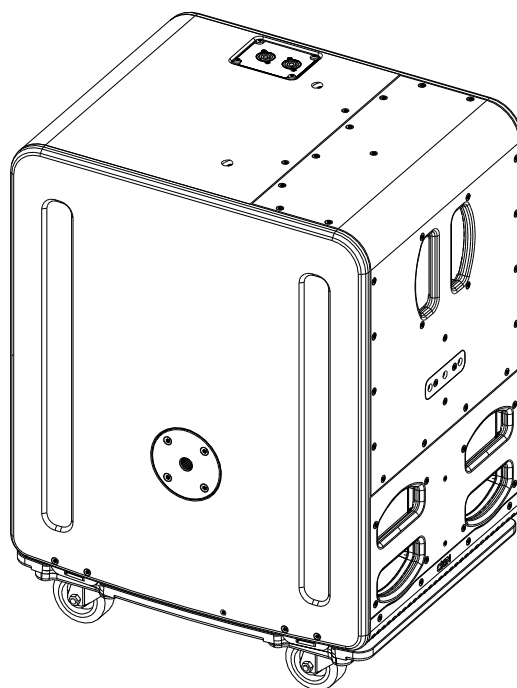

Wheelboard for L15

Contenu :

Poids : 6.5 kg / 14.4 lb

Dimensions :

Utilisation :

- Appuyer sur les 2 verrous pour libérer le plateau.
- Tirer le plateau vers vous en le soulevant légèrement.

Positionner les 2 pattes métalliques dans les inserts.

Appuyer sur les 2 verrous pour bloquer le plateau

- NEXO ne peut pas accepter la responsabilité d'accidents causés par un facteur autre qu'un défaut de ce produit.
- Merci de se référer au site internet nexo-sa.com pour obtenir la dernière version de cette fiche.