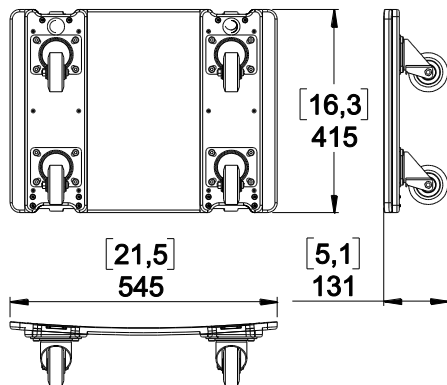

Wheelboard for L15

Contenu :

Poids : 6.5 kg / 14.4 lb

Dimensions :

Utilisation :

- Appuyer sur les 2 verrous pour libérer le plateau.
- Tirer le plateau vers vous en le soulevant légèrement.

Positionner les 2 pattes métalliques dans les inserts.