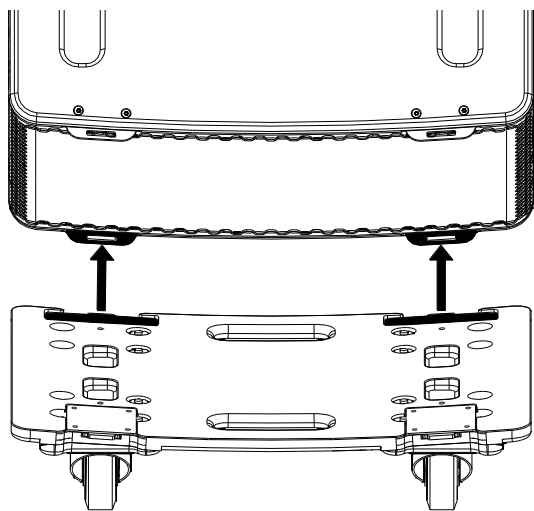

Wheelboard for L15

Contenu :

Poids : 6.5 kg / 14.4 lb

Dimensions :

Utilisation :

- Appuyer sur les 2 verrous pour libérer le plateau.
- Tirer le plateau vers vous en le soulevant légèrement.

Positionner les 2 pattes métalliques dans les inserts.

Appuyer sur les 2 verrous pour bloquer le plateau

- NEXO ne peut pas accepter la responsabilité d'accidents causés par un facteur autre qu'un défaut de ce produit.
- Merci de se référer au site internet nexo-sa.com pour obtenir la dernière version de cette fiche.