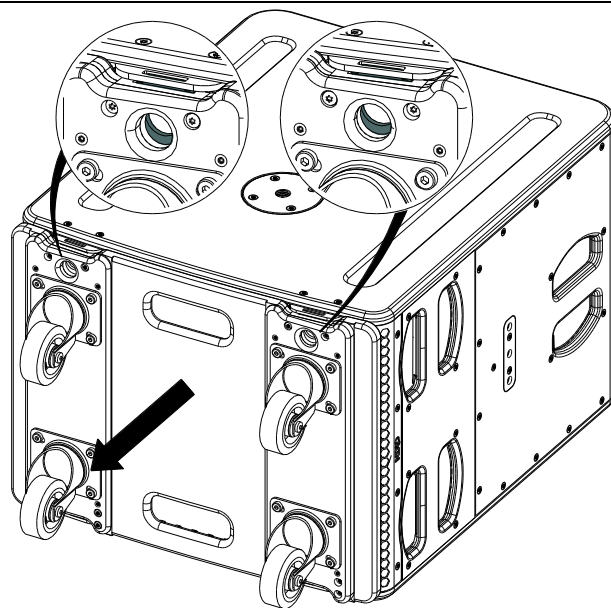

Wheelboard for L15

Contenu :

Poids : 6.5 kg / 14.4 lb

Dimensions :

Utilisation :

- Appuyer sur les 2 verrous pour libérer le plateau.
- Tirer le plateau vers vous en le soulevant légèrement.

Positionner les 2 pattes métalliques dans les inserts.

Appuyer sur les 2 verrous pour bloquer le plateau

- NEXO ne peut pas accepter la responsabilité d'accidents causés par un facteur autre qu'un défaut de ce produit.
- Merci de se référer au site internet nexo-sa.com pour obtenir la dernière version de cette fiche.