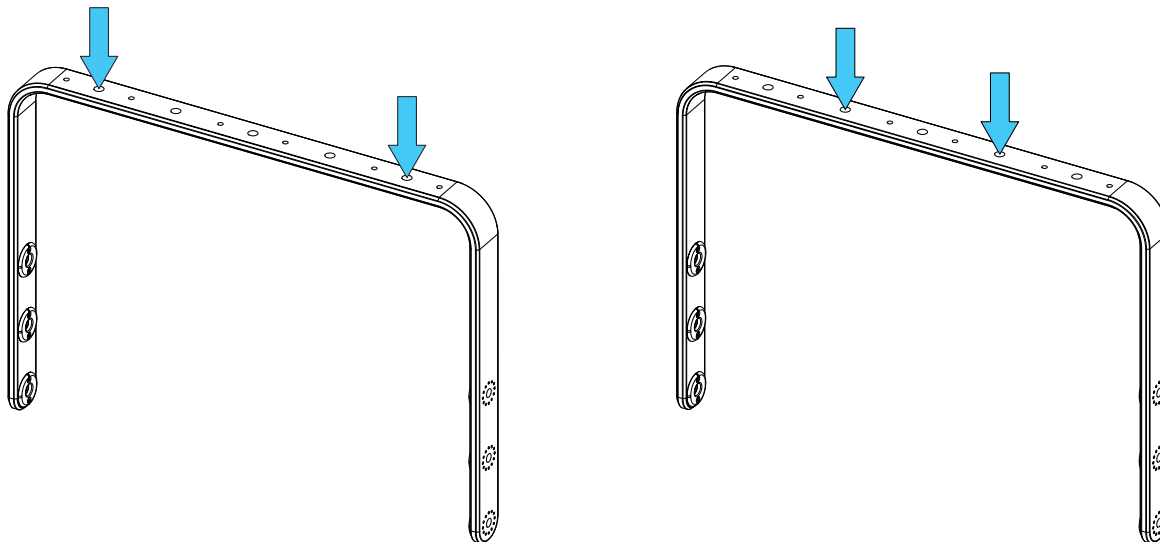

Lyre horizontale pour L15

Contenu :

 <p>X1</p>	 <p>X4</p>	 <p>X4</p>	 <p>X4</p>
--	---	--	---

Poids : 2 kg / 4.4 lb

Dimensions :

Utilisation :

Placer HBRK15 sur le L15, utiliser uniquement la visserie fournie (les vis sont pré-enclées de frein filet pour une installation fixe). Serrer correctement.

ACCROCHAGE

Diamètre des trous de fixation : 11mm – 0.433 pouce

Il est impératif d'utiliser au moins 2 trous de fixation, ne jamais en utiliser un seul !!!

Installation fixe

LNT-HBR15 fixé au plafond, utiliser 2 trous (sans le trou central), ou 3 trous (avec le trou central).

LNT-HBRK15 avec PNI-CLADAPT, utiliser au moins 2 CLADAPT

2 trous de fixations

3 trous de fixation

Choisissez des fixations et un emplacement d'installation supportant au moins 4 fois le poids de l'ensemble.