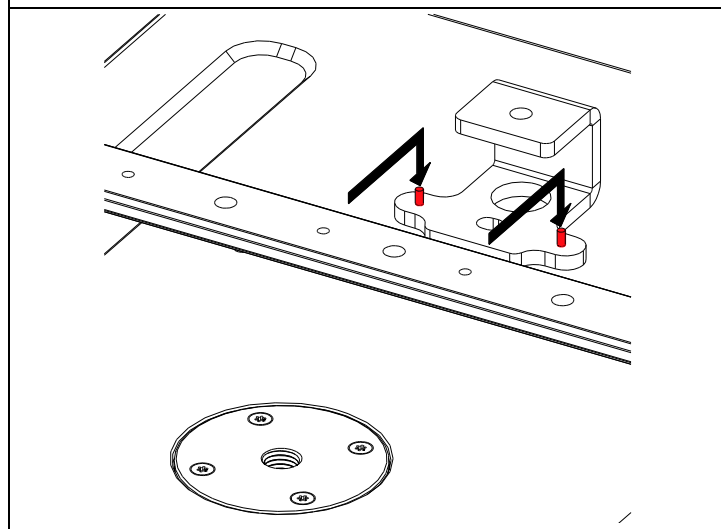

Lyre horizontale pour L15

Contenu :

 <p>X1</p>	 <p>X4</p>	 <p>X4</p>	 <p>X4</p>
--	---	--	---

Poids : 2 kg / 4.4 lb

Dimensions :

Utilisation :

Placer HBRK15 sur le L15, utiliser uniquement la visserie fournie (les vis sont pré-enclées de frein filet pour une installation fixe). Serrer correctement.

Placer sur CLADAPT, utiliser les 2 guides. Serrer avec la visserie fournie avec le CLADAPT.

NEXO

nexo-sa.com

ZA du Pre de la Dame Jeanne
60128 PLAILLY - France

- Lire cette fiche avant utilisation.
- Conserver cette fiche.
- Respecter les avertissements.

ACCROCHAGE

Diamètre des trous de fixation : 11mm – 0.433 pouce

Il est impératif d'utiliser au moins 2 trous de fixation, ne jamais en utiliser un seul !!!

Installation fixe

LNT-HBR15 fixé au plafond, utiliser 2 trous (sans le trou central), ou 3 trous (avec le trou central).