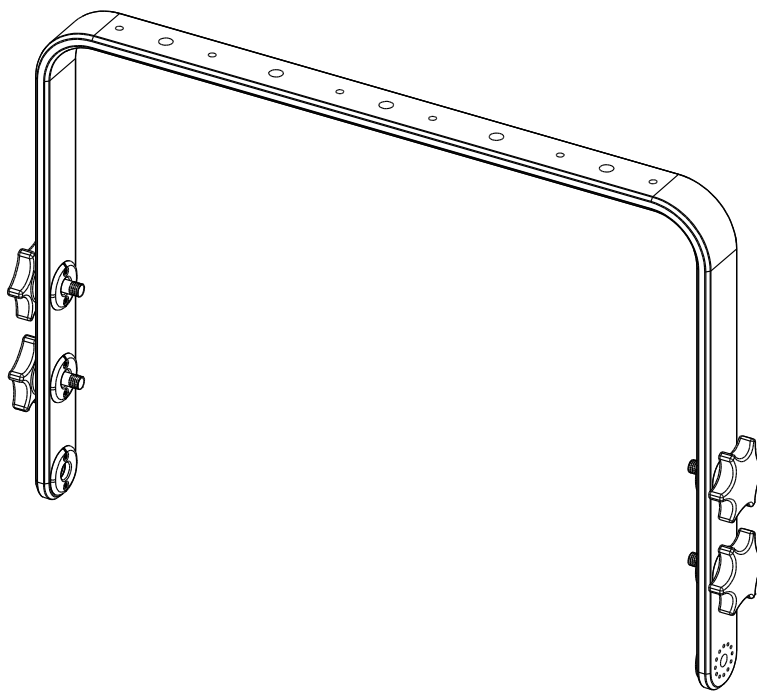

Lyre horizontale pour L15

Contenu :

 <p>X1</p>	 <p>X4</p>	 <p>X4</p>	 <p>X4</p>
--	---	--	---

Poids : 2 kg / 4.4 lb

Dimensions :

Utilisation :

Placer HBRK15 sur le L15, utiliser uniquement la visserie fournie (les vis sont pré-enclées de frein filet pour une installation fixe). Serrer correctement.

Placer sur CLADAPT, utiliser les 2 guides. Serrer avec la visserie fournie avec le CLADAPT.

NEXO

nexo-sa.com

ZA du Pre de la Dame Jeanne
60128 PLAILLY - France

- Lire cette fiche avant utilisation.
- Conserver cette fiche.
- Respecter les avertissements.

ACCROCHAGE

Diamètre des trous de fixation : 11mm – 0.433 pouce

Il est impératif d'utiliser au moins 2 trous de fixation, ne jamais en utiliser un seul !!!

Installation fixe

LNT-HBR15 fixé au plafond, utiliser 2 trous (sans le trou central), ou 3 trous (avec le trou central).