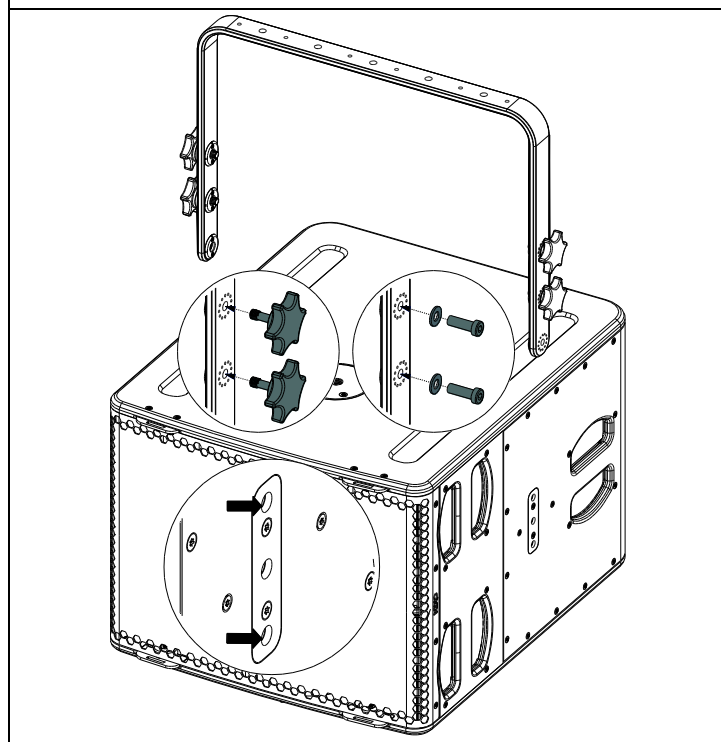

Lyre horizontale pour L15

Contenu :

 <p>X1</p>	 <p>X4</p>	 <p>X4</p>	 <p>X4</p>
--	---	--	---

Poids : 2 kg / 4.4 lb

Dimensions :

Utilisation :

Placer HBRK15 sur le L15, utiliser uniquement la visserie fournie (les vis sont pré-enclées de frein filet pour une installation fixe). Serrer correctement.

Placer sur CLADAPT, utiliser les 2 guides. Serrer avec la visserie fournie avec le CLADAPT.

NEXO

nexo-sa.com

ZA du Pre de la Dame Jeanne
60128 PLAILLY - France

- Lire cette fiche avant utilisation.
- Conserver cette fiche.
- Respecter les avertissements.

ACCROCHAGE

Diamètre des trous de fixation : 11mm – 0.433 pouce

Il est impératif d'utiliser au moins 2 trous de fixation, ne jamais en utiliser un seul !!!

Installation fixe

LNT-HBR15 fixé au plafond, utiliser 2 trous (sans le trou central), ou 3 trous (avec le trou central).

LNT-HBRK15 avec PNI-CLADAPT, utiliser au moins 2 CLADAPT

2 trous de fixations

3 trous de fixation

Choisissez des fixations et un emplacement d'installation supportant au moins 4 fois le poids de l'ensemble.