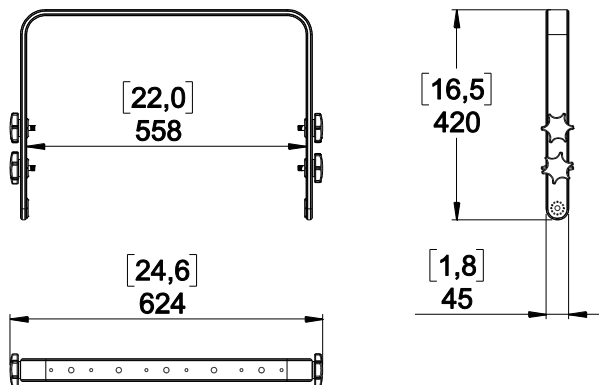

Lyre horizontale pour L15

Contenu :

 <p>X1</p>	 <p>X4</p>	 <p>X4</p>	 <p>X4</p>
--	---	--	---

Poids : 2 kg / 4.4 lb

Dimensions :

Utilisation :

Placer HBRK15 sur le L15, utiliser uniquement la visserie fournie (les vis sont pré-enclées de frein filet pour une installation fixe). Serrer correctement.

ACCROCHAGE

Diamètre des trous de fixation : 11mm – 0.433 pouce

Il est impératif d'utiliser au moins 2 trous de fixation, ne jamais en utiliser un seul !!!

Installation fixe

LNT-HBR15 fixé au plafond, utiliser 2 trous (sans le trou central), ou 3 trous (avec le trou central).