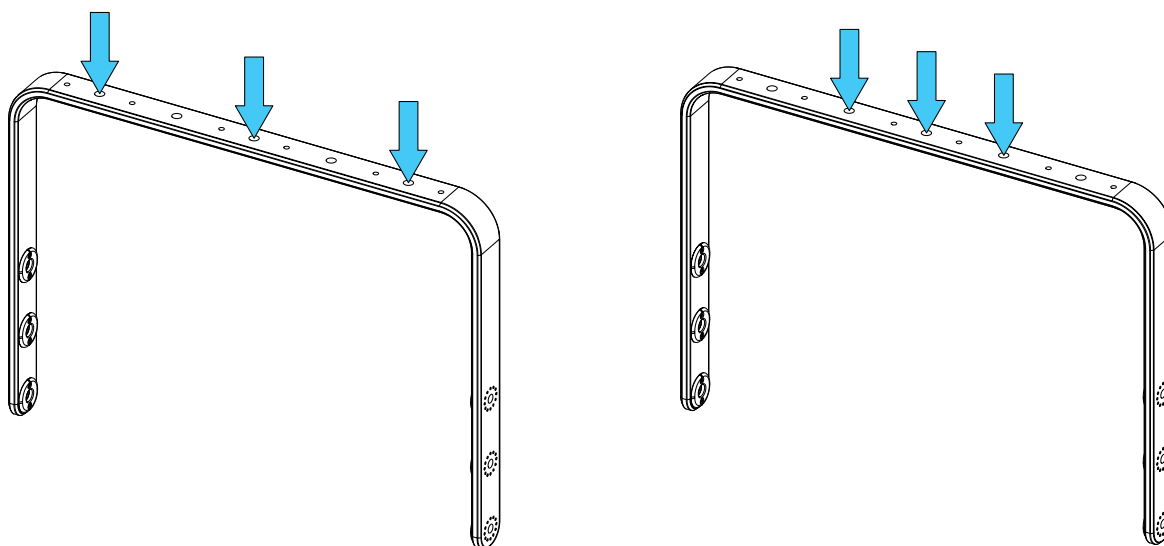

Lyre horizontale pour L15

Contenu :

 <p>X1</p>	 <p>X4</p>	 <p>X4</p>	 <p>X4</p>
--	---	--	---

Poids : 2 kg / 4.4 lb

Dimensions :

Utilisation :

Placer HBRK15 sur le L15, utiliser uniquement la visserie fournie (les vis sont pré-enclées de frein filet pour une installation fixe). Serrer correctement.

ACCROCHAGE

Diamètre des trous de fixation : 11mm – 0.433 pouce

Il est impératif d'utiliser au moins 2 trous de fixation, ne jamais en utiliser un seul !!!

Installation fixe

LNT-HBR15 fixé au plafond, utiliser 2 trous (sans le trou central), ou 3 trous (avec le trou central).

LNT-HBRK15 avec PNI-CLADAPT, utiliser au moins 2 CLADAPT

2 trous de fixations

3 trous de fixation

Choisissez des fixations et un emplacement d'installation supportant au moins 4 fois le poids de l'ensemble.