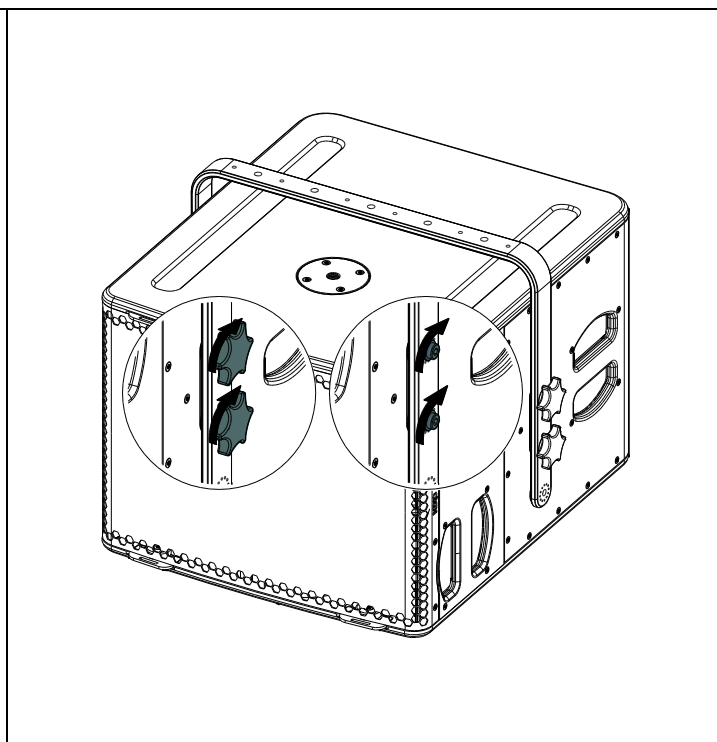

Lyre horizontale pour L15

Contenu :

 <p>X1</p>	 <p>X4</p>	 <p>X4</p>	 <p>X4</p>
--	---	--	---

Poids : 2 kg / 4.4 lb

Dimensions :

Utilisation :

Placer HBRK15 sur le L15, utiliser uniquement la visserie fournie (les vis sont pré-enclées de frein filet pour une installation fixe). Serrer correctement.

Placer sur CLADAPT, utiliser les 2 guides. Serrer avec la visserie fournie avec le CLADAPT.

NEXO

nexo-sa.com

ZA du Pre de la Dame Jeanne
60128 PLAILLY - France

- Lire cette fiche avant utilisation.
- Conserver cette fiche.
- Respecter les avertissements.

ACCROCHAGE

Diamètre des trous de fixation : 11mm – 0.433 pouce

Il est impératif d'utiliser au moins 2 trous de fixation, ne jamais en utiliser un seul !!!

Installation fixe

LNT-HBR15 fixé au plafond, utiliser 2 trous (sans le trou central), ou 3 trous (avec le trou central).