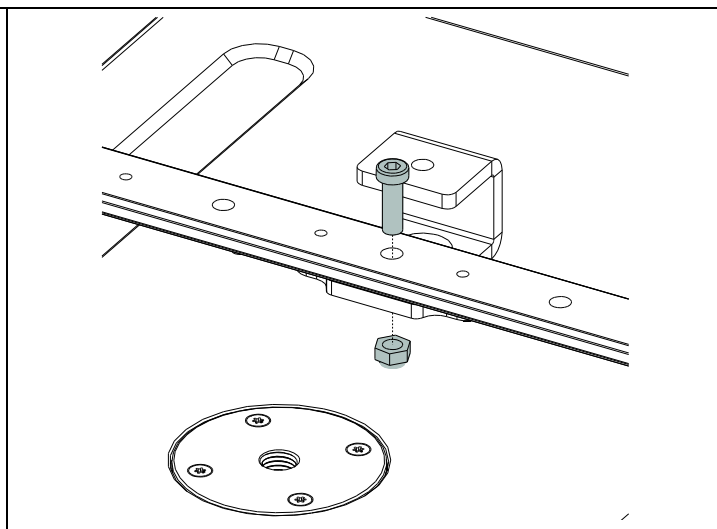

Lyre horizontale pour L15

Contenu :

 <p>X1</p>	 <p>X4</p>	 <p>X4</p>	 <p>X4</p>
--	---	--	---

Poids : 2 kg / 4.4 lb

Dimensions :

Utilisation :

Placer HBRK15 sur le L15, utiliser uniquement la visserie fournie (les vis sont pré-enclées de frein filet pour une installation fixe). Serrer correctement.

Placer sur CLADAPT, utiliser les 2 guides. Serrer avec la visserie fournie avec le CLADAPT.

NEXO

nexo-sa.com

ZA du Pre de la Dame Jeanne
60128 PLAILLY - France

- Lire cette fiche avant utilisation.
- Conserver cette fiche.
- Respecter les avertissements.

ACCROCHAGE

Diamètre des trous de fixation : 11mm – 0.433 pouce

Il est impératif d'utiliser au moins 2 trous de fixation, ne jamais en utiliser un seul !!!

Installation fixe

LNT-HBR15 fixé au plafond, utiliser 2 trous (sans le trou central), ou 3 trous (avec le trou central).