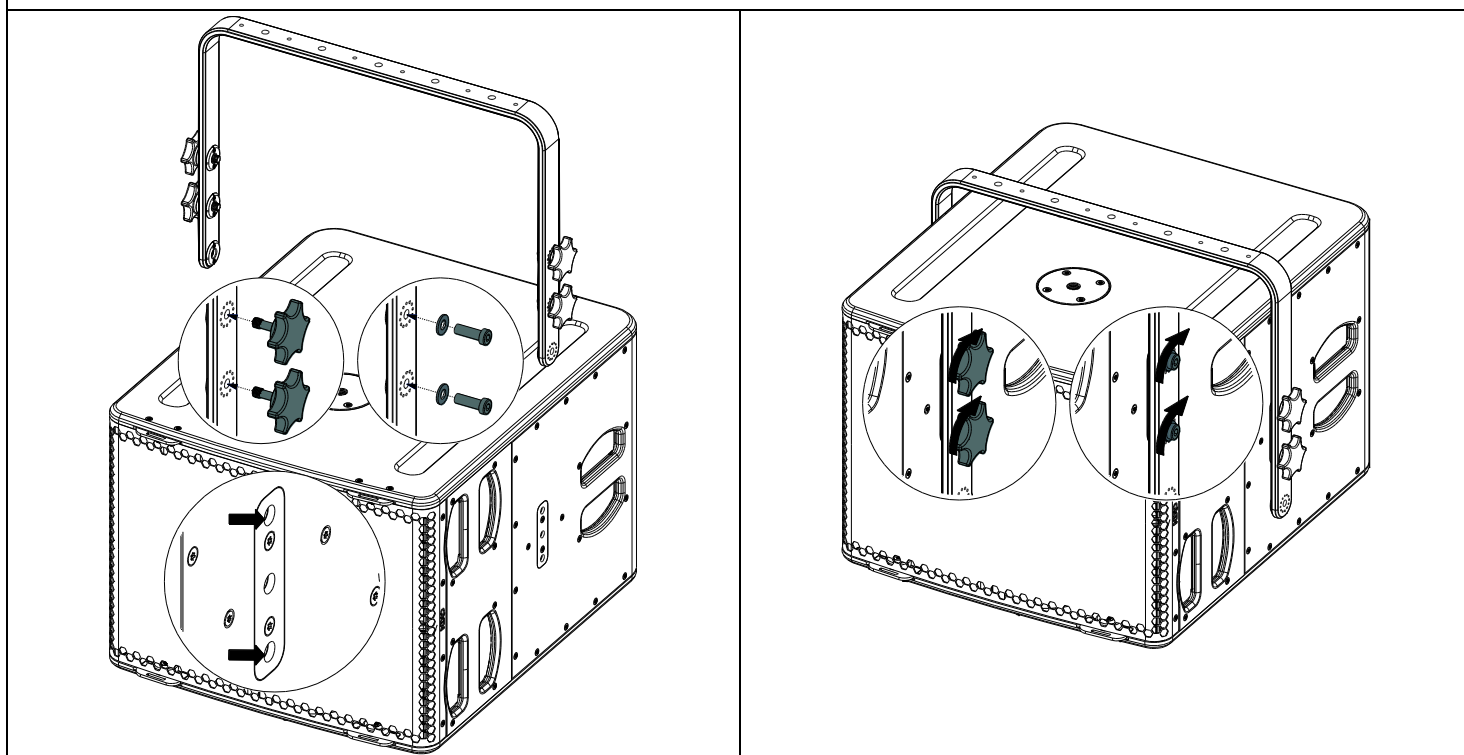

### Contenu :

 <p>X1</p>	 <p>X4</p>	 <p>X4</p>	 <p>X4</p>
--	---	--	---

Poids : 2 kg / 4.4 lb

## Dimensions :

## Utilisation :

Placer HBRK15 sur le L15, utiliser uniquement la visserie fournie (les vis sont pré-encollées de frein filet pour une installation fixe). Serrer correctement.

Placer sur CLADAPT, utiliser les 2 guides. Serrer avec la visserie fournie avec le CLADAPT.