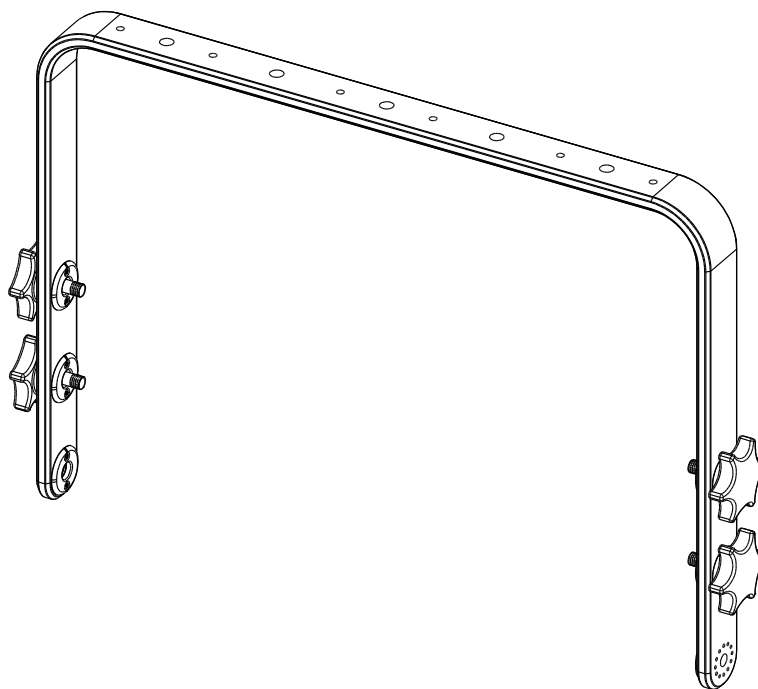

## Lyre horizontale pour L15

### Contenu :

 <p>X1</p>	 <p>X4</p>	 <p>X4</p>	 <p>X4</p>
--	---	--	---

Poids : 2 kg / 4.4 lb

## Dimensions :

## Utilisation :

Placer HBRK15 sur le L15, utiliser uniquement la visserie fournie (les vis sont pré-encollées de frein filet pour une installation fixe). Serrer correctement.

Placer sur CLADAPT, utiliser les 2 guides. Serrer avec la visserie fournie avec le CLADAPT.