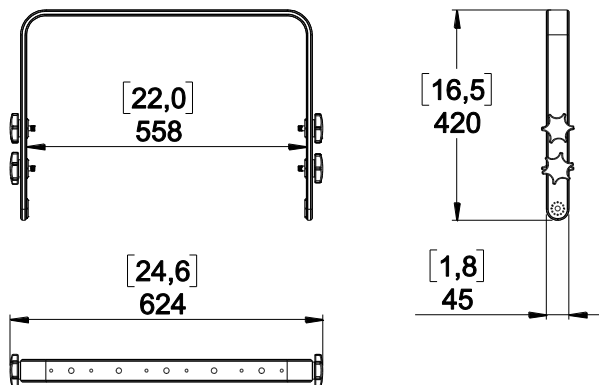

## Lyre horizontale pour L15

### Contenu :

 <p>X1</p>	 <p>X4</p>	 <p>X4</p>	 <p>X4</p>
--	---	--	---

Poids : 2 kg / 4.4 lb

## Dimensions :