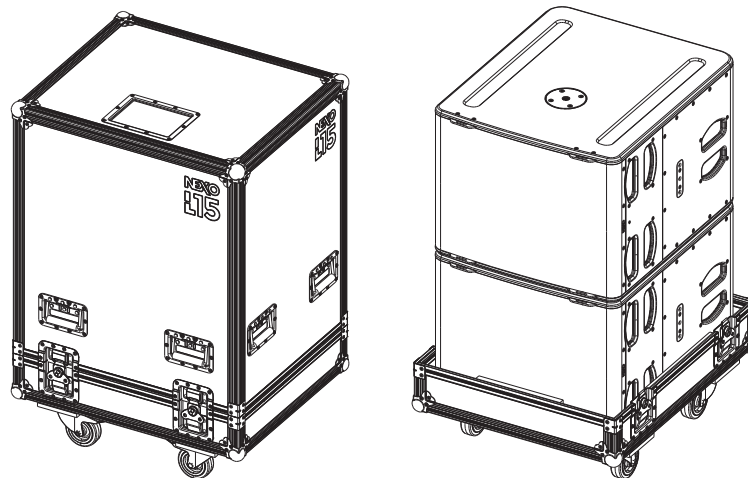

スピーカー「L15」を2台収納可能なキャスター付ハードケースです。

仕様

適合スピーカー	L15
収納可能スピーカー台数	2台
仕上げ	素材 : Plywood and aluminium
寸法 (W x H x D)	618 x 1075 x 738 mm
質量	37 kg

外観図

SCALE: 1/15

(単位 : mm)

使用例

注・本製品自体の欠陥以外の要因による事故については、NEXOは責任を負いかねます。
 ・最新情報についてはWebサイト nexo-sa.com/?lang=ja をご確認ください。