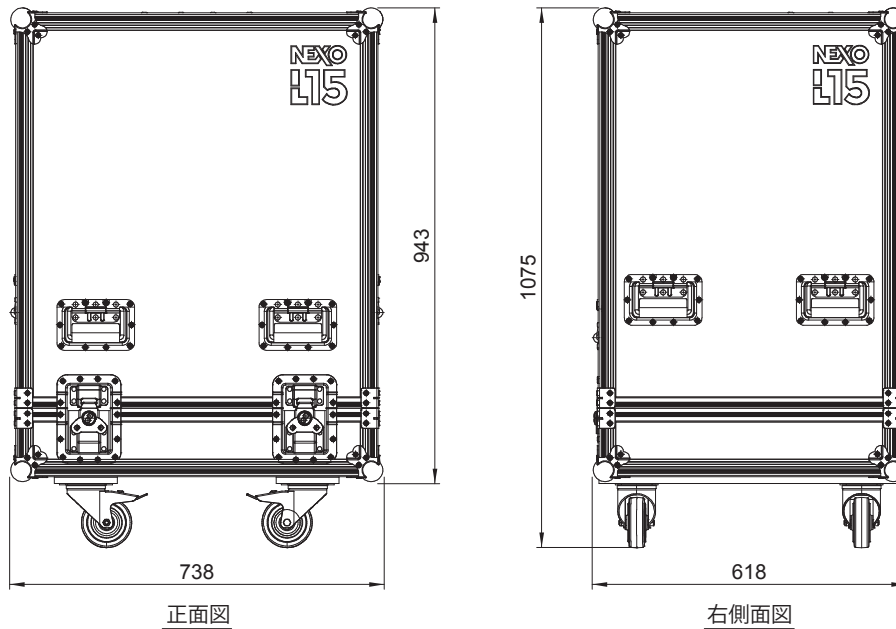

スピーカー「L15」を2台収納可能なキャスター付ハードケースです。

仕様

適合スピーカー	L15
収納可能スピーカー台数	2台
仕上げ	素材 : Plywood and aluminium
寸法 (W x H x D)	618 x 1075 x 738 mm
質量	37 kg

外観図

SCALE: 1/15

(単位 : mm)

使用例

注・本製品自体の欠陥以外の要因による事故については、NEXOは責任を負いかねます。
 ・最新情報についてはWebサイト nexo-sa.com/?lang=ja をご確認ください。