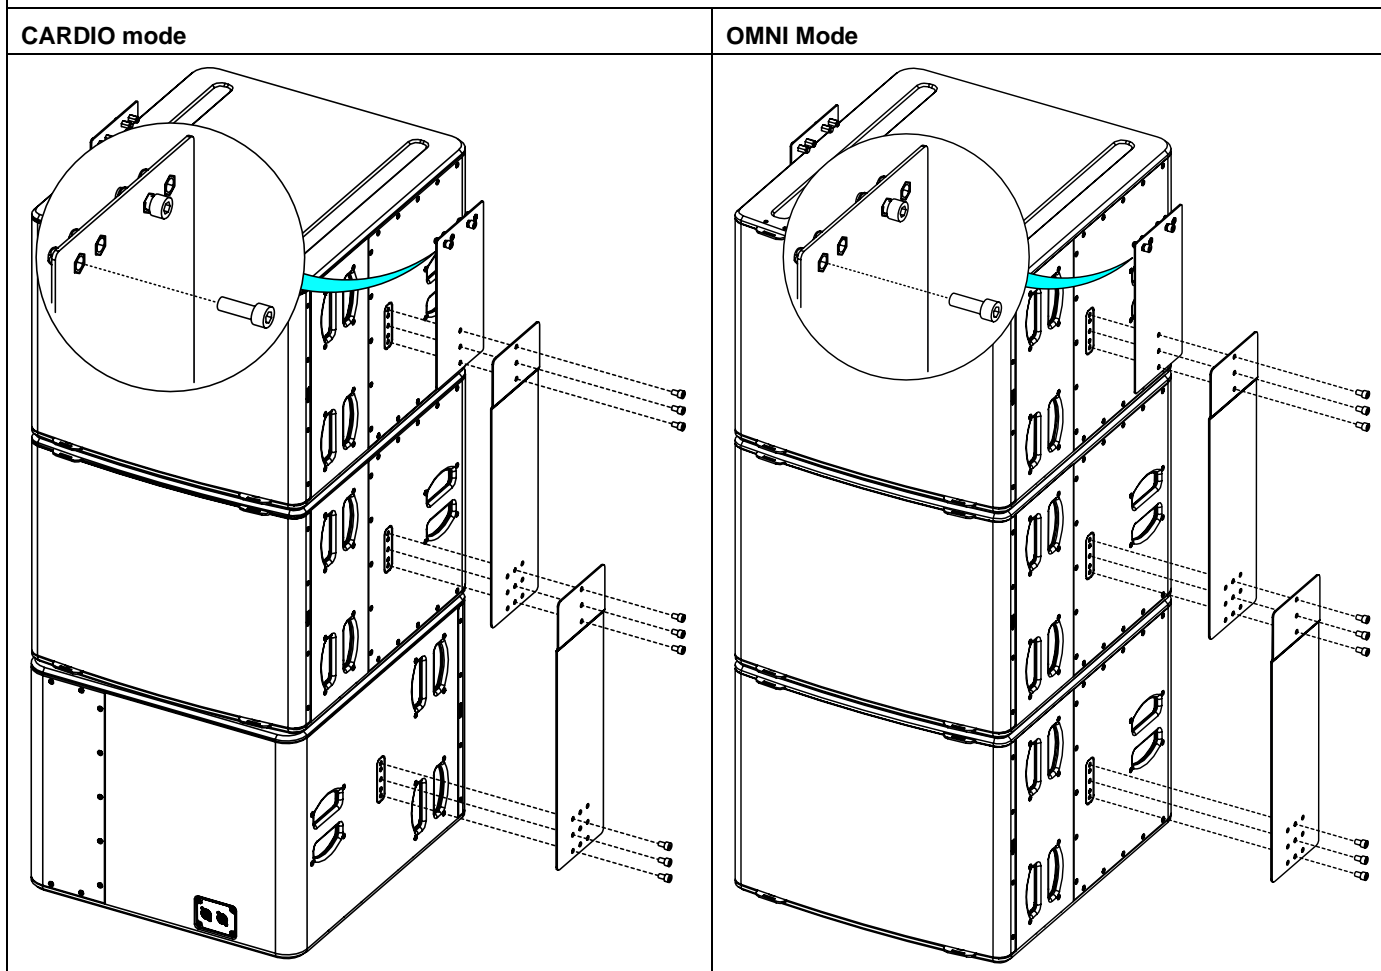

Systeme d'accrochage jusqu'à 3x L18

Contenu :

| | | | |
|-----------------------------|---------------------------|-------------------------|--------------------------|
| X1 Ceiling Plate | | X4 L18 Plate | X2 Main Plate |
| X8 M10x30 (a) | X18 M10x20 (a) | | |

Dimensions :

Pour la fixation, vous avez le choix entre M8 et M10.

AVERTISSEMENTS

Choisir la visserie et un emplacement de montage pouvant supporter au minimum 4 fois le poids du système.
Utiliser uniquement les vis (Pré-encollées) et les accessoires fournis.

Assemblage sur L18

Préparer les Main Plate en vissant les vis M10x30 sur les trous extérieurs, ne pas serrer complètement et laisser 6mm au minimum.

Assembler les L18 Plates de chaque côté des L18 en utilisant les vis M10x20