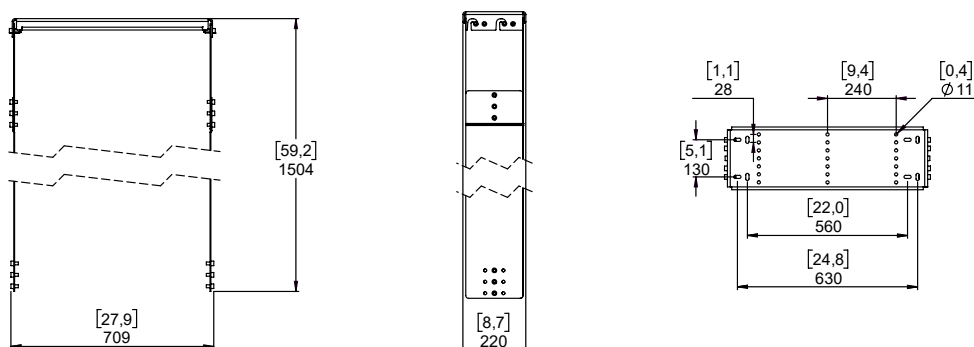

Systeme d'accrochage jusqu'à 3x L18

Contenu :

| | | | |
|-----------------------------|---------------------------|-------------------------|--------------------------|
| X1 Ceiling Plate | | X4 L18 Plate | X2 Main Plate |
| X8 M10x30 (a) | X18 M10x20 (a) | | |

Dimensions :

Pour la fixation, vous avez le choix entre M8 et M10.

AVERTISSEMENTS

Choisir la visserie et un emplacement de montage pouvant supporter au minimum 4 fois le poids du système.
Utiliser uniquement les vis (Pré-encollées) et les accessoires fournis.

Assemblage sur L18

Préparer les Main Plate en vissant les vis M10x30 sur les trous extérieurs, ne pas serrer complètement et laisser 6mm au minimum.

Assembler les L18 Plates de chaque côté des L18 en utilisant les vis M10x20