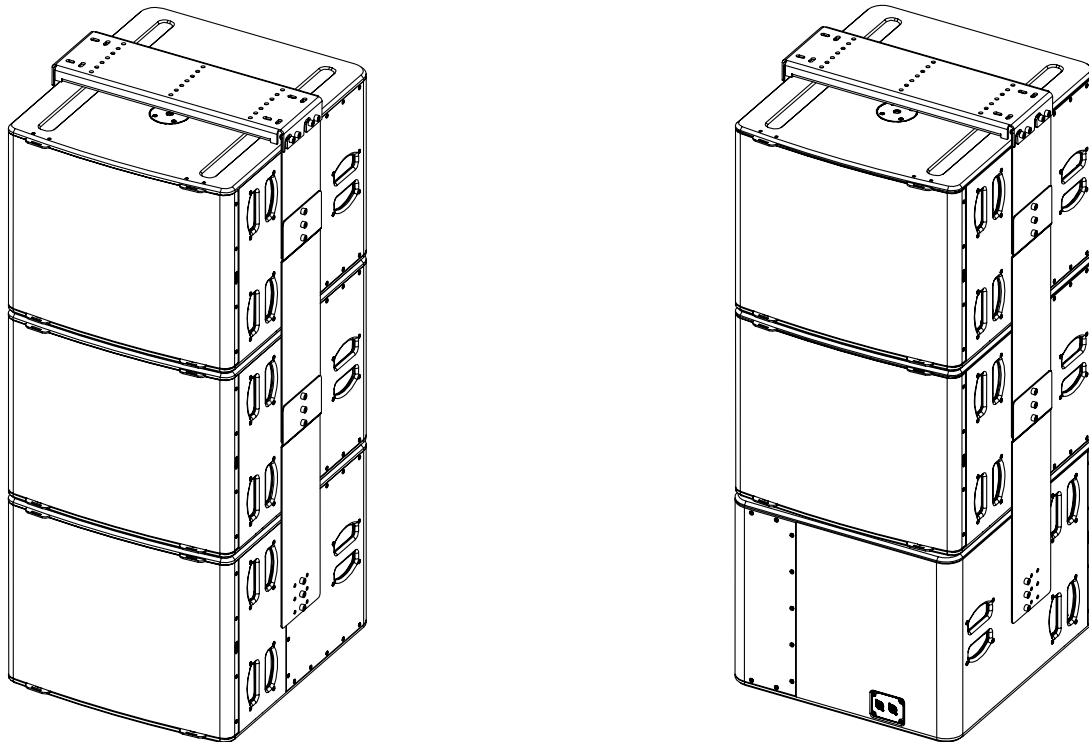

Systeme d'accrochage jusqu'à 3x L18

Contenu :

| | | | |
|-----------------------------|---------------------------|-------------------------|--------------------------|
| X1 Ceiling Plate | | X4 L18 Plate | X2 Main Plate |
| X8 M10x30 (a) | X18 M10x20 (a) | | |