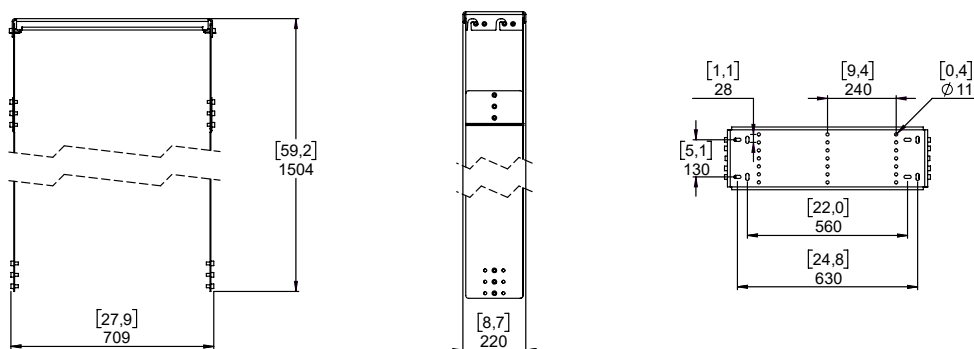

Systeme d'accrochage jusqu'à 3x L18

Contenu :

X1 Ceiling Plate 		X4 L18 Plate 	X2 Main Plate
X8 M10x30 (a) 	X18 M10x20 (a) 		

(a): Le type de vis peut différer de la représentation

Poids : 26.5 kg / 58.5 lb

nexo-sa.com

ZA du Pre de la Dame Jeanne
60128 PLAILLY - France

- Lire cette fiche avant utilisation.
- Conserver cette fiche.
- Respecter les avertissements.

Dimensions :

Pour la fixation, vous avez le choix entre M8 et M10.

Préparer les Main Plate en vissant les vis M10x30 sur les trous extérieurs, ne pas serrer complètement et laisser 6mm au minimum.

Assembler les L18 Plates de chaque côté des L18 en utilisant les vis M10x20