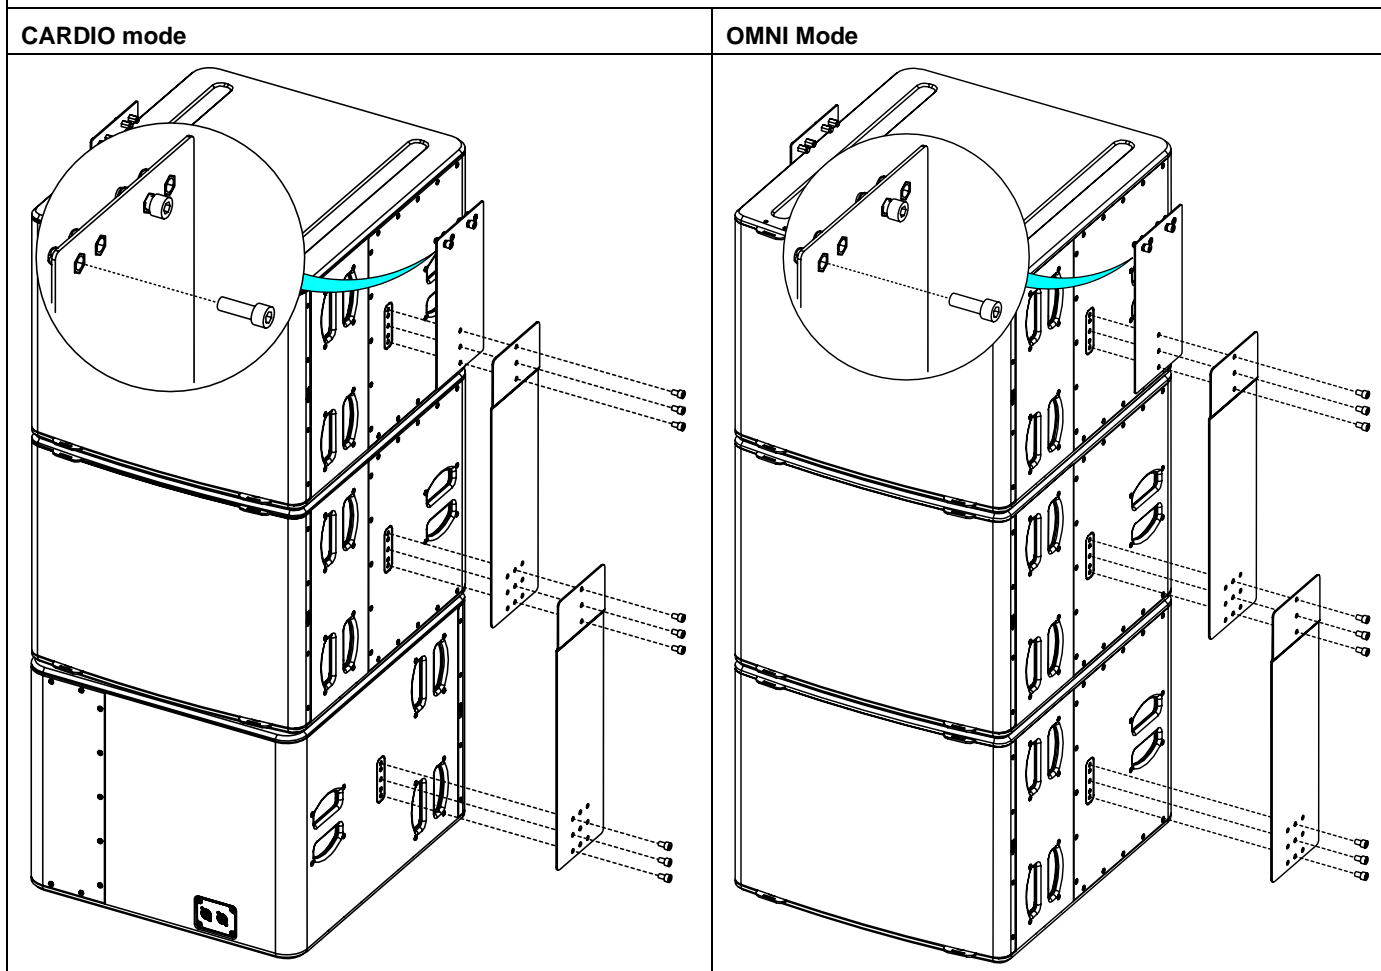

Systeme d'accrochage jusqu'à 3x L18

Contenu :

X1 Ceiling Plate 		X4 L18 Plate 	X2 Main Plate
X8 M10x30 (a) 	X18 M10x20 (a) 		

(a): Le type de vis peut différer de la représentation

Poids : 26.5 kg / 58.5 lb

nexo-sa.com

ZA du Pre de la Dame Jeanne
60128 PLAILLY - France

- Lire cette fiche avant utilisation.
- Conserver cette fiche.
- Respecter les avertissements.

Dimensions :

Pour la fixation, vous avez le choix entre M8 et M10.

AVERTISSEMENTS

Choisir la visserie et un emplacement de montage pouvant supporter au minimum 4 fois le poids du système.
Utiliser uniquement les vis (Pré-encollées) et les accessoires fournis.

Assemblage sur L18

Préparer les Main Plate en vissant les vis M10x30 sur les trous extérieurs, ne pas serrer complètement et laisser 6mm au minimum.

Assembler les L18 Plates de chaque côté des L18 en utilisant les vis M10x20