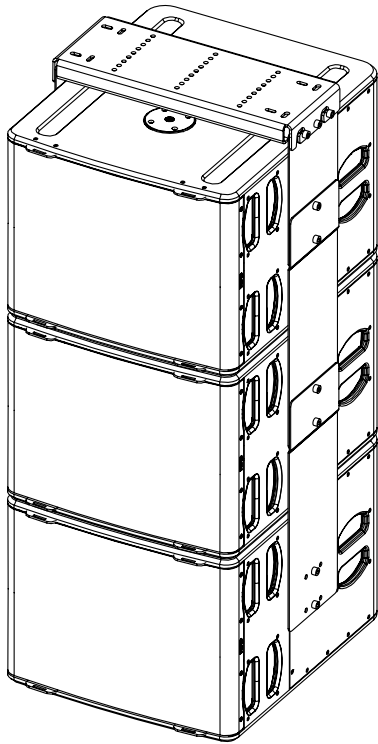

Systeme d'accrochage jusqu'à 3x L15

Contenu :

<p>X1 Ceiling Plate</p> 		<p>X4 L15 Plate</p> 	<p>X2 Main Plate</p> 
<p>X6 M10x30 (a)</p> 	<p>X12 M10x18 (a)</p> 		

(a) : Le type de vis peut différer de la représentation

Poids : 22.5 kg / 49.5 lb

NEXO

nexo-sa.com

ZA du Pre de la Dame Jeanne
60128 PLAILLY - France

- Lire cette fiche avant utilisation.
- Conserver cette fiche.
- Respecter les avertissements.

Dimensions :

Pour la fixation, vous avez le choix entre M8 et M10 (visserie non fournie).