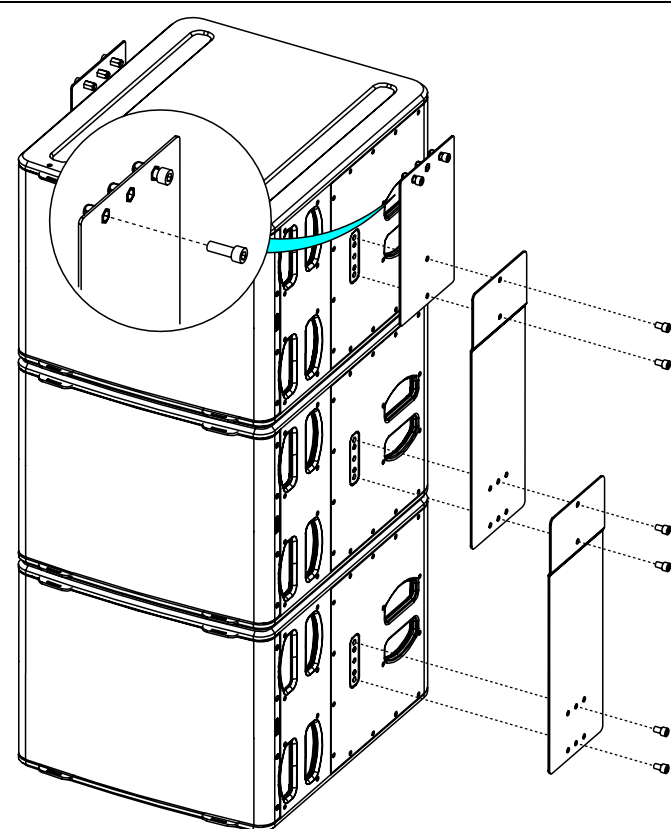

OMNI Mode

NEXO

nexo-sa.com

ZA du Pre de la Dame Jeanne
60128 PLAILLY - France

- Lire cette fiche avant utilisation.
- Conserver cette fiche.
- Respecter les avertissements.