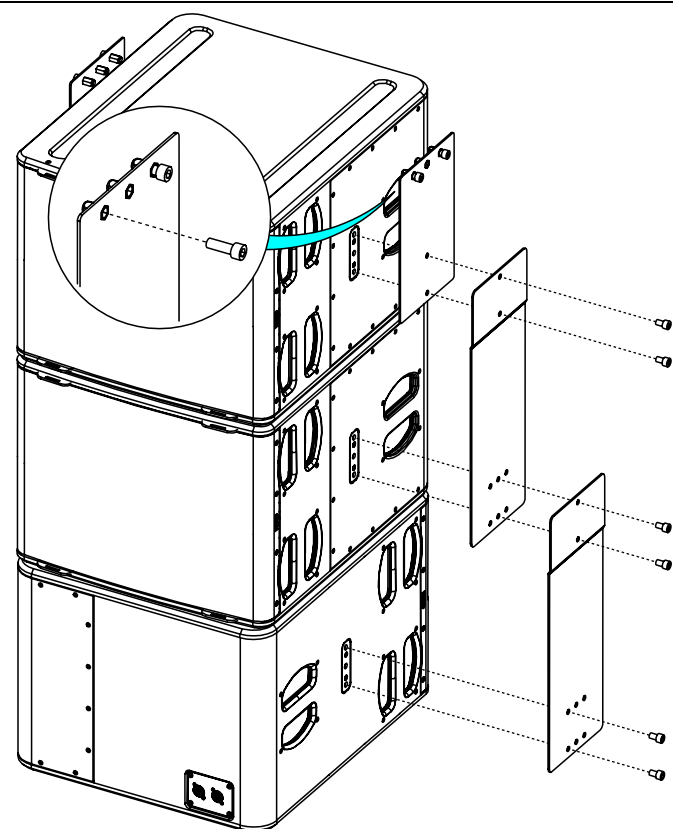

CARDIO mode