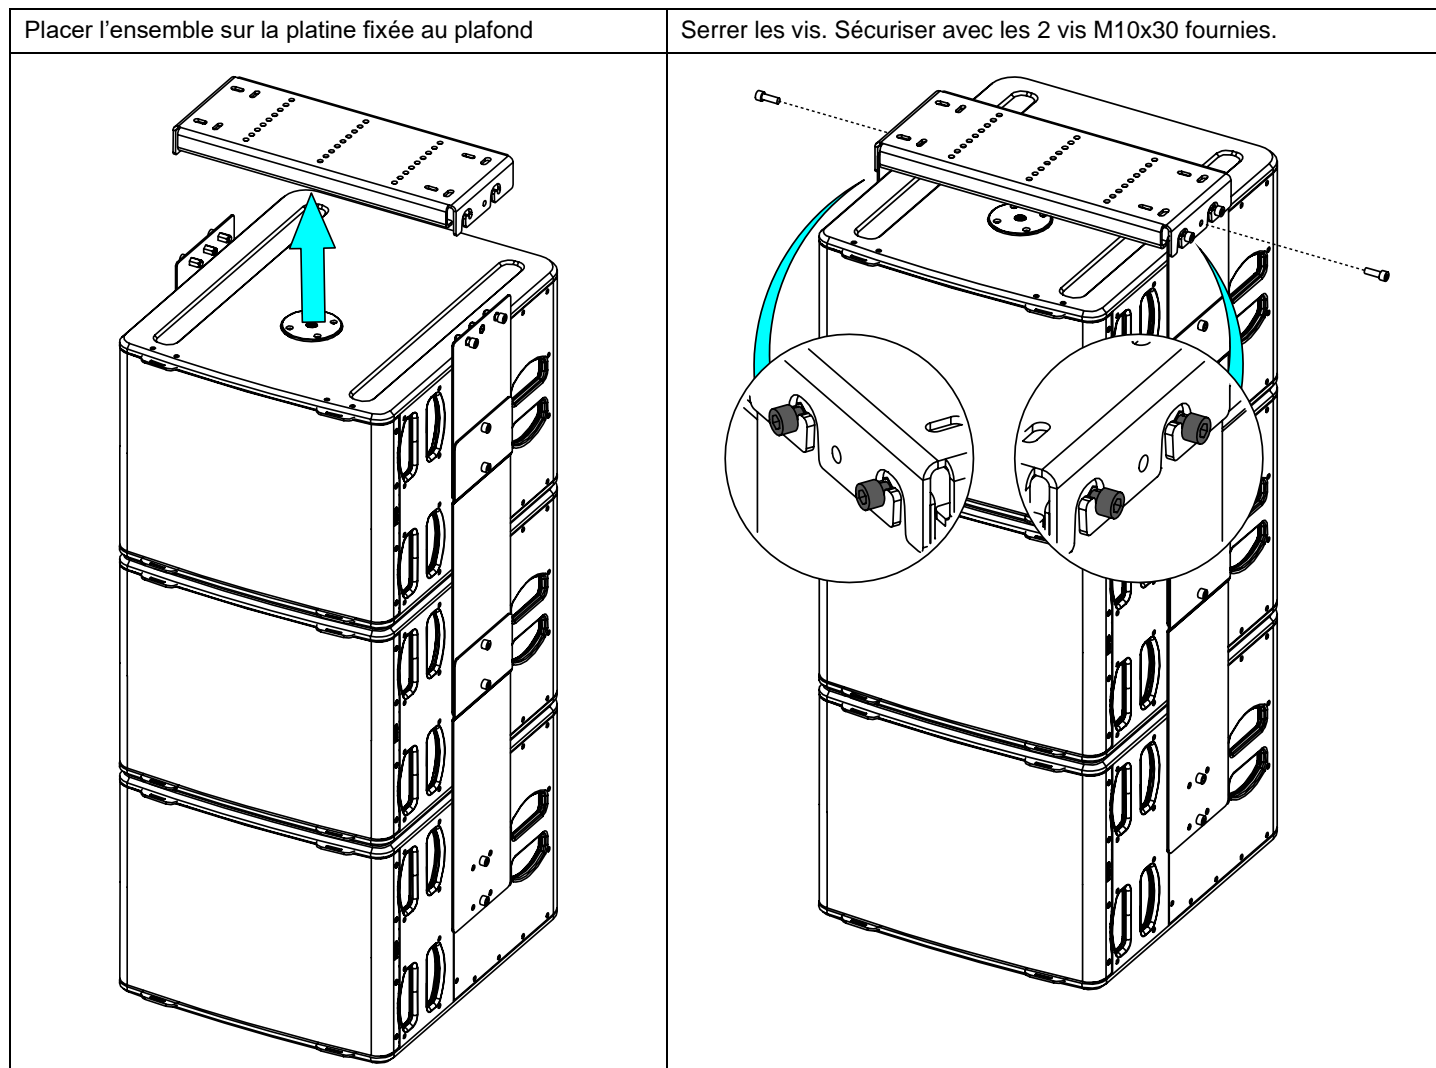

Pour une installation rigide avec un angle d'inclinaison, la fixation sur deux points d'accrochage extérieurs est nécessaire.

Assemblage sur L15

Préparer les Main Plate en vissant les vis M10x30 sur les trous extérieurs (voir ci-dessous), ne pas serrer complètement et laisser 6mm au minimum.

Assembler les L15 Plates de chaque côté des L15 en utilisant les vis M10x18

CARDIO mode**OMNI Mode**

NEXO

nexo-sa.com

ZA du Pre de la Dame Jeanne
60128 PLAILLY - France

- Lire cette fiche avant utilisation.
- Conserver cette fiche.
- Respecter les avertissements.

Assemblage sur la « Ceiling plate » :

Inclinaison LNI-3L15 (+/- 1°)

	Trous 1	Trous 2	Trous 3	Trous 4	Trous 5	Trous 6	Trous 7	Trous 8	Trous 9
2x L15	11°	9°	5.5°	3°	0°	-2°	-4.5°	-7°	-10°
3x L15	8.5°	7°	4.5°	3°	1°	-2.5°	-3.5°	-6°	-7°