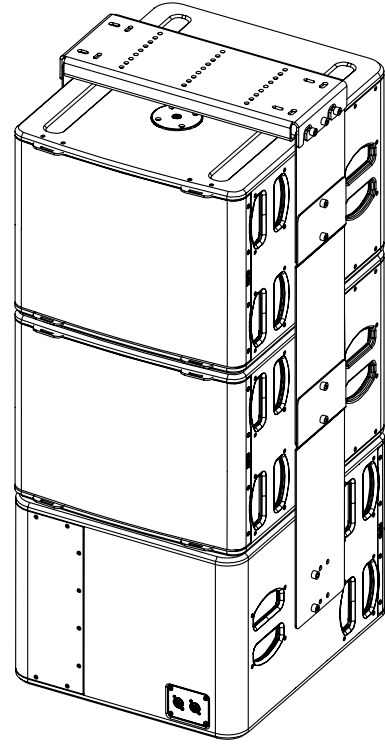

Systeme d'accrochage jusqu'à 3x L15

Contenu :

<p>X1 Ceiling Plate</p> 		<p>X4 L15 Plate</p> 	<p>X2 Main Plate</p> 
<p>X6 M10x30 (a)</p> 	<p>X12 M10x18 (a)</p> 		

(a) : Le type de vis peut différer de la représentation

Poids : 22.5 kg / 49.5 lb

NEXO

nexo-sa.com

ZA du Pre de la Dame Jeanne
60128 PLAILLY - France

- Lire cette fiche avant utilisation.
- Conserver cette fiche.
- Respecter les avertissements.

Dimensions :

Pour la fixation, vous avez le choix entre M8 et M10 (visserie non fournie).