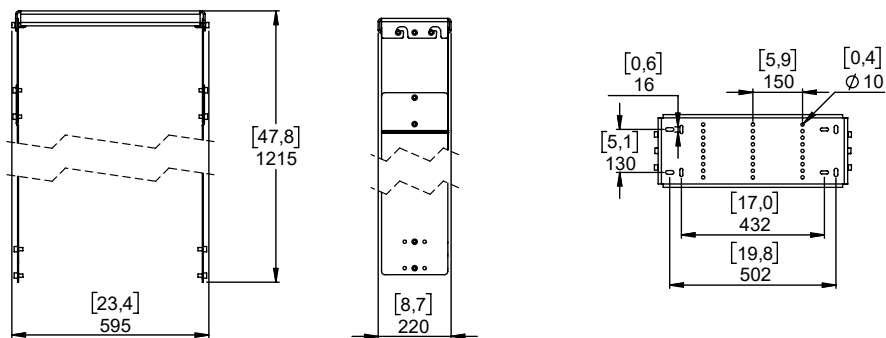

Systeme d'accrochage jusqu'à 3x L15

Contenu :

<p>X1 Ceiling Plate</p> 		<p>X4 L15 Plate</p> 	<p>X2 Main Plate</p> 
<p>X6 M10x30 (a)</p> 	<p>X12 M10x18 (a)</p> 		

(a) : Le type de vis peut différer de la représentation

Poids : 22.5 kg / 49.5 lb

NEXO

nexo-sa.com

ZA du Pre de la Dame Jeanne
60128 PLAILLY - France

- Lire cette fiche avant utilisation.
- Conserver cette fiche.
- Respecter les avertissements.

Dimensions :

Pour la fixation, vous avez le choix entre M8 et M10 (visserie non fournie).