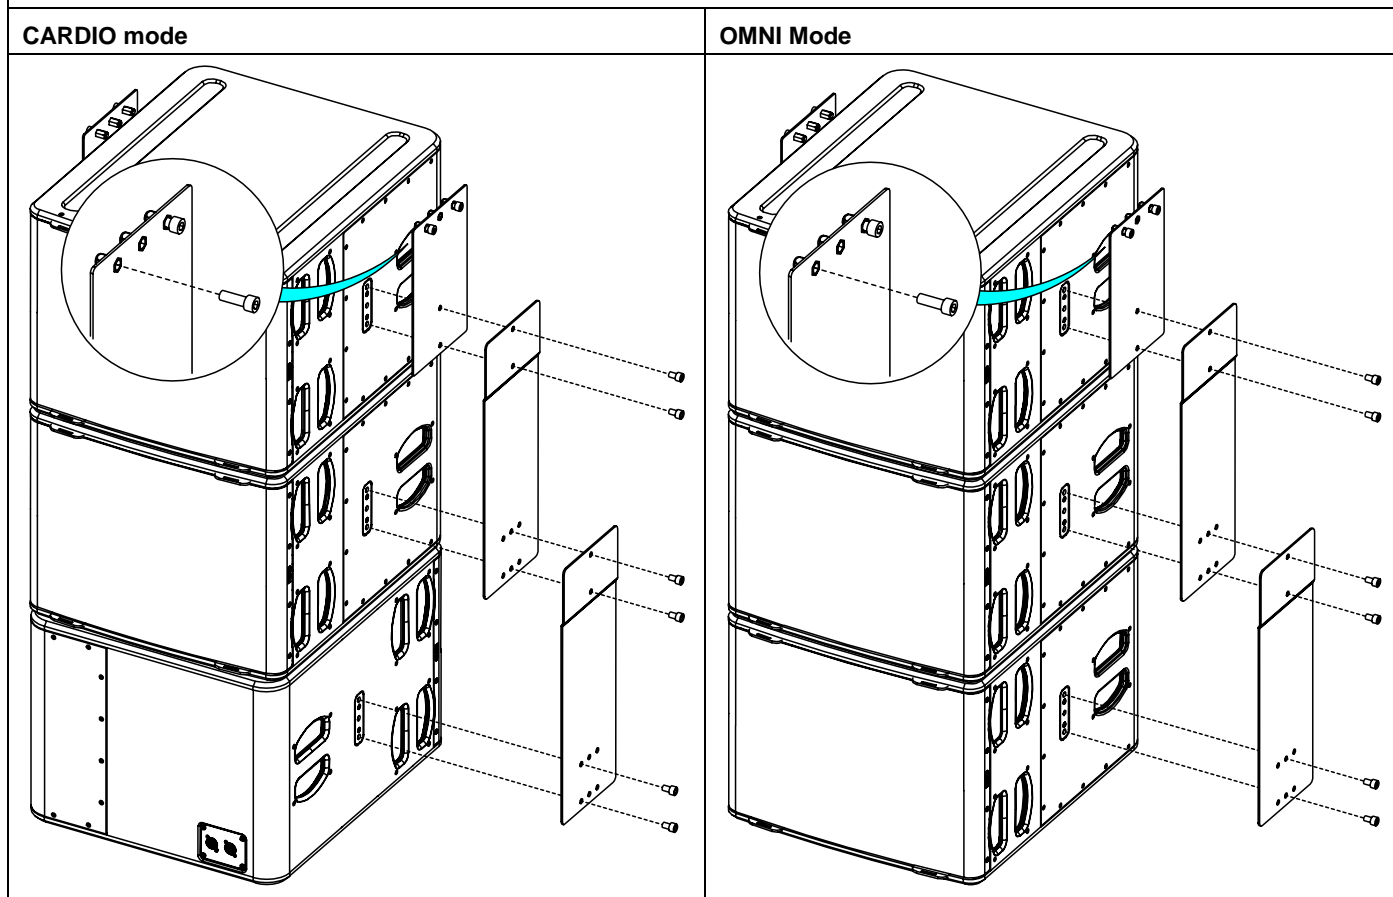

Systeme d'accrochage jusqu'à 3x L15

Contenu :

X1 Ceiling Plate 		X4 L15 Plate 	X2 Main Plate 
X6 M10x30 (a) 	X12 M10x18 (a) 		

(a) : Le type de vis peut différer de la représentation

Poids : 22.5 kg / 49.5 lb

nexo-sa.com

ZA du Pre de la Dame Jeanne
60128 PLAILLY - France

- Lire cette fiche avant utilisation.
- Conserver cette fiche.
- Respecter les avertissements.

Dimensions :

Pour la fixation, vous avez le choix entre M8 et M10 (visserie non fournie).

AVERTISSEMENTS

Choisir la visserie et un emplacement de montage pouvant supporter au minimum 4 fois le poids du système.
Utiliser uniquement les vis (Pré-encollées) et les accessoires fournis.

Assemblage sur L15

Préparer les Main Plate en vissant les vis M10x30 sur les trous extérieurs (voir ci-dessous), ne pas serrer complètement et laisser 6mm au minimum.

Assembler les L15 Plates de chaque côté des L15 en utilisant les vis M10x18