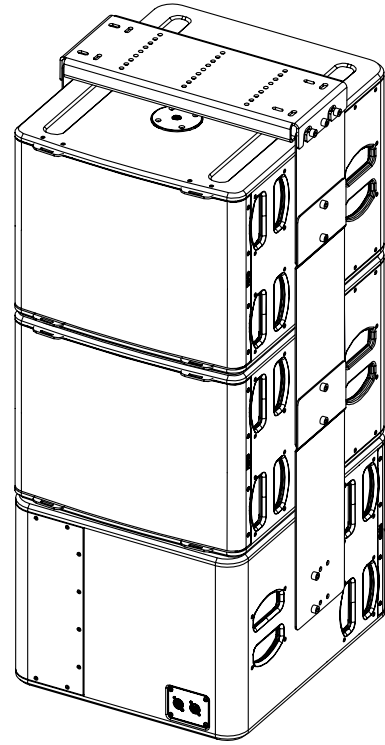

Systeme d'accrochage jusqu'à 3x L15

Contenu :

X1 Ceiling Plate 		X4 L15 Plate 	X2 Main Plate 
X6 M10x30 (a) 	X12 M10x18 (a) 		

(a) : Le type de vis peut différer de la représentation

Poids : 22.5 kg / 49.5 lb

nexo-sa.com

ZA du Pre de la Dame Jeanne
60128 PLAILLY - France

- Lire cette fiche avant utilisation.
- Conserver cette fiche.
- Respecter les avertissements.

Dimensions :

Pour la fixation, vous avez le choix entre M8 et M10 (visserie non fournie).