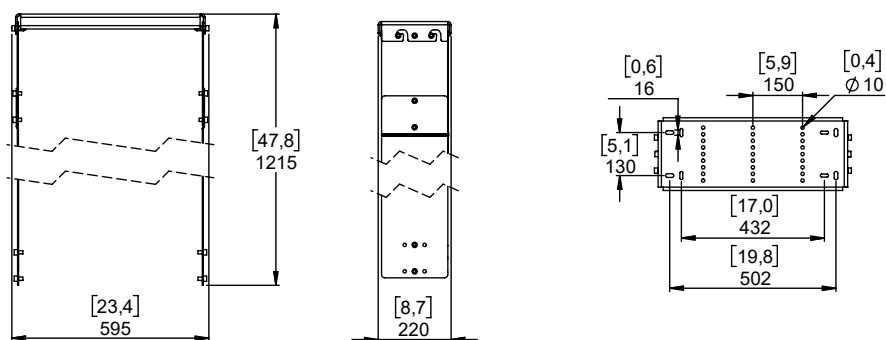

Systeme d'accrochage jusqu'à 3x L15

Contenu :

X1 Ceiling Plate 		X4 L15 Plate 	X2 Main Plate 
X6 M10x30 (a) 	X12 M10x18 (a) 		

(a) : Le type de vis peut différer de la représentation

Poids : 22.5 kg / 49.5 lb

nexo-sa.com

ZA du Pre de la Dame Jeanne
60128 PLAILLY - France

- Lire cette fiche avant utilisation.
- Conserver cette fiche.
- Respecter les avertissements.

Dimensions :

Pour la fixation, vous avez le choix entre M8 et M10 (visserie non fournie).

Préparer les Main Plate en vissant les vis M10x30 sur les trous extérieurs (voir ci-dessous), ne pas serrer complètement et laisser 6mm au minimum.

Assembler les L15 Plates de chaque côté des L15 en utilisant les vis M10x18