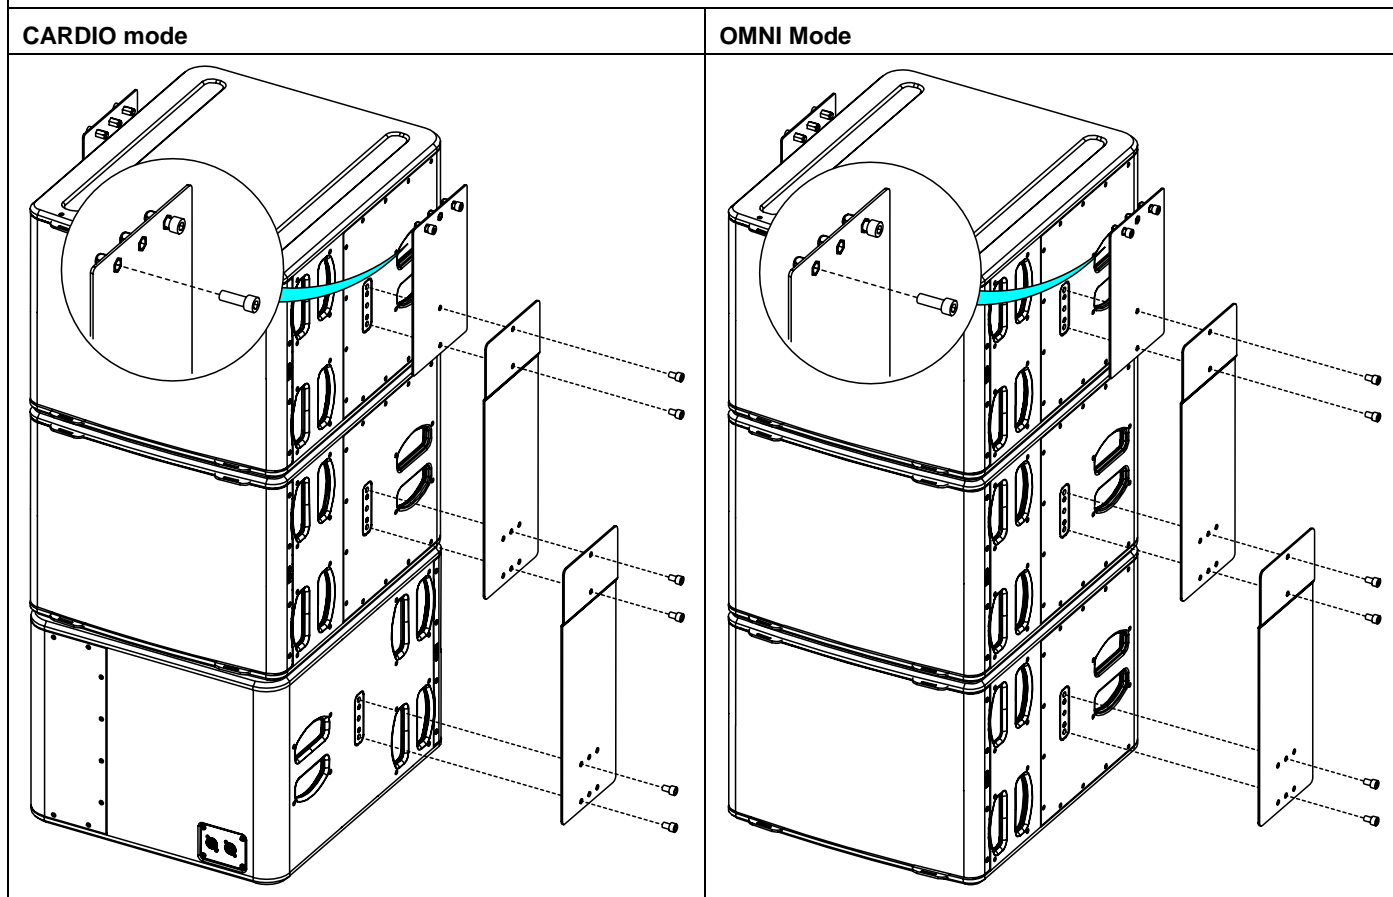

Systeme d'accrochage jusqu'à 3x L15

Contenu :

<p>X1 Ceiling Plate</p> 		<p>X4 L18 Plate</p> 	<p>X2 Main Plate</p> 
<p>X6 M10x30 (a)</p> 	<p>X12 M10x20 (a)</p> 		

(a) : Le type de vis peut différer de la représentation

Poids : 22.5 kg / 49.5 lb

nexo-sa.com
 ZA du Pre de la Dame Jeanne
 60128 PLAILLY - France

- Lire cette fiche avant utilisation.
- Conserver cette fiche.
- Respecter les avertissements.

Dimensions :

Pour la fixation, vous avez le choix entre M8 et M10 (visserie non fournie).

AVERTISSEMENTS

Choisir la visserie et un emplacement de montage pouvant supporter au minimum 4 fois le poids du système.
Utiliser uniquement les vis (Pré-encollées) et les accessoires fournis.

Assemblage sur L15

Préparer les Main Plate en vissant les vis M10x30 sur les trous extérieurs (voir ci-dessous), ne pas serrer complètement et laisser 6mm au minimum.

Assembler les L15 Plates de chaque côté des L15 en utilisant les vis M10x16