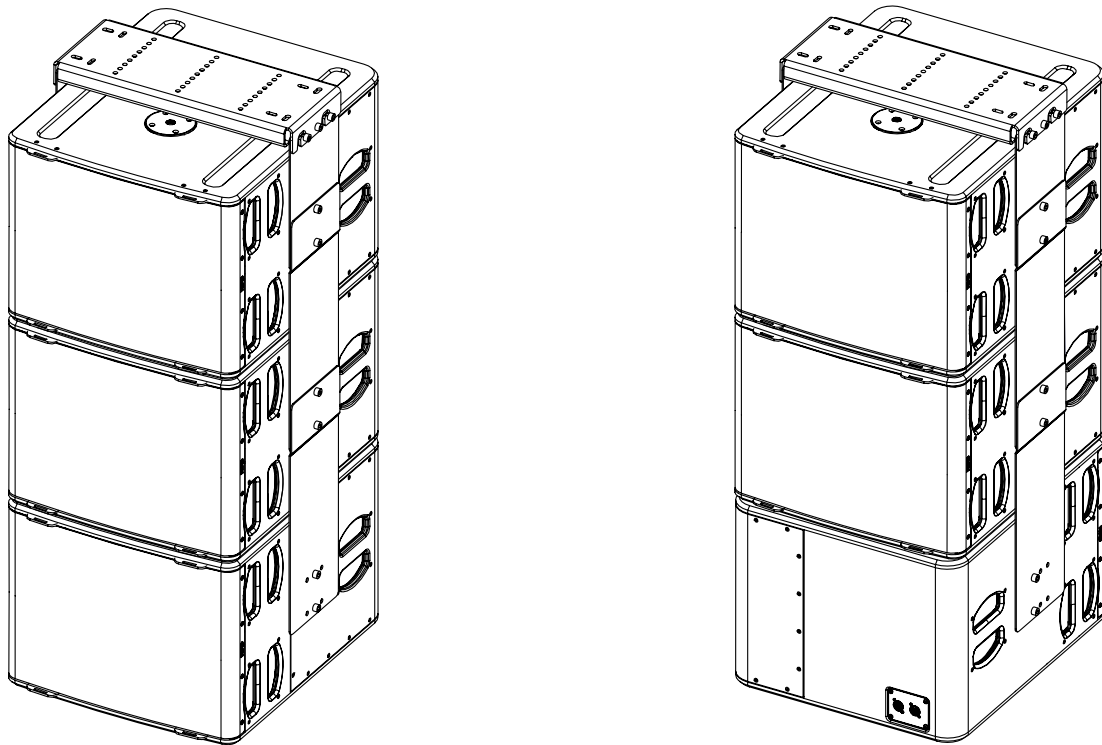

Systeme d'accrochage jusqu'à 3x L15

Contenu :

<p>X1 Ceiling Plate</p> 		<p>X4 L18 Plate</p> 	<p>X2 Main Plate</p> 
<p>X6 M10x30 (a)</p> 	<p>X12 M10x20 (a)</p> 		

(a) : Le type de vis peut différer de la représentation

Poids : 22.5 kg / 49.5 lb

nexo-sa.com
 ZA du Pre de la Dame Jeanne
 60128 PLAILLY - France

- Lire cette fiche avant utilisation.
- Conserver cette fiche.
- Respecter les avertissements.

Dimensions :

Pour la fixation, vous avez le choix entre M8 et M10 (visserie non fournie).