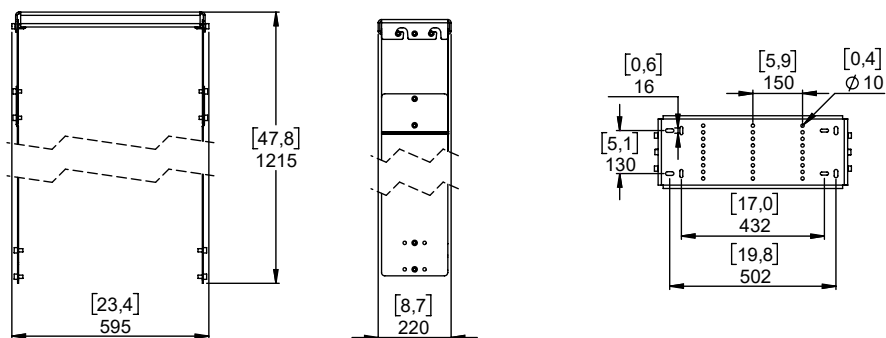

Systeme d'accrochage jusqu'à 3x L15

Contenu :

<p>X1 Ceiling Plate</p> 		<p>X4 L18 Plate</p> 	<p>X2 Main Plate</p> 
<p>X6 M10x30 (a)</p> 	<p>X12 M10x20 (a)</p> 		

(a) : Le type de vis peut différer de la représentation

Poids : 22.5 kg / 49.5 lb

nexo-sa.com
 ZA du Pre de la Dame Jeanne
 60128 PLAILLY - France

- Lire cette fiche avant utilisation.
- Conserver cette fiche.
- Respecter les avertissements.

Dimensions :

Pour la fixation, vous avez le choix entre M8 et M10 (visserie non fournie).

Préparer les Main Plate en vissant les vis M10x30 sur les trous extérieurs (voir ci-dessous), ne pas serrer complètement et laisser 6mm au minimum.

Assembler les L15 Plates de chaque côté des L15 en utilisant les vis M10x16