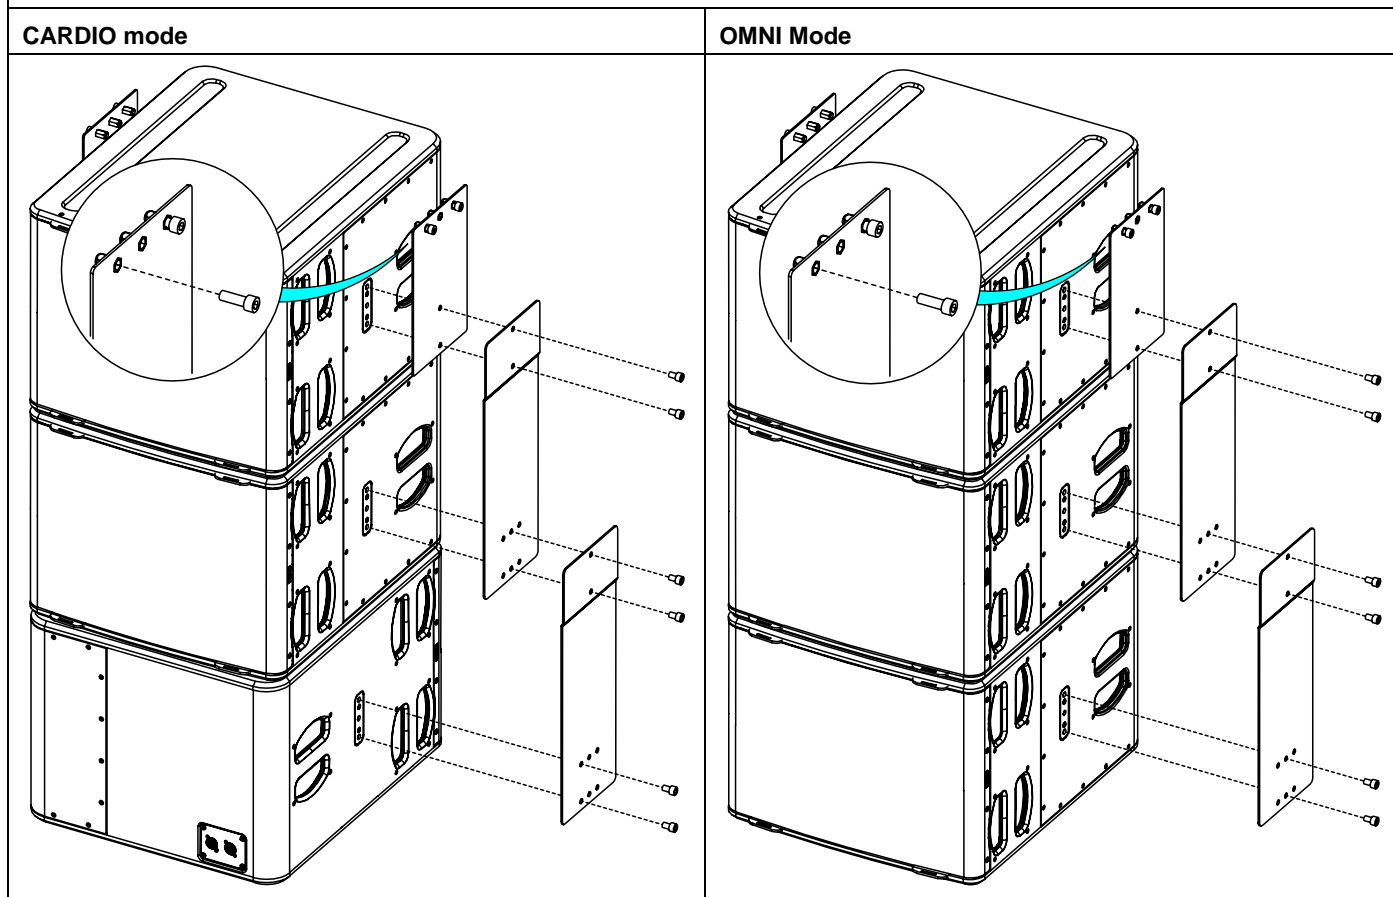

Systeme d'accrochage jusqu'à 3x L15

Contenu :

X1 Ceiling Plate 		X4 L18 Plate 	X2 Main Plate
X6 M10x30 (a) 	X12 M10x20 (a) 		

(a) : Le type de vis peut différer de la représentation

Poids : 22.5 kg / 49.5 lb

Dimensions :

Pour la fixation, vous avez le choix entre M8 et M10 (visserie non fournie).

AVERTISSEMENTS

Choisir la visserie et un emplacement de montage pouvant supporter au minimum 4 fois le poids du système.
Utiliser uniquement les vis (Pré-encollées) et les accessoires fournis.

Assemblage sur L15

Préparer les Main Plate en vissant les vis M10x30 sur les trous extérieurs (voir ci-dessous), ne pas serrer complètement et laisser 6mm au minimum.

Assembler les L15 Plates de chaque côté des L15 en utilisant les vis M10x16