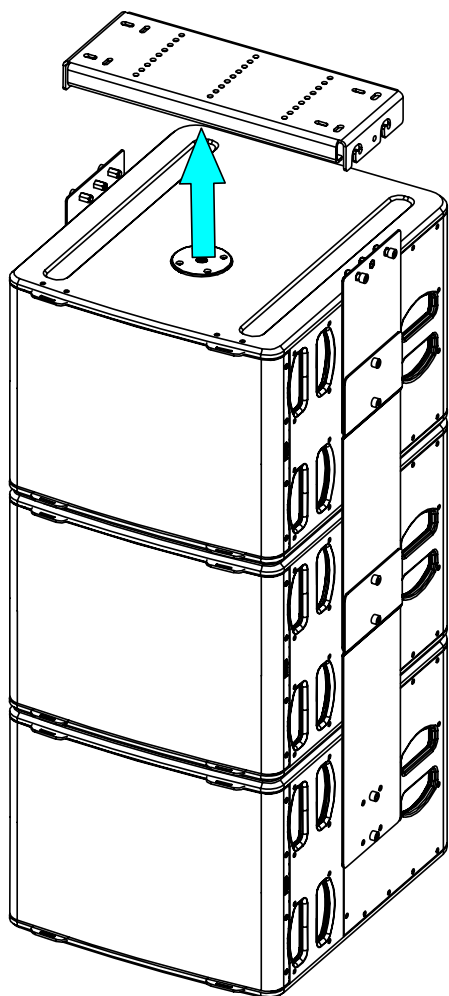

Assemblage sur L15

Préparer les Main Plate en vissant les vis M10x30 sur les trous extérieurs (voir ci-dessous), ne pas serrer complètement et laisser 6mm au minimum.

Assembler les L15 Plates de chaque côté des L15 en utilisant les vis M10x16

NEXO

nexo-sa.com

ZA du Pre de la Dame Jeanne
60128 PLAILLY - France

- Lire cette fiche avant utilisation.
- Conserver cette fiche.
- Respecter les avertissements.

Assemblage sur la « Ceiling plate » :

Placer l'ensemble sur la platine fixée au plafond