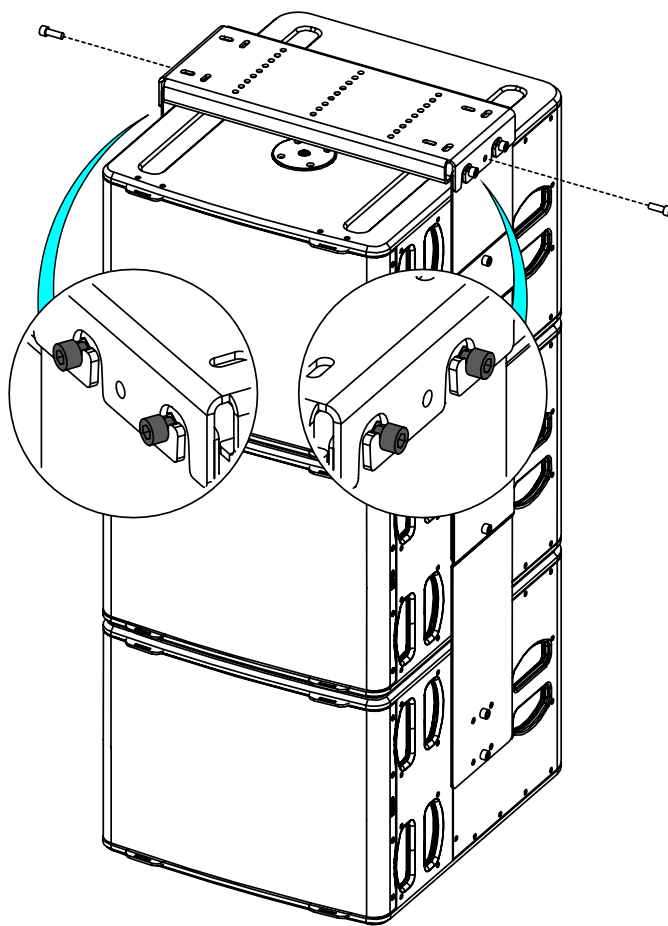

Serrer les vis. Sécuriser avec les 2 vis M10x30 fournies.