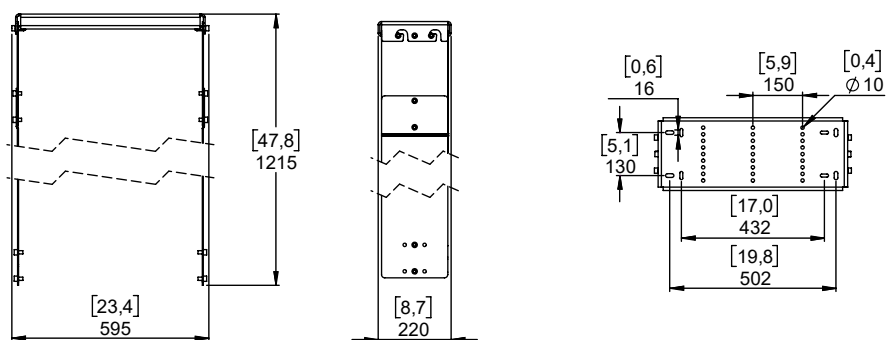

Systeme d'accrochage jusqu'à 3x L15

Contenu :

X1 Ceiling Plate 		X4 L18 Plate 	X2 Main Plate
X6 M10x30 (a) 	X12 M10x20 (a) 		

(a) : Le type de vis peut différer de la représentation

Poids : 22.5 kg / 49.5 lb

Dimensions :

Pour la fixation, vous avez le choix entre M8 et M10 (visserie non fournie).

AVERTISSEMENTS

Choisir la visserie et un emplacement de montage pouvant supporter au minimum 4 fois le poids du système.
Utiliser uniquement les vis (Pré-encollées) et les accessoires fournis.

Assemblage sur L15

Préparer les Main Plate en vissant les vis M10x30 sur les trous extérieurs (voir ci-dessous), ne pas serrer complètement et laisser 6mm au minimum.

Assembler les L15 Plates de chaque côté des L15 en utilisant les vis M10x16