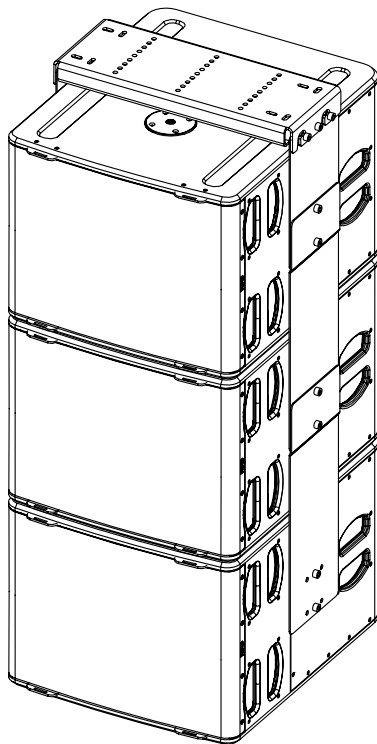

Systeme d'accrochage jusqu'à 3x L15

Contenu :

X1 Ceiling Plate 		X4 L18 Plate 	X2 Main Plate
X6 M10x30 (a) 	X12 M10x20 (a) 		

(a) : Le type de vis peut différer de la représentation

Poids : 22.5 kg / 49.5 lb

Dimensions :

Pour la fixation, vous avez le choix entre M8 et M10 (visserie non fournie).

AVERTISSEMENTS

Choisir la visserie et un emplacement de montage pouvant supporter au minimum 4 fois le poids du système.
Utiliser uniquement les vis (Pré-encollées) et les accessoires fournis.

Assemblage sur L15

Préparer les Main Plate en vissant les vis M10x30 sur les trous extérieurs (voir ci-dessous), ne pas serrer complètement et laisser 6mm au minimum.

Assembler les L15 Plates de chaque côté des L15 en utilisant les vis M10x16