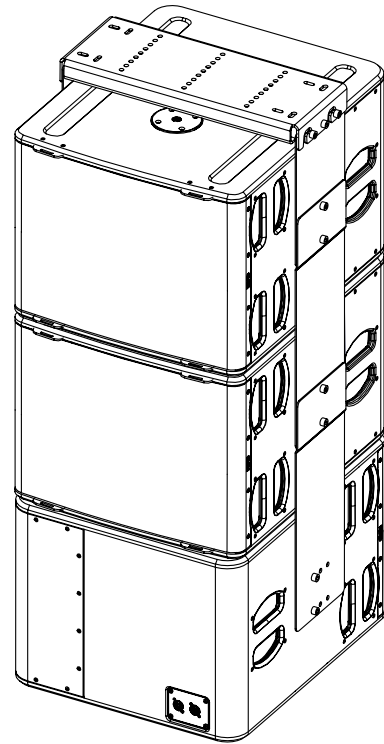

Systeme d'accrochage jusqu'à 3x L15

Contenu :

X1 Ceiling Plate 		X4 L18 Plate 	X2 Main Plate
X6 M10x30 (a) 	X12 M10x20 (a) 		

(a) : Le type de vis peut différer de la représentation

Poids : 22.5 kg / 49.5 lb

Dimensions :

Pour la fixation, vous avez le choix entre M8 et M10 (visserie non fournie).

AVERTISSEMENTS

Choisir la visserie et un emplacement de montage pouvant supporter au minimum 4 fois le poids du système.
Utiliser uniquement les vis (Pré-encollées) et les accessoires fournis.

Assemblage sur L15

Préparer les Main Plate en vissant les vis M10x30 sur les trous extérieurs (voir ci-dessous), ne pas serrer complètement et laisser 6mm au minimum.

Assembler les L15 Plates de chaque côté des L15 en utilisant les vis M10x16