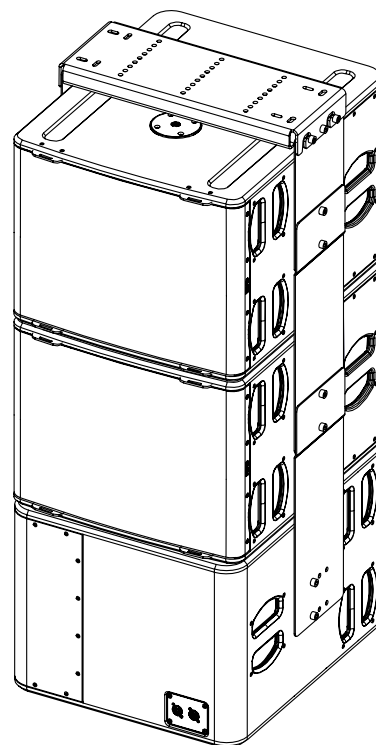

## Systeme d'accrochage jusqu'à 3x L15

### Contenu :

|   |   |  |  |
|---|---|--|--|
|  <p>X1 Ceiling Plate</p> |   |  <p>X4 L18 Plate</p> |  <p>X2 Main Plate</p> |
|  <p>X6 M10x30</p>        |  <p>X12 M10x16</p> |  |  |

Poids : 22.5 kg / 49.5 lb