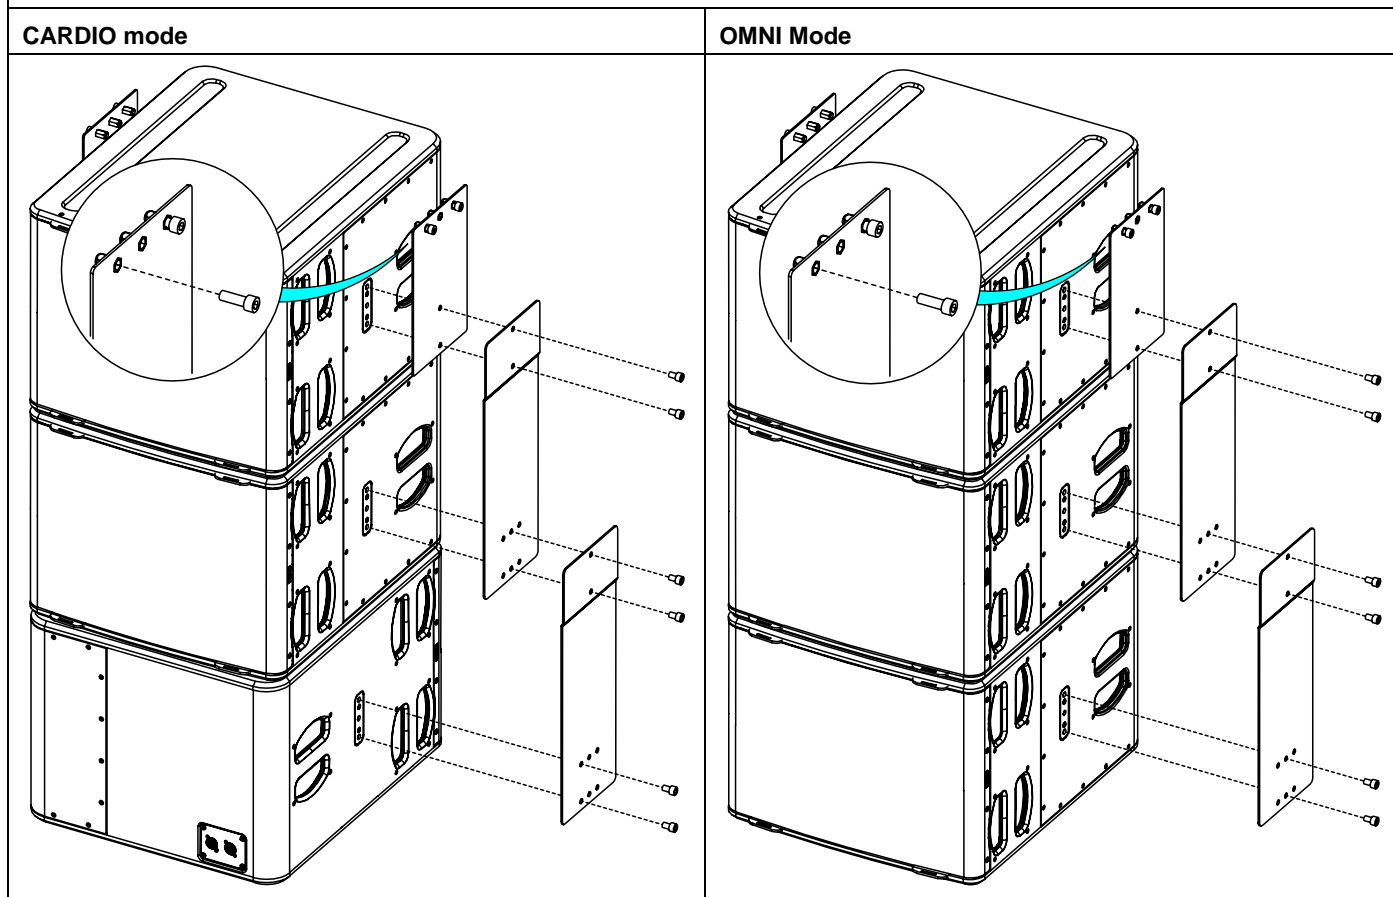

Assemblage sur L15

Préparer les Main Plate en vissant les vis M10x30 sur les trous extérieurs (voir ci-dessous), ne pas serrer complètement et laisser 6mm au minimum.

Assembler les L15 Plates de chaque côté des L15 en utilisant les vis M10x16