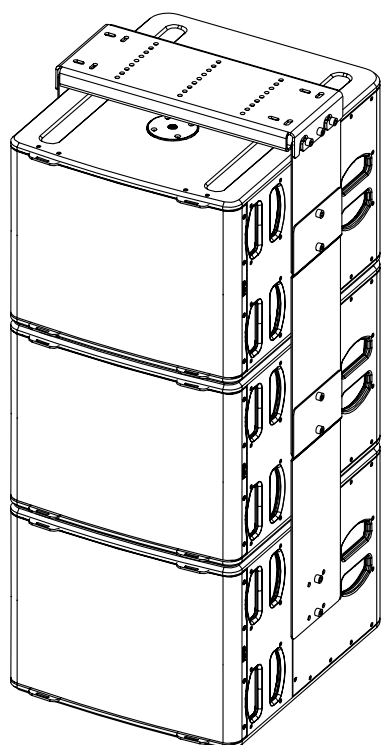

## Systeme d'accrochage jusqu'à 3x L15

### Contenu :

|   |   |  |  |
|---|---|--|--|
|  <p>X1 Ceiling Plate</p> |   |  <p>X4 L18 Plate</p> |  <p>X2 Main Plate</p> |
|  <p>X6 M10x30</p>        |  <p>X12 M10x16</p> |  |  |

Poids : 22.5 kg / 49.5 lb