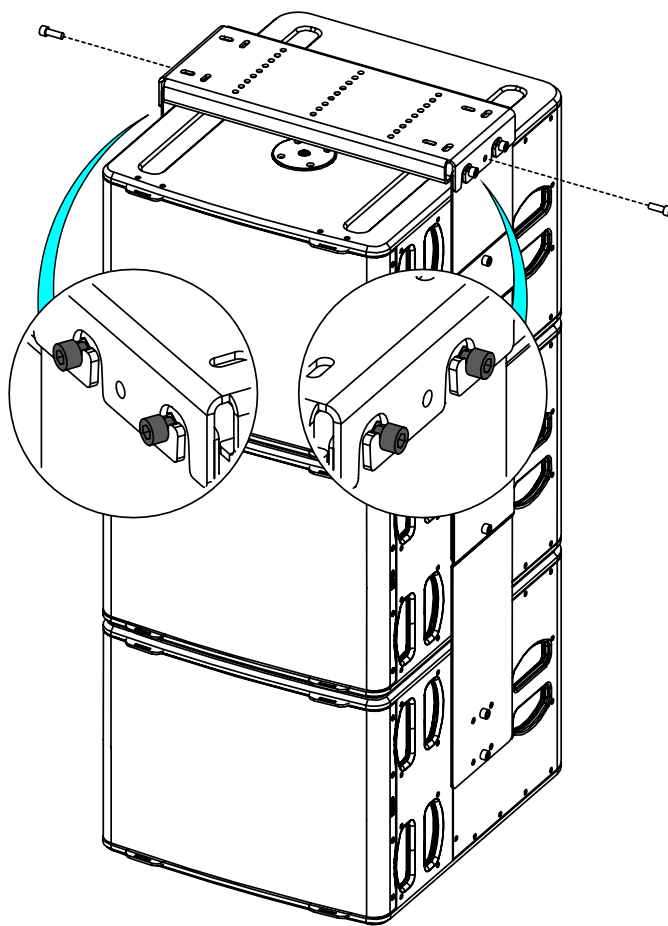

## Assemblage sur L15

Préparer les Main Plate en vissant les vis M10x30 sur les trous extérieurs (voir ci-dessous), ne pas serrer complètement et laisser 6mm au minimum.

Assembler les L15 Plates de chaque côté des L15 en utilisant les vis M10x16

## Assemblage sur la « Ceiling plate » :

Placer l'ensemble sur la platine fixée au plafond

Serrer les vis. Sécuriser avec les 2 vis M10x30 fournies.