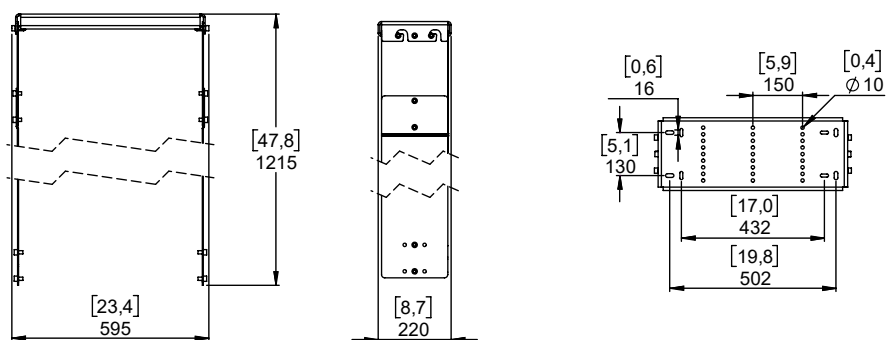

## Systeme d'accrochage jusqu'à 3x L15

### Contenu :

|   |   |  |  |
|---|---|--|--|
|  <p>X1 Ceiling Plate</p> |   |  <p>X4 L18 Plate</p> |  <p>X2 Main Plate</p> |
|  <p>X6 M10x30</p>        |  <p>X12 M10x16</p> |  |  |

Poids : 22.5 kg / 49.5 lb

## Dimensions :

Pour la fixation, vous avez le choix entre M8 et M10 (visserie non fournie).