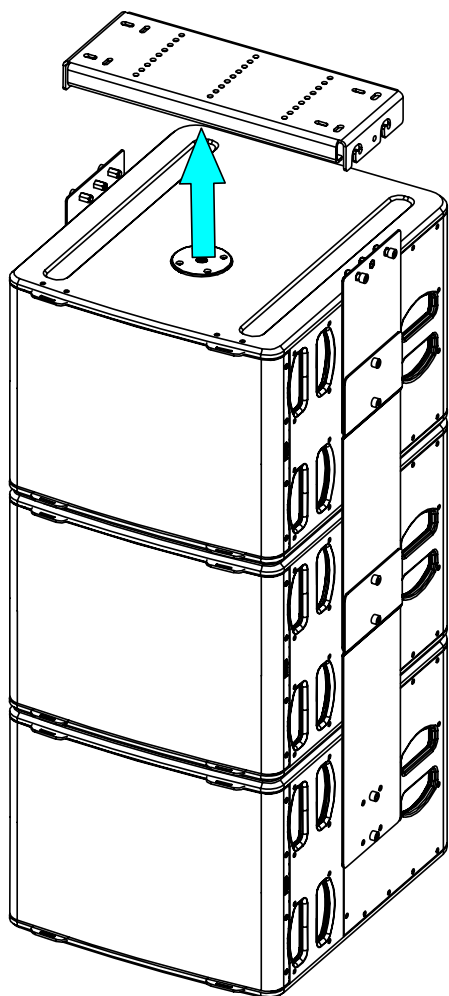

Assemblage sur la « Ceiling plate » :

Placer l'ensemble sur la platine fixée au plafond