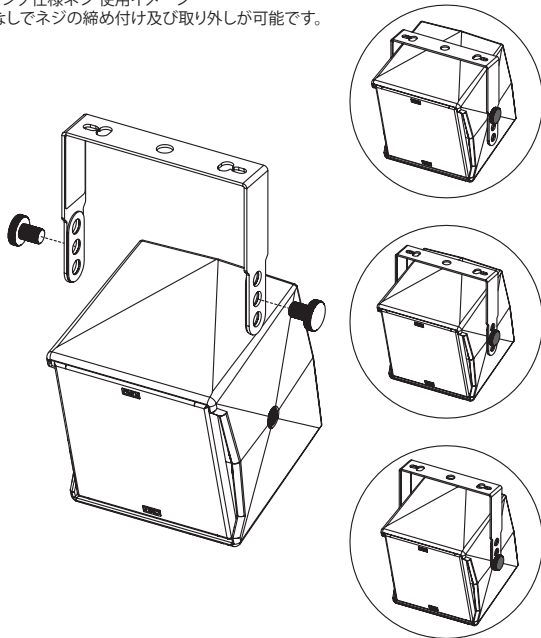

仕様

適合スピーカー	ID14-T (I) 90140 / 100100
仕上げ	素材: Steel 1.0338 (DC04/S235JR) 色: 黒 フィニッシュ: 塗装
同梱品	下図 (同梱品一覧) 参照
寸法 (W x H x D)	147 x 117 x 27 mm
質量	0.2 kg

外観図

SCALE: 1/7

(単位: mm)

同梱品

*ネジロック剤が塗布されています
*六角レンチサイズ7mm

使用方法

IDU-HBRK14をID14に取付けます。3つのポジションが利用可能です。

付属の留め具のみをしっかりと締めて使用してください (固定設備の場合の取付けにはロックコーティングされたネジを使用してください)。

ツアリング仕様ネジ使用イメージ
工具なしでネジの締め付け及び取り外しが可能です。

固定設備仕様ネジ使用イメージ

使用上のご注意: 固定すると取り外しができませんので、
取り扱いは十分ご注意ください。