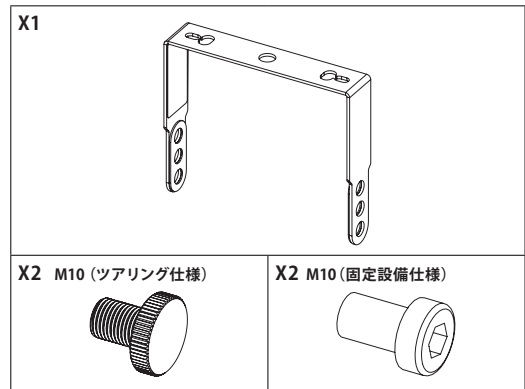

仕様

適合スピーカー	ID14-T (I) 90140 / 100100
仕上げ	素材: Steel 1.0338 (DC04/S235JR) 色: 黒 フィニッシュ: 塗装
同梱品	下図 (同梱品一覧) 参照
寸法 (W x H x D)	147 x 117 x 27 mm
質量	0.2 kg

外観図

SCALE: 1/7

(単位: mm)

同梱品

*ネジロック剤が塗布されています
*六角レンチサイズ7mm

使用方法

IDU-HBRK14をID14に取付けます。3つのポジションが利用可能です。

付属の留め具のみをしっかりと締めて使用してください (固定設備の場合の取付けにはロックコーティングされたネジを使用してください)。

ツアリング仕様ネジ使用イメージ
工具なしでネジの締め付け及び取り外しが可能です。

固定設備仕様ネジ使用イメージ

使用上のご注意: 固定すると取り外しができませんので、
取り扱いは十分ご注意ください。