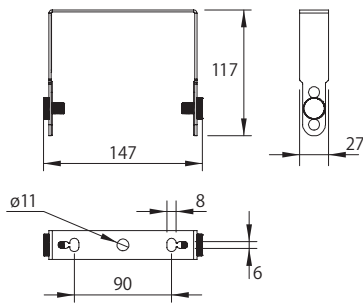

仕様

適合スピーカー	ID14-T (I) 90140 / 100100
仕上げ	素材: Steel 1.0338 (DC04/S235JR) 色: 黒 フィニッシュ: 塗装
同梱品	下図 (同梱品一覧) 参照
寸法 (W x H x D)	147 x 117 x 27 mm
質量	0.2 kg

外観図

SCALE: 1/7

(単位: mm)

同梱品

*ネジロック剤が塗布されています
*六角レンチサイズ7mm

使用方法

IDU-HBRK14をID14に取付けます。3つのポジションが利用可能です。

付属の留め具のみをしっかりと締めて使用してください (固定設備の場合の取付けにはロックコーティングされたネジを使用してください)。

ツアリング仕様ネジ使用イメージ
工具なしでネジの締め付け及び取り外しが可能です。

固定設備仕様ネジ使用イメージ

使用上のご注意: 固定すると取り外しができませんので、
取り扱いは十分ご注意ください。