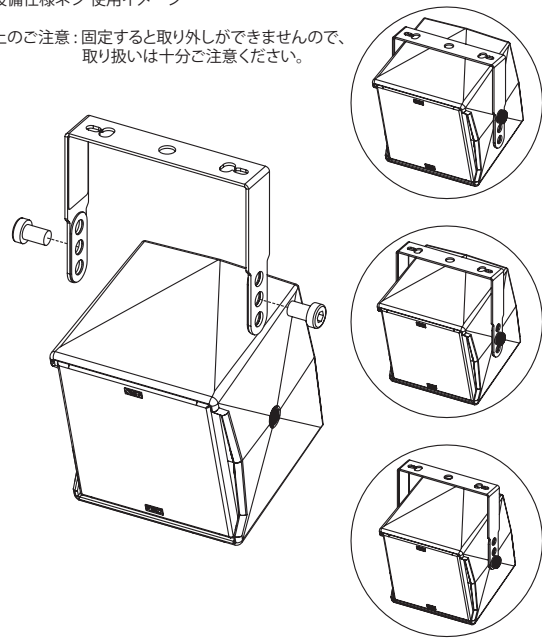

仕様

適合スピーカー	ID14-T (I) 90140 / 100100
仕上げ	素材: Steel 1.0338 (DC04/S235JR) 色: 黒 フィニッシュ: 塗装
同梱品	下図 (同梱品一覧) 参照
寸法 (W x H x D)	147 x 117 x 27 mm
質量	0.2 kg

外観図

SCALE: 1/7

(単位: mm)

同梱品

*ネジロック剤が塗布されています
*六角レンチサイズ7mm

使用方法

IDU-HBRK14をID14に取付けます。3つのポジションが利用可能です。

付属の留め具のみをしっかりと締めて使用してください (固定設備の場合の取付けにはロックコーティングされたネジを使用してください)。

ツアリング仕様ネジ使用イメージ
工具なしでネジの締め付け及び取り外しが可能です。

固定設備仕様ネジ使用イメージ

使用上のご注意: 固定すると取り外しができませんので、
取り扱いは十分ご注意ください。