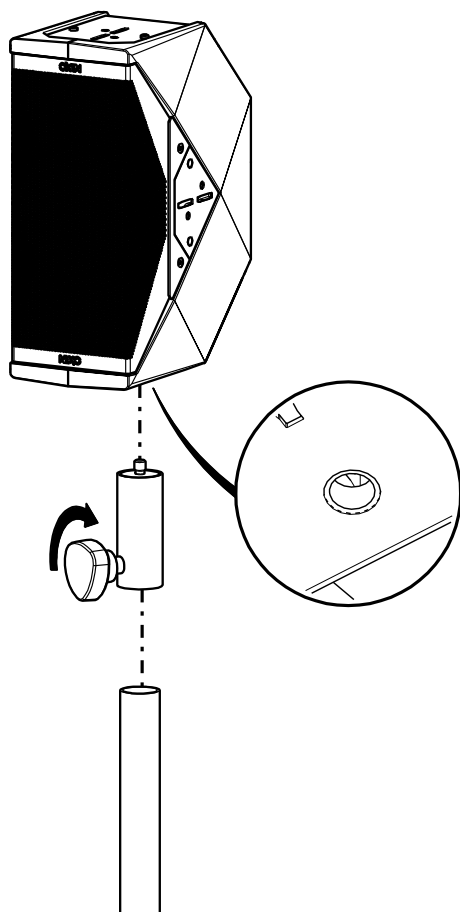

Adaptateur M10 vers 35mm

Contenu :

Poids : 0.5 kg / 1.1 lb

www.nexo-sa.com

ZA du pre de la Dame Jeanne
60128 PLAILLY-France

- Lire cette fiche avant utilisation.
- Conserver cette fiche.
- Respecter les avertissements.

Dimensions :

Utilisation :

- Visser IDT-TVP sur l'insert M10.
- Placer l'ensemble sur le tube de 35mm.
- Sécuriser avec la vis de blocage.

- **NEXO** ne peut pas accepter la responsabilité d'accidents causés par un facteur autre qu'un défaut de ce produit.
- Merci de se référer au site internet <https://nexo-sa.com> pour obtenir la dernière version de cette fiche.