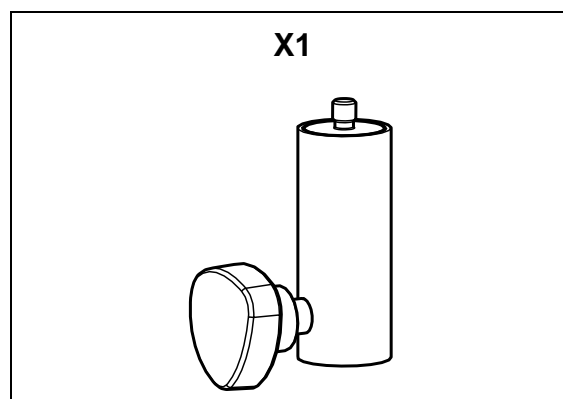

Adaptateur M10 vers 35mm

Contenu :

Poids : 0.5 kg / 1.1 lb

www.nexo-sa.com

ZA du pre de la Dame Jeanne
60128 PLAILLY-France

- Lire cette fiche avant utilisation.
- Conserver cette fiche.
- Respecter les avertissements.

Dimensions :

Utilisation :

- Visser IDT-TVP sur l'insert M10.
- Placer l'ensemble sur le tube de 35mm.
- Sécuriser avec la vis de blocage.

- **NEXO** ne peut pas accepter la responsabilité d'accidents causés par un facteur autre qu'un défaut de ce produit.
- Merci de se référer au site internet <https://nexo-sa.com> pour obtenir la dernière version de cette fiche.