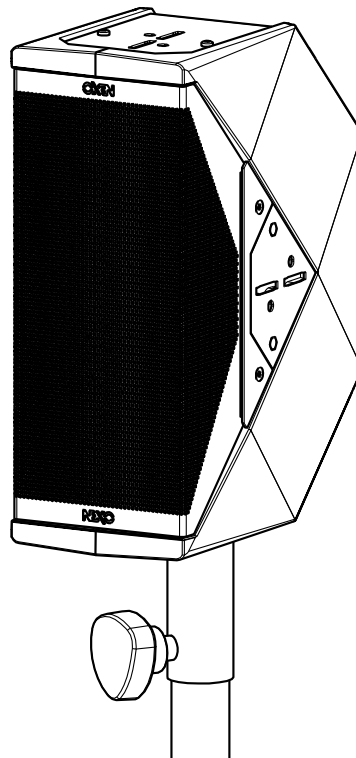

Adaptateur M10 vers 35mm

Contenu :

Poids : 0.5 kg / 1.1 lb

www.nexo-sa.com

ZA du pre de la Dame Jeanne
60128 PLAILLY-France

- Lire cette fiche avant utilisation.
- Conserver cette fiche.
- Respecter les avertissements.

Dimensions :

Utilisation :

- Visser IDT-TVP sur l'insert M10.
- Placer l'ensemble sur le tube de 35mm.
- Sécuriser avec la vis de blocage.

- **NEXO** ne peut pas accepter la responsabilité d'accidents causés par un facteur autre qu'un défaut de ce produit.
- Merci de se référer au site internet <https://nexo-sa.com> pour obtenir la dernière version de cette fiche.