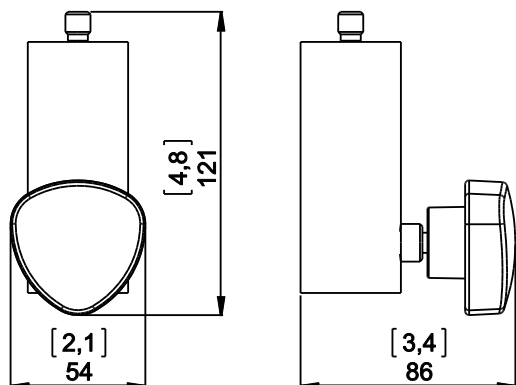

Adaptateur M10 vers 35mm

Contenu :

Poids : 0.5 kg / 1.1 lb

www.nexo-sa.com

ZA du pre de la Dame Jeanne
60128 PLAILLY-France

- Lire cette fiche avant utilisation.
- Conserver cette fiche.
- Respecter les avertissements.

Dimensions :

Utilisation :

- Visser IDT-TVP sur l'insert M10.
- Placer l'ensemble sur le tube de 35mm.
- Sécuriser avec la vis de blocage.

- **NEXO** ne peut pas accepter la responsabilité d'accidents causés par un facteur autre qu'un défaut de ce produit.
- Merci de se référer au site internet <https://nexo-sa.com> pour obtenir la dernière version de cette fiche.