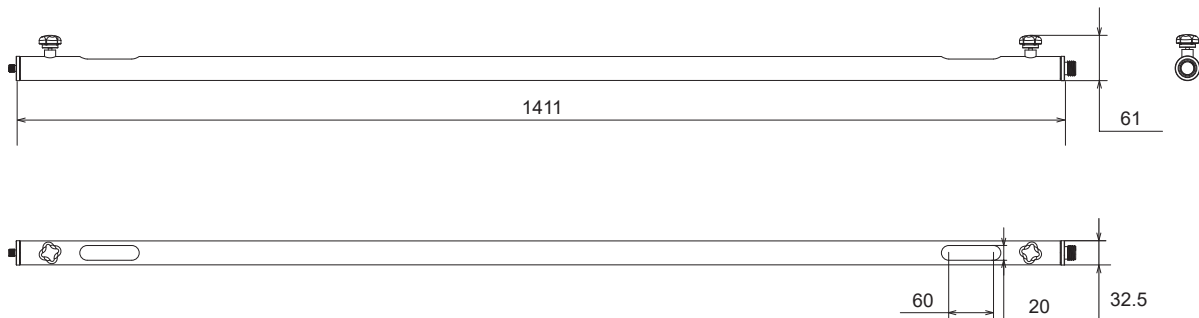

仕様

適合スピーカー	ID24T, IDS110T, IDS210T
仕上げ	素材：1.0039 (S235JR H) & 1.0037 (S235JR) 色：黒 フィニッシュ：塗装&コーティング
寸法 (W x H x D)	幅1411 mm
質量	3.3 kg

外観図

SCALE: 1/10

(単位：mm)

同梱品

取付方法

ケーブルは2x 1.5 mm² (AWG 15)、長さ2.3 m (7.5フィート)のものを推奨します。
 ケーブルをディスタンスロッドの開口部に通します。
 次に、SpeakON (2+/2-) をケーブルで接続します。

- 注・設置の際は、必ず設置位置中心からの半径距離が設置高以下となるエリアに観客が入らないようにしてください。
- ・本製品自体の欠陥以外の要因による事故については、NEXOは責任を負いかねます。
 - ・最新情報についてはWebサイト nexo-sa.com/?lang=ja をご確認ください。

組み立て：

<p>IDS110 / IDS210とID24へ、アダプターを取り付けます。 (工具不要)</p>	<p>ディスタンスロッドを配置し、2つのノブを締めます。</p>
 <p>アダプター(M10)</p> <p>アダプター(M20)</p>	