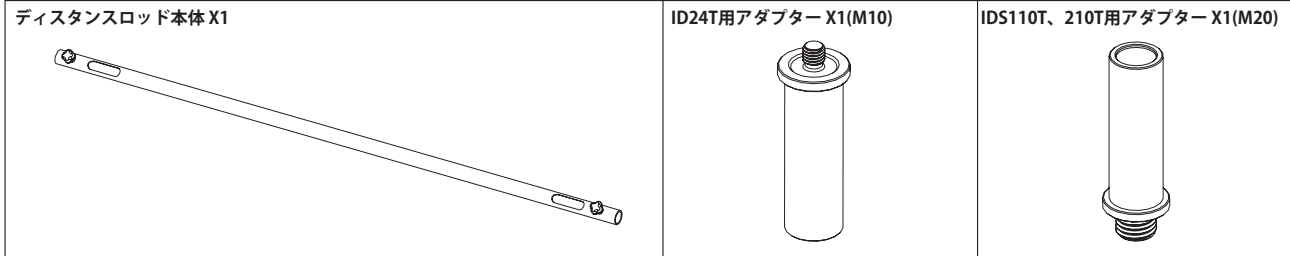

仕様

適合スピーカー	ID24T, IDS110T, IDS210T
仕上げ	素材：1.0039 (S235JR H) & 1.0037 (S235JR) 色：黒 フィニッシュ：塗装&コーティング
寸法 (W x H x D)	幅1411 mm
質量	3.3 kg

外観図

SCALE: 1/10

(単位：mm)

同梱品

取付方法

ケーブルは2x 1.5 mm² (AWG 15)、長さ2.3 m (7.5フィート)のものを推奨します。
 ケーブルをディスタンスロッドの開口部に通します。
 次に、SpeakON (2+/2-) をケーブルで接続します。

- 注・設置の際は、必ず設置位置中心からの半径距離が設置高以下となるエリアに観客が入らないようにしてください。
- ・本製品自体の欠陥以外の要因による事故については、NEXOは責任を負いかねます。
 - ・最新情報についてはWebサイト nexo-sa.com/?lang=ja をご確認ください。

組み立て：

<p>IDS110 / IDS210とID24へ、アダプターを取り付けます。 (工具不要)</p>	<p>ディスタンスロッドを配置し、2つのノブを締めます。</p>
 <p>アダプター(M10)</p> <p>アダプター(M20)</p>	