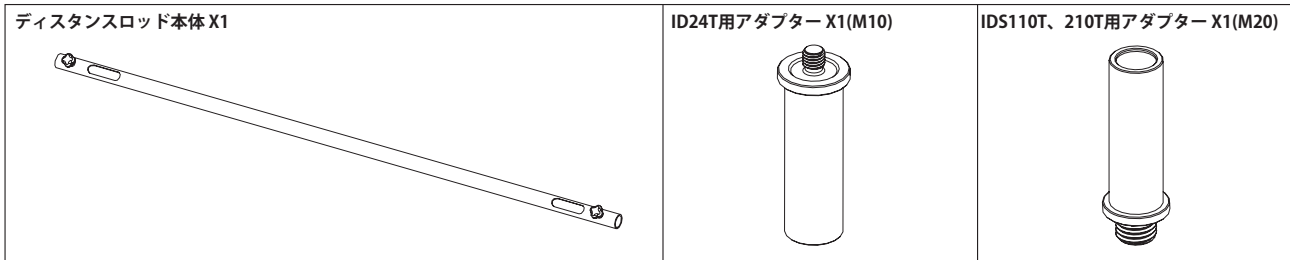

仕様

適合スピーカー	ID24T, IDS110T, IDS210T
仕上げ	素材：1.0039 (S235JR H) & 1.0037 (S235JR) 色：黒 フィニッシュ：塗装&コーティング
寸法 (W x H x D)	幅1411 mm
質量	3.3 kg

外観図

SCALE: 1/10

(単位：mm)

同梱品

取付方法

ケーブルは2x 1.5 mm² (AWG 15)、長さ2.3 m (7.5フィート)のものを推奨します。
 ケーブルをディスタンスロッドの開口部に通します。
 次に、SpeakON (2+/2-) をケーブルで接続します。

- 注・設置の際は、必ず設置位置中心からの半径距離が設置高以下となるエリアに観客が入らないようにしてください。
- ・本製品自体の欠陥以外の要因による事故については、NEXOは責任を負いかねます。
 - ・最新情報についてはWebサイト nexo-sa.com/?lang=ja をご確認ください。

組み立て：

<p>IDS110 / IDS210とID24へ、アダプターを取り付けます。 (工具不要)</p>	<p>ディスタンスロッドを配置し、2つのノブを締めます。</p>
 <p>アダプター(M10)</p> <p>アダプター(M20)</p>	