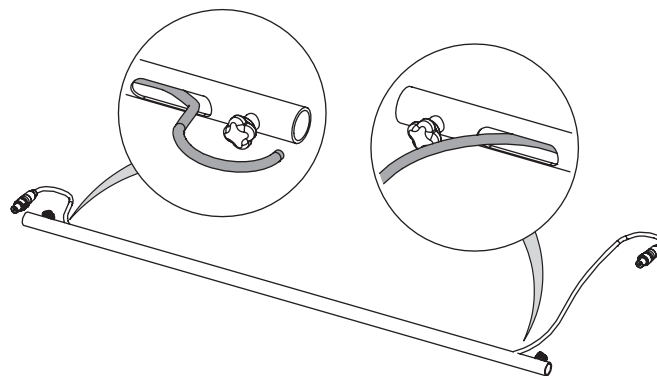

仕様

適合スピーカー	ID24T, IDS110T, IDS210T
仕上げ	素材：1.0039 (S235JR H) & 1.0037 (S235JR) 色：黒 フィニッシュ：塗装&コーティング
寸法 (W x H x D)	幅1411 mm
質量	3.3 kg

外観図

SCALE: 1/10

(単位：mm)

同梱品

取付方法

ケーブルは2x 1.5 mm² (AWG 15)、長さ2.3 m (7.5フィート)のものを推奨します。
 ケーブルをディスタンスロッドの開口部に通します。
 次に、SpeakON (2+/2-) をケーブルで接続します。

- 注・設置の際は、必ず設置位置中心からの半径距離が設置高以下となるエリアに観客が入らないようにしてください。
- ・本製品自体の欠陥以外の要因による事故については、NEXOは責任を負いかねます。
 - ・最新情報についてはWebサイト nexo-sa.com/?lang=ja をご確認ください。

組み立て：

<p>IDS110 / IDS210とID24へ、アダプターを取り付けます。 (工具不要)</p>	<p>ディスタンスロッドを配置し、2つのノブを締めます。</p>
 <p>アダプター(M10)</p> <p>アダプター(M20)</p>	