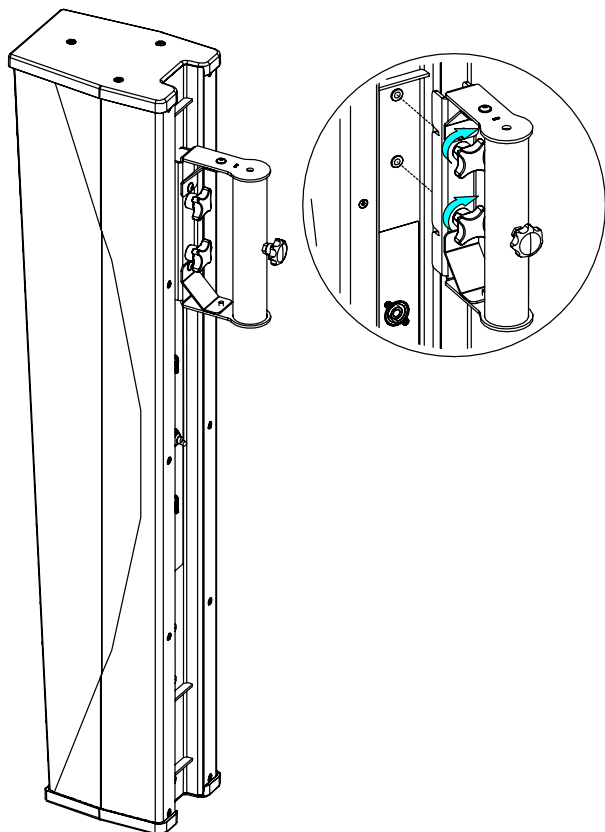

Adaptateur ID84/ID84L pour montage sur mat

Contenu :

Poids : 1 kg / 2.2 lb

NEXO

nexo-sa.com

ZA du Pre de la Dame Jeanne
60128 PLAILLY - France

- Lire cette fiche avant utilisation.
- Conserver cette fiche.
- Respecter les avertissements.

Dimensions :

Dimensionné pour un maximum de :
1x ID84

Utilisation :

Fixer l'accessoire uniquement sur la position haute de l'enceinte.
Serrer correctement.

Placer l'ensemble sur le mat, serrer la molette pour maintenir
l'orientation souhaitée.