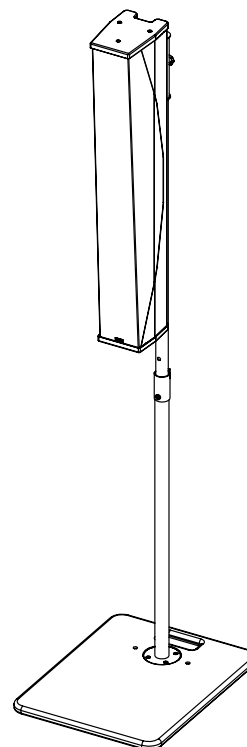

Adaptateur ID84/ID84L pour montage sur mat

Contenu :

Poids : 1 kg / 2.2 lb

NEXO

nexo-sa.com

ZA du Pre de la Dame Jeanne
60128 PLAILLY - France

- Lire cette fiche avant utilisation.
- Conserver cette fiche.
- Respecter les avertissements.

Dimensions :

Dimensionné pour un maximum de :
1x ID84

Utilisation :

Fixer l'accessoire uniquement sur la position haute de l'enceinte.
Serrer correctement.

Placer l'ensemble sur le mat, serrer la molette pour maintenir
l'orientation souhaitée.