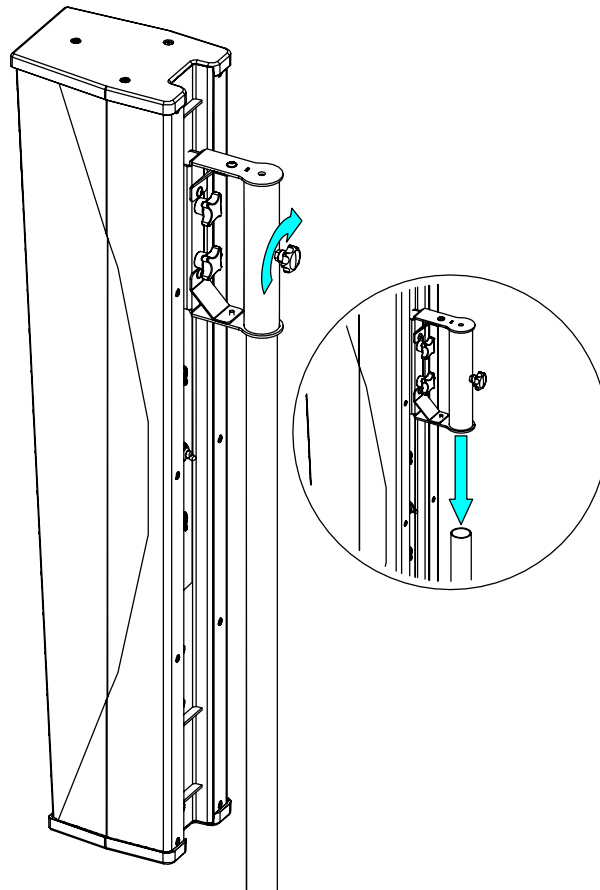

Adaptateur ID84/ID84L pour montage sur mat

Contenu :

Poids : 1 kg / 2.2 lb

NEXO

nexo-sa.com

ZA du Pre de la Dame Jeanne
60128 PLAILLY - France

- Lire cette fiche avant utilisation.
- Conserver cette fiche.
- Respecter les avertissements.

Dimensions :

Dimensionné pour un maximum de :
1x ID84

Utilisation :

Fixer l'accessoire uniquement sur la position haute de l'enceinte.
Serrer correctement.

Placer l'ensemble sur le mat, serrer la molette pour maintenir
l'orientation souhaitée.