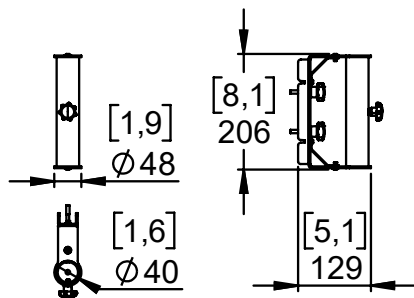

Adaptateur ID84/ID84L pour montage sur mat

Contenu :

Poids : 1 kg / 2.2 lb

NEXO

nexo-sa.com

ZA du Pre de la Dame Jeanne
60128 PLAILLY - France

- Lire cette fiche avant utilisation.
- Conserver cette fiche.
- Respecter les avertissements.

Dimensions :

Dimensionné pour un maximum de :
1x ID84

Utilisation :

Fixer l'accessoire uniquement sur la position haute de l'enceinte.
Serrer correctement.

Placer l'ensemble sur le mat, serrer la molette pour maintenir
l'orientation souhaitée.