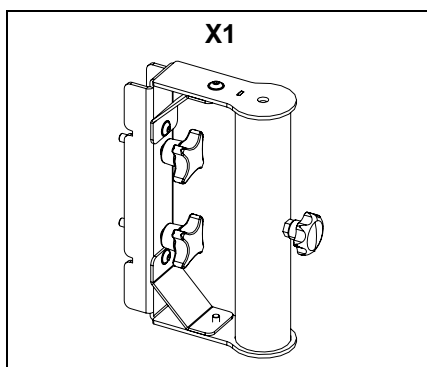

Adaptateur ID84/ID84L pour montage sur mat

Contenu :

Poids : 1 kg / 2.2 lb

NEXO

nexo-sa.com

ZA du Pre de la Dame Jeanne
60128 PLAILLY - France

- Lire cette fiche avant utilisation.
- Conserver cette fiche.
- Respecter les avertissements.

Dimensions :

Dimensionné pour un maximum de :
1x ID84

Utilisation :

Fixer l'accessoire uniquement sur la position haute de l'enceinte.
Serrer correctement.

Placer l'ensemble sur le mat, serrer la molette pour maintenir
l'orientation souhaitée.