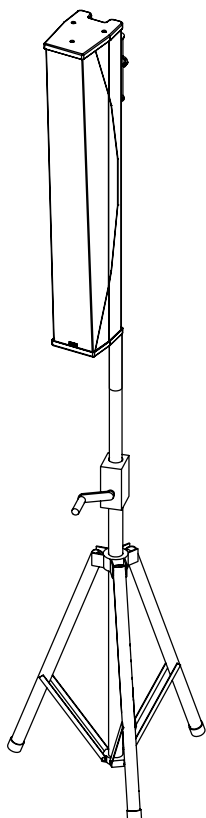

Adaptateur ID84/ID84L pour montage sur mat

Contenu :

Poids : 1 kg / 2.2 lb

NEXO

nexo-sa.com

ZA du Pre de la Dame Jeanne
60128 PLAILLY - France

- Lire cette fiche avant utilisation.
- Conserver cette fiche.
- Respecter les avertissements.

Dimensions :

Dimensionné pour un maximum de :
1x ID84

Utilisation :

Fixer l'accessoire uniquement sur la position haute de l'enceinte.
Serrer correctement.

Placer l'ensemble sur le mat, serrer la molette pour maintenir
l'orientation souhaitée.