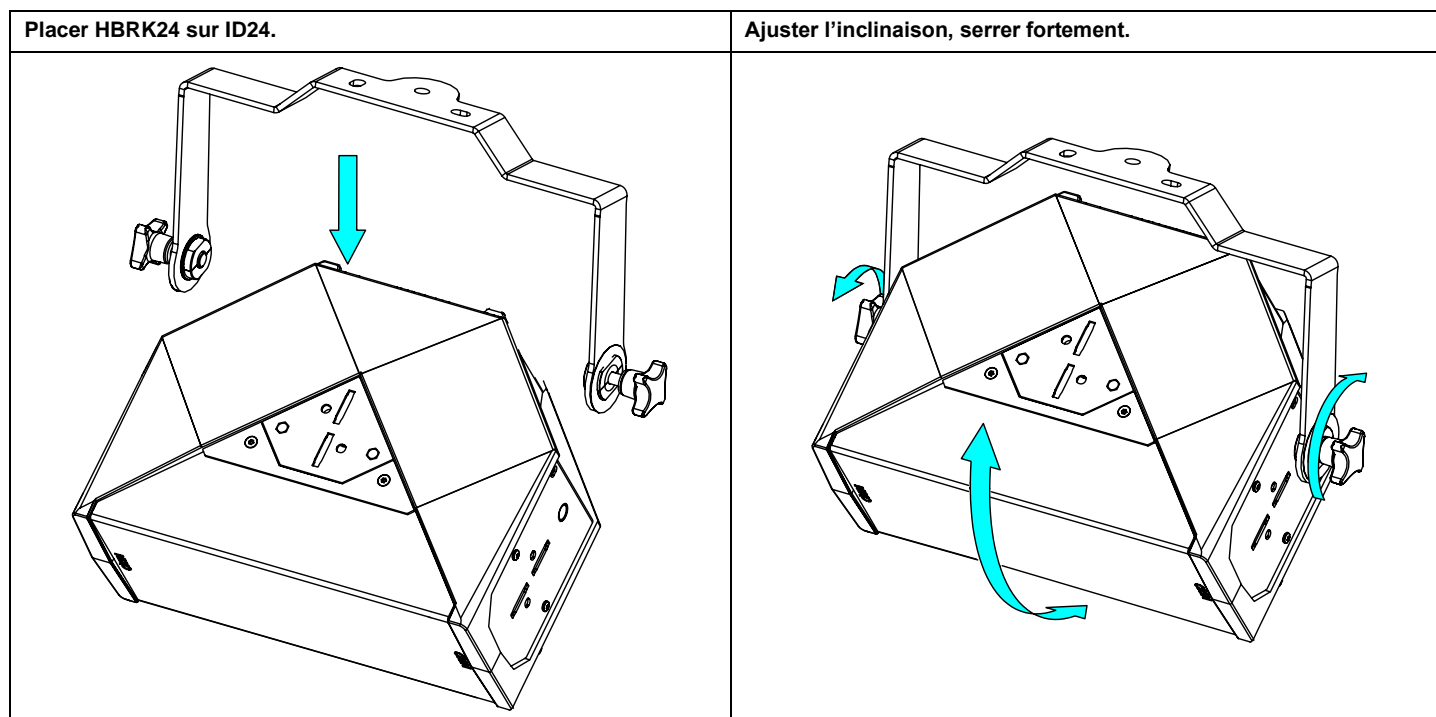

Lyre Touring ID24

(Compatible avec les ID24-T dont les 6 derniers chiffres du numéro de série \geq 200 000)

Contenu :

Poids : 0.8 kg / 1.8 lb

Dimensions:

Mise en œuvre :

- NEXO ne peut pas accepter la responsabilité d'accidents causés par un facteur autre qu'un défaut de ce produit.
- Merci de se référer au site internet nexo-sa.com pour obtenir la dernière version de cette fiche.