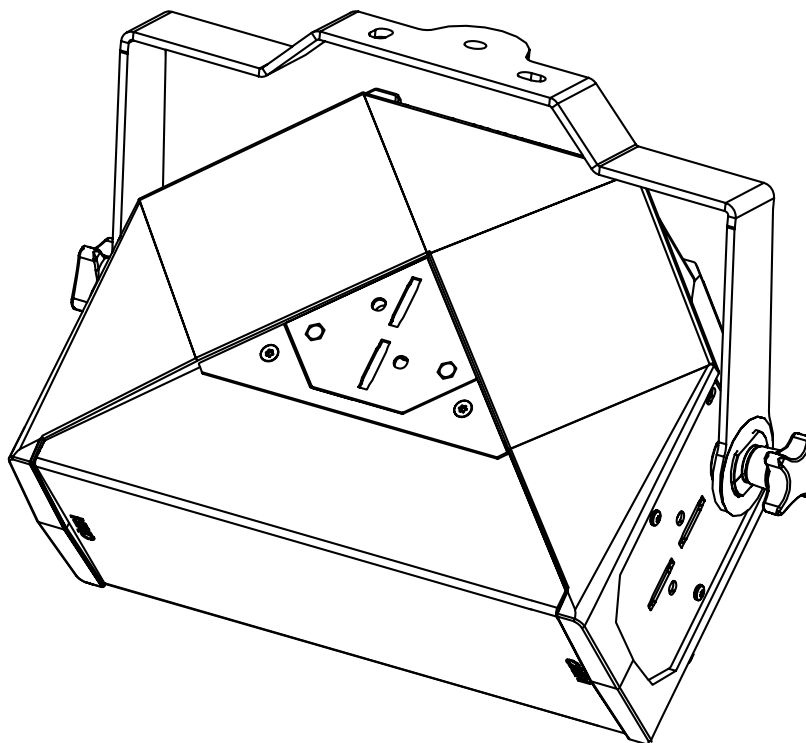

Lyre Touring ID24

(Compatible avec les ID24-T dont les 6 derniers chiffres du numéro de série \geq 200 000)

Contenu :

Poids : 0.8 kg / 1.8 lb

Dimensions:

Mise en œuvre :

- NEXO ne peut pas accepter la responsabilité d'accidents causés par un facteur autre qu'un défaut de ce produit.
- Merci de se référer au site internet nexo-sa.com pour obtenir la dernière version de cette fiche.