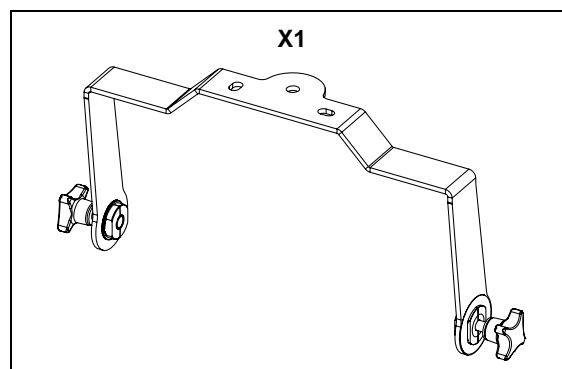

Lyre Touring ID24

(Compatible avec les ID24-T dont les 6 derniers chiffres du numéro de série \geq 200 000)

Contenu :

Poids : 0.8 kg / 1.8 lb

Dimensions:

Mise en œuvre :

- NEXO ne peut pas accepter la responsabilité d'accidents causés par un facteur autre qu'un défaut de ce produit.
- Merci de se référer au site internet nexo-sa.com pour obtenir la dernière version de cette fiche.