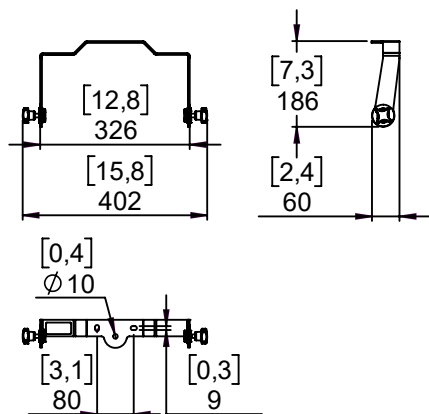

Lyre Touring ID24

(Compatible avec les ID24-T dont les 6 derniers chiffres du numéro de série \geq 200 000)

Contenu :

Poids : 0.8 kg / 1.8 lb

Dimensions:

Mise en œuvre :

- NEXO ne peut pas accepter la responsabilité d'accidents causés par un facteur autre qu'un défaut de ce produit.
- Merci de se référer au site internet nexo-sa.com pour obtenir la dernière version de cette fiche.