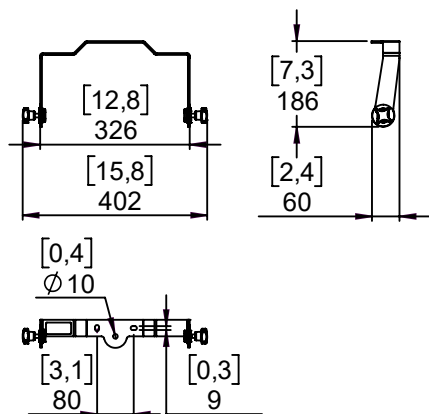

### Contenu :

Poids : 0.8 kg / 1.8 lb

## Dimensions: