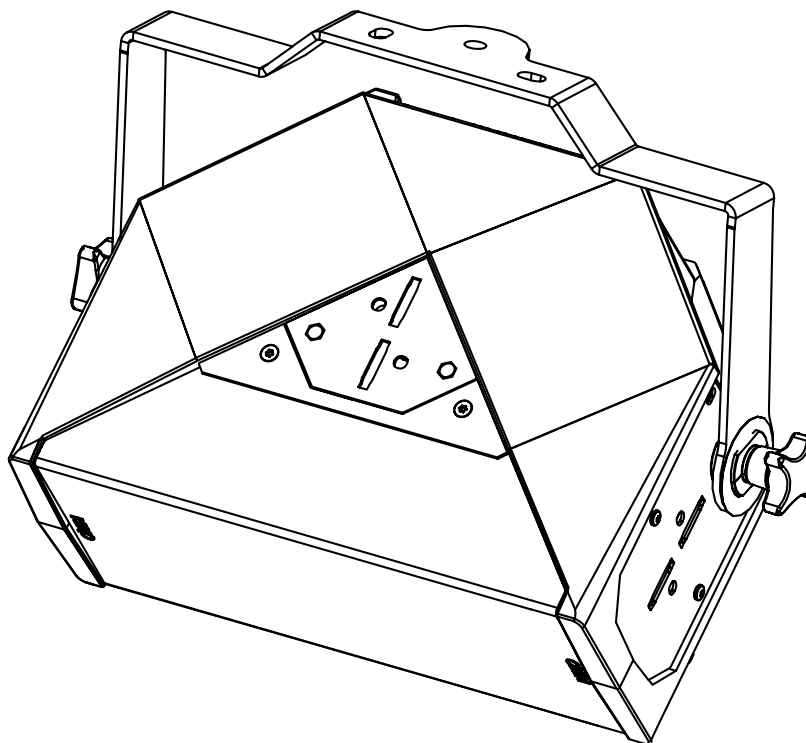

## Lyre Touring ID24

(Compatible avec les ID24 dont les 6 derniers chiffres du numéro de série  
 $\geq 200\ 000$ )

### Contenu :

Poids : 0.8 kg / 1.8 lb

## Dimensions: