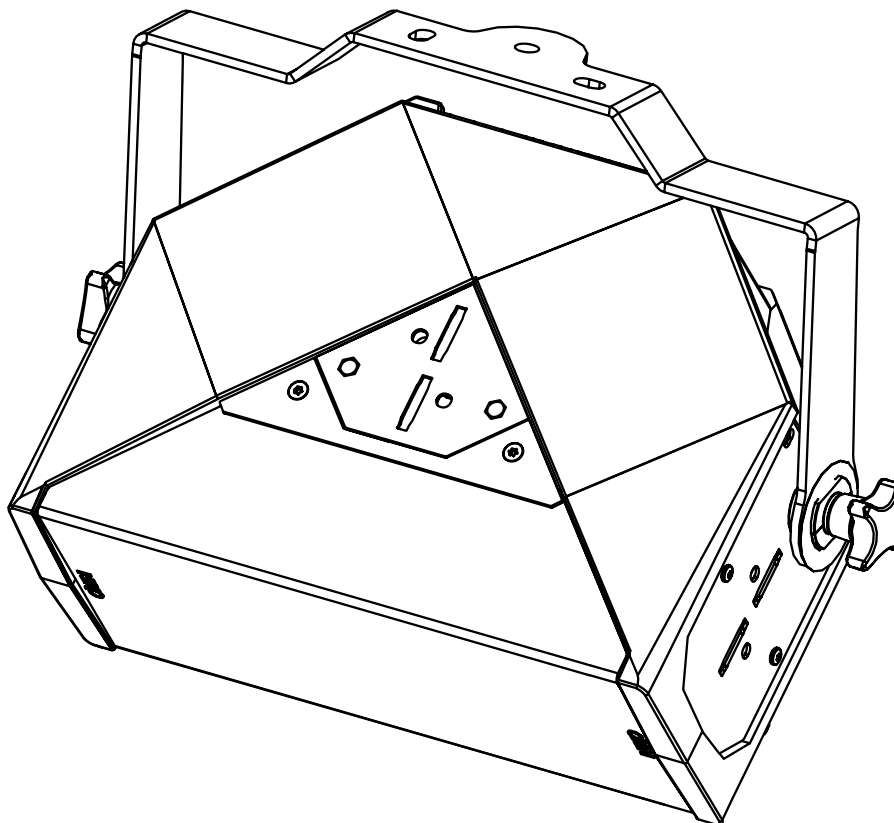

## Lyre Touring ID24

(Compatible avec les ID24 à partir du numéro de série 10000)

### Contenu :

**Poids : 0.8 kg / 1.8 lb**

nexo-sa.com

ZA du Pre de la Dame Jeanne  
60128 PLAILLY - France

- Lire cette fiche avant utilisation.
- Conserver cette fiche.
- Respecter les avertissements.

## Dimensions: