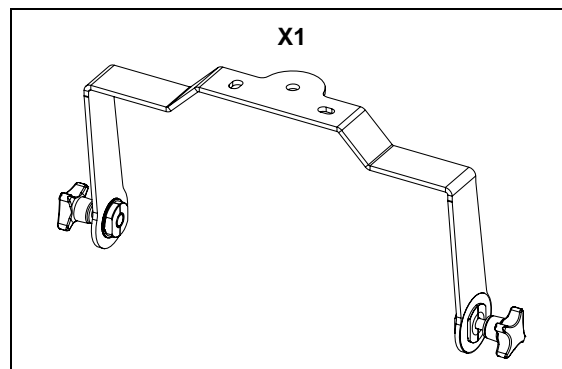

## Lyre Touring ID24

(Compatible avec les ID24 à partir du numéro de série 10000)

### Contenu :

**Poids : 0.8 kg / 1.8 lb**

nexo-sa.com

ZA du Pre de la Dame Jeanne  
60128 PLAILLY - France

- Lire cette fiche avant utilisation.
- Conserver cette fiche.
- Respecter les avertissements.

## Dimensions: