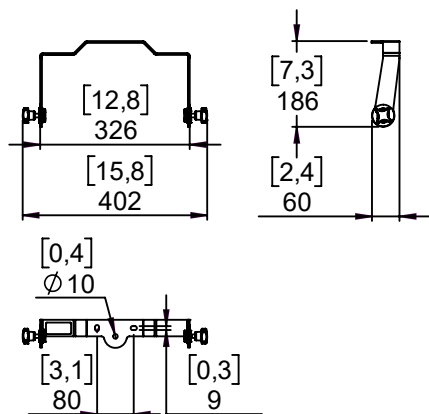

### Contenu :

**Poids : 0.8 kg / 1.8 lb**

nexo-sa.com

ZA du Pre de la Dame Jeanne  
60128 PLAILLY - France

- Lire cette fiche avant utilisation.
- Conserver cette fiche.
- Respecter les avertissements.

## Dimensions: