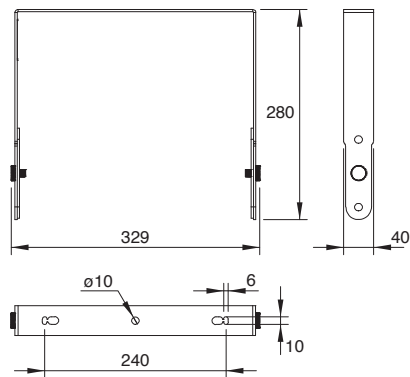

仕様

適合スピーカー	IDS108-T / IDS108-I
仕上げ	素材: Steel 1.0338 (DC04/S235JR) 色: 黒 フィニッシュ: 塗装
同梱品	下図 (同梱品一覧) 参照
寸法 (W x H x D)	329 x 280 x 40 mm
質量	1.2 kg

外観図

SCALE: 1/10

(単位: mm)

同梱品

使用方法

IDT-HBRK108をIDS108に取付けます。3つのポジションが利用可能です。
 付属の留め具のみをしっかりと締めて使用してください (固定設備の場合の取付けにはロックコーティングされたネジを使用してください)。