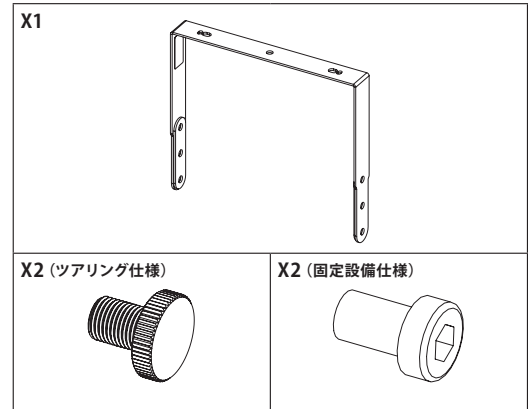

仕様

適合スピーカー	IDS108-T / IDS108-I
仕上げ	素材: Steel 1.0338 (DC04/S235JR) 色: 黒 フィニッシュ: 塗装
同梱品	下図 (同梱品一覧) 参照
寸法 (W x H x D)	329 x 280 x 40 mm
質量	1.2 kg

外観図

SCALE: 1/10

(単位: mm)

同梱品

使用方法

IDT-HBRK108をIDS108に取付けます。3つのポジションが利用可能です。
 付属の留め具のみをしっかりと締めて使用してください (固定設備の場合の取付けにはロックコーティングされたネジを使用してください)。