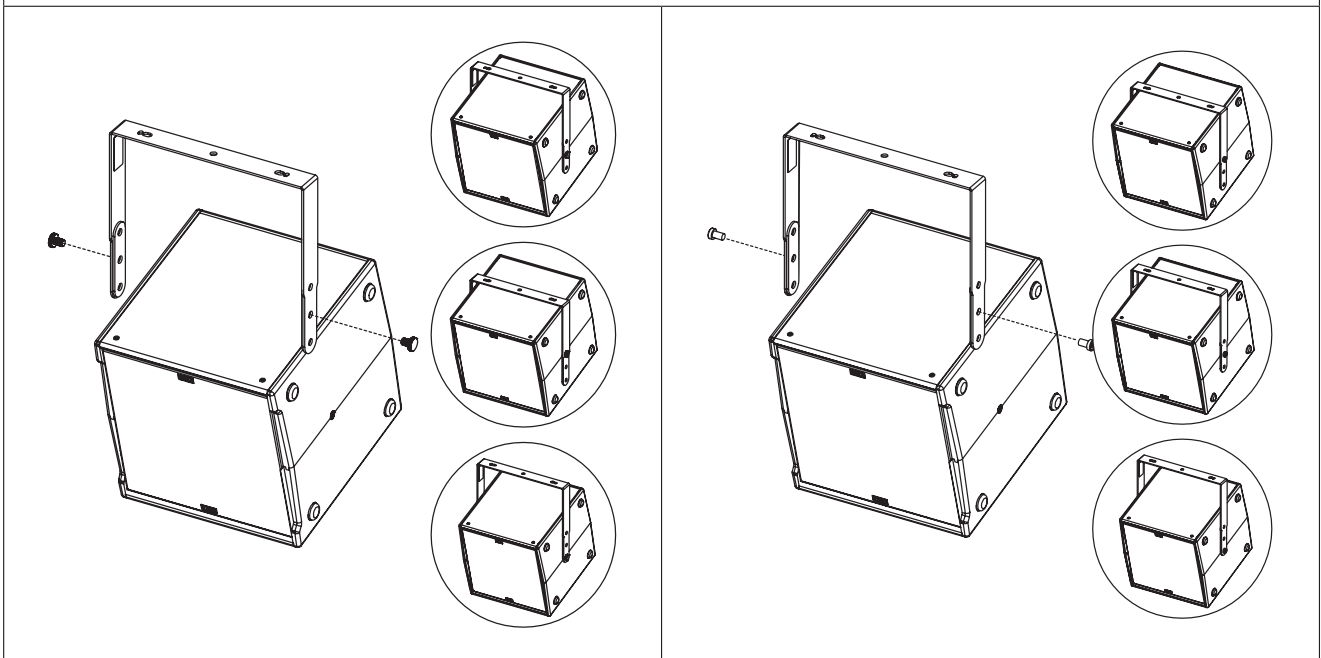

仕様

適合スピーカー	IDS108-T / IDS108-I
仕上げ	素材: Steel 1.0338 (DC04/S235JR) 色: 黒 フィニッシュ: 塗装
同梱品	下図 (同梱品一覧) 参照
寸法 (W x H x D)	329 x 280 x 40 mm
質量	1.2 kg

外観図

SCALE: 1/10

(単位: mm)

同梱品

使用方法

IDT-HBRK108をIDS108に取付けます。3つのポジションが利用可能です。
 付属の留め具のみをしっかりと締めて使用してください (固定設備の場合の取付けにはロックコーティングされたネジを使用してください)。