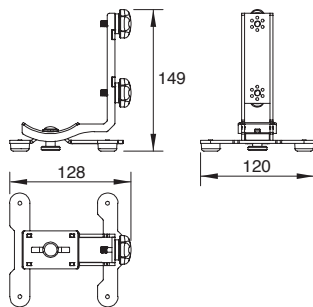

仕様

適合スピーカー	ID14-T90140 / 100100
仕上げ	素材: Steel 1.0338 (DC04/S235JR) 色: 黒 フィニッシュ: 塗装
同梱品	下図 (同梱品一覧) 参照
寸法 (W x H x D)	120 x 149 x 128 mm
質量	0.4 kg

外観図

SCALE: 1/8

(単位: mm)

同梱品

使用例

ID14の背面にIDT-GSTK14を配置し、2つの固定ネジをしっかりと締めます。

IDT-GSTK14の下にある固定ネジを緩めて、角度を調整します (-20° ~ +20°)

注・本製品自体の欠陥以外の要因による事故については、NEXOは責任を負いかねます。
 ・最新情報についてはWebサイト nexo-sa.com をご確認ください。