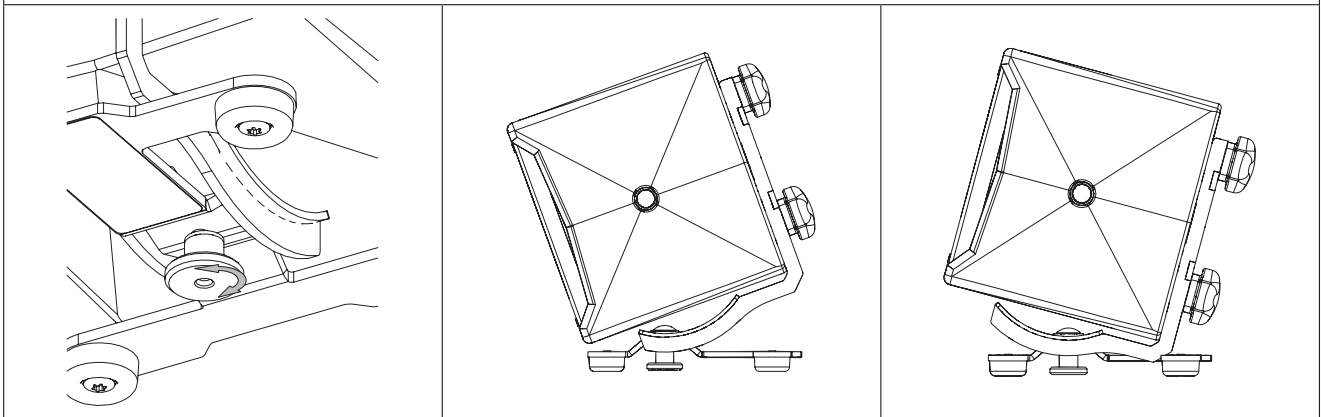

仕様

適合スピーカー	ID14-T90140 / 100100
仕上げ	素材: Steel 1.0338 (DC04/S235JR) 色: 黒 フィニッシュ: 塗装
同梱品	下図 (同梱品一覧) 参照
寸法 (W x H x D)	120 x 149 x 128 mm
質量	0.4 kg

外観図

SCALE: 1/8

(単位: mm)

同梱品

使用例

ID14の背面にIDT-GSTK14を配置し、2つの固定ネジをしっかりと締めます。

IDT-GSTK14の下にある固定ネジを緩めて、角度を調整します (-20° ~ +20°)

注・本製品自体の欠陥以外の要因による事故については、NEXOは責任を負いかねます。
 ・最新情報についてはWebサイト nexo-sa.com をご確認ください。