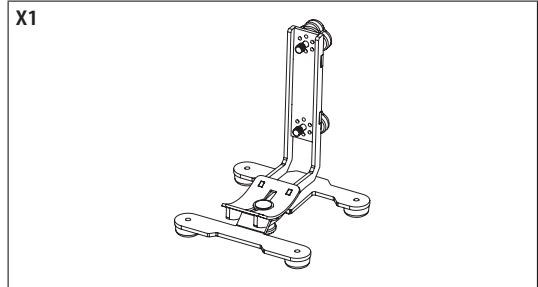

仕様

適合スピーカー	ID14-T90140 / 100100
仕上げ	素材: Steel 1.0338 (DC04/S235JR) 色: 黒 フィニッシュ: 塗装
同梱品	下図 (同梱品一覧) 参照
寸法 (W x H x D)	120 x 149 x 128 mm
質量	0.4 kg

外観図

SCALE: 1/8

(単位: mm)

同梱品

使用例

ID14の背面にIDT-GSTK14を配置し、2つの固定ネジをしっかりと締めます。

IDT-GSTK14の下にある固定ネジを緩めて、角度を調整します (-20° ~ +20°)

注・本製品自体の欠陥以外の要因による事故については、NEXOは責任を負いかねます。
 ・最新情報についてはWebサイト nexo-sa.com をご確認ください。