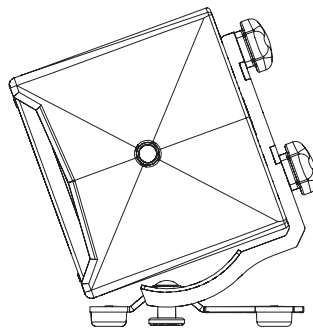

仕様

適合スピーカー	ID14-T90140 / 100100
仕上げ	素材: Steel 1.0338 (DC04/S235JR) 色: 黒 フィニッシュ: 塗装
同梱品	下図 (同梱品一覧) 参照
寸法 (W x H x D)	120 x 149 x 128 mm
質量	0.4 kg

外観図

SCALE: 1/8

(単位: mm)

同梱品

使用例

ID14の背面にIDT-GSTK14を配置し、2つの固定ネジをしっかりと締めます。

IDT-GSTK14の下にある固定ネジを緩めて、角度を調整します (-20° ~ +20°)

注・本製品自体の欠陥以外の要因による事故については、NEXOは責任を負いかねます。
・最新情報についてはWebサイト nexo-sa.com をご確認ください。