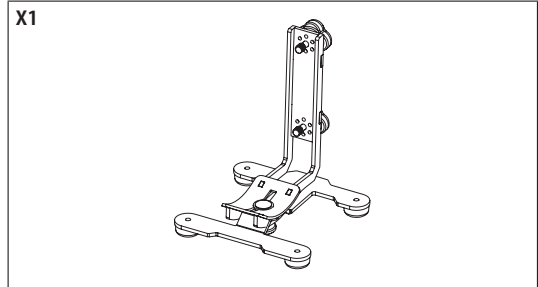

仕様

適合スピーカー	ID14-T90140 / 100100
仕上げ	素材: Steel 1.0338 (DC04/S235JR) 色: 黒 フィニッシュ: 塗装
同梱品	下図 (同梱品一覧) 参照
寸法 (W x H x D)	120 x 149 x 128 mm
質量	0.4 kg

外観図

SCALE: 1/8

(単位: mm)

同梱品

使用例

ID14の背面にIDT-GSTK14を配置し、2つの固定ネジをしっかりと締めます。

IDT-GSTK14の下にある固定ネジを緩めて、角度を調整します (-20° ~ +20°)

注・本製品自体の欠陥以外の要因による事故については、NEXOは責任を負いかねます。
・最新情報についてはWebサイト nexo-sa.com をご確認ください。