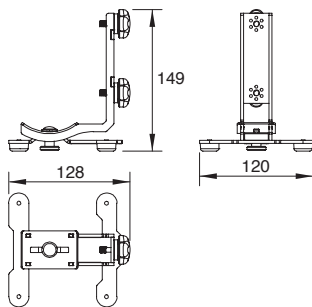

仕様

適合スピーカー	ID14-T90140 / 100100
仕上げ	素材: Steel 1.0338 (DC04/S235JR) 色: 黒 フィニッシュ: 塗装
同梱品	下図 (同梱品一覧) 参照
寸法 (W x H x D)	120 x 149 x 128 mm
質量	0.4 kg

外観図

SCALE: 1/8

(単位: mm)

同梱品

使用例

ID14の背面にIDT-GSTK14を配置し、2つの固定ネジをしっかりと締めます。

IDT-GSTK14の下にある固定ネジを緩めて、角度を調整します (-20° ~ +20°)

注・本製品自体の欠陥以外の要因による事故については、NEXOは責任を負いかねます。
・最新情報についてはWebサイト nexo-sa.com をご確認ください。