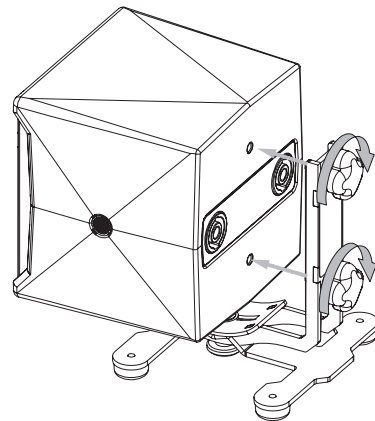

仕様

適合スピーカー	ID14-T90140 / 100100
仕上げ	素材: Steel 1.0338 (DC04/S235JR) 色: 黒 フィニッシュ: 塗装
同梱品	下図 (同梱品一覧) 参照
寸法 (W x H x D)	120 x 149 x 128 mm
質量	0.4 kg

外観図

SCALE: 1/8

(単位: mm)

同梱品

使用例

ID14の背面にIDT-GSTK14を配置し、2つの固定ネジをしっかりと締めます。

IDT-GSTK14の下にある固定ネジを緩めて、角度を調整します (-20° ~ +20°)

注・本製品自体の欠陥以外の要因による事故については、NEXOは責任を負いかねます。
・最新情報についてはWebサイト nexo-sa.com をご確認ください。