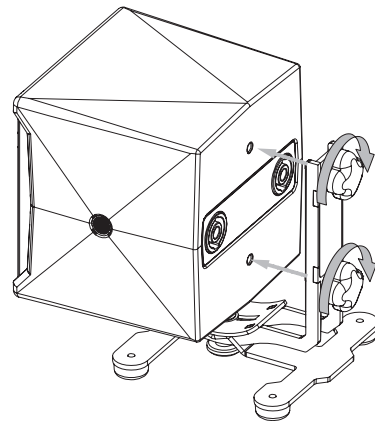

仕様

適合スピーカー	ID14-T90140 / 100100
仕上げ	素材: Steel 1.0338 (DC04/S235JR) 色: 黒 フィニッシュ: 塗装
同梱品	下図 (同梱品一覧) 参照
寸法 (W x H x D)	120 x 149 x 128 mm
質量	0.4 kg

外観図

SCALE: 1/8

(単位: mm)

同梱品

使用例

ID14の背面にIDT-GSTK14を配置し、2つの固定ネジをしっかりと締めます。

IDT-GSTK14の下にある固定ネジを緩めて、角度を調整します (-20° ~ +20°)

注・本製品自体の欠陥以外の要因による事故については、NEXOは責任を負いかねます。
 ・最新情報についてはWebサイト nexo-sa.com をご確認ください。