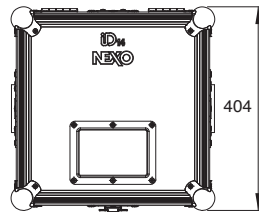

#### 仕様

適合スピーカー	ID14-T90140 / ID14-T100100 / ID14-I90140 / ID14-I100100
収納可能スピーカー台数	4台
仕上げ	素材 : Plywood and aluminium
寸法 (W x H x D)	404 x 257 x 404 mm
質量	5.6 kg

#### 外観図

天面図

正面図

右側面図

SCALE: 1/15

(単位 : mm)

#### 使用例

ID14を4本収納できます。  
IDT-HBRK14とIDT-GSTK14を取付けている状態でも収納が可能です。

注・本製品自体の欠陥以外の要因による事故については、NEXOは責任を負いかねます。  
・最新情報についてはWebサイト [nexo-sa.com](http://nexo-sa.com) をご確認ください。