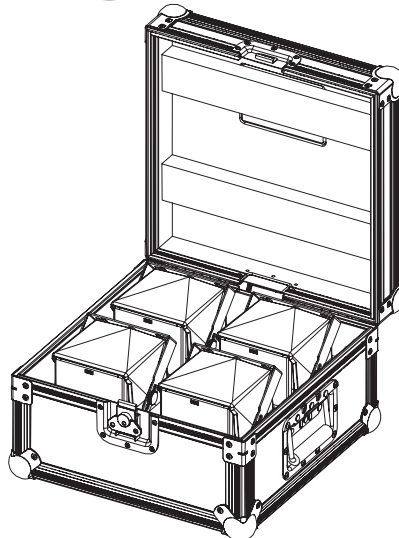

仕様

適合スピーカー	ID14-T90140 / ID14-T100100 / ID14-I90140 / ID14-I100100
収納可能スピーカー台数	4台
仕上げ	素材 : Plywood and aluminium
寸法 (W x H x D)	404 x 257 x 404 mm
質量	5.6 kg

外観図

天面図

正面図

右側面図

SCALE: 1/15

(単位 : mm)

使用例

ID14を4本収納できます。
IDT-HBRK14とIDT-GSTK14を取付けている状態でも収納が可能です。

注・本製品自体の欠陥以外の要因による事故については、NEXOは責任を負いかねます。
・最新情報についてはWebサイト nexo-sa.com をご確認ください。