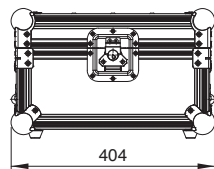

仕様

適合スピーカー	ID14-T90140 / ID14-T100100 / ID14-I90140 / ID14-I100100
収納可能スピーカー台数	4台
仕上げ	素材 : Plywood and aluminium
寸法 (W x H x D)	404 x 257 x 404 mm
質量	5.6 kg

外観図

天面図

正面図

右側面図

SCALE: 1/15

(単位 : mm)

使用例

ID14を4本収納できます。
IDT-HBRK14とIDT-GSTK14を取付けている状態でも収納が可能です。

注・本製品自体の欠陥以外の要因による事故については、NEXOは責任を負いかねます。
・最新情報についてはWebサイト nexo-sa.com をご確認ください。