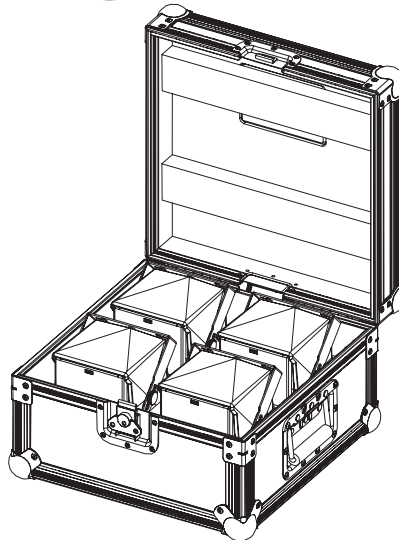

#### 仕様

適合スピーカー	ID14-T90140 / ID14-T100100 / ID14-I90140 / ID14-I100100
収納可能スピーカー台数	4台
仕上げ	素材 : Plywood and aluminium
寸法 (W x H x D)	404 x 257 x 404 mm
質量	5.6 kg

#### 外観図

天面図

正面図

右側面図

SCALE: 1/15

(単位 : mm)

#### 使用例

ID14を4本収納できます。  
IDT-HBRK14とIDT-GSTK14を取付けている状態でも収納が可能です。

注・本製品自体の欠陥以外の要因による事故については、NEXOは責任を負いかねます。  
・最新情報についてはWebサイト [nexo-sa.com](http://nexo-sa.com) をご確認ください。