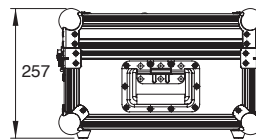

仕様

適合スピーカー	ID14-T90140 / ID14-T100100 / ID14-I90140 / ID14-I100100
収納可能スピーカー台数	4台
仕上げ	素材 : Plywood and aluminium
寸法 (W x H x D)	404 x 257 x 404 mm
質量	5.6 kg

外観図

天面図

正面図

右側面図

SCALE: 1/15

(単位 : mm)

使用例

ID14を4本収納できます。
IDT-HBRK14とIDT-GSTK14を取付けている状態でも収納が可能です。

注・本製品自体の欠陥以外の要因による事故については、NEXOは責任を負いかねます。
・最新情報についてはWebサイト nexo-sa.com をご確認ください。