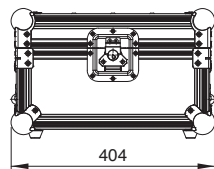

#### 仕様

適合スピーカー	ID14-T90140 / ID14-T100100 / ID14-I90140 / ID14-I100100
収納可能スピーカー台数	4台
仕上げ	素材 : Plywood and aluminium
寸法 (W x H x D)	404 x 257 x 404 mm
質量	5.6 kg

#### 外観図

天面図

正面図

右側面図

SCALE: 1/15

(単位 : mm)

#### 使用例

ID14を4本収納できます。  
IDT-HBRK14とIDT-GSTK14を取付けている状態でも収納が可能です。

注・本製品自体の欠陥以外の要因による事故については、NEXOは責任を負いかねます。  
・最新情報についてはWebサイト [nexo-sa.com](http://nexo-sa.com) をご確認ください。