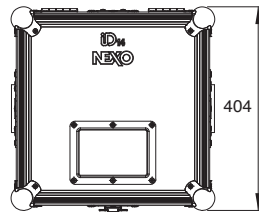

仕様

適合スピーカー	ID14-T90140 / ID14-T100100 / ID14-I90140 / ID14-I100100
収納可能スピーカー台数	4台
仕上げ	素材 : Plywood and aluminium
寸法 (W x H x D)	404 x 257 x 404 mm
質量	5.6 kg

外観図

天面図

正面図

右側面図

SCALE: 1/15

(単位 : mm)

使用例

ID14を4本収納できます。
IDT-HBRK14とIDT-GSTK14を取付けている状態でも収納が可能です。

注・本製品自体の欠陥以外の要因による事故については、NEXOは責任を負いかねます。
・最新情報についてはWebサイト nexo-sa.com をご確認ください。