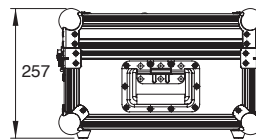

#### 仕様

適合スピーカー	ID14-T90140 / ID14-T100100 / ID14-I90140 / ID14-I100100
収納可能スピーカー台数	4台
仕上げ	素材 : Plywood and aluminium
寸法 (W x H x D)	404 x 257 x 404 mm
質量	5.6 kg

#### 外観図

天面図

正面図

右側面図

SCALE: 1/15

(単位 : mm)