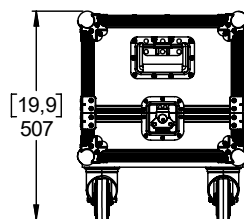

Flight case pour 2x IDS108

Dimensions :

Poids : 18.3 kg / 40.5 lb

NEXO

nexo-sa.com

ZA du Pre de la Dame Jeanne
60128 PLAILLY - France

- Lire cette fiche avant utilisation.
- Conserver cette fiche.
- Respecter les avertissements.

Utilisation :

Ouvrir le flight case.	2 espaces pour IDS108 et pour IDT-HBRK108.
	
Accès directe à la plaque de connexion.	

- NEXO ne peut pas accepter la responsabilité d'accidents causés par un facteur autre qu'un défaut de ce produit.
- Merci de se référer au site internet nexo-sa.com pour obtenir la dernière version de cette fiche.