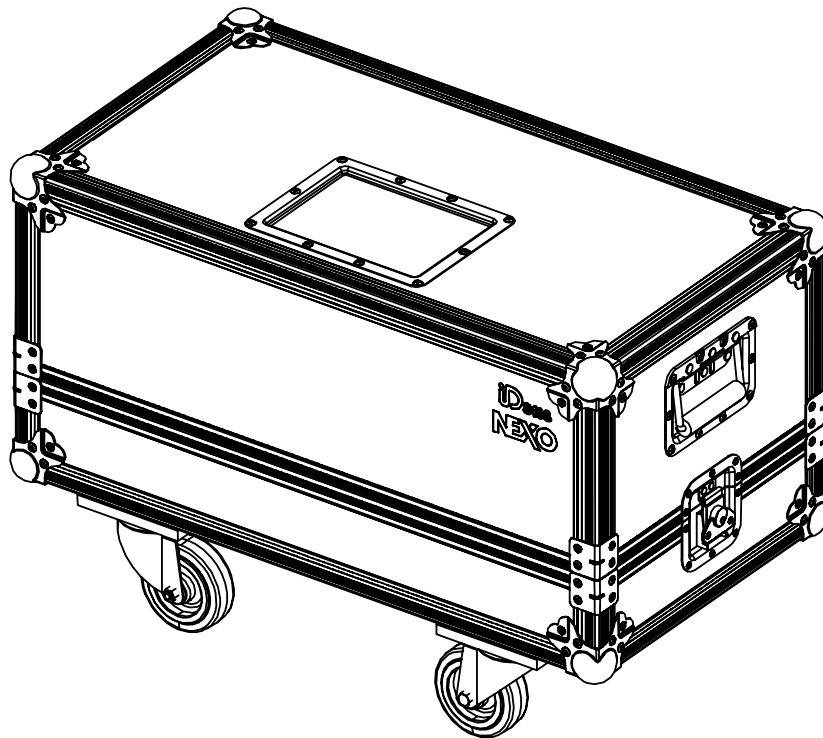

Flight case pour 2x IDS108

Dimensions :

Poids : 18.3 kg / 40.5 lb

NEXO

nexo-sa.com

ZA du Pre de la Dame Jeanne
60128 PLAILLY - France

- Lire cette fiche avant utilisation.
- Conserver cette fiche.
- Respecter les avertissements.

Utilisation :

Ouvrir le flight case.	2 espaces pour IDS108 et pour IDT-HBRK108.
	
Accès directe à la plaque de connexion.	

- NEXO ne peut pas accepter la responsabilité d'accidents causés par un facteur autre qu'un défaut de ce produit.
- Merci de se référer au site internet nexo-sa.com pour obtenir la dernière version de cette fiche.