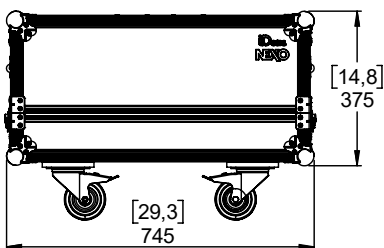

Flight case pour 2x IDS108

Dimensions :

Poids : 18.3 kg / 40.5 lb

NEXO

nexo-sa.com

ZA du Pre de la Dame Jeanne
60128 PLAILLY - France

- Lire cette fiche avant utilisation.
- Conserver cette fiche.
- Respecter les avertissements.

Utilisation :

Ouvrir le flight case.	2 espaces pour IDS108 et pour IDT-HBRK108.
	
Accès directe à la plaque de connexion.	

- NEXO ne peut pas accepter la responsabilité d'accidents causés par un facteur autre qu'un défaut de ce produit.
- Merci de se référer au site internet nexo-sa.com pour obtenir la dernière version de cette fiche.