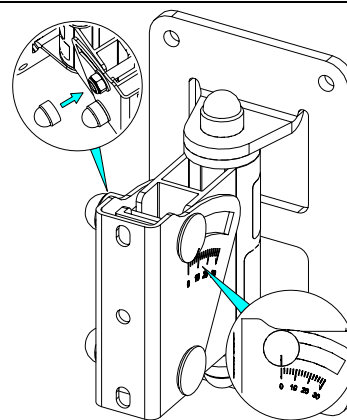

### Contenu :

Poids : 0.5 kg / 1.1 lb

**Dimensions:**

**Consignes de sécurité :**

**Charge maximale : 15kg / 33lb.**

**Utilisation par installateur formé.**

**Utilisation sur des supports adéquats avec les fixations appropriées.**

**Vérifier périodiquement les assemblages.**

**Utilisation :**

Séparer le support d'enceinte, de la platine murale.  
Visser la platine sur le mur (visseries non fournies).

Fixer le support sur l'enceinte Nexo (utiliser uniquement les vis fournies avec l'enceinte Nexo – clé de 10mm).

Présenter l'ensemble sur la platine. Sécuriser l'ensemble avec la visserie fournie.

Ajuster l'angle à l'aide des repères.  
Serrer l'écrou et mettre le cache.

- **NEXO ne peut pas accepter la responsabilité d'accidents causés par un facteur autre qu'un défaut de ce produit.**
- **Merci de se référer au site internet [www.nexo-sa.com](http://www.nexo-sa.com) pour obtenir la dernière version de cette fiche.**