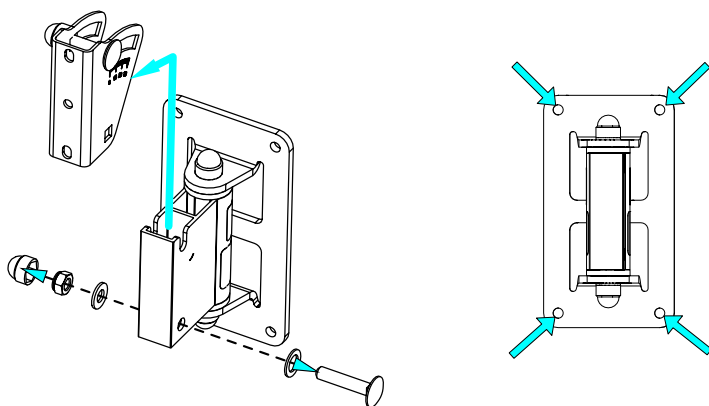

## Attache Murale ; 0°-30°

UTILISATION INTERIEURE : IDI-WM01 (noir) / IDI-WM01-PW (blanc)

UTILISATION EXTERIEURE : IDI-WM01-OU (noir) / IDI-WM01-PW-OU (blanc)

### Contenu :

Poids : 0.5 kg / 1.1 lb

**Dimensions:**

**Consignes de sécurité :**

**Charge maximale : 15kg / 33lb.**

**Utilisation par installateur formé.**

**Utilisation sur des supports adéquats avec les fixations appropriées.**

**Vérifier périodiquement les assemblages.**

**Utilisation :**

Séparer le support d'enceinte, de la platine murale.  
Visser la platine sur le mur (visseries non fournies).

Fixer le support sur l'enceinte Nexo (utiliser uniquement les vis fournies avec l'enceinte Nexo – clé de 10mm).

Présenter l'ensemble sur la platine. Sécuriser l'ensemble avec la visserie fournie.

Ajuster l'angle à l'aide des repères.  
Serrer l'écrou et mettre le cache.

- **NEXO ne peut pas accepter la responsabilité d'accidents causés par un facteur autre qu'un défaut de ce produit.**
- **Merci de se référer au site internet [www.nexo-sa.com](http://www.nexo-sa.com) pour obtenir la dernière version de cette fiche.**