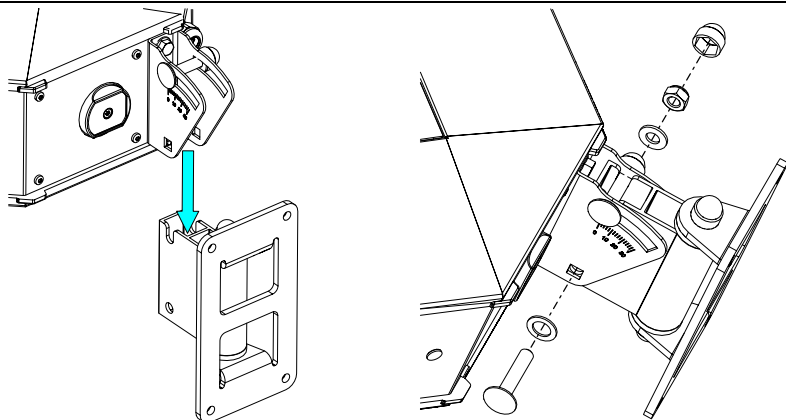

## Attache Murale ; 0°-30°

UTILISATION INTERIEURE : IDI-WM01 (noir) / IDI-WM01-PW (blanc)

UTILISATION EXTERIEURE : IDI-WM01-OU (noir) / IDI-WM01-PW-OU (blanc)

### Contenu :

Poids : 0.5 kg / 1.1 lb

**Dimensions:**

**Consignes de sécurité :**

**Charge maximale : 15kg / 33lb.**

**Utilisation par installateur formé.**

**Utilisation sur des supports adéquats avec les fixations appropriées.**

**Vérifier périodiquement les assemblages.**

**Utilisation :**

Séparer le support d'enceinte, de la platine murale.  
Visser la platine sur le mur (visseries non fournies).

Fixer le support sur l'enceinte Nexo (utiliser uniquement les vis fournies avec l'enceinte Nexo – clé de 10mm).

Présenter l'ensemble sur la platine. Sécuriser l'ensemble avec la visserie fournie.

Ajuster l'angle à l'aide des repères.  
Serrer l'écrou et mettre le cache.

- **NEXO ne peut pas accepter la responsabilité d'accidents causés par un facteur autre qu'un défaut de ce produit.**
- **Merci de se référer au site internet [www.nexo-sa.com](http://www.nexo-sa.com) pour obtenir la dernière version de cette fiche.**