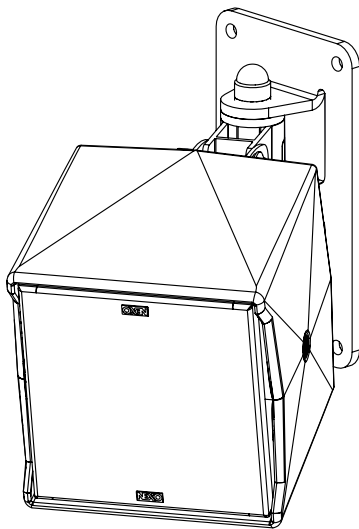

## Attache Murale ; 0°-30°

UTILISATION INTERIEURE : IDI-WM01 (noir) / IDI-WM01-PW (blanc)

UTILISATION EXTERIEURE : IDI-WM01-OU (noir) / IDI-WM01-PW-OU (blanc)

### Contenu :

Poids : 0.5 kg / 1.1 lb

**Dimensions:**

**Consignes de sécurité :**

**Charge maximale : 15kg / 33lb.**

**Utilisation par installateur formé.**

**Utilisation sur des supports adéquats avec les fixations appropriées.**