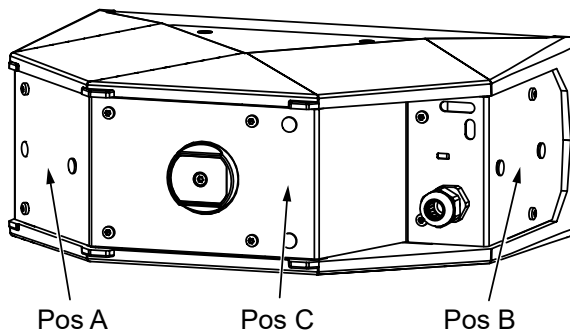

## Attache Murale ; 0°-30°

UTILISATION INTERIEURE : IDI-WM01 (noir) / IDI-WM01-PW (blanc)

UTILISATION EXTERIEURE : IDI-WM01-OU (noir) / IDI-WM01-PW-OU (blanc)

### Contenu :

Poids : 0.5 kg / 1.1 lb

**Dimensions:**

**Consignes de sécurité :**

**Charge maximale : 15kg / 33lb.**

**Utilisation par installateur formé.**

**Utilisation sur des supports adéquats avec les fixations appropriées.**

**Vérifier périodiquement les assemblages.**

**Utilisation :**

Séparer le support d'enceinte, de la platine murale.  
Visser la platine sur le mur (visseries non fournies).

Fixer le support sur l'enceinte Nexo (utiliser uniquement les vis fournies avec l'enceinte Nexo – clé de 10mm).