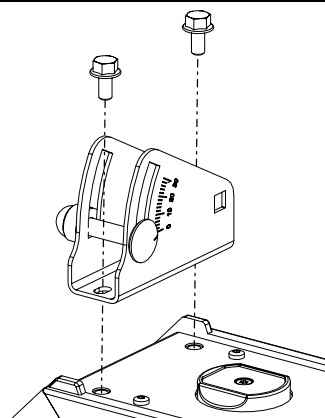

## Attache Murale ; 0°-30°

UTILISATION INTERIEURE : IDI-WM01 (noir) / IDI-WM01-PW (blanc)

UTILISATION EXTERIEURE : IDI-WM01-OU (noir) / IDI-WM01-PW-OU (blanc)

### Contenu :

Poids : 0.5 kg / 1.1 lb

**Dimensions:**

**Consignes de sécurité :**

**Charge maximale : 15kg / 33lb.**

**Utilisation par installateur formé.**

**Utilisation sur des supports adéquats avec les fixations appropriées.**

**Vérifier périodiquement les assemblages.**

**Utilisation :**

Séparer le support d'enceinte, de la platine murale.  
Visser la platine sur le mur (visseries non fournies).

Fixer le support sur l'enceinte Nexo (utiliser uniquement les vis fournies avec l'enceinte Nexo – clé de 10mm).

Présenter l'ensemble sur la platine. Sécuriser l'ensemble avec la visserie fournie.

Ajuster l'angle à l'aide des repères.  
Serrer l'écrou et mettre le cache.

- **NEXO ne peut pas accepter la responsabilité d'accidents causés par un facteur autre qu'un défaut de ce produit.**
- **Merci de se référer au site internet [www.nexo-sa.com](http://www.nexo-sa.com) pour obtenir la dernière version de cette fiche.**