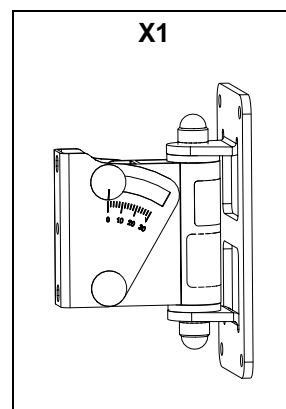

## Attache Murale ; 0°-30°

UTILISATION INTERIEURE : IDI-WM01 (noir) / IDI-WM01-PW (blanc)

UTILISATION EXTERIEURE : IDI-WM01-OU (noir) / IDI-WM01-PW-OU (blanc)

### Contenu :

Poids : 0.5 kg / 1.1 lb

**Dimensions:**

**Consignes de sécurité :**

**Charge maximale : 15kg / 33lb.**

**Utilisation par installateur formé.**

**Utilisation sur des supports adéquats avec les fixations appropriées.**