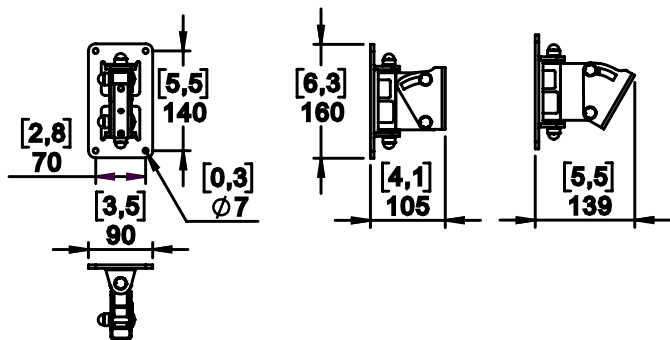

## Attache Murale ; 0°-30°

UTILISATION INTERIEURE : IDI-WM01 (noir) / IDI-WM01-PW (blanc)

UTILISATION EXTERIEURE : IDI-WM01-OU (noir) / IDI-WM01-PW-OU (blanc)

### Contenu :

Poids : 0.5 kg / 1.1 lb

**Dimensions:**

**Consignes de sécurité :**

**Charge maximale : 15kg / 33lb.**

**Utilisation par installateur formé.**

**Utilisation sur des supports adéquats avec les fixations appropriées.**

**Vérifier périodiquement les assemblages.**

**Utilisation :**

Séparer le support d'enceinte, de la platine murale.  
Visser la platine sur le mur (visseries non fournies).

Fixer le support sur l'enceinte Nexo (utiliser uniquement les vis fournies avec l'enceinte Nexo – clé de 10mm).