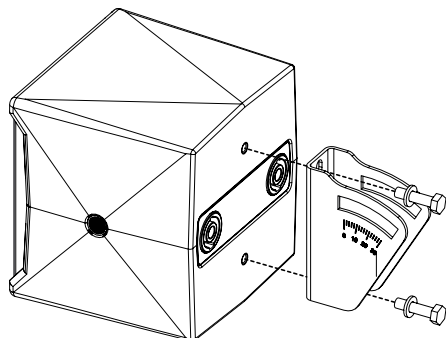

## Attache Murale ; 0°-30°

UTILISATION INTERIEURE : IDI-WM01 (noir) / IDI-WM01-PW (blanc)

UTILISATION EXTERIEURE : IDI-WM01-OU (noir) / IDI-WM01-PW-OU (blanc)

### Contenu :

Poids : 0.5 kg / 1.1 lb

**Dimensions:**

**Consignes de sécurité :**

**Charge maximale : 15kg / 33lb.**

**Utilisation par installateur formé.**

**Utilisation sur des supports adéquats avec les fixations appropriées.**

**Vérifier périodiquement les assemblages.**

**Utilisation :**

Séparer le support d'enceinte, de la platine murale.  
Visser la platine sur le mur (visseries non fournies).

Fixer le support sur l'enceinte Nexo (utiliser uniquement les vis fournies avec l'enceinte Nexo – clé de 10mm).

Présenter l'ensemble sur la platine. Sécuriser l'ensemble avec la visserie fournie.

Ajuster l'angle à l'aide des repères.  
Serrer l'écrou et mettre le cache.

- **NEXO ne peut pas accepter la responsabilité d'accidents causés par un facteur autre qu'un défaut de ce produit.**
- **Merci de se référer au site internet [www.nexo-sa.com](http://www.nexo-sa.com) pour obtenir la dernière version de cette fiche.**