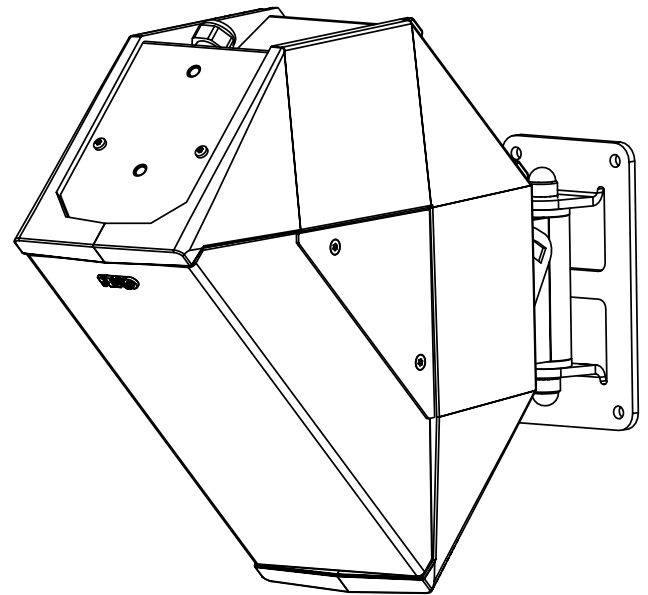

## Attache Murale ; 0°-30°

UTILISATION INTERIEURE : IDI-WM01 (noir) / IDI-WM01-PW (blanc)

UTILISATION EXTERIEURE : IDI-WM01-OU (noir) / IDI-WM01-PW-OU (blanc)

### Contenu :

Poids : 0.5 kg / 1.1 lb

**Dimensions:**

**Consignes de sécurité :**

**Charge maximale : 15kg / 33lb.**

**Utilisation par installateur formé.**

**Utilisation sur des supports adéquats avec les fixations appropriées.**

**Vérifier périodiquement les assemblages.**

**Utilisation :**

Séparer le support d'enceinte, de la platine murale.  
Visser la platine sur le mur (visseries non fournies).

Fixer le support sur l'enceinte Nexo (utiliser uniquement les vis fournies avec l'enceinte Nexo – clé de 10mm).