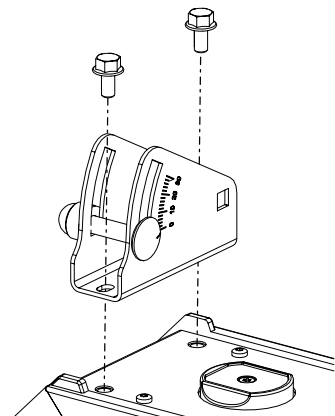

Attache Murale ; 0°-30°

Contenu :

Poids : 0.5 kg / 1.1 lb

Dimensions:

Consignes de sécurité :

Charge maximale : 15kg / 33lb.

Utilisation par installateur formé.

Utilisation sur des supports adéquats avec les fixations appropriées.

Vérifier périodiquement les assemblages.

Utilisation uniquement en intérieur.

Utilisation :

Séparer le support d'enceinte, de la platine murale.
Visser la platine sur le mur (visseries non fournies).

Fixer le support sur l'enceinte Nexo (utiliser uniquement les vis fournies avec l'enceinte Nexo – clé de 10mm).

Présenter l'ensemble sur la platine. Sécuriser l'ensemble avec la visserie fournie.

Ajuster l'angle à l'aide des repères.
Serrer l'écrou et mettre le cache.

- **NEXO ne peut pas accepter la responsabilité d'accidents causés par un facteur autre qu'un défaut de ce produit.**
- **Merci de se référer au site internet www.nexo-sa.com pour obtenir la dernière version de cette fiche.**