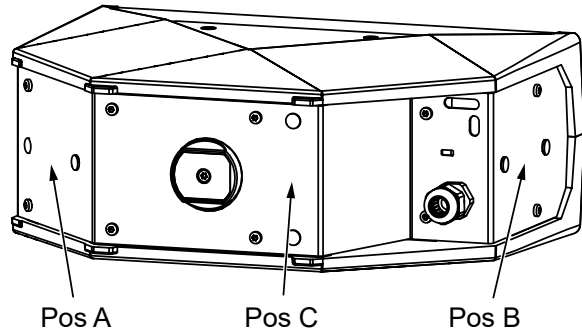

Attache Murale ; 0°-30°

Contenu :

Poids : 0.5 kg / 1.1 lb

Dimensions:

Consignes de sécurité :

Charge maximale : 15kg / 33lb.

Utilisation par installateur formé.

Utilisation sur des supports adéquats avec les fixations appropriées.

Vérifier périodiquement les assemblages.

Utilisation uniquement en intérieur.

Utilisation :

Séparer le support d'enceinte, de la platine murale.
Visser la platine sur le mur (visseries non fournies).

Fixer le support sur l'enceinte Nexo (utiliser uniquement les vis fournies avec l'enceinte Nexo – clé de 10mm).

Présenter l'ensemble sur la platine. Sécuriser l'ensemble avec la visserie fournie.

Ajuster l'angle à l'aide des repères.
Serrer l'écrou et mettre le cache.

- **NEXO ne peut pas accepter la responsabilité d'accidents causés par un facteur autre qu'un défaut de ce produit.**
- **Merci de se référer au site internet www.nexo-sa.com pour obtenir la dernière version de cette fiche.**