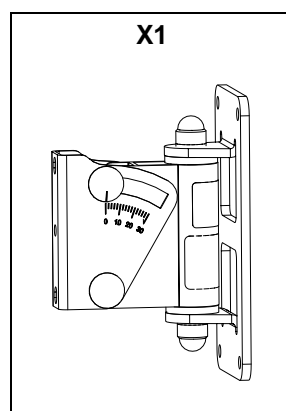

Attache Murale ; 0°-30°

Contenu :

Poids : 0.5 kg / 1.1 lb

Dimensions:

Consignes de sécurité :

Charge maximale : 15kg / 33lb.

Utilisation par installateur formé.

Utilisation sur des supports adéquats avec les fixations appropriées.

Vérifier périodiquement les assemblages.

Utilisation uniquement en intérieur.

Utilisation :

Séparer le support d'enceinte, de la platine murale.
Visser la platine sur le mur (visseries non fournies).

Fixer le support sur l'enceinte Nexo (utiliser uniquement les vis fournies avec l'enceinte Nexo – clé de 10mm).

Présenter l'ensemble sur la platine. Sécuriser l'ensemble avec la visserie fournie.

Ajuster l'angle à l'aide des repères.
Serrer l'écrou et mettre le cache.

- **NEXO ne peut pas accepter la responsabilité d'accidents causés par un facteur autre qu'un défaut de ce produit.**
- **Merci de se référer au site internet www.nexo-sa.com pour obtenir la dernière version de cette fiche.**