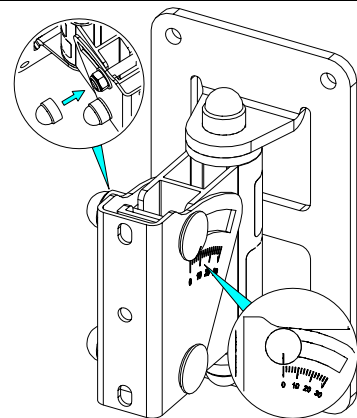

Attache Murale ; 0°-30°

Contenu :

Poids : 0.5 kg / 1.1 lb

Dimensions:

Consignes de sécurité :

Charge maximale : 15kg / 33lb.

Utilisation par installateur formé.

Utilisation sur des supports adéquats avec les fixations appropriées.

Vérifier périodiquement les assemblages.

Utilisation uniquement en intérieur.

Utilisation :

Séparer le support d'enceinte, de la platine murale.
Visser la platine sur le mur (visseries non fournies).

Fixer le support sur l'enceinte Nexo (utiliser uniquement les vis fournies avec l'enceinte Nexo – clé de 10mm).

Présenter l'ensemble sur la platine. Sécuriser l'ensemble avec la visserie fournie.

Ajuster l'angle à l'aide des repères.
Serrer l'écrou et mettre le cache.

- **NEXO ne peut pas accepter la responsabilité d'accidents causés par un facteur autre qu'un défaut de ce produit.**
- **Merci de se référer au site internet www.nexo-sa.com pour obtenir la dernière version de cette fiche.**