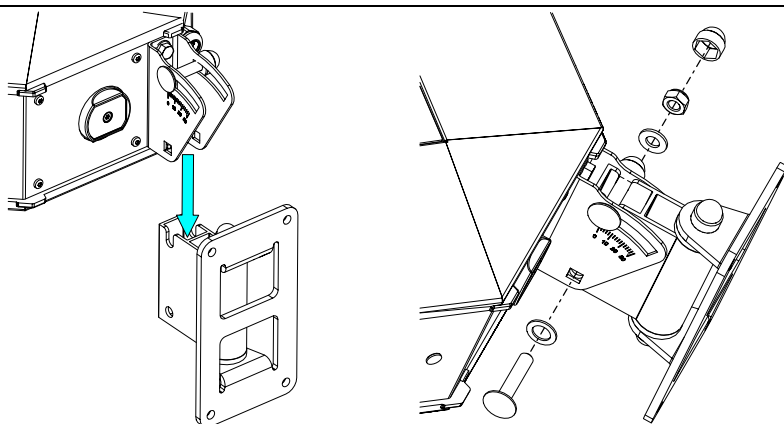

Attache Murale ; 0°-30°

Contenu :

Poids : 0.5 kg / 1.1 lb

Dimensions:

Consignes de sécurité :

Charge maximale : 15kg / 33lb.

Utilisation par installateur formé.

Utilisation sur des supports adéquats avec les fixations appropriées.

Vérifier périodiquement les assemblages.

Utilisation uniquement en intérieur.

Utilisation :

Séparer le support d'enceinte, de la platine murale.
Visser la platine sur le mur (visseries non fournies).

Fixer le support sur l'enceinte Nexo (utiliser uniquement les vis fournies avec l'enceinte Nexo – clé de 10mm).

Présenter l'ensemble sur la platine. Sécuriser l'ensemble avec la visserie fournie.

Ajuster l'angle à l'aide des repères.
Serrer l'écrou et mettre le cache.

- **NEXO ne peut pas accepter la responsabilité d'accidents causés par un facteur autre qu'un défaut de ce produit.**
- **Merci de se référer au site internet www.nexo-sa.com pour obtenir la dernière version de cette fiche.**