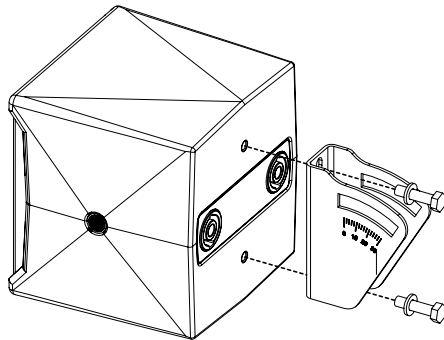

Attache Murale ; 0°-30°

Contenu :

Poids : 0.5 kg / 1.1 lb

Dimensions:

Consignes de sécurité :

Charge maximale : 15kg / 33lb.

Utilisation par installateur formé.

Utilisation sur des supports adéquats avec les fixations appropriées.

Vérifier périodiquement les assemblages.

Utilisation uniquement en intérieur.

Utilisation :

Séparer le support d'enceinte, de la platine murale.
Visser la platine sur le mur (visseries non fournies).

Fixer le support sur l'enceinte Nexo (utiliser uniquement les vis fournies avec l'enceinte Nexo – clé de 10mm).

Présenter l'ensemble sur la platine. Sécuriser l'ensemble avec la visserie fournie.

Ajuster l'angle à l'aide des repères.
Serrer l'écrou et mettre le cache.

- **NEXO ne peut pas accepter la responsabilité d'accidents causés par un facteur autre qu'un défaut de ce produit.**
- **Merci de se référer au site internet www.nexo-sa.com pour obtenir la dernière version de cette fiche.**