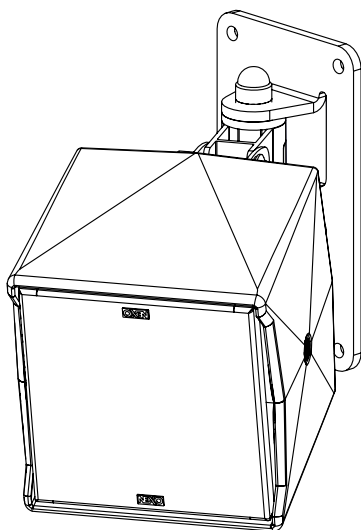

Attache Murale ; 0°-30°

Contenu :

Poids : 0.5 kg / 1.1 lb

Dimensions:

Consignes de sécurité :

Charge maximale : 15kg / 33lb.

Utilisation par installateur formé.

Utilisation sur des supports adéquats avec les fixations appropriées.

Vérifier périodiquement les assemblages.

Utilisation uniquement en intérieur.

Utilisation :

Séparer le support d'enceinte, de la platine murale.
Visser la platine sur le mur (visseries non fournies).

Fixer le support sur l'enceinte Nexo (utiliser uniquement les vis fournies avec l'enceinte Nexo – clé de 10mm).

Présenter l'ensemble sur la platine. Sécuriser l'ensemble avec la visserie fournie.

Ajuster l'angle à l'aide des repères.
Serrer l'écrou et mettre le cache.

- **NEXO ne peut pas accepter la responsabilité d'accidents causés par un facteur autre qu'un défaut de ce produit.**
- **Merci de se référer au site internet www.nexo-sa.com pour obtenir la dernière version de cette fiche.**