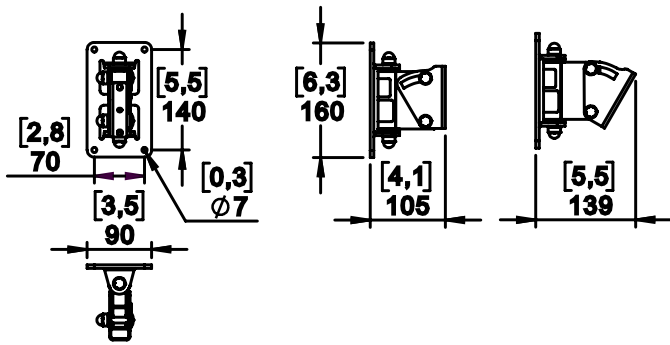

Attache Murale ; 0°-30°

Contenu :

Poids : 0.5 kg / 1.1 lb

Dimensions:

Consignes de sécurité :

Charge maximale : 15kg / 33lb.

Utilisation par installateur formé.

Utilisation sur des supports adéquats avec les fixations appropriées.

Vérifier périodiquement les assemblages.

Utilisation uniquement en intérieur.

Utilisation :

Séparer le support d'enceinte, de la platine murale.
Visser la platine sur le mur (visseries non fournies).

Fixer le support sur l'enceinte Nexo (utiliser uniquement les vis fournies avec l'enceinte Nexo – clé de 10mm).

Présenter l'ensemble sur la platine. Sécuriser l'ensemble avec la visserie fournie.

Ajuster l'angle à l'aide des repères.
Serrer l'écrou et mettre le cache.

- **NEXO ne peut pas accepter la responsabilité d'accidents causés par un facteur autre qu'un défaut de ce produit.**
- **Merci de se référer au site internet www.nexo-sa.com pour obtenir la dernière version de cette fiche.**