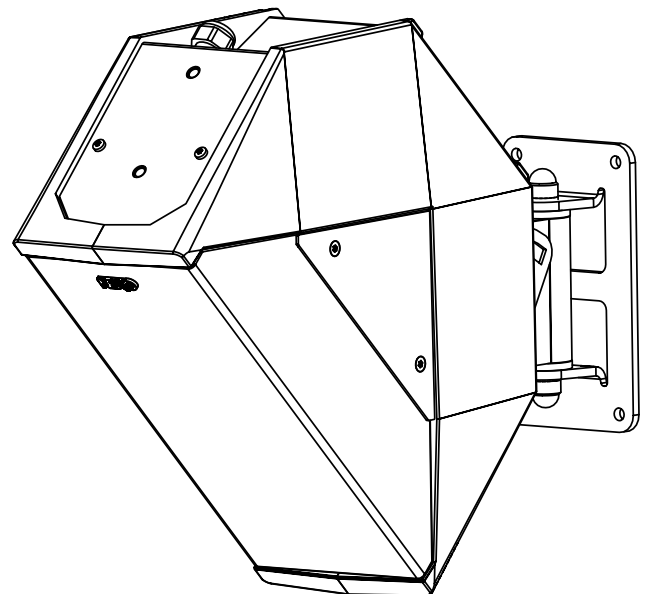

Attache Murale ; 0°-30°

Contenu :

Poids : 0.5 kg / 1.1 lb

Dimensions:

Consignes de sécurité :

Charge maximale : 15kg / 33lb.

Utilisation par installateur formé.

Utilisation sur des supports adéquats avec les fixations appropriées.

Vérifier périodiquement les assemblages.

Utilisation uniquement en intérieur.

Utilisation :

Séparer le support d'enceinte, de la platine murale.
Visser la platine sur le mur (visseries non fournies).

Fixer le support sur l'enceinte Nexo (utiliser uniquement les vis fournies avec l'enceinte Nexo – clé de 10mm).

Présenter l'ensemble sur la platine. Sécuriser l'ensemble avec la visserie fournie.

Ajuster l'angle à l'aide des repères.
Serrer l'écrou et mettre le cache.

- **NEXO ne peut pas accepter la responsabilité d'accidents causés par un facteur autre qu'un défaut de ce produit.**
- **Merci de se référer au site internet www.nexo-sa.com pour obtenir la dernière version de cette fiche.**