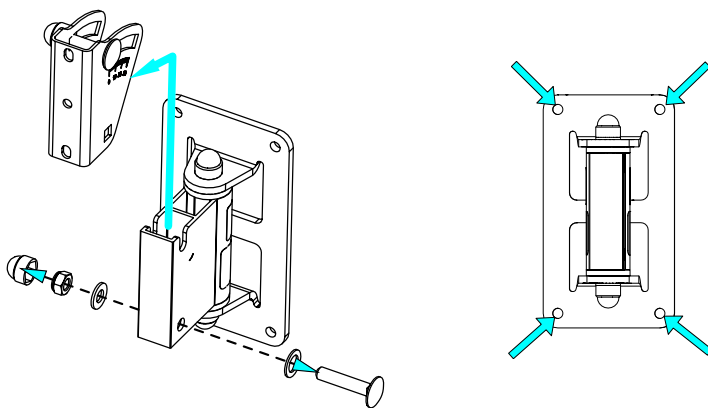

Attache Murale ; 0°-30°

Contenu :

Poids : 0.5 kg / 1.1 lb

Dimensions:

Consignes de sécurité :

Charge maximale : 15kg / 33lb.

Utilisation par installateur formé.

Utilisation sur des supports adéquats avec les fixations appropriées.

Vérifier périodiquement les assemblages.

Utilisation uniquement en intérieur.

Utilisation :

Séparer le support d'enceinte, de la platine murale.
Visser la platine sur le mur (visseries non fournies).

Fixer le support sur l'enceinte Nexo (utiliser uniquement les vis fournies avec l'enceinte Nexo – clé de 10mm).

Présenter l'ensemble sur la platine. Sécuriser l'ensemble avec la visserie fournie.

Ajuster l'angle à l'aide des repères.
Serrer l'écrou et mettre le cache.

- **NEXO ne peut pas accepter la responsabilité d'accidents causés par un facteur autre qu'un défaut de ce produit.**
- **Merci de se référer au site internet www.nexo-sa.com pour obtenir la dernière version de cette fiche.**