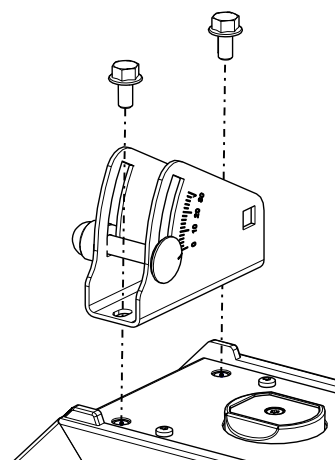

Attache Murale. 0°- 30°

Contenu :

Poids : 0.5 kg / 1.1 lb

NEXO

www.nexo-sa.com

ZA du pre de la Dame Jeanne

60128 PLAILLY-France

- Lire cette fiche avant utilisation.
- Conserver cette fiche.
- Respecter les avertissements.

Dimensions:

Safety Notes:

- Charge maximale : 15kg / 33lb.
- Utilisation par installateur formé.
- Utilisation sur des supports adéquats avec les fixations appropriées.
- Vérifier périodiquement les assemblages.
- Utilisation uniquement en intérieur.

Utilisation :

Séparer le support d'enceinte, de la platine murale.
Visser la platine sur le mur (visseries non fournies).

Fixer le support sur l'enceinte Nexo (utiliser uniquement les vis fournies avec l'enceinte Nexo – clé de 10mm).

Présenter l'ensemble sur la platine. Sécuriser l'ensemble avec la visserie fournie.

Ajuster l'angle à l'aide des repères.
Serrer l'écrou et mettre le cache.

- NEXO ne peut pas accepter la responsabilité d'accidents causés par un facteur autre qu'un défaut de ce produit.
- Merci de se référer au site internet <https://nexo-sa.com> pour obtenir la dernière version de cette fiche.