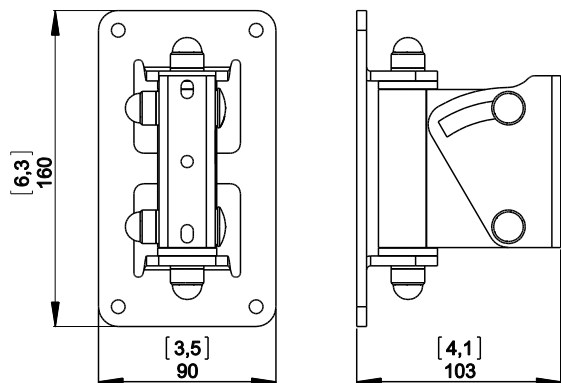

Attache Murale. 0°- 30°

Contenu :

Poids : 0.5 kg / 1.1 lb

NEXO

www.nexo-sa.com

ZA du pre de la Dame Jeanne

60128 PLAILLY-France

- Lire cette fiche avant utilisation.
- Conserver cette fiche.
- Respecter les avertissements.

Dimensions:

Safety Notes:

- Charge maximale : 15kg / 33lb.
- Utilisation par installateur formé.
- Utilisation sur des supports adéquats avec les fixations appropriées.
- Vérifier périodiquement les assemblages.
- Utilisation uniquement en intérieur.

Utilisation :

Séparer le support d'enceinte, de la platine murale.
Visser la platine sur le mur (visseries non fournies).

Fixer le support sur l'enceinte Nexo (utiliser uniquement les vis fournies avec l'enceinte Nexo – clé de 10mm).