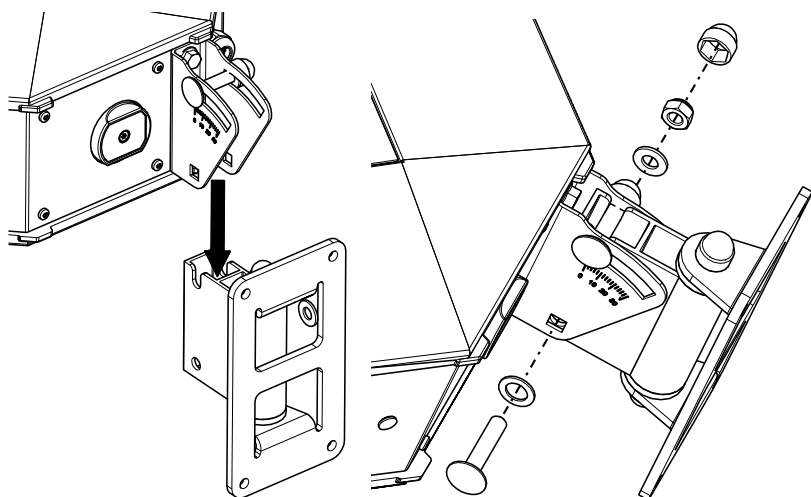

Dimensions:

Safety Notes:

- Charge maximale : 15kg / 33lb.
- Utilisation par installateur formé.
- Utilisation sur des supports adéquats avec les fixations appropriées.
- Vérifier périodiquement les assemblages.
- Utilisation uniquement en intérieur.

Utilisation :

Séparer le support d'enceinte, de la platine murale.
Visser la platine sur le mur (visseries non fournies).

Fixer le support sur l'enceinte Nexo (utiliser uniquement les vis fournies avec l'enceinte Nexo – clé de 10mm).

Présenter l'ensemble sur la platine. Sécuriser l'ensemble avec la visserie fournie.

Ajuster l'angle à l'aide des repères.
Serrer l'écrou et mettre le cache.

- NEXO ne peut pas accepter la responsabilité d'accidents causés par un facteur autre qu'un défaut de ce produit.
- Merci de se référer au site internet <https://nexo-sa.com> pour obtenir la dernière version de cette fiche.