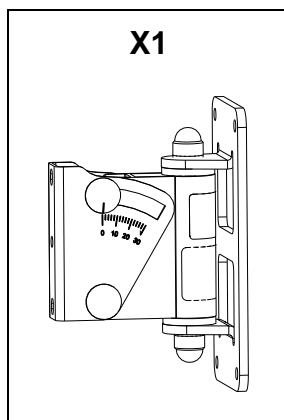

Attache Murale. 0°- 30°

Contenu :

Poids : 0.5 kg / 1.1 lb

NEXO

www.nexo-sa.com

ZA du pre de la Dame Jeanne

60128 PLAILLY-France

- Lire cette fiche avant utilisation.
- Conserver cette fiche.
- Respecter les avertissements.

Dimensions:

Safety Notes:

- Charge maximale : 15kg / 33lb.
- Utilisation par installateur formé.
- Utilisation sur des supports adéquats avec les fixations appropriées.
- Vérifier périodiquement les assemblages.
- Utilisation uniquement en intérieur.

Utilisation :

Séparer le support d'enceinte, de la platine murale.
Visser la platine sur le mur (visseries non fournies).

Fixer le support sur l'enceinte Nexo (utiliser uniquement les vis fournies avec l'enceinte Nexo – clé de 10mm).