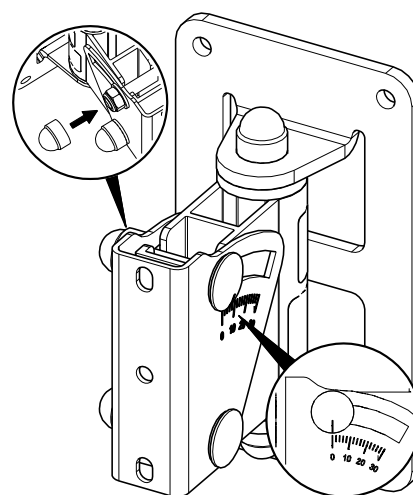

Dimensions:

Safety Notes:

- Charge maximale : 15kg / 33lb.
- Utilisation par installateur formé.
- Utilisation sur des supports adéquats avec les fixations appropriées.
- Vérifier périodiquement les assemblages.
- Utilisation uniquement en intérieur.

Utilisation :

Séparer le support d'enceinte, de la platine murale.
Visser la platine sur le mur (visseries non fournies).

Fixer le support sur l'enceinte Nexo (utiliser uniquement les vis fournies avec l'enceinte Nexo – clé de 10mm).

Présenter l'ensemble sur la platine. Sécuriser l'ensemble avec la visserie fournie.

Ajuster l'angle à l'aide des repères.
Serrer l'écrou et mettre le cache.

- NEXO ne peut pas accepter la responsabilité d'accidents causés par un facteur autre qu'un défaut de ce produit.
- Merci de se référer au site internet <https://nexo-sa.com> pour obtenir la dernière version de cette fiche.