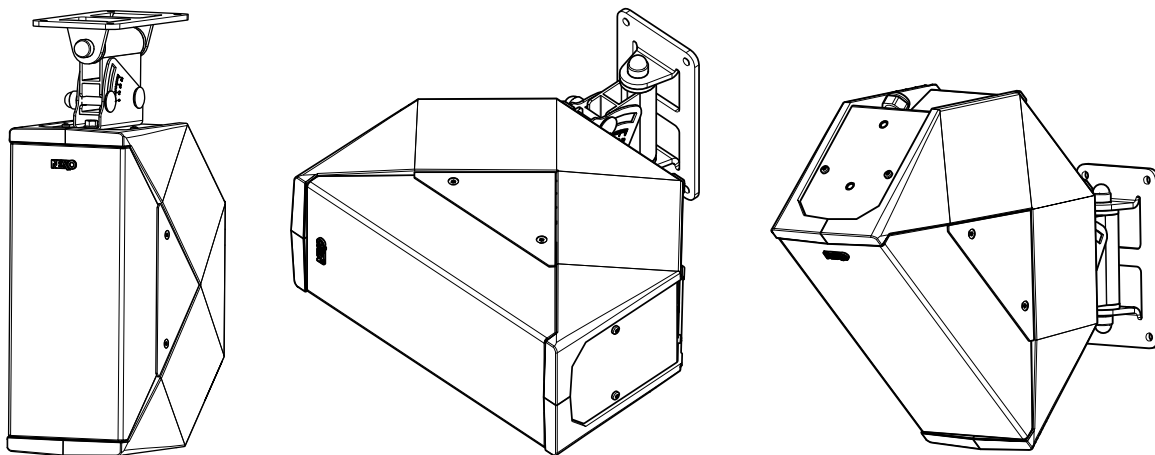

Attache Murale. 0°- 30°

Contenu :

Poids : 0.5 kg / 1.1 lb

NEXO

www.nexo-sa.com

ZA du pre de la Dame Jeanne

60128 PLAILLY-France

- Lire cette fiche avant utilisation.
- Conserver cette fiche.
- Respecter les avertissements.

Dimensions:

Safety Notes:

- Charge maximale : 15kg / 33lb.
- Utilisation par installateur formé.
- Utilisation sur des supports adéquats avec les fixations appropriées.
- Vérifier périodiquement les assemblages.
- Utilisation uniquement en intérieur.

Utilisation :

Séparer le support d'enceinte, de la platine murale.
Visser la platine sur le mur (visseries non fournies).

Fixer le support sur l'enceinte Nexo (utiliser uniquement les vis fournies avec l'enceinte Nexo – clé de 10mm).