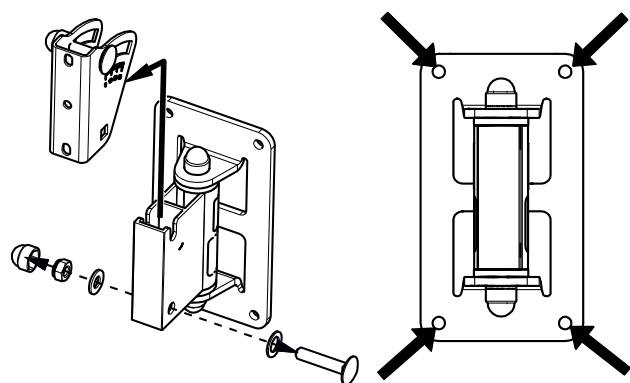

Attache Murale. 0°- 30°

Contenu :

Poids : 0.5 kg / 1.1 lb

NEXO

www.nexo-sa.com

ZA du pre de la Dame Jeanne

60128 PLAILLY-France

- Lire cette fiche avant utilisation.
- Conserver cette fiche.
- Respecter les avertissements.

Dimensions:

Safety Notes:

- Charge maximale : 15kg / 33lb.
- Utilisation par installateur formé.
- Utilisation sur des supports adéquats avec les fixations appropriées.
- Vérifier périodiquement les assemblages.
- Utilisation uniquement en intérieur.

Utilisation :

Séparer le support d'enceinte, de la platine murale.
Visser la platine sur le mur (visseries non fournies).

Fixer le support sur l'enceinte Nexo (utiliser uniquement les vis fournies avec l'enceinte Nexo – clé de 10mm).

Présenter l'ensemble sur la platine. Sécuriser l'ensemble avec la visserie fournie.

Ajuster l'angle à l'aide des repères.
Serrer l'écrou et mettre le cache.

- NEXO ne peut pas accepter la responsabilité d'accidents causés par un facteur autre qu'un défaut de ce produit.
- Merci de se référer au site internet <https://nexo-sa.com> pour obtenir la dernière version de cette fiche.