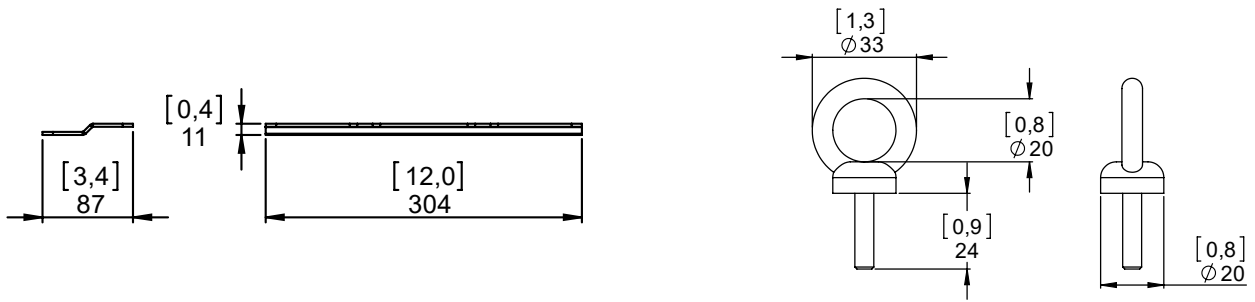

Adaptateur Mural pour IDS110i – IDS110t – IDS210i – IDS210t

Contenu :

<p>X2</p> 	<p>X4 M6x25 (encollée de frein-filet)</p> 	<p>X4 M6x25 (encollé de frein-filet)</p> 
--	---	--

Poids : 1.2 kg / 2.65 lb

Dimensions :

Installation :

<p>Pour la fixation au plafond ou au mur, vous avez le choix entre M8 ou M10 (retourner la platine).</p>	<p>Fixation M8</p>	<p>Fixation M10</p>
--	--------------------	---------------------