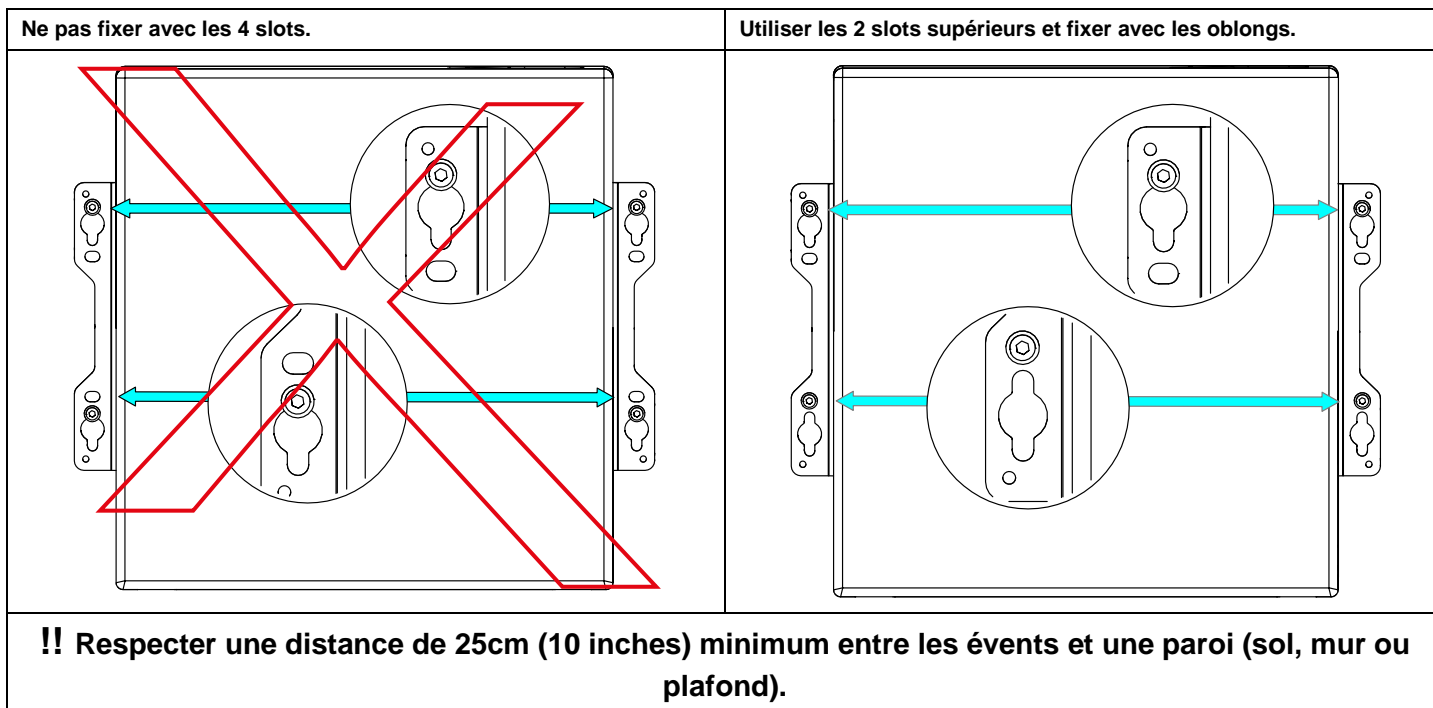

- NEXO ne peut pas accepter la responsabilité d'accidents causés par un facteur autre qu'un défaut de ce produit.
- Merci de se référer au site internet nexo-sa.com pour obtenir la dernière version de cette fiche.

NEXO

nexo-sa.com

ZA du Pre de la Dame Jeanne
60128 PLAAILLY - France

- Lire cette fiche avant utilisation.
- Conserver cette fiche.
- Respecter les avertissements.