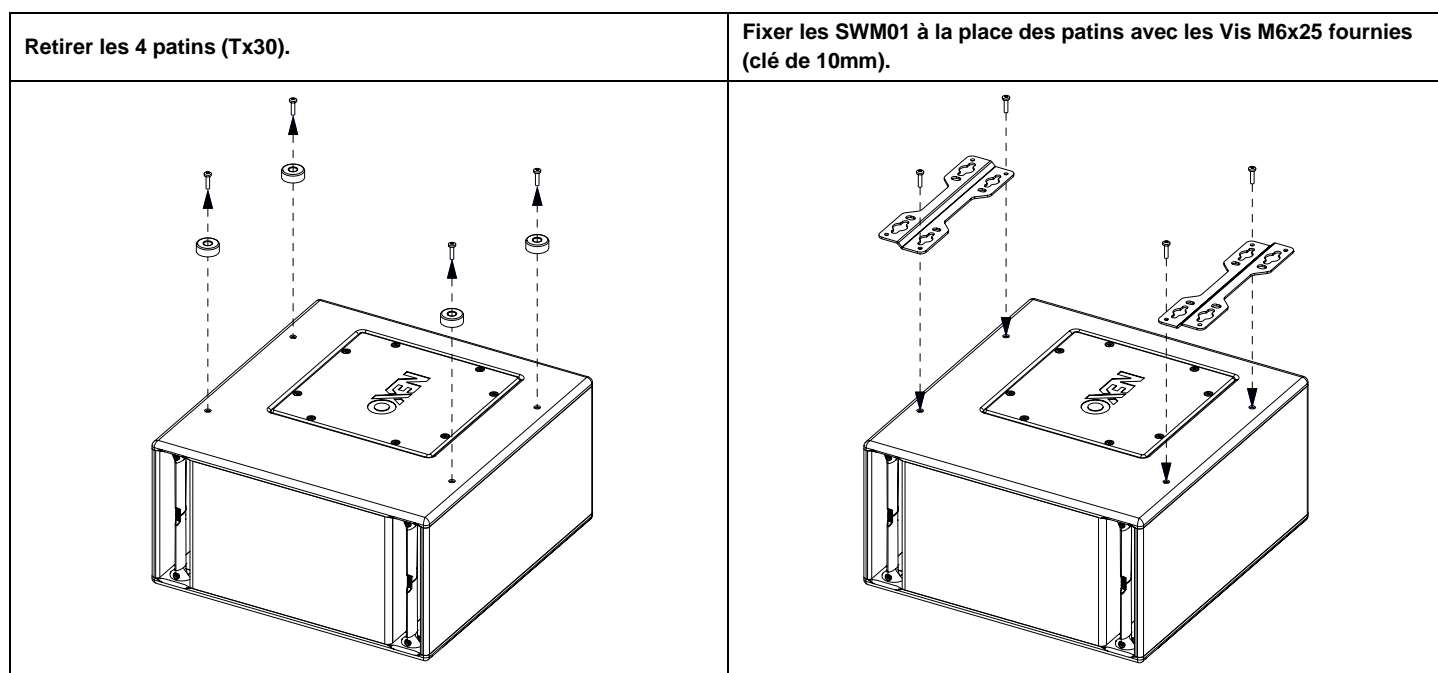

Adaptateur Mural pour IDS110i – IDS110t – IDS210i – IDS210t

Contenu :

<p>X2</p> 	<p>X4 M6x25 (encollée de frein-filet)</p> 	<p>X4 M6x25 (encollé de frein-filet)</p> 
--	---	--

Poids : 1.2 kg / 2.65 lb

Dimensions :

Installation :

<p>Pour la fixation au plafond ou au mur, vous avez le choix entre M8 ou M10 (retourner la platine).</p>	<p>Fixation M8</p>	<p>Fixation M10</p>
--	--------------------	---------------------

<p>Entraxes de perçage avec ID110i – IDS110t.</p>	<p>Entraxes de perçage avec ID210i – IDS210t.</p>
---	---

Utilisation :

- Avec anneau de levage.

- Avec platine murale.

Utiliser uniquement les accessoires fournis par NEXO.