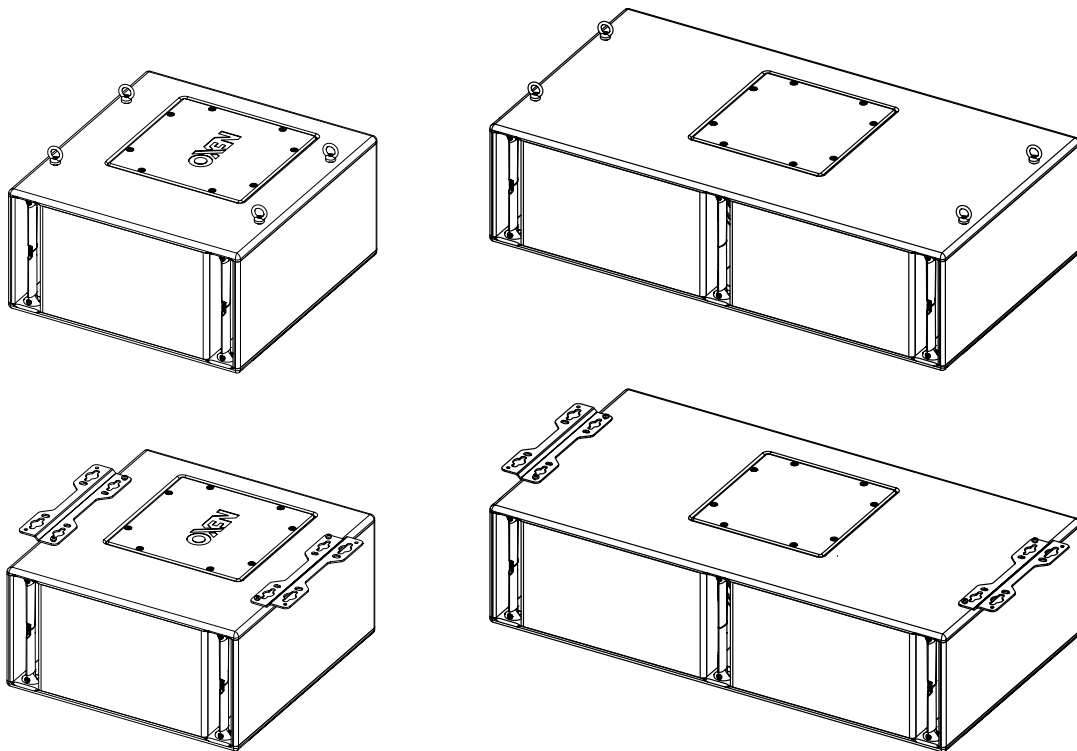

Adaptateur Mural pour IDS110i – IDS110t – IDS210i – IDS210t

Contenu :

<p>X2</p> 	<p>X4 M6x25 (encollée de frein-filet)</p> 	<p>X4 M6x25 (encollé de frein-filet)</p> 
--	---	--

Poids : 1.2 kg / 2.65 lb

Dimensions :

Installation :

<p>Pour la fixation au plafond ou au mur, vous avez le choix entre M8 ou M10 (retourner la platine).</p>	<p>Fixation M8</p>	<p>Fixation M10</p>
--	--------------------	---------------------

<p>Entraxes de perçage avec ID110i – IDS110t.</p>	<p>Entraxes de perçage avec ID210i – IDS210t.</p>
---	---

Utilisation :

- Avec anneau de levage.

- Avec platine murale.

Utiliser uniquement les accessoires fournis par NEXO.