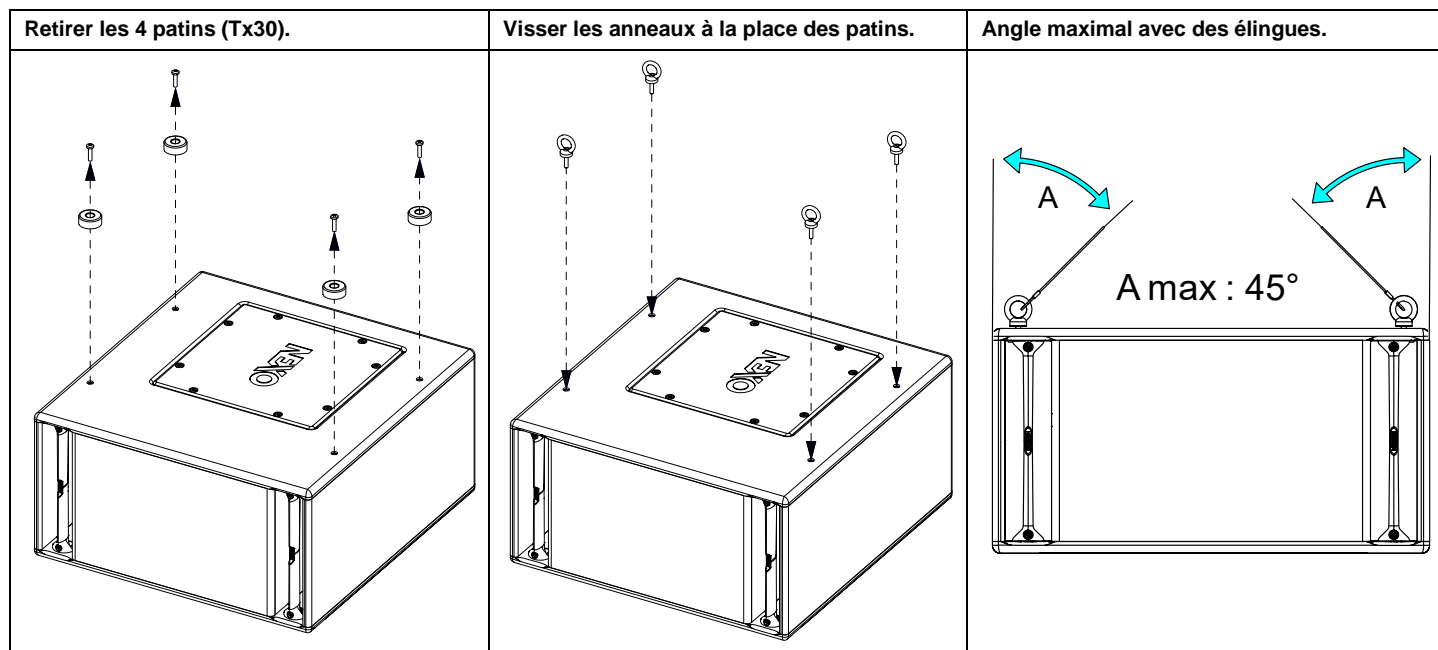

Adaptateur Mural pour IDS110i – IDS110t – IDS210i – IDS210t

Contenu :

<p>X2</p> 	<p>X4 M6x25 (encollée de frein-filet)</p> 	<p>X4 M6x25 (encollé de frein-filet)</p> 
--	---	--

Poids : 1.2 kg / 2.65 lb

Dimensions :

Installation :

<p>Pour la fixation au plafond ou au mur, vous avez le choix entre M8 ou M10 (retourner la platine).</p>	<p>Fixation M8</p>	<p>Fixation M10</p>
--	--------------------	---------------------

<p>Entraxes de perçage avec ID110i – IDS110t.</p>	<p>Entraxes de perçage avec ID210i – IDS210t.</p>
---	---

Utilisation :

- Avec anneau de levage.

- Avec platine murale.

Utiliser uniquement les accessoires fournis par NEXO.