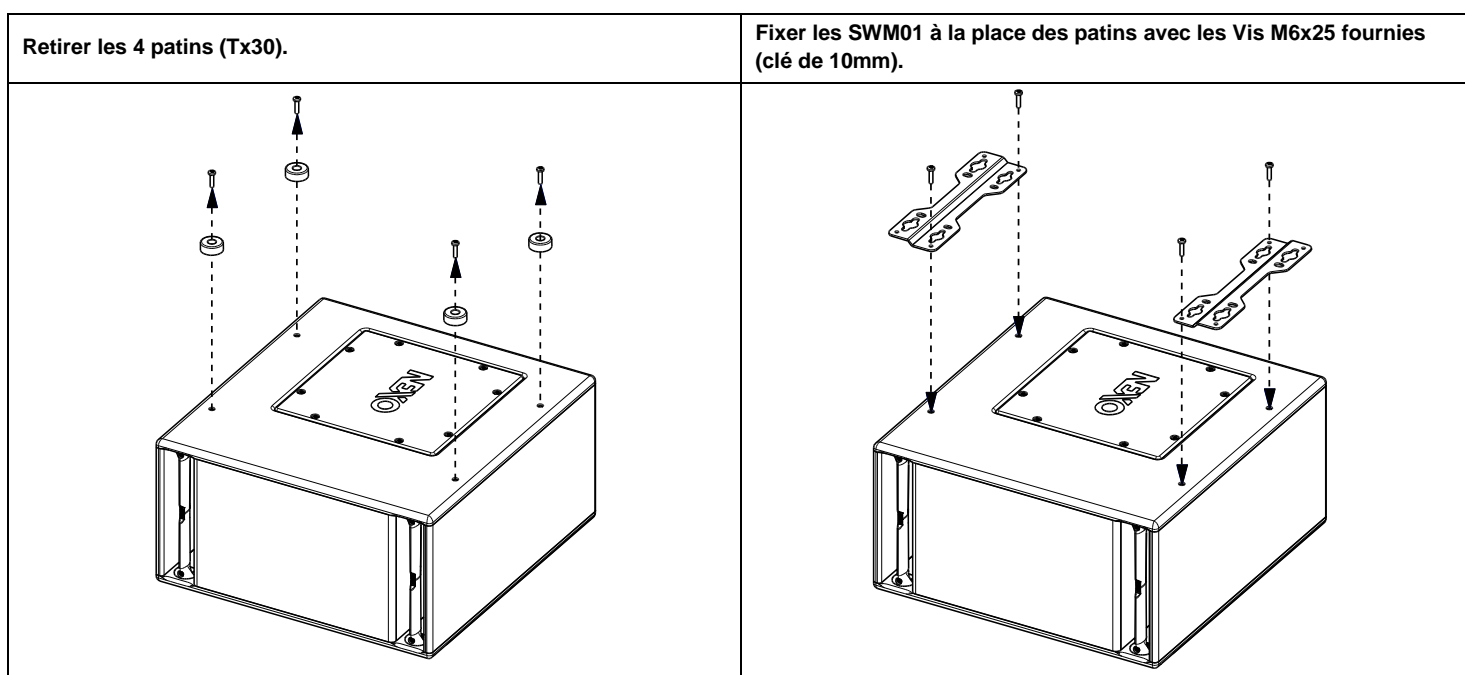

- Avec platine murale.