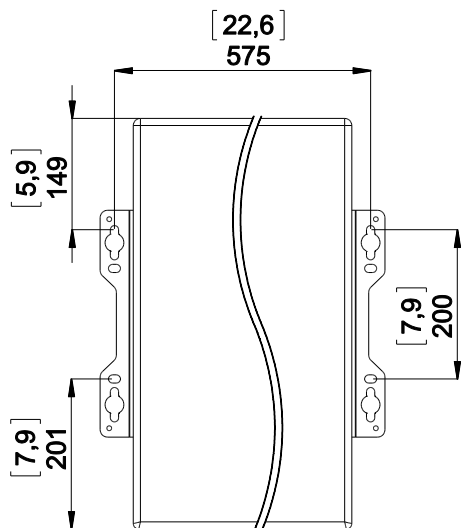

Adaptateur Mural pour IDS110i – IDS110t – IDS210i – IDS210t

Contenu :

<p>X2</p> 	<p>X4 M6x25 (enduit de frein-filet)</p> 	<p>X4 M6x25 (enduit de frein-filet)</p> 
---	--	--

Poids : 1.2 kg / 2.65 lb

Dimensions :

Installation :

<p>Pour la fixation au plafond ou au mur, vous avez le choix entre M8 ou M10 (retourner la platine).</p>	<p>Fixing Holes M8</p>	<p>Fixing Holes M10</p>
--	------------------------	-------------------------

Entraxes de perçage avec ID110i – IDS110t.

Entraxes de perçage avec ID210i – IDS210t.

NEXO

www.nexo-sa.com

ZA du pre de la Dame Jeanne

60128 PLAILLY-France

- Lire cette fiche avant utilisation.
- Conserver cette fiche.
- Respecter les avertissements.

- Lire cette fiche avant utilisation.
- Conserver cette fiche.
- Respecter les avertissements.

Ne pas fixer avec les 4 slots.

Utiliser les 2 slots supérieurs et fixer avec les oblongs.

!! Respecter une distance de 25cm (10 inches) minimum entre les événements et une paroi (sol, mur ou plafond).