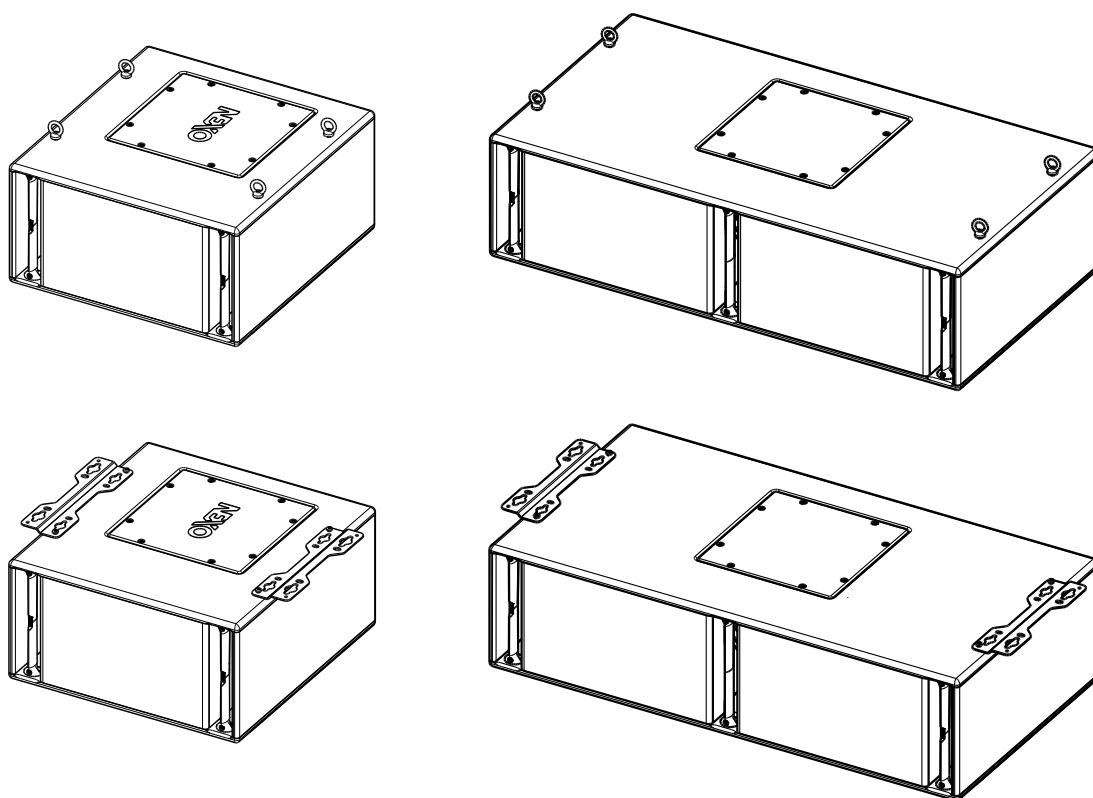

Adaptateur Mural pour IDS110i – IDS110t – IDS210i – IDS210t

Contenu :

<p>X2</p> 	<p>X4 M6x25 (enduit de frein-filet)</p> 	<p>X4 M6x25 (enduit de frein-filet)</p> 
---	--	--

Poids : 1.2 kg / 2.65 lb

Dimensions :

Installation :

<p>Pour la fixation au plafond ou au mur, vous avez le choix entre M8 ou M10 (retourner la platine).</p>	<p>Fixing Holes M8</p>	<p>Fixing Holes M10</p>
--	------------------------	-------------------------

Entraxes de perçage avec ID110i – IDS110t.

Entraxes de perçage avec ID210i – IDS210t.

NEXO

www.nexo-sa.com

ZA du pre de la Dame Jeanne

60128 PLAILLY-France

- Lire cette fiche avant utilisation.
- Conserver cette fiche.
- Respecter les avertissements.

- Lire cette fiche avant utilisation.
- Conserver cette fiche.
- Respecter les avertissements.

Ne pas fixer avec les 4 slots.

Utiliser les 2 slots supérieurs et fixer avec les oblongs.

!! Respecter une distance de 25cm (10 inches) minimum entre les événements et une paroi (sol, mur ou plafond).