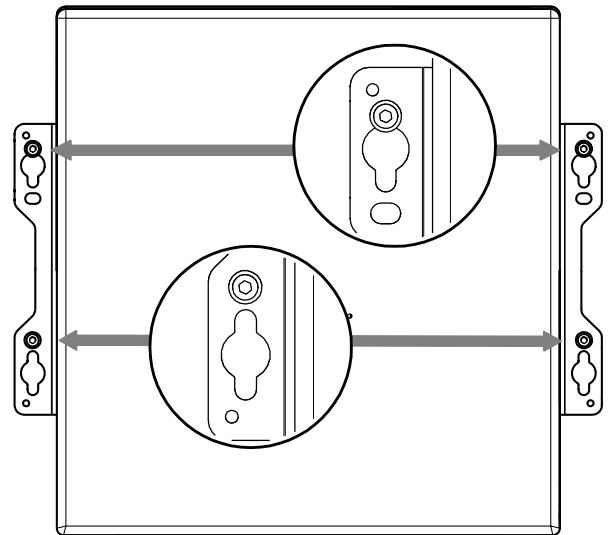

Installation :

<p>Pour la fixation au plafond ou au mur, vous avez le choix entre M8 ou M10 (retourner la platine).</p>	<p>Fixing Holes M8</p>	<p>Fixing Holes M10</p>
--	------------------------	-------------------------

Utilisation :

- Avec anneau de levage.

- Avec platine murale.

Utiliser uniquement les accessoires fournis par NEXO.

NEXO

www.nexo-sa.com

ZA du pre de la Dame Jeanne

60128 PLAILLY-France

- Lire cette fiche avant utilisation.
- Conserver cette fiche.
- Respecter les avertissements.

Ne pas fixer avec les 4 slots.

Utiliser les 2 slots supérieurs et fixer avec les oblongs.

!! Respecter une distance de 25cm (10 inches) minimum entre les événements et une paroi (sol, mur ou plafond).