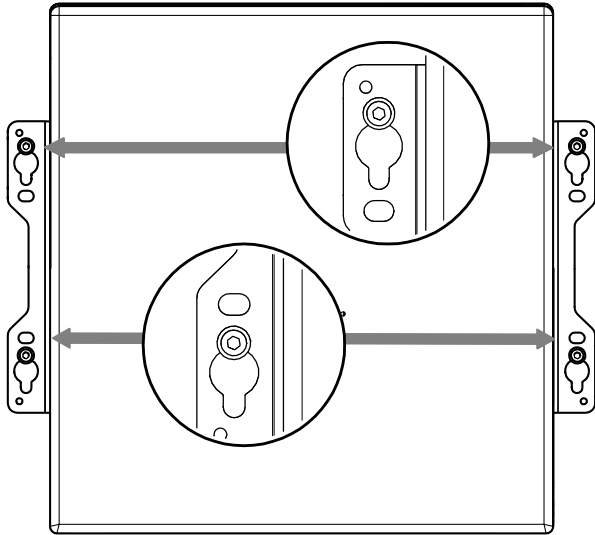

Installation :

<p>Pour la fixation au plafond ou au mur, vous avez le choix entre M8 ou M10 (retourner la platine).</p>	<p>Fixing Holes M8</p>	<p>Fixing Holes M10</p>
--	------------------------	-------------------------

Utilisation :

- Avec anneau de levage.

- Avec platine murale.

Utiliser uniquement les accessoires fournis par NEXO.

NEXO

www.nexo-sa.com

ZA du pre de la Dame Jeanne

60128 PLAILLY-France

- Lire cette fiche avant utilisation.
- Conserver cette fiche.
- Respecter les avertissements.

Ne pas fixer avec les 4 slots.

Utiliser les 2 slots supérieurs et fixer avec les oblongs.

!! Respecter une distance de 25cm (10 inches) minimum entre les événements et une paroi (sol, mur ou plafond).