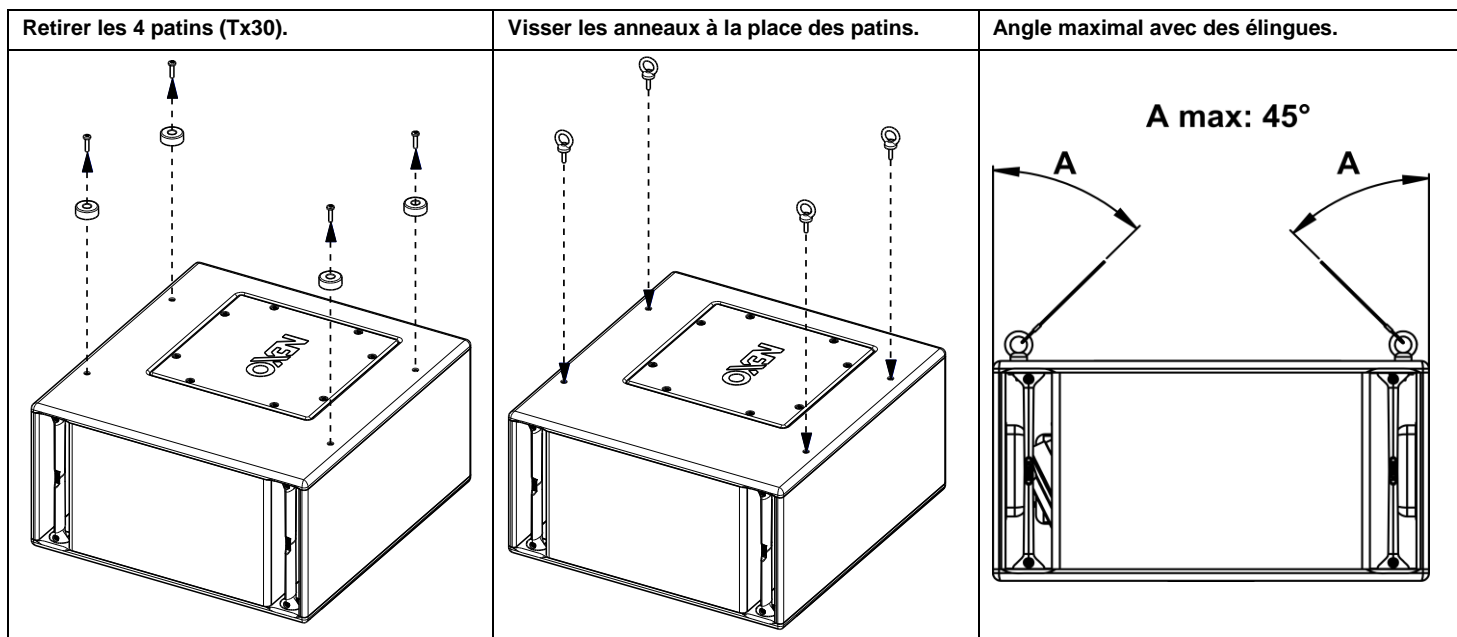

Utilisation :

- Avec anneau de levage.