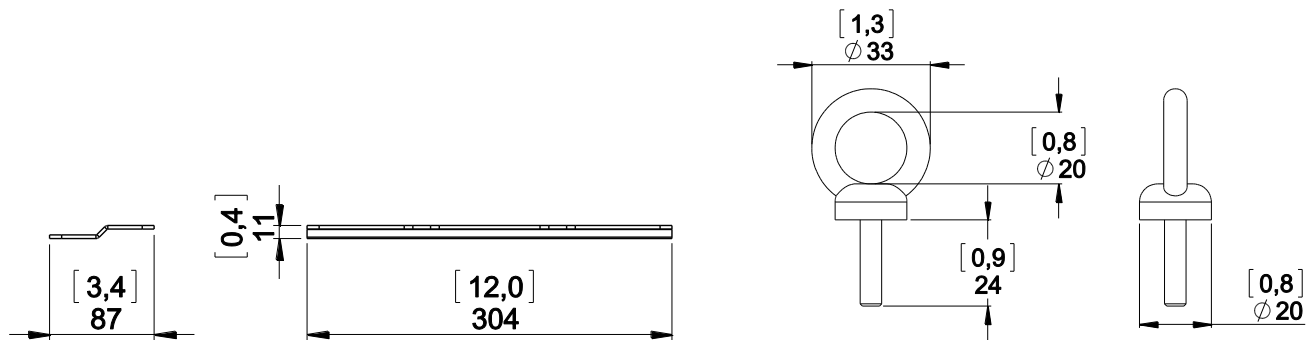

Adaptateur Mural pour IDS110i – IDS110t – IDS210i – IDS210t

Contenu :

<p>X2</p> 	<p>X4 M6x25 (enduit de frein-filet)</p> 	<p>X4 M6x25 (enduit de frein-filet)</p> 
---	--	--

Poids : 1.2 kg / 2.65 lb

Dimensions :

Installation :

<p>Pour la fixation au plafond ou au mur, vous avez le choix entre M8 ou M10 (retourner la platine).</p>	<p>Fixing Holes M8</p>	<p>Fixing Holes M10</p>
--	------------------------	-------------------------

Entraxes de perçage avec ID110i – IDS110t.

Entraxes de perçage avec ID210i – IDS210t.

NEXO

www.nexo-sa.com

ZA du pre de la Dame Jeanne

60128 PLAILLY-France

- Lire cette fiche avant utilisation.
- Conserver cette fiche.
- Respecter les avertissements.

- Lire cette fiche avant utilisation.
- Conserver cette fiche.
- Respecter les avertissements.

Ne pas fixer avec les 4 slots.

Utiliser les 2 slots supérieurs et fixer avec les oblongs.

!! Respecter une distance de 25cm (10 inches) minimum entre les événements et une paroi (sol, mur ou plafond).