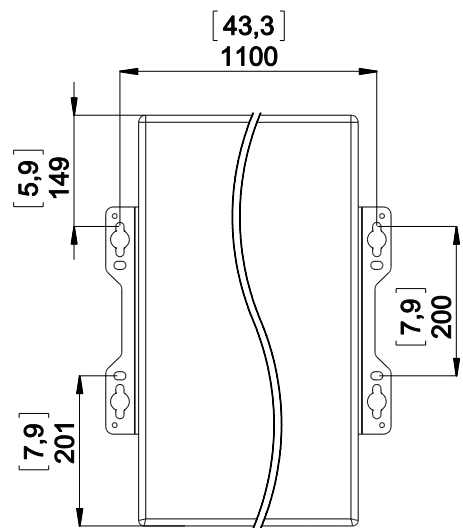

Adaptateur Mural pour IDS110i – IDS110t – IDS210i – IDS210t

Contenu :

<p>X2</p> 	<p>X4 M6x25 (enduit de frein-filet)</p> 	<p>X4 M6x25 (enduit de frein-filet)</p> 
---	--	--

Poids : 1.2 kg / 2.65 lb

Dimensions :

Installation :

<p>Pour la fixation au plafond ou au mur, vous avez le choix entre M8 ou M10 (retourner la platine).</p>	<p>Fixing Holes M8</p>	<p>Fixing Holes M10</p>
--	------------------------	-------------------------

Entraxes de perçage avec ID110i – IDS110t.

Entraxes de perçage avec ID210i – IDS210t.

NEXO

www.nexo-sa.com

ZA du pre de la Dame Jeanne

60128 PLAILLY-France

- Lire cette fiche avant utilisation.
- Conserver cette fiche.
- Respecter les avertissements.

- Lire cette fiche avant utilisation.
- Conserver cette fiche.
- Respecter les avertissements.

Ne pas fixer avec les 4 slots.

Utiliser les 2 slots supérieurs et fixer avec les oblongs.

!! Respecter une distance de 25cm (10 inches) minimum entre les événements et une paroi (sol, mur ou plafond).