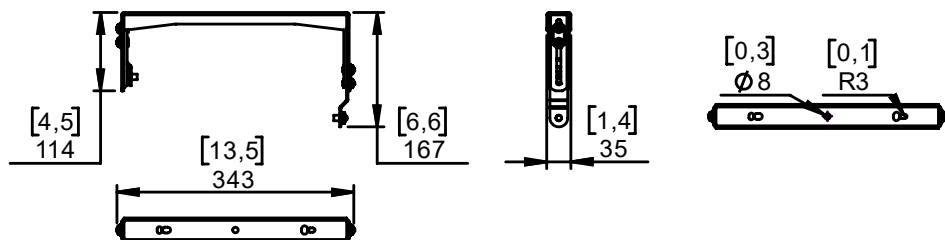

### Contenu :

<p><b>X1</b></p> 	<p><b>X2</b> <i>VXTCBX812N (M8x12)</i></p> 	<p><b>X2</b> <i>VRA8N (M8)</i></p> 
--	--	--

**Poids : 0.6 kg / 1.32 lb**

nexo-sa.com

ZA du Pre de la Dame Jeanne  
60128 PLAILLY - France

## Dimensions :