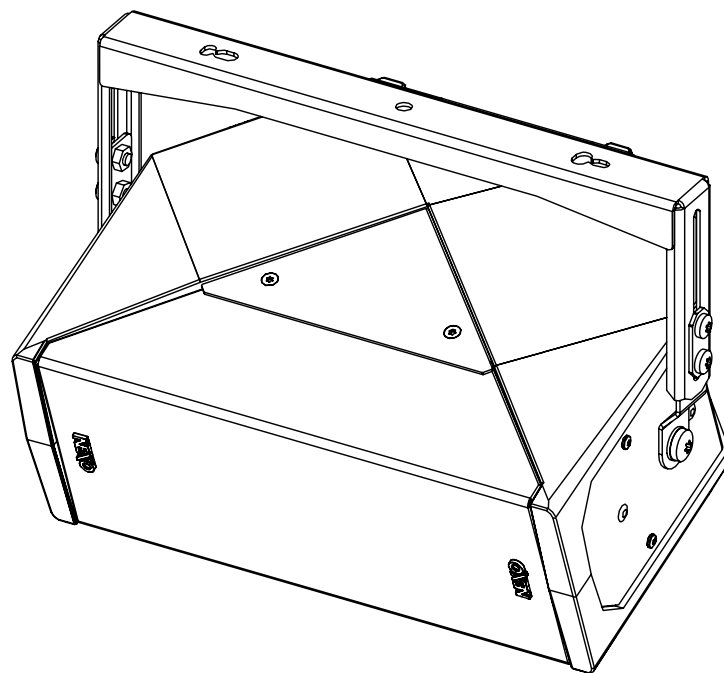

### Contenu :

<p><b>X1</b></p> 	<p><b>X2</b> <i>VXTCBX812N (M8x12)</i></p> 	<p><b>X2</b> <i>VRA8N (M8)</i></p> 
--	--	--

**Poids : 0.6 kg / 1.32 lb**

nexo-sa.com

ZA du Pre de la Dame Jeanne  
60128 PLAILLY - France

## Dimensions :