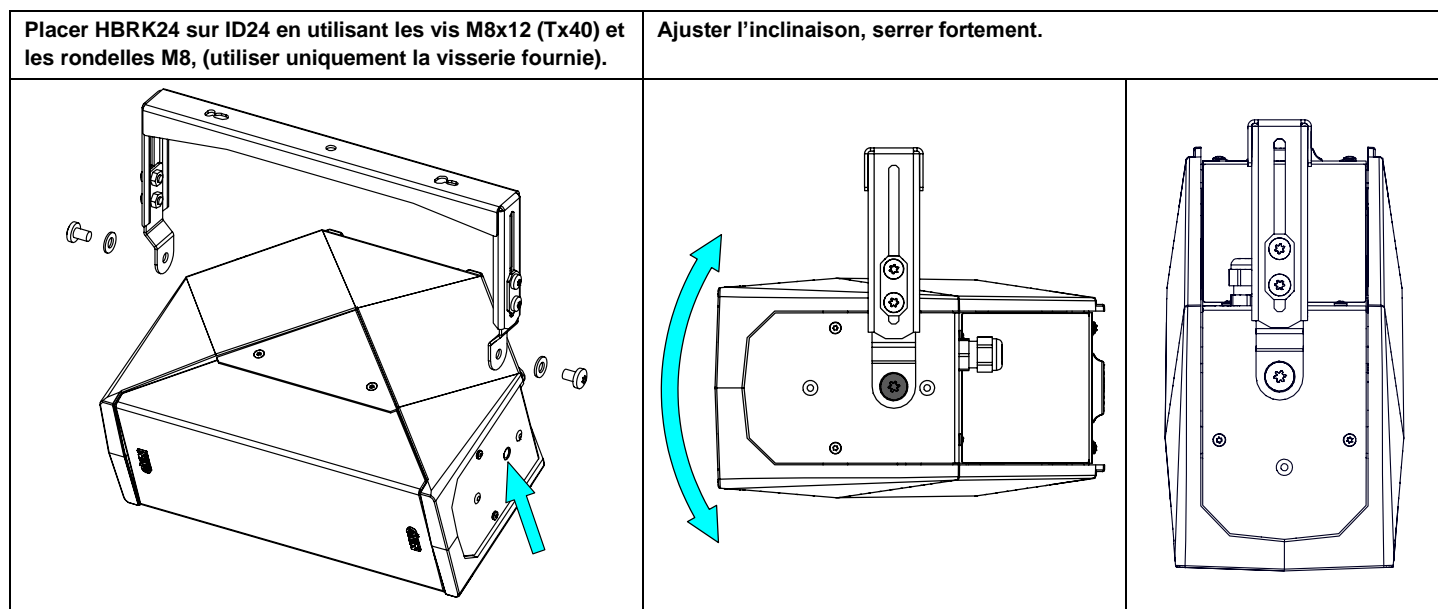

Dimensions :

Mise en œuvre :

Utilisation :

- NEXO ne peut pas accepter la responsabilité d'accidents causés par un facteur autre qu'un défaut de ce produit.
- Merci de se référer au site internet nexo-sa.com pour obtenir la dernière version de cette fiche.

NEXO

nexo-sa.com
ZA du Pre de la Dame Jeanne
60128 PLAILLY - France

- Lire cette fiche avant utilisation.
- Conserver cette fiche.
- Respecter les avertissements.