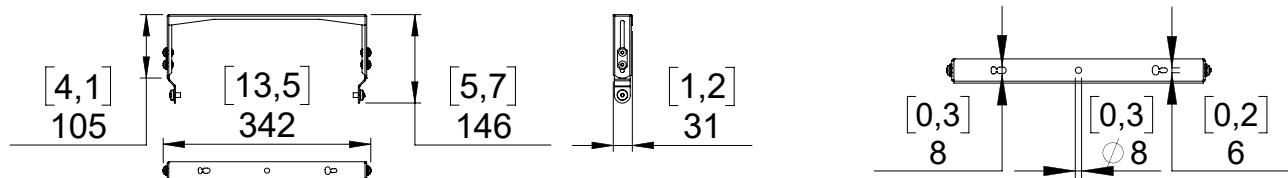

Lyre installation ID24

(Compatible avec les ID24 dont les 6 derniers chiffres du numéro de série $\geq 200\ 000$)

Contenu :

X1	X2 (M8x12)	X2 (M8)

Poids : 0.36 kg / 0.8 lb

Dimensions :

Mise en œuvre :

Utilisation :