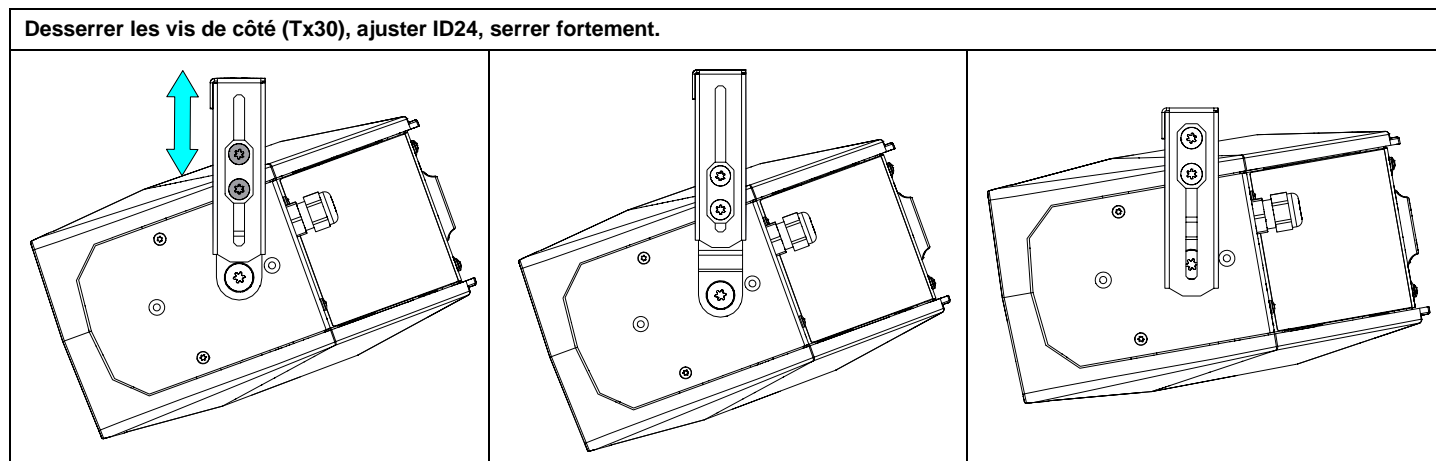

Lyre installation ID24

(Compatible avec les ID24 dont les 6 derniers chiffres du numéro de série $\geq 200\ 000$)

Contenu :

X1	X2 (M8x12)	X2 (M8)

Poids : 0.36 kg / 0.8 lb

Dimensions :

Mise en œuvre :

Utilisation :