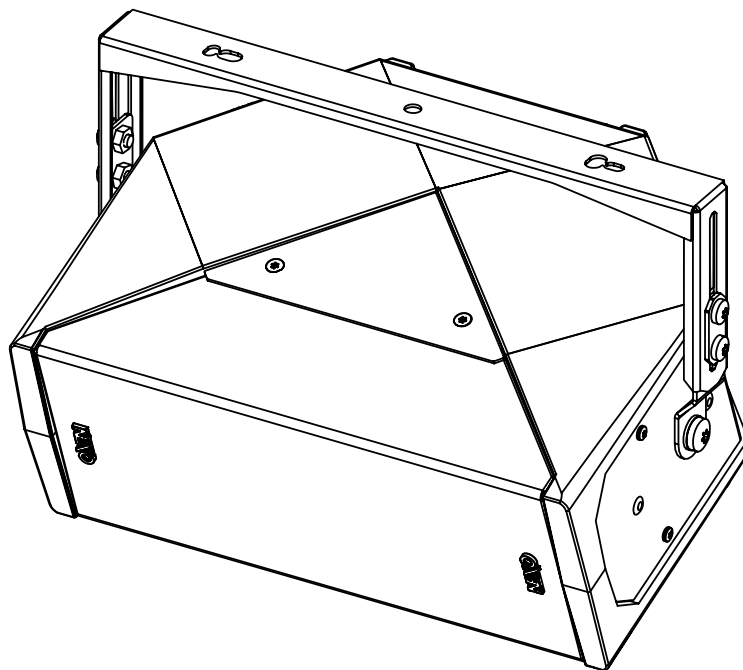

Lyre installation ID24

(Compatible avec les ID24 dont les 6 derniers chiffres du numéro de série $\geq 200\ 000$)

Contenu :

X1	X2 (M8x12)	X2 (M8)

Poids : 0.36 kg / 0.8 lb

Dimensions :

Mise en œuvre :

Utilisation :