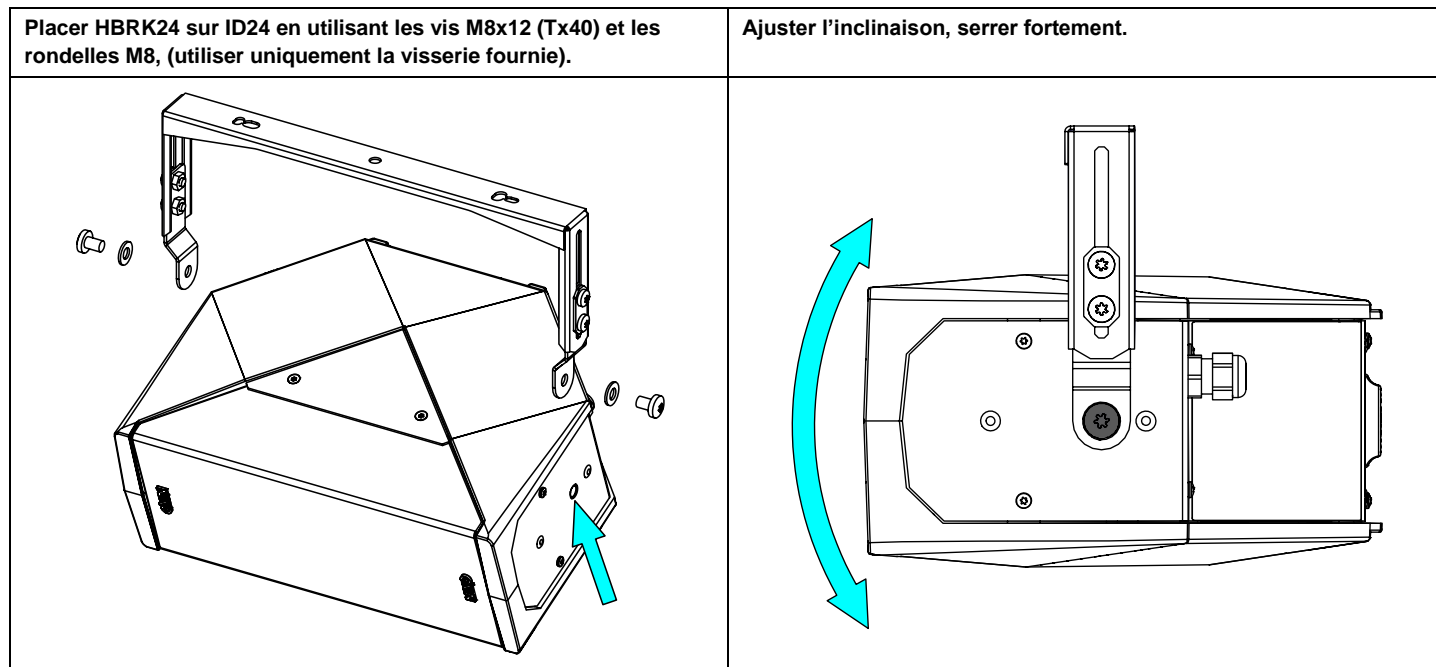

Lyre installation ID24

(Compatible avec les ID24 dont les 6 derniers chiffres du numéro de série $\geq 200\ 000$)

Contenu :

X1	X2 (M8x12)	X2 (M8)

Poids : 0.36 kg / 0.8 lb

Dimensions :

Mise en œuvre :

Utilisation :